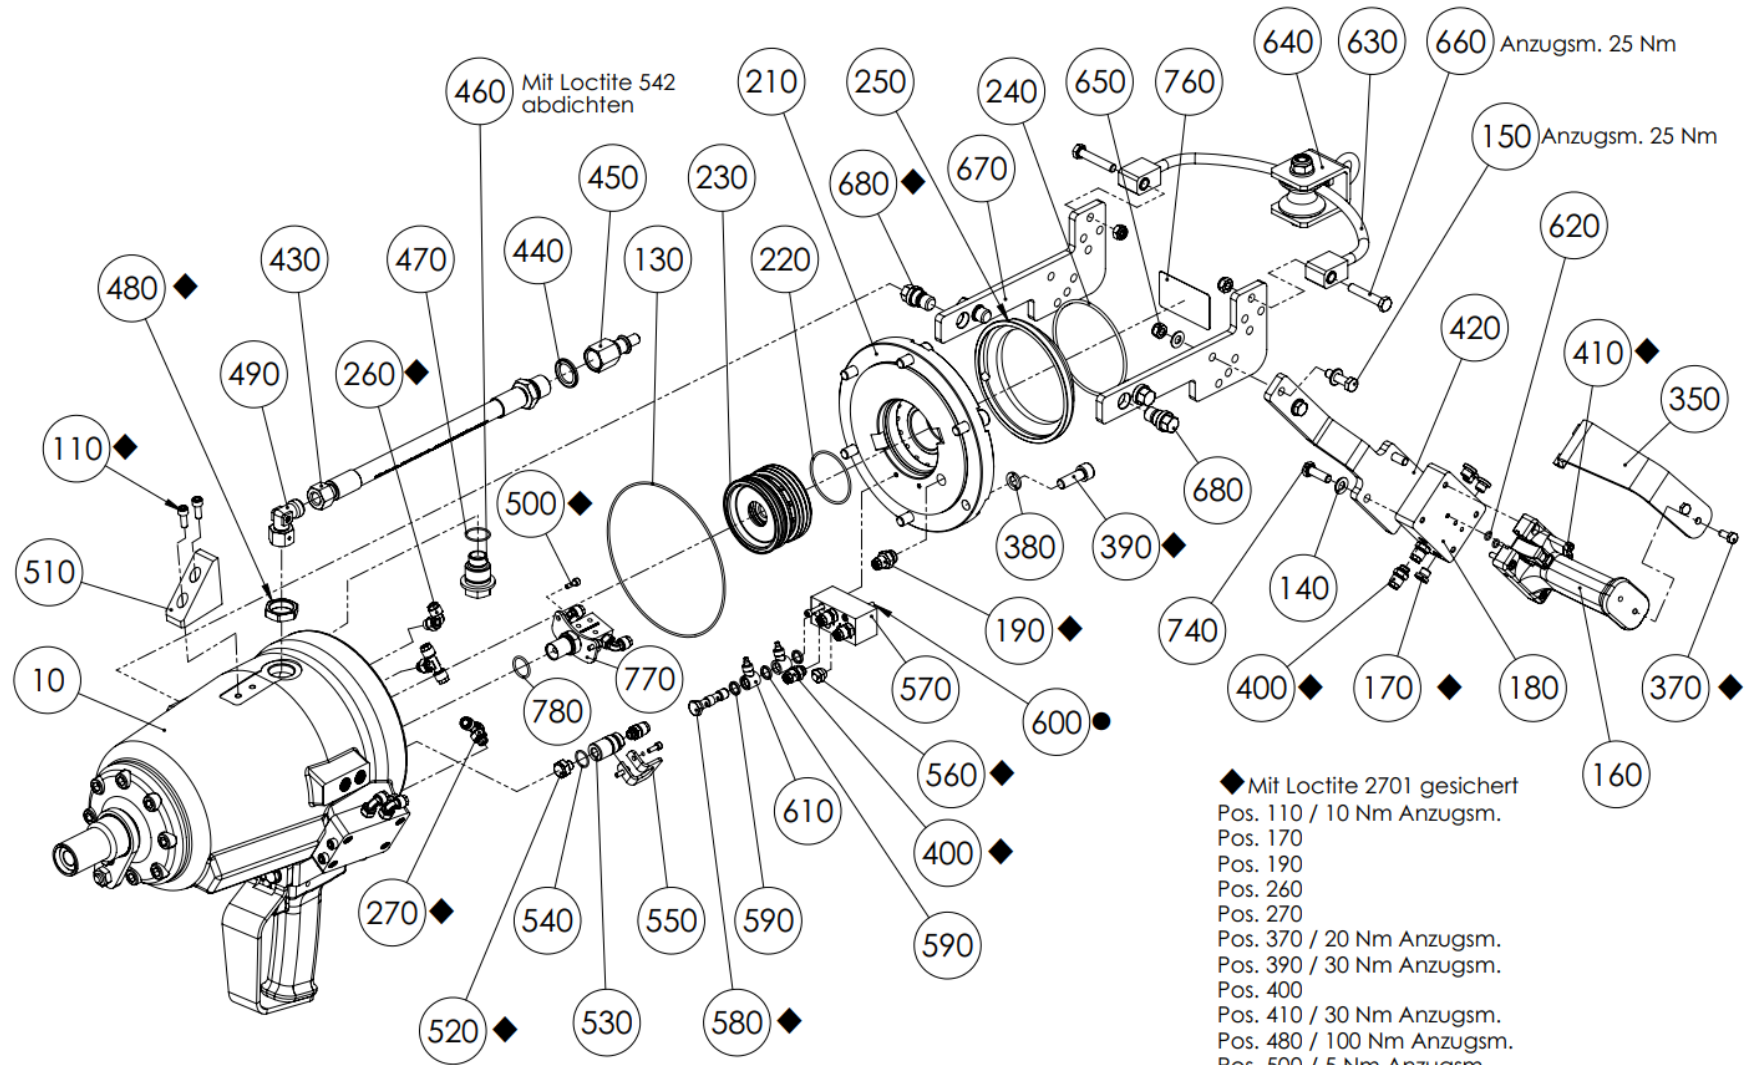

Ersatzteilliste Viehbetäuber VB 317 (130109680)

460 Mit Loctite 542 abdichten

660 Anzugsm. 25 Nm

150 Anzugsm. 25 Nm

- Mit Loctite 2701 gesichert
- Pos. 110 / 10 Nm Anzugsm.
- Pos. 170
- Pos. 190
- Pos. 260
- Pos. 270
- Pos. 370 / 20 Nm Anzugsm.
- Pos. 390 / 30 Nm Anzugsm.
- Pos. 400
- Pos. 410 / 30 Nm Anzugsm.
- Pos. 480 / 100 Nm Anzugsm.
- Pos. 500 / 5 Nm Anzugsm.
- Pos. 520
- Pos. 560
- Pos. 580
- Pos. 680 / 25 Nm Anzugsm.

- gesichert mit Loctite 276
- Pos. 600