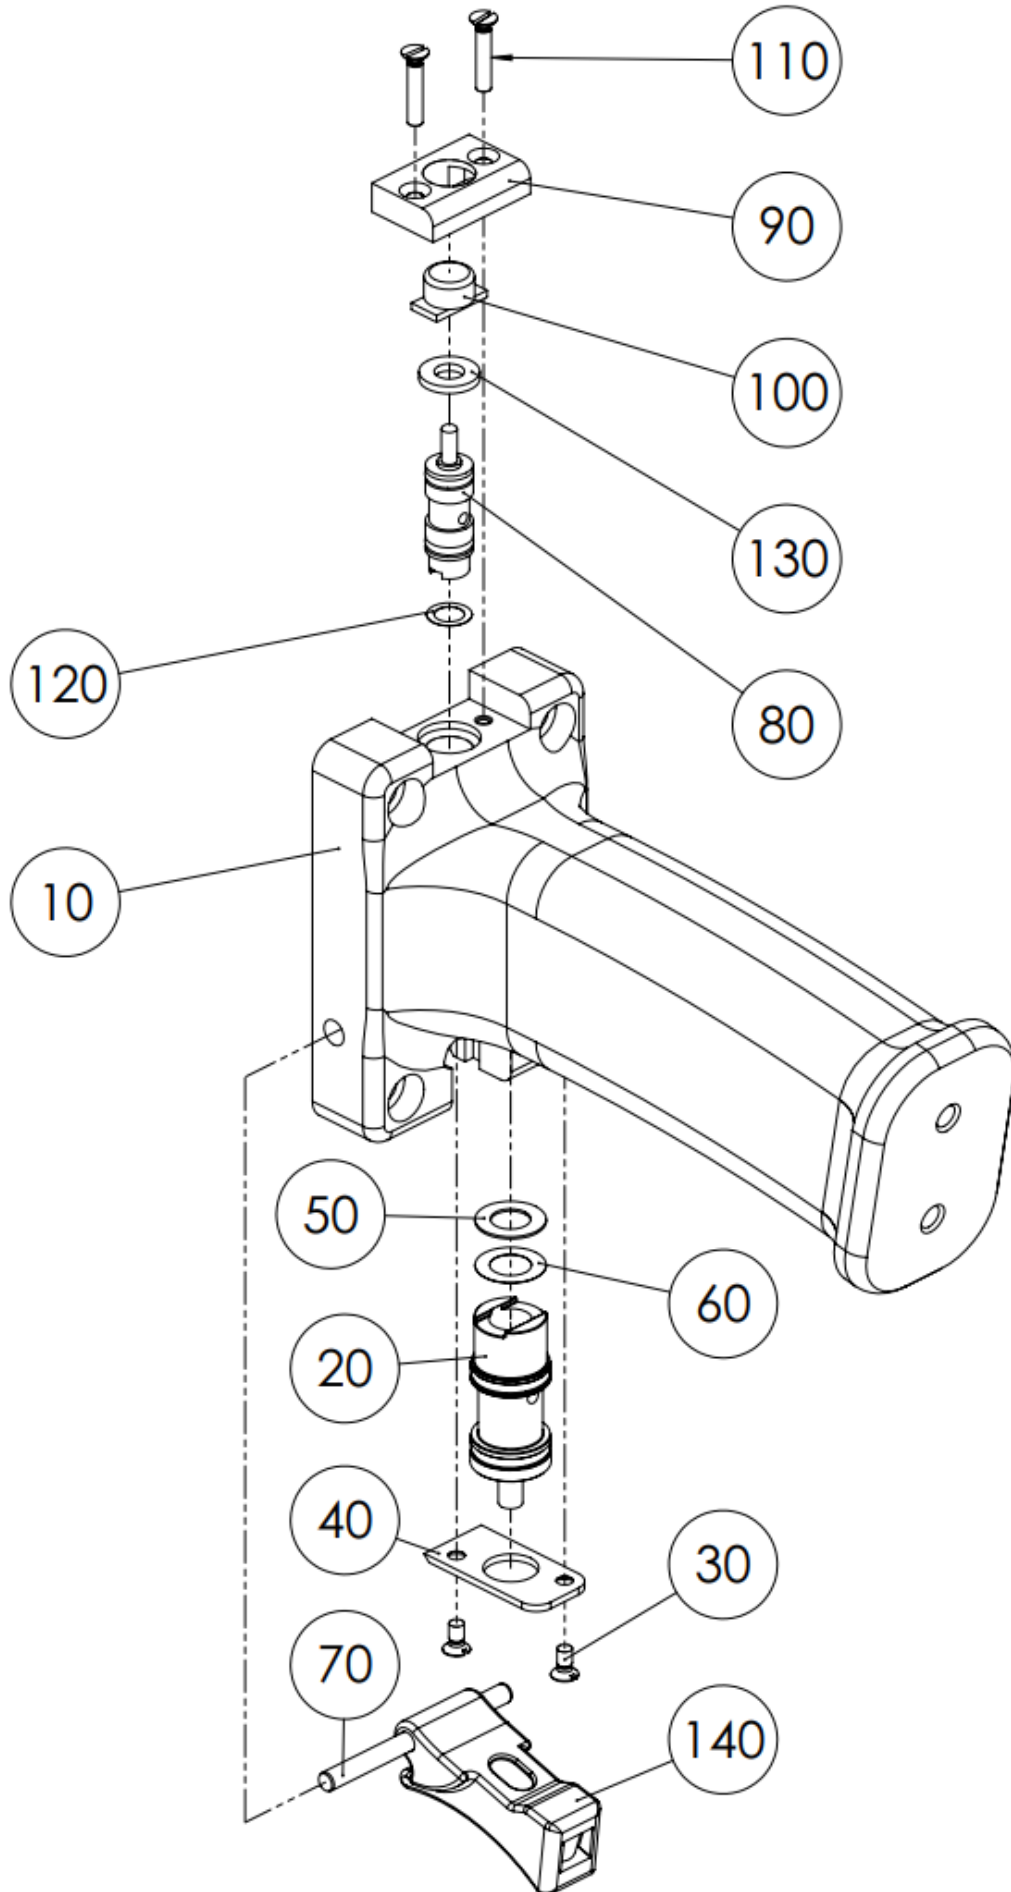

Ersatzteilliste Viehbetäuber VB 317 (130109680)

Ersatzteilliste Viehbetäuber VB 317 (130109680)

Handgriff kpl (007016237)			
Pos-Nr.	Artikelnummer	Artikelbezeichnung	Anzahl
10	003013632	Handgriff	1
20	001315241	Passscheibe	1
30	001315237	Passscheibe	1
40	001608405	Wegeventil	1
50	003013642	Platte	1
60	001326425	Senkschraube	2
70	001307228	Zylinderstift	1
80	007016215	Auslöser kpl.	1