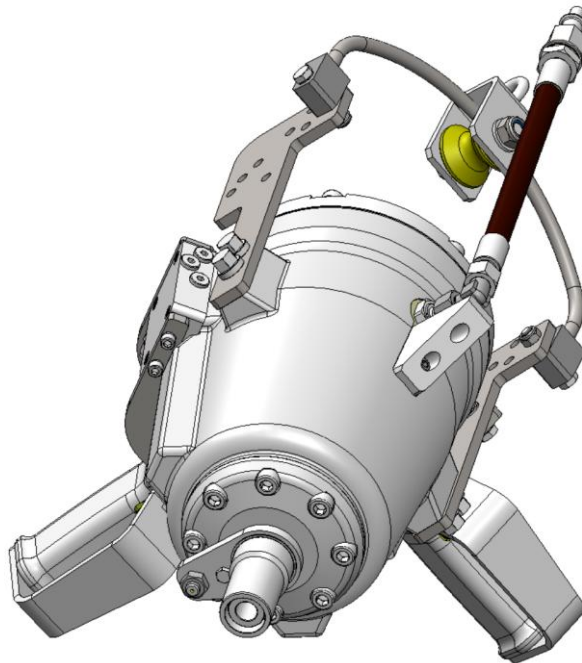

Ersatzteilliste

Viehbetäuber VB 317

130109680

Schmid und Wezel GmbH
Maschinenfabrik
Maybachstraße 2
D-75433 Maulbronn
Tel +49-(0)7043-102-0
Fax +49-(0)7043-102-78
E-Mail: efa-verkauf@efa-germany.de
www.efa-germany.com

Ersatzteilliste Viehbetäuber VB 317 (130109680)

Viehbetäuber VB 317 (130109680)			
Pos-Nr.	Artikelnummer	Artikelbezeichnung	Anzahl
10	007016164	Gehäuse vst.	1
20	001312739	O-Ring	1
30	001327400	Zylinderschraube	8
40	003016163	Bodenplatte	1
50	007015324	Sicherheitsbuchse kpl.	1
60	001318317	Druckfeder	1
70	003013627	Pufferkappe	2
80	003013626	Puffer	1
90	003014660	Führungsrohr	1
100	001312629	O-Ring	1
110	001326013	Zylinderschraube	4
120	003016118	Sockel	2
130	001312704	O-Ring	1
140	001317605	Scheibe	14
150	001325904	Sechskantschraube	2
160	007016237	Handgriff kpl.	1
170	001368621	Verschlussstopfen	14
180	003016121	Sockel	1
190	001610934	Gerade Verschraubung	1
200	001312746	O-Ring	1
210	007015254	Deckel kpl.	1
220	001312711	O-Ring	1
230	007013577	Ventilschieber vst.	1
240	001312703	O-Ring	1
250	003013647	Luftumlenkhaube	1
260	001610915	Winkeldrehverschraubung	3
270	001610935	T-Drehverschraubung	2
280	003013583	Kolben	1
290	003014192	Buchse	1
300	003016236	Rohr	1
310	001326905	Sechskantschraube	1
320	001304617	Sechskantmutter	1
330	001326006	Zylinderschraube	8
340	003016119	Sockel	1
350	003013903	Schutzbügel	2
360	007015320	Handgriff kpl.	1
370	001325907	Sechskantschraube	4
380	001317006	Federring	6
390	001327401	Zylinderschraube	6
400	001610933	Gerade Verschraubung	12