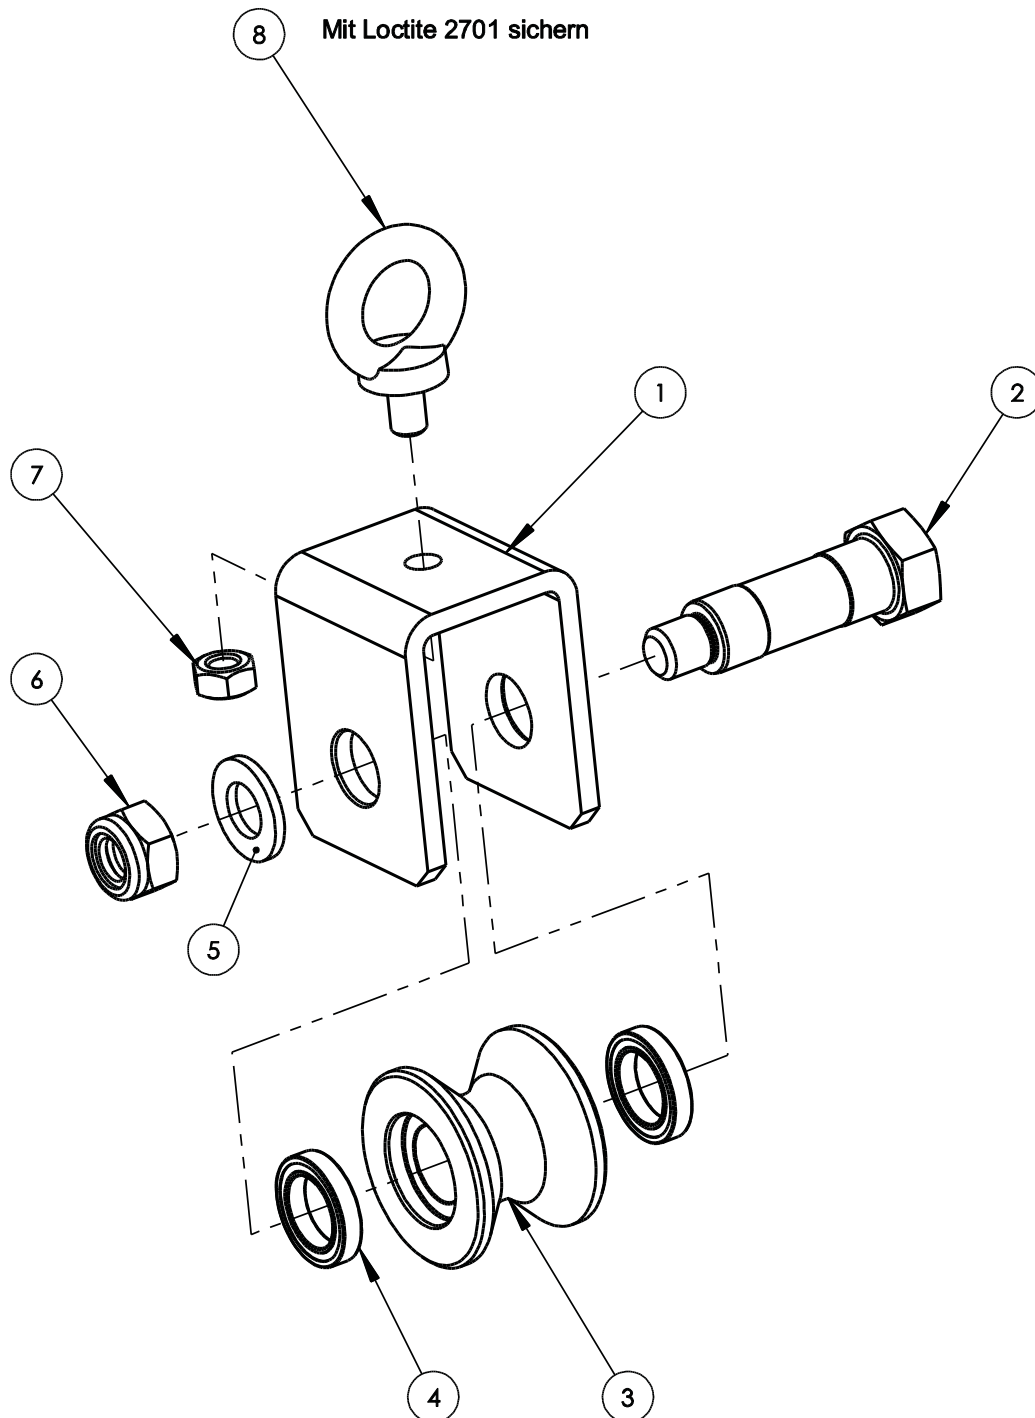

Ersatzteilliste Viehbetäuber VB 317 (130109680)

- ◆ Mit Loctite 2701 gesichert
- Pos. 170
- Pos. 330 / 30 Nm Anzugsm.
- Pos. 370 / 20 Nm Anzugsm.
- Pos. 400
- Pos. 410 / 30 Nm Anzugsm.
- Pos. 720 / 10 Nm Anzugsm.
- Pos. 740 / 25 Nm Anzugsm.

Ersatzteilliste Viehbetäuber VB 317 (130109680)

 Handgriff kpl (007015320)			
Pos-Nr.	Artikelnummer	Artikelbezeichnung	Anzahl
10	003016172	Handgriff	1
20	001608405	Wegeventil	1
30	001326425	Senkschraube	2
40	003013642	Platte	1
50	001315241	Passscheibe	1
60	001315237	Passscheibe	1
70	001307228	Zylinderstift	1
80	001610937	Patronenventil	1
90	003015310	Platte	1
100	003015311	Knopf	1
110	001326426	Senkschraube	2
120	001315260	Passscheibe	1
130	001310504	Scheibe	1
140	007016215	Auslöser kpl.	1

Ersatzteilliste Viehbetäuber VB 317 (130109680)

Ersatzteilliste Viehbetäuber VB 317 (130109680)

 Handgriff kpl (007016237)			
Pos-Nr.	Artikelnummer	Artikelbezeichnung	Anzahl
10	003013632	Handgriff	1
20	001315241	Passscheibe	1
30	001315237	Passscheibe	1
40	001608405	Wegeventil	1
50	003013642	Platte	1
60	001326425	Senkschraube	2
70	001307228	Zylinderstift	1
80	007016215	Auslöser kpl.	1

Ersatzteilliste Viehbetäuber VB 317 (130109680)

Ersatzteilliste Viehbetäuber VB 317 (130109680)

		Laufkatze (007013878)	
Pos-Nr.	Artikelnummer	Artikelbezeichnung	Anzahl
1	003013875	Grundbügel	1
2	003013877	Achse	1
3	003013874	Tragrolle	1
4	001346103	Rillenkugellager	2
5	001317607	Scheibe	1
6	001304507	Sechskantmutter	1
7	001304616	Sechskantmutter	1
8	001324412	Ringschraube	1