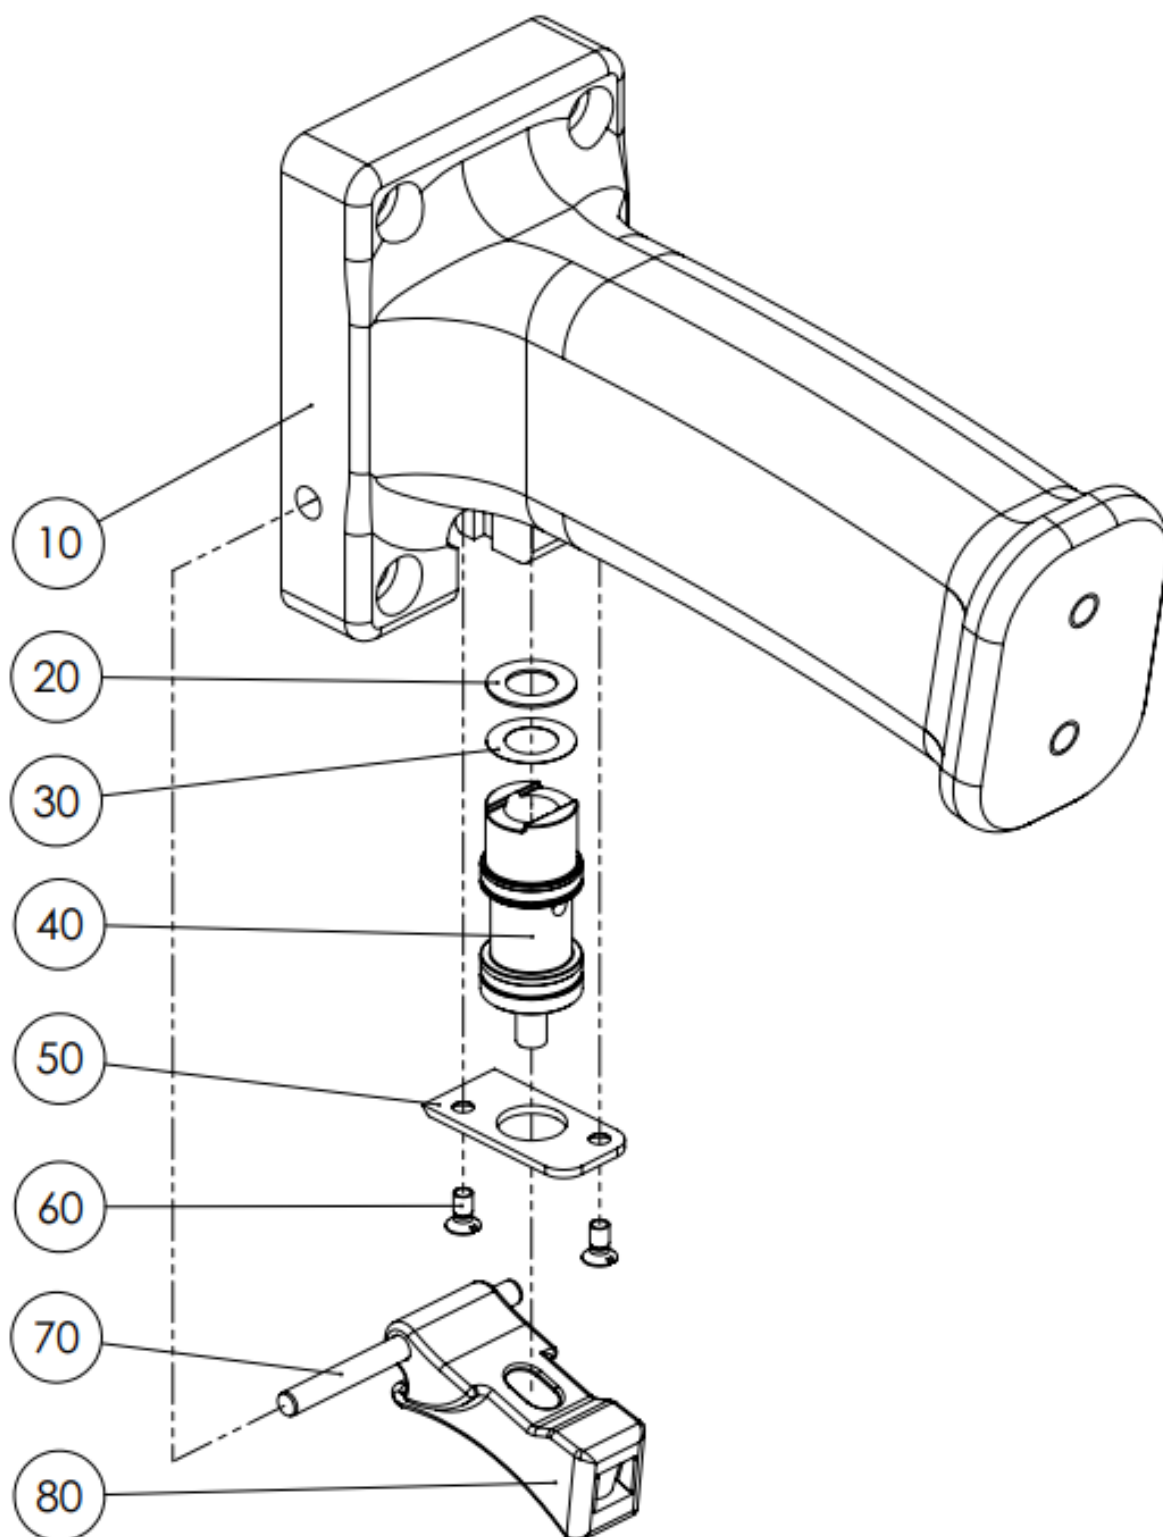

Ersatzteilliste Viehbetäuber VB 317 (130109680)

Ersatzteilliste Viehbetäuber VB 317 (130109680)

		Laufkatze (007013878)	
Pos-Nr.	Artikelnummer	Artikelbezeichnung	Anzahl
1	003013875	Grundbügel	1
2	003013877	Achse	1
3	003013874	Tragrolle	1
4	001346103	Rillenkugellager	2
5	001317607	Scheibe	1
6	001304507	Sechskantmutter	1
7	001304616	Sechskantmutter	1
8	001324412	Ringschraube	1