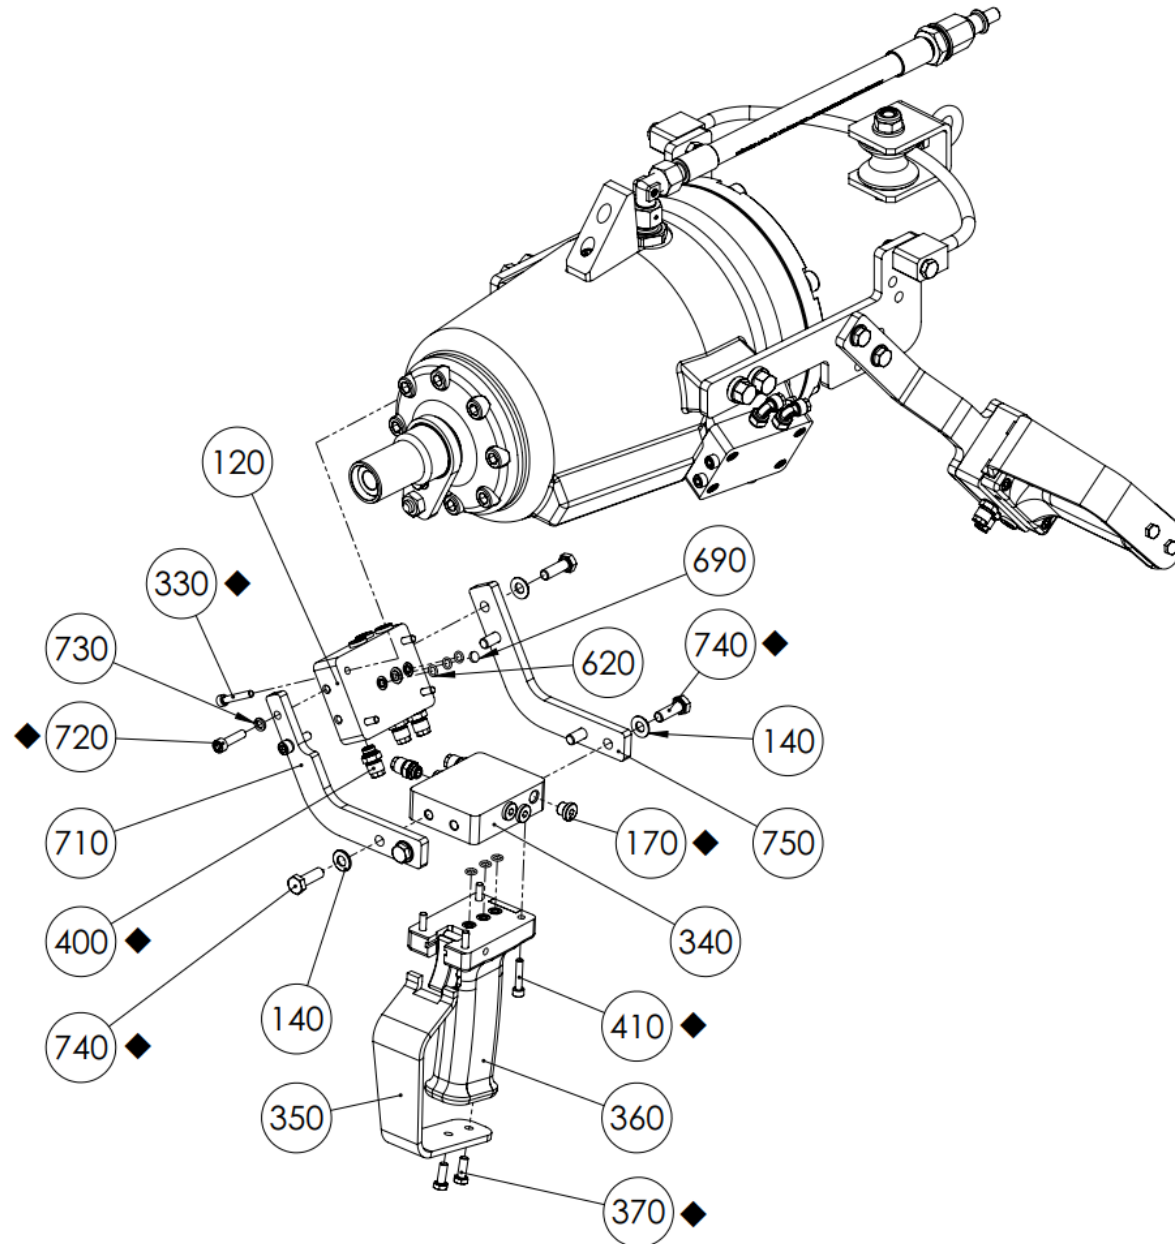

Ersatzteilliste Viehbetäuber VB 317 (130109680)

- Mit Loctite 2701 gesichert
- Pos. 170
- Pos. 330 / 30 Nm Anzugsm.
- Pos. 370 / 20 Nm Anzugsm.
- Pos. 400
- Pos. 410 / 30 Nm Anzugsm.
- Pos. 720 / 10 Nm Anzugsm.
- Pos. 740 / 25 Nm Anzugsm.

Ersatzteilliste Viehbetäuber VB 317 (130109680)

Handgriff kpl (007015320)			
Pos-Nr.	Artikelnummer	Artikelbezeichnung	Anzahl
10	003016172	Handgriff	1
20	001608405	Wegeventil	1
30	001326425	Senkschraube	2
40	003013642	Platte	1
50	001315241	Passscheibe	1
60	001315237	Passscheibe	1
70	001307228	Zylinderstift	1
80	001610937	Patronenventil	1
90	003015310	Platte	1
100	003015311	Knopf	1
110	001326426	Senkschraube	2
120	001315260	Passscheibe	1
130	001310504	Scheibe	1
140	007016215	Auslöser kpl.	1