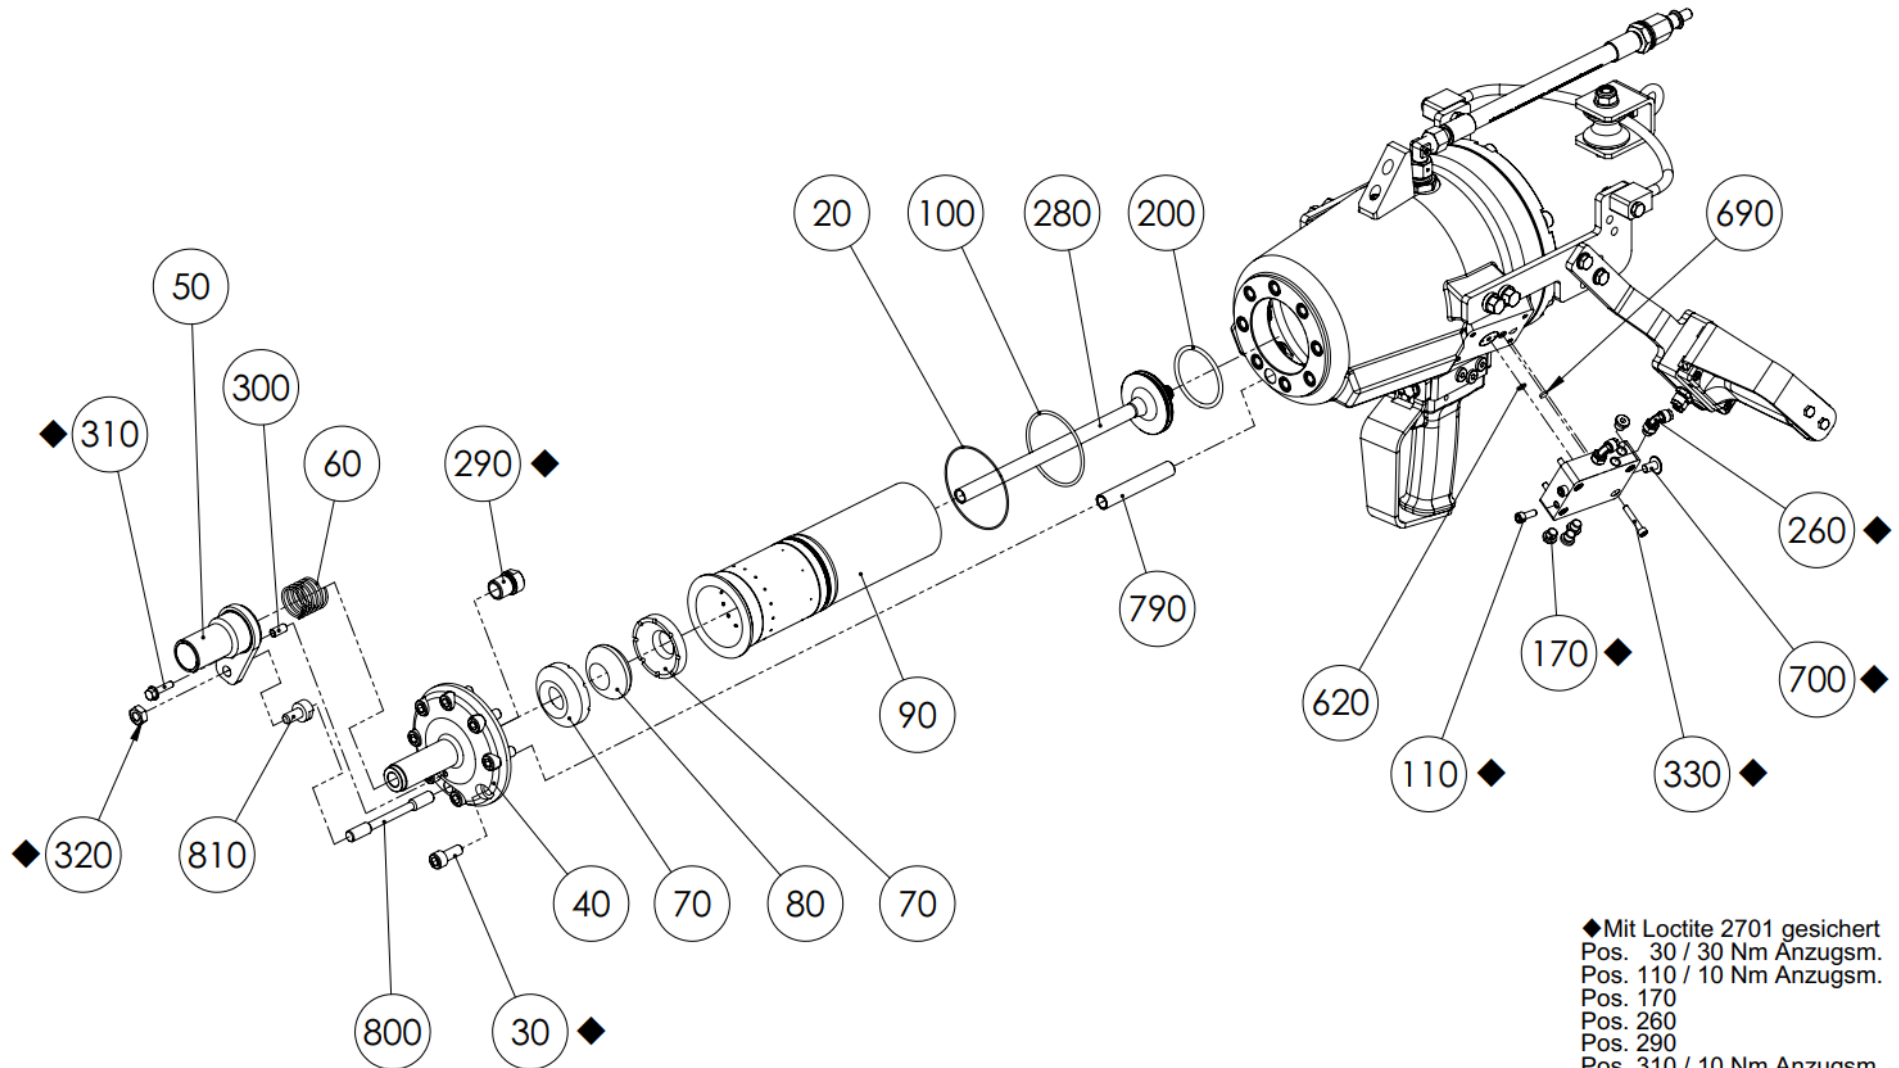

Ersatzteilliste Viehbetäuber VB 317 (130109680)

460 Mit Loctite 542 abdichten

660 Anzugsm. 25 Nm

150 Anzugsm. 25 Nm

- ◆ Mit Loctite 2701 gesichert
- Pos. 110 / 10 Nm Anzugsm.
- Pos. 170
- Pos. 190
- Pos. 260
- Pos. 270
- Pos. 370 / 20 Nm Anzugsm.
- Pos. 390 / 30 Nm Anzugsm.
- Pos. 400
- Pos. 410 / 30 Nm Anzugsm.
- Pos. 480 / 100 Nm Anzugsm.
- Pos. 500 / 5 Nm Anzugsm.
- Pos. 520
- Pos. 560
- Pos. 580
- ◆ Pos. 680 / 25 Nm Anzugsm.

- gesichert mit Loctite 276
- Pos. 600

Ersatzteilliste Viehbetäuber VB 317 (130109680)

- ◆ Mit Loctite 2701 gesichert
- Pos. 30 / 30 Nm Anzugsm.
- Pos. 110 / 10 Nm Anzugsm.
- Pos. 170
- Pos. 260
- Pos. 290
- Pos. 310 / 10 Nm Anzugsm.
- Pos. 320
- Pos. 330 / 30 Nm Anzugsm.
- Pos. 700

Ersatzteilliste Viehbetäuber VB 317 (130109680)

- ◆ Mit Loctite 2701 gesichert
- Pos. 170
- Pos. 330 / 30 Nm Anzugsm.
- Pos. 370 / 20 Nm Anzugsm.
- Pos. 400
- Pos. 410 / 30 Nm Anzugsm.
- Pos. 720 / 10 Nm Anzugsm.
- Pos. 740 / 25 Nm Anzugsm.