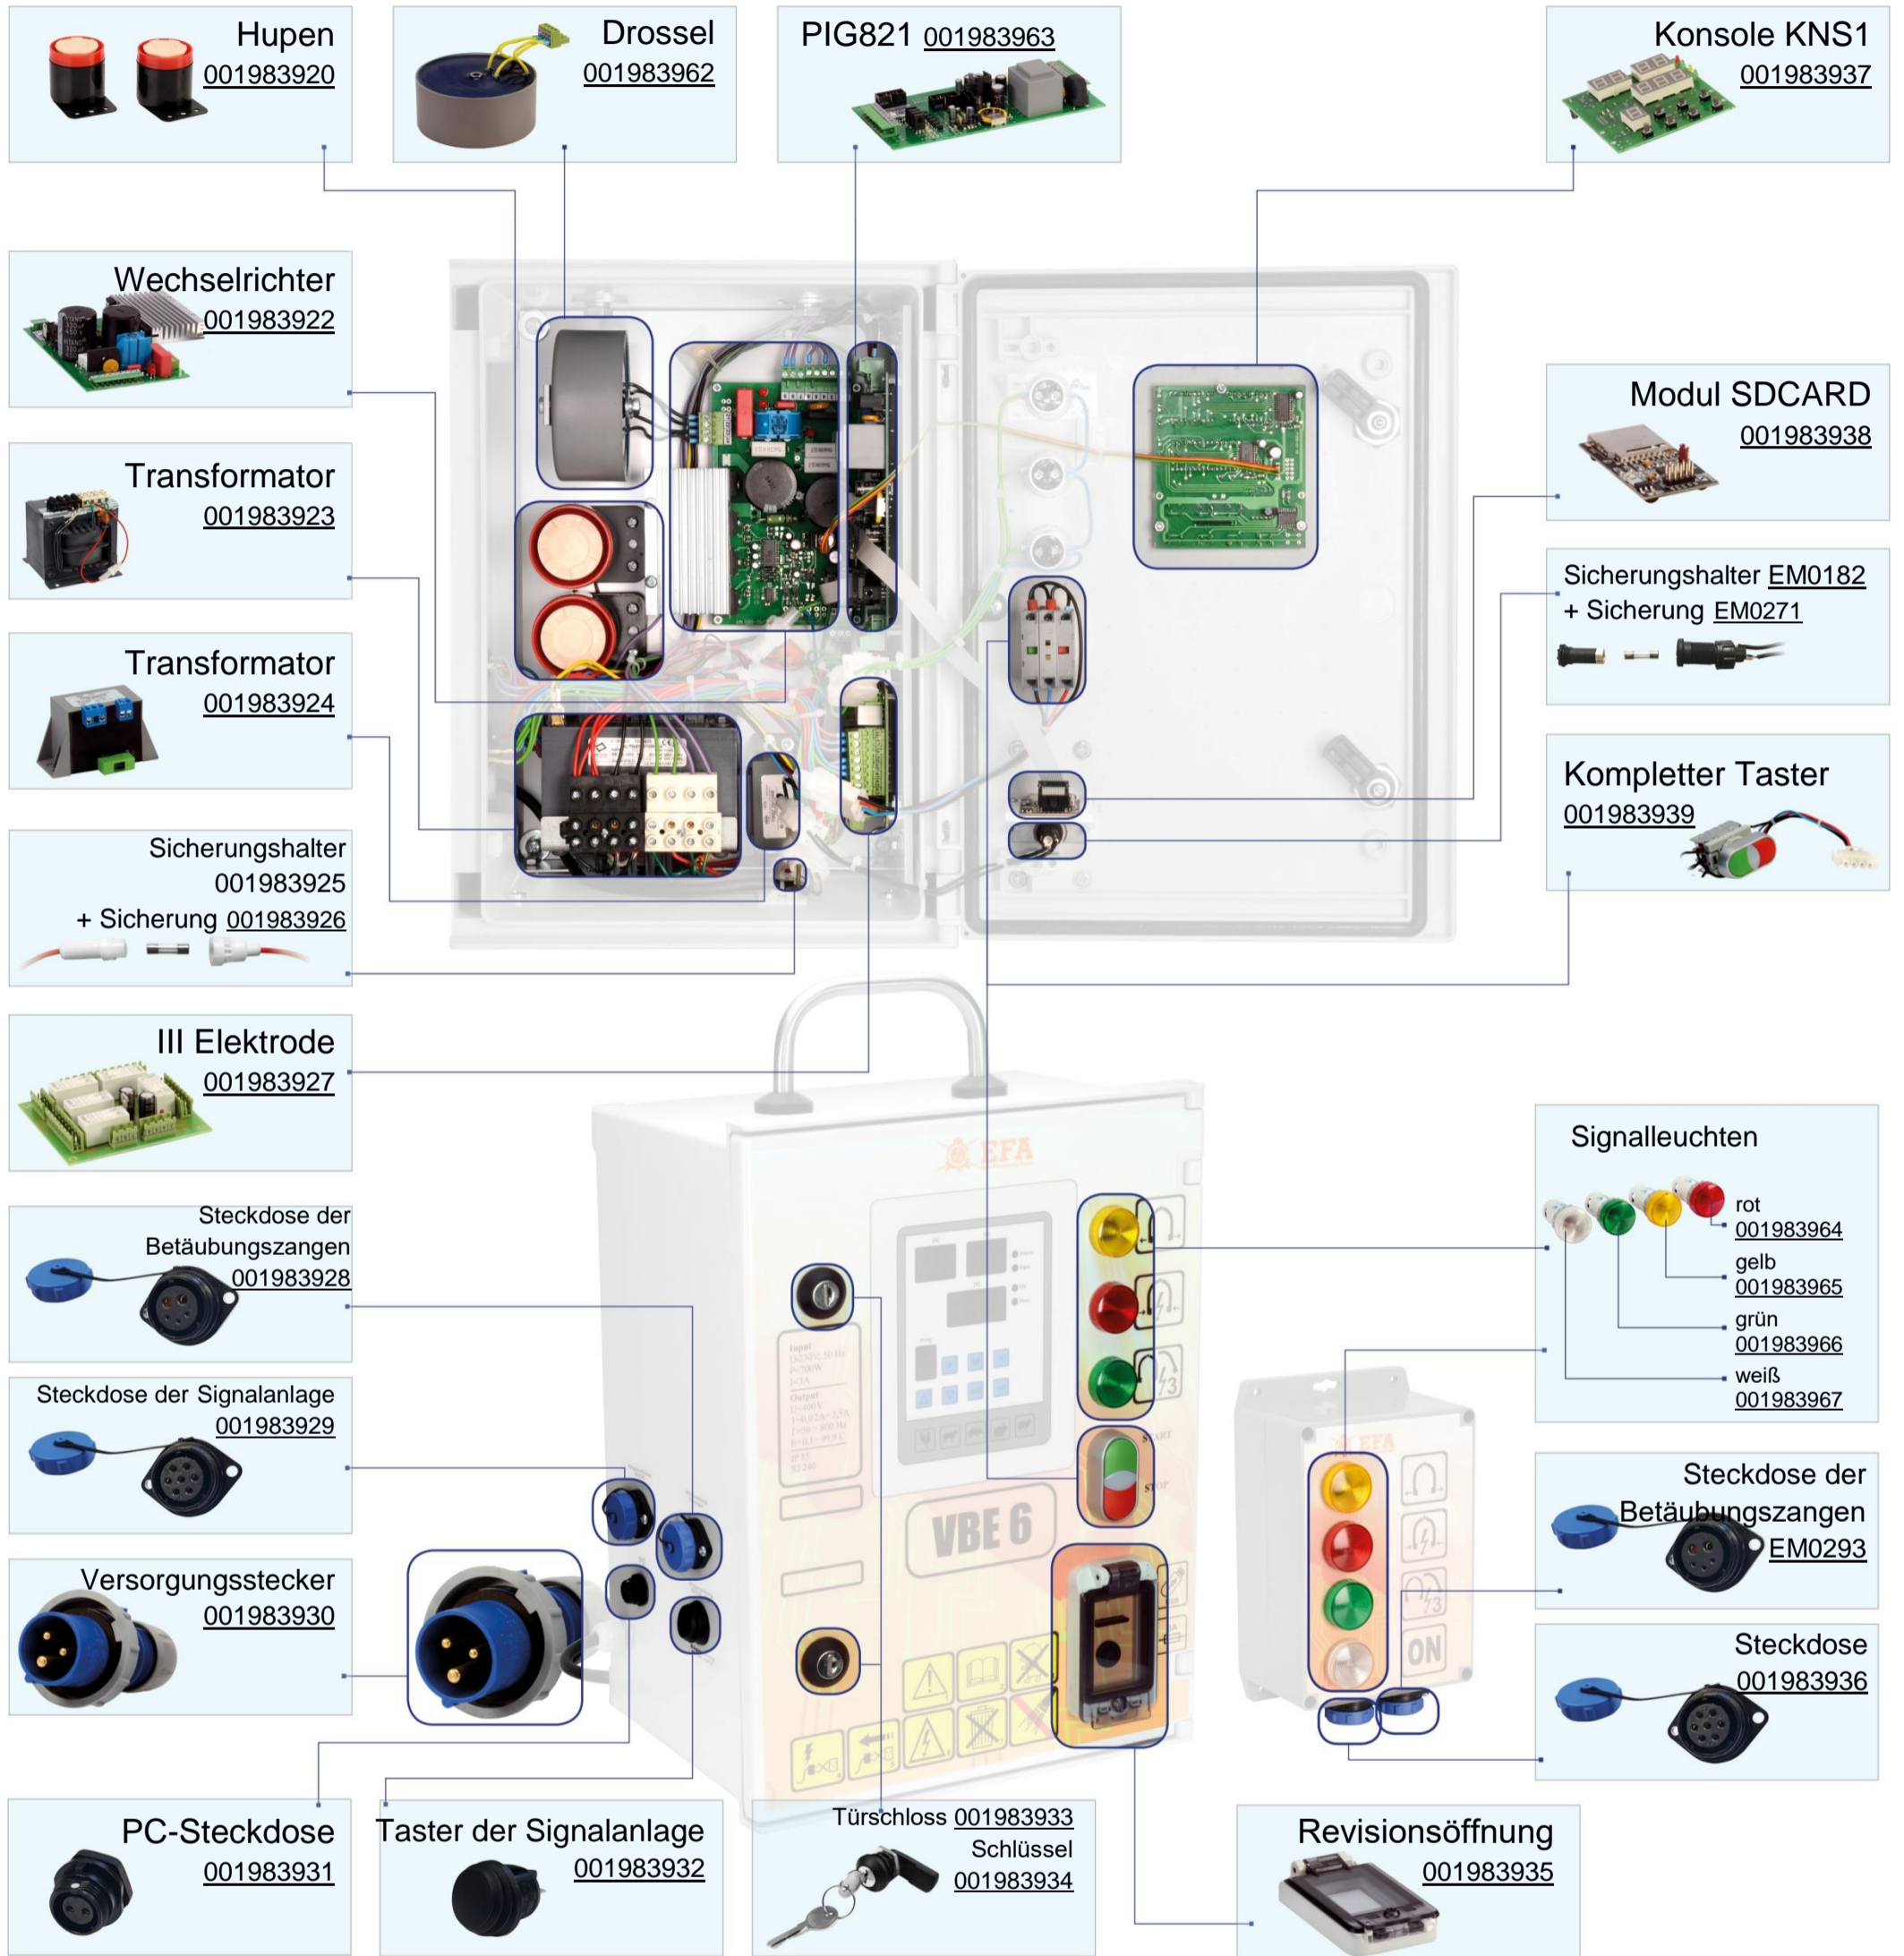

# VBE 6 ERSATZTEILLISTE

**Twisted-Pair-Kabel**  
001983968

**Konverter USB auf RS**  
001983970

**PC-Stecker**  
001983971

**Kabel der Signalanlage**  
001983969

**Stecker des Netzgerätes**  
001983972

**Stecker der Signalanlage**  
001983973