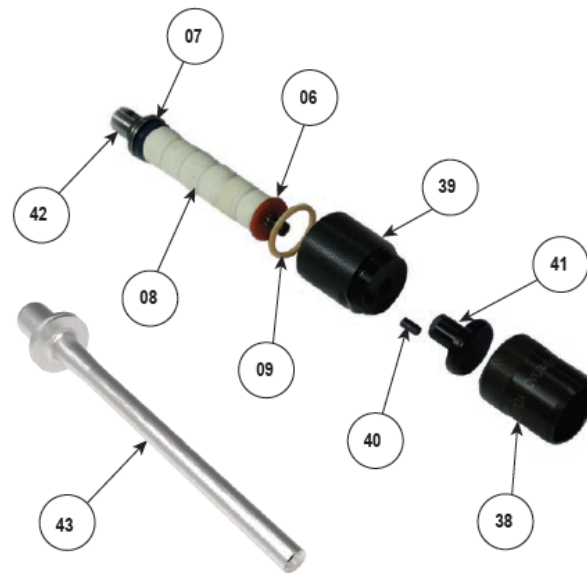

Ersatzteilliste
Spare parts list

CASH Special HD .22 130109810 / 4000

POS. Nr.	Artikel Nummer S+W	Artikel Nummer Accles und Shelvoke	Beschreibung Deutsch	Beschreibung Englisch	Anzahl
POS. No.	Article number S+W	Article number Accles and Shelvoke	Description German	Description English	Qty per set
3	001974103	4116	Griff	Handle	1
4	001974104	4117	Führungsgriff	Handle grip	1
6	001971802	5369	Anschlagscheibe	Stop washer	1
7	001971807	5403	Flanschscheibe blau	Flange washer - blue	1
8	001971803	5376x8	Vorholmuffe	Recuperator sleeve	9
9	001974109	4115	Rohrscheibe	Barrel washer	1
10	001974110	4139	Zündblockgruppe	Firing block assembly	1
11	001974111	4140	Zündblockbüchse	Firing block bush	1
12	001973994	4143	Auszieher	Extractor	1
13	001974113	4145	Abzugsstößel	Trigger plunger	1
14	001974114	4146	Abzugsachsenstift	Trigger axis pin	1
15	001974115	4147	Handlaufbolzen	Handle barrel bolt	2
16	001974116	4159	Mutter	Nut	2
17	001974117	4148	Federschraube	Spring screw	1
18	001974118	4149	Abzugsfeder	Trigger spring	1
19	001973992	4012	Abzugshebelstangenfeder	Sear rod spring	1
20	001974120	4151	Abzug	Trigger	1
21	001983833	4010	Hahn	Hammer	1
22	001973996	4016	Anschlagbozen Abzugshebelstange	Sear rod end pin	1

Ersatzteilliste
Spare parts list

FIG. 11.02

CONCUSSION HEAD ASSEMBLY
FOR CONCUSSION TOOLS

Ersatzteilliste
Spare parts list

HINWEISE

nicht erforderlich – Komponente im angegebenen Gerät nicht verwendet * – nicht als Baugruppe in der Explosionsdarstellung auf der vorherigen Seite dargestellt # – Konusschlüssel – Artikel 49 und 50 auf der nächsten Seite – sind bei Bestellung einer Betäubungskopfeinheit inbegriffen

HINTS*

not required - component not used in specified unit * - not shown as an assembly in exploded view on previous page - cone wrench - items 49 and 50 on next page - are included Order of stunning head unit included