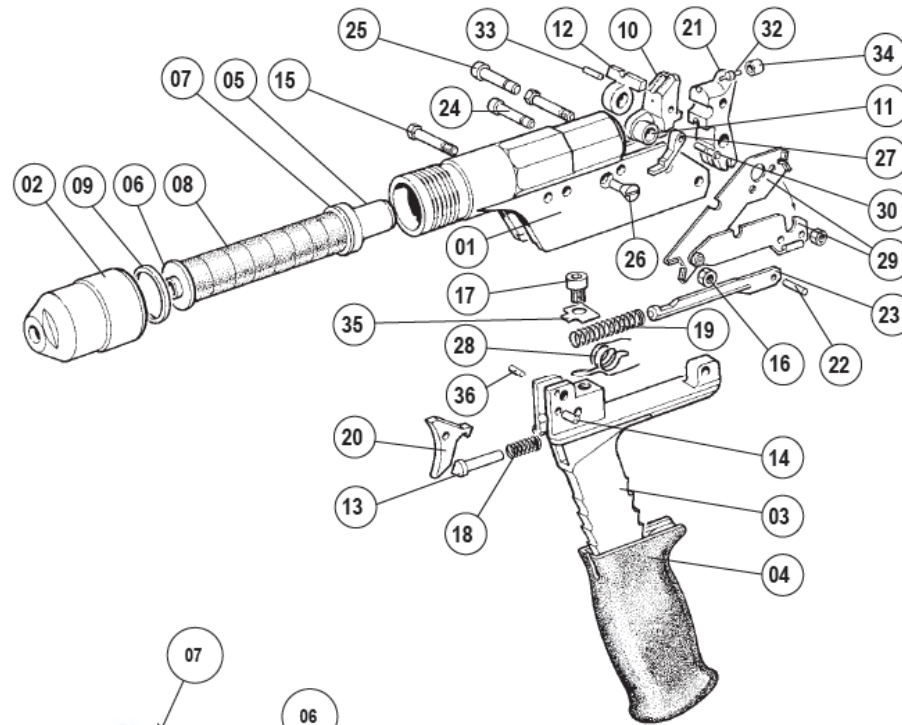

Ersatzteilliste
Spare parts list

CASH Special HD .22 130109810 / 4000

POS. Nr.	Artikel Nummer S+W	Artikel Nummer Accles und Shelvoke	Beschreibung Deutsch	Beschreibung Englisch	Anzahl
POS. No.	Article number S+W	Article number Accles and Shelvoke	Description German	Description English	Qty per set
3	001974103	4116	Griff	Handle	1
4	001974104	4117	Führungsgriff	Handle grip	1
6	001971802	5369	Anschlagscheibe	Stop washer	1
7	001971807	5403	Flanschscheibe blau	Flange washer - blue	1
8	001971803	5376x8	Vorholmuffe	Recuperator sleeve	9
9	001974109	4115	Rohrscheibe	Barrel washer	1
10	001974110	4139	Zündblockgruppe	Firing block assembly	1
11	001974111	4140	Zündblockbüchse	Firing block bush	1
12	001973994	4143	Auszieher	Extractor	1
13	001974113	4145	Abzugsstößel	Trigger plunger	1
14	001974114	4146	Abzugsachsenstift	Trigger axis pin	1
15	001974115	4147	Handlaufbolzen	Handle barrel bolt	2
16	001974116	4159	Mutter	Nut	2
17	001974117	4148	Federschraube	Spring screw	1
18	001974118	4149	Abzugsfeder	Trigger spring	1
19	001973992	4012	Abzugshebelstangenfeder	Sear rod spring	1
20	001974120	4151	Abzug	Trigger	1
21	001983833	4010	Hahn	Hammer	1
22	001973996	4016	Anschlagbozen Abzugshebelstange	Sear rod end pin	1

Ersatzteilliste
Spare parts list

FIG. 11.02

CONCUSSION HEAD ASSEMBLY
FOR CONCUSSION TOOLS

Ersatzteilliste
Spare parts list

HINWEISE

nicht erforderlich – Komponente im angegebenen Gerät nicht verwendet * – nicht als Baugruppe in der Explosionsdarstellung auf der vorherigen Seite dargestellt # – Konusschlüssel – Artikel 49 und 50 auf der nächsten Seite – sind bei Bestellung einer Betäubungskopfeinheit inbegriffen

HINTS*

not required - component not used in specified unit * - not shown as an assembly in exploded view on previous page - cone wrench - items 49 and 50 on next page - are included Order of stunning head unit included