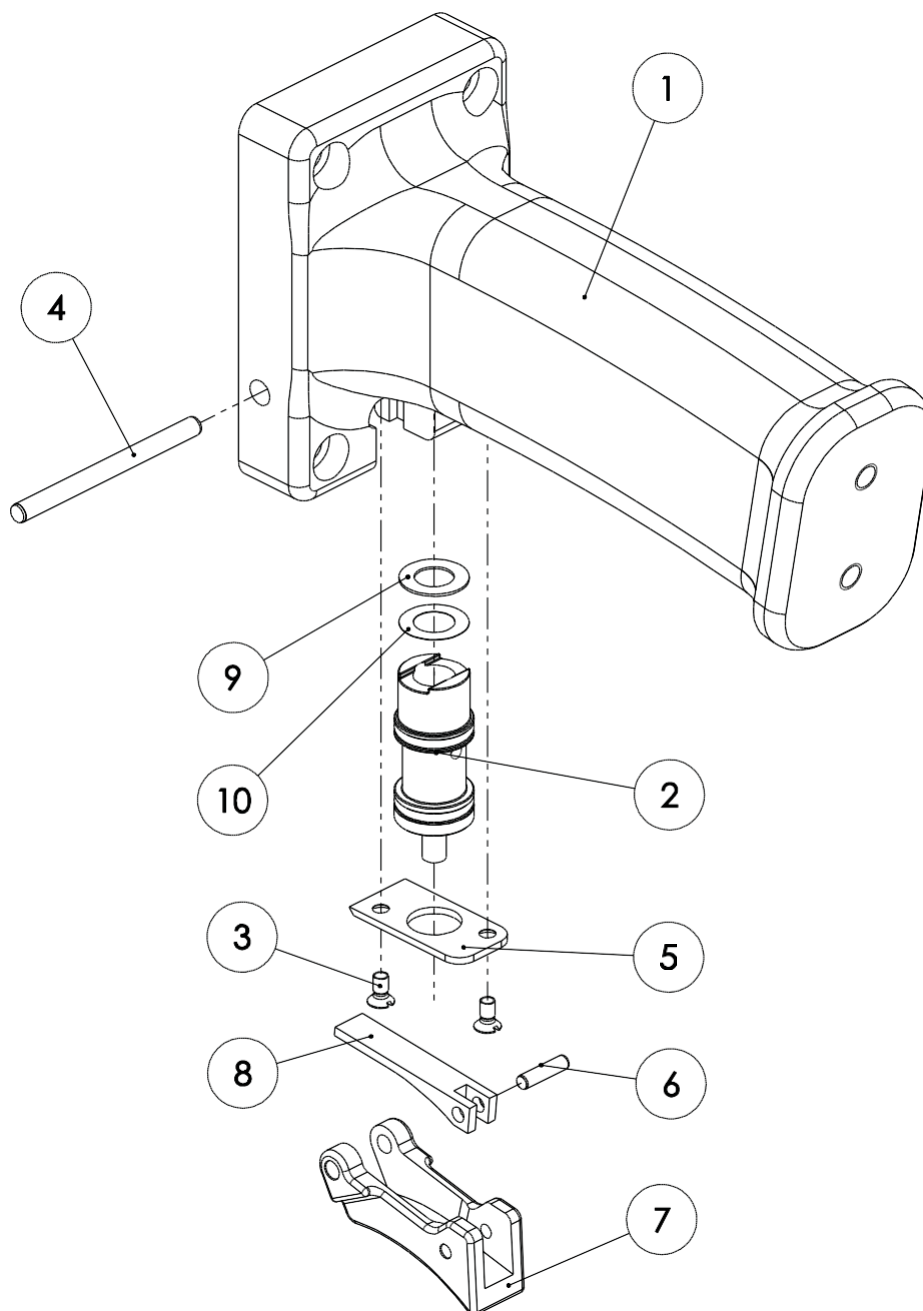

Lista de peças de reposição do anestesiador de animais VB 316 (130109671)

51	001314501	Filtro sinterizado	1
52	001610933	Conexão de rosca reta	5
	001610914	Mangueira resistente	1,3 m
	003014112	Placa de identificação adesiva	1
Acessórios, não contidos no material fornecido			
	001366926	Mangueira de ar comprimido espiral	
	001606894	Compressor	
	001620077	Balancim	
	001365612	Óleo especial 5 l	
	001374001	Unidade de manutenção	
	007899905	Conjunto de acessórios para unidade de manutenção	

		Alça cpl. (007013632)	
Item n.º	Artigo n.º	Descrição do artigo	Qtd.
1	003013632	Alça	1
2	001608405	Válvula direcional	1
3	001326425	Parafuso escareado	2
4	001307228	Pino	1
5	003013642	Placa	1
6	001307216	Pino	1
7	003013607	Acionador	1
8	003013633	Balancim	1
9	001315241	Arruela compensadora	1
10	001315237	Arruela compensadora	1

Lista de peças de reposição do anestesiador de animais VB 316 (130109671)

		Carrinho (007013878)	
Item n.º	Artigo n.º	Descrição do artigo	Qtd.
1	003013875	Suporte de base	1
2	003013877	Eixo	1
3	003013874	Roda de apoio	1
4	001346103	Rolamento rígido de esferas	2
5	001317607	Arruela	1
6	001304507	Porca sextavada	1
7	001304616	Porca sextavada	1
8	001324412	Olhal	1