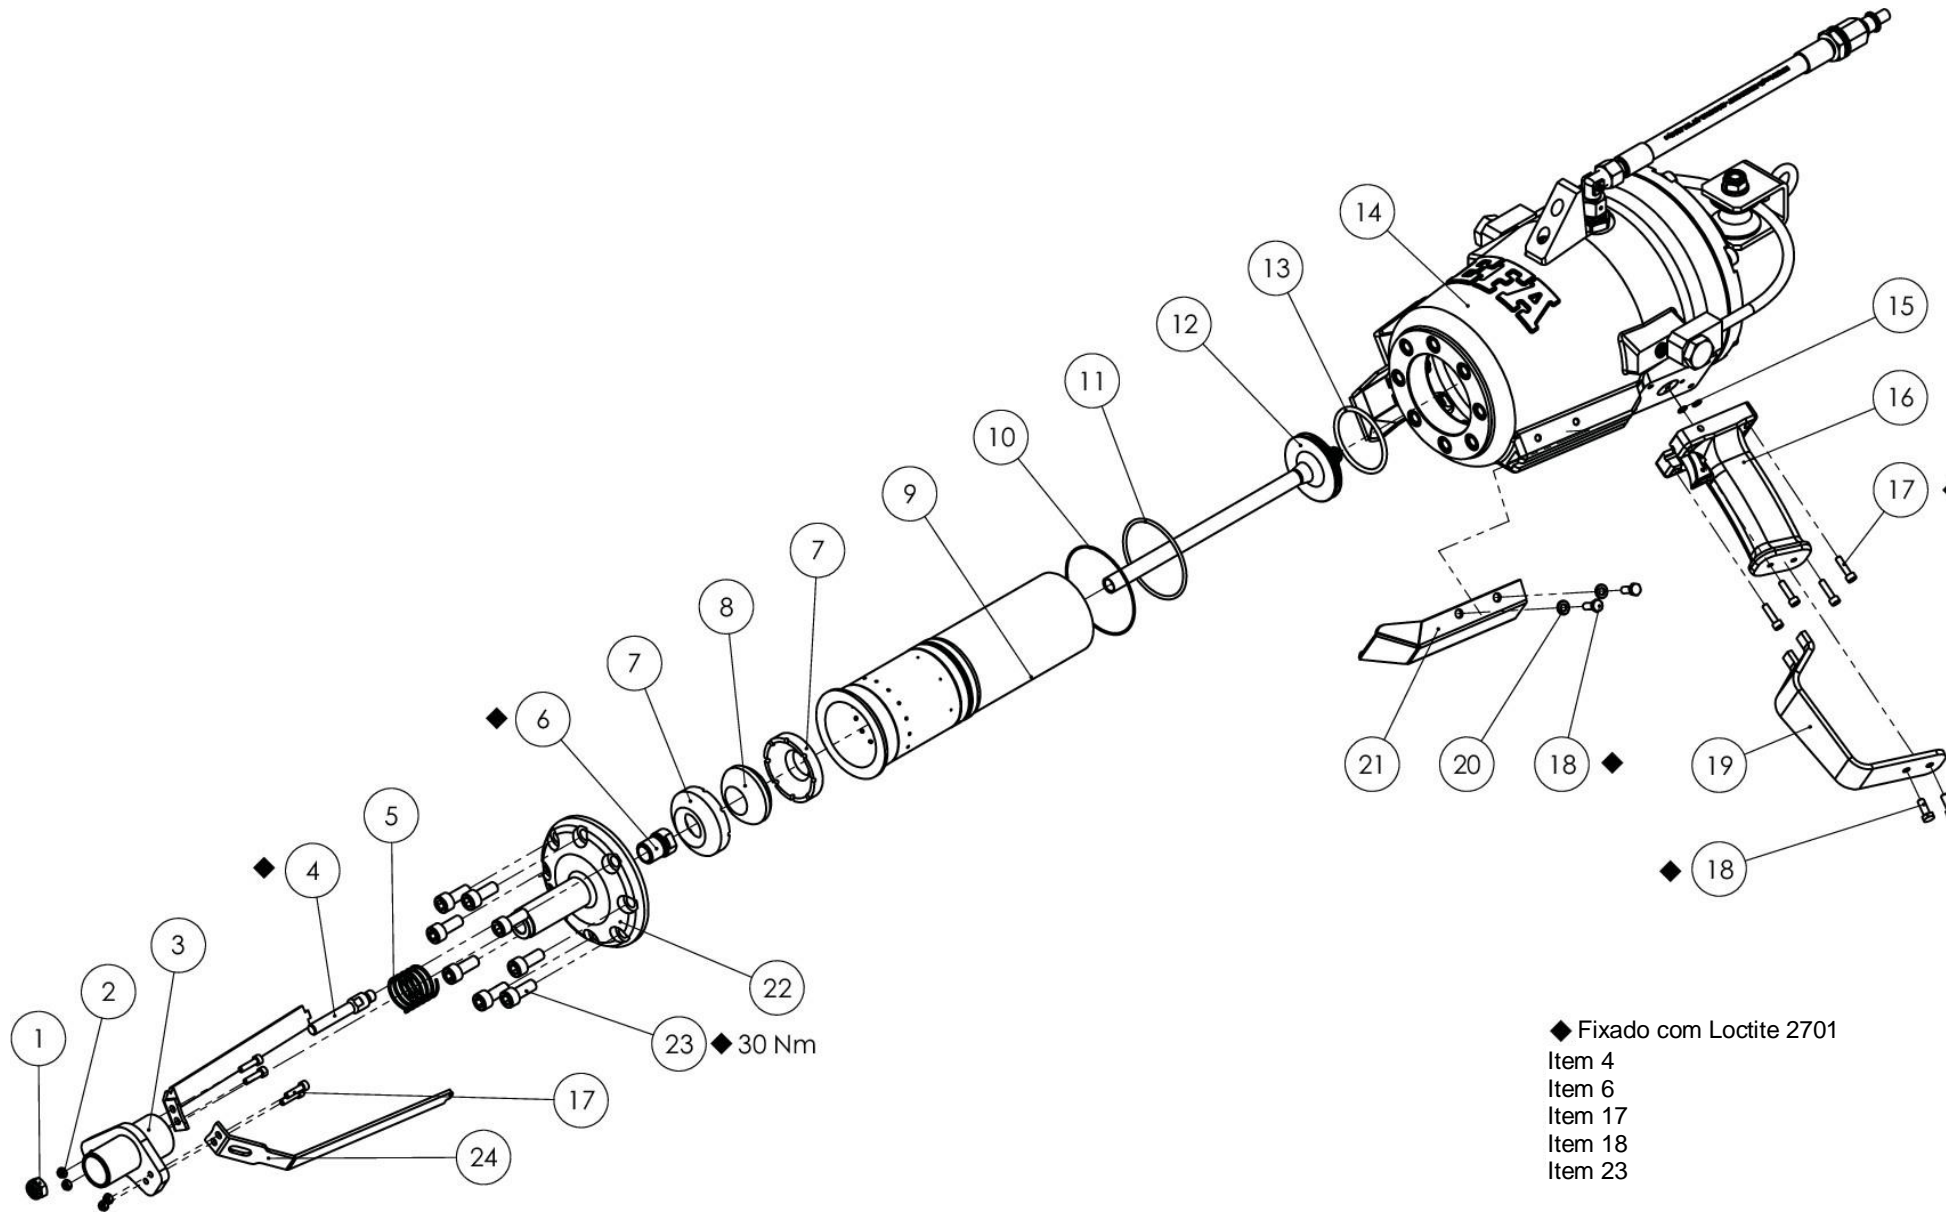

Lista de peças de reposição do anestesiador de animais VB 316 (130109671)