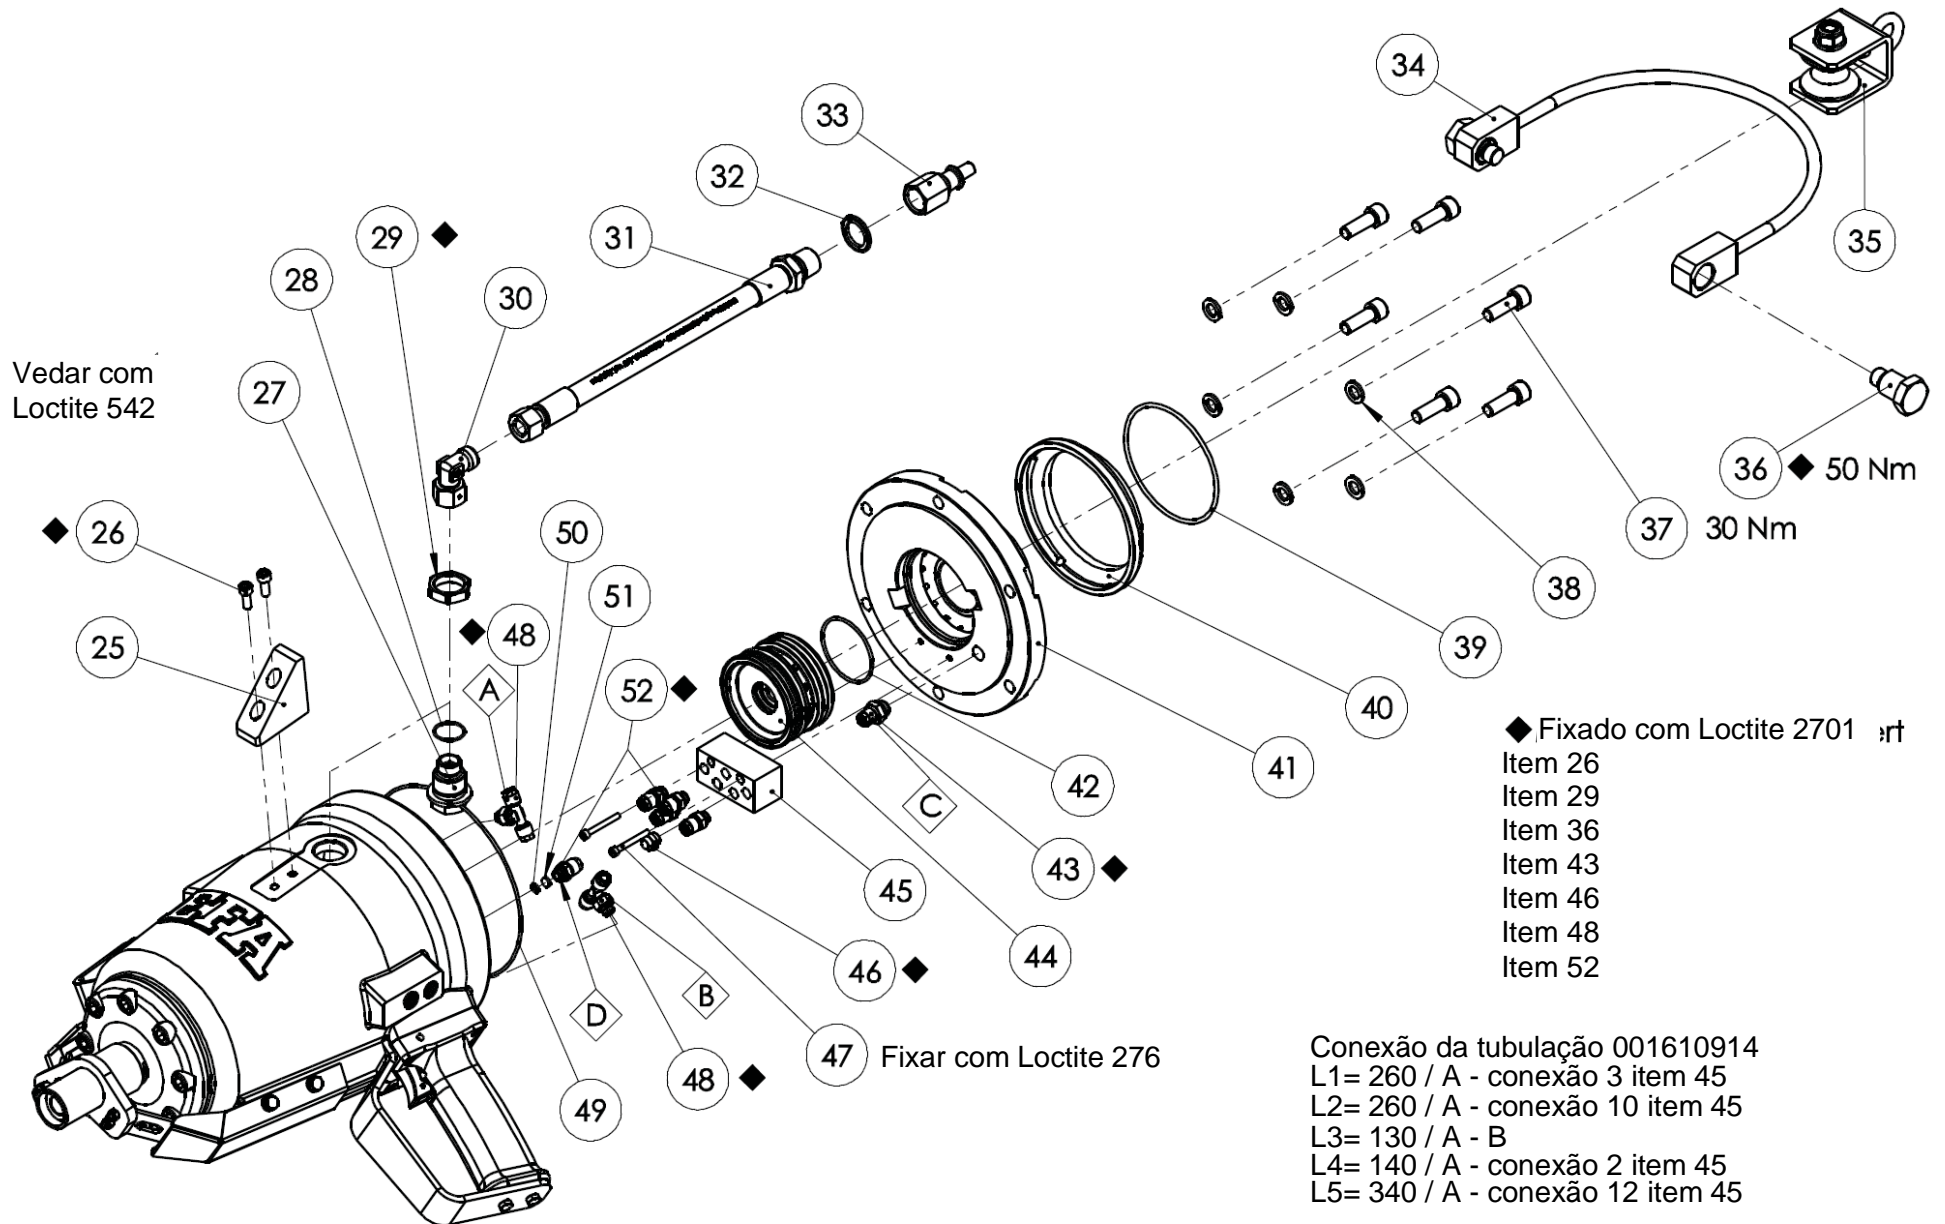

Lista de peças de reposição do anestesiador de animais VB 316 (130109671)

Lista de peças de reposição do anestesiador de animais VB 316 (130109671)

		Alça cpl. (007013632)	
Item n.º	Artigo n.º	Descrição do artigo	Qtd.
1	003013632	Alça	1
2	001608405	Válvula direcional	1
3	001326425	Parafuso escareado	2
4	001307228	Pino	1
5	003013642	Placa	1
6	001307216	Pino	1
7	003013607	Acionador	1
8	003013633	Balancim	1
9	001315241	Arruela compensadora	1
10	001315237	Arruela compensadora	1