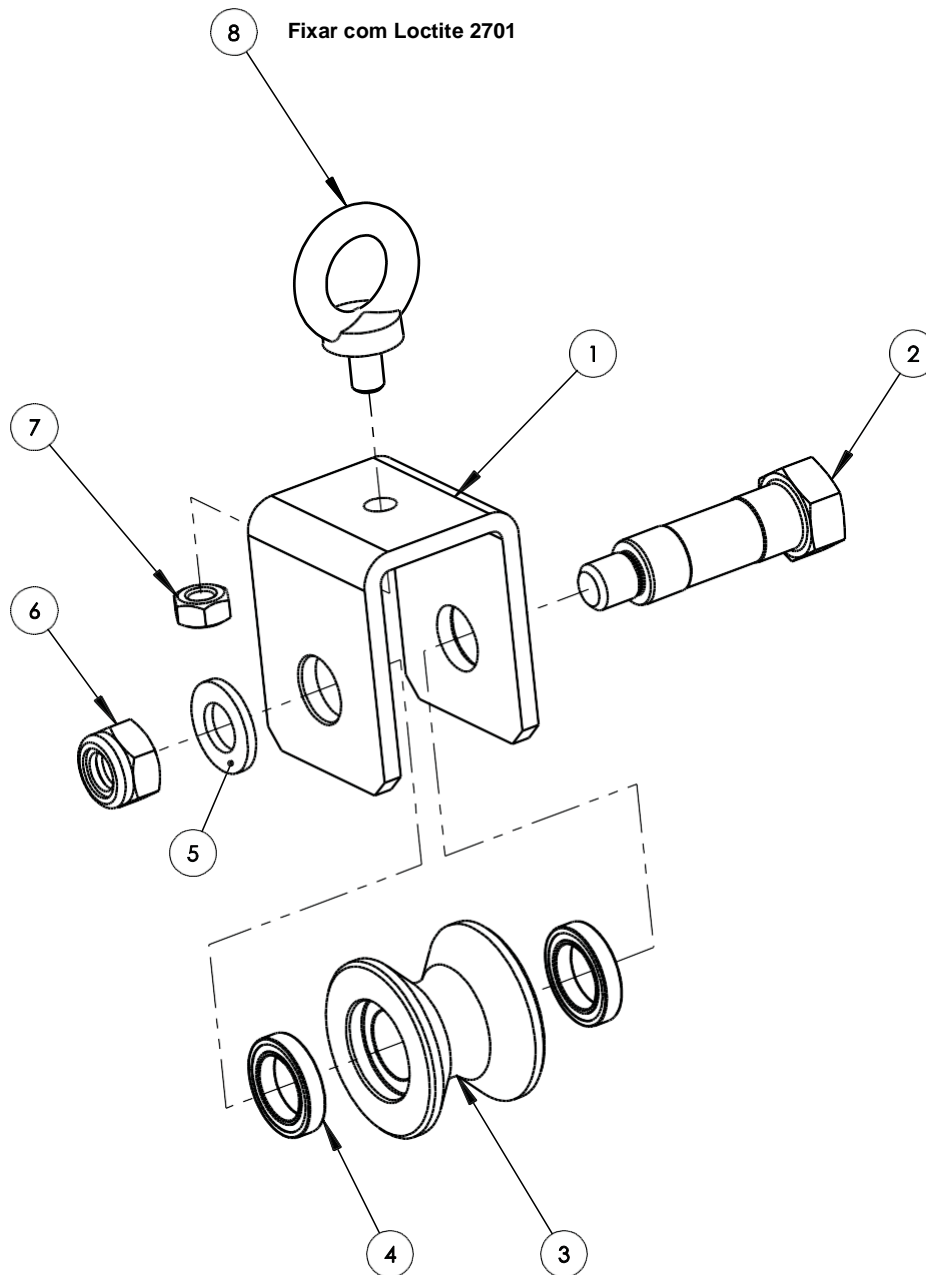

Lista de peças de reposição do anestesiador de animais VB 316 (130109671)

51	001314501	Filtro sinterizado	1
52	001610933	Conexão de rosca reta	5
	001610914	Mangueira resistente	1,3 m
	003014112	Placa de identificação adesiva	1
Acessórios, não contidos no material fornecido			
	001366926	Mangueira de ar comprimido espiral	
	001606894	Compressor	
	001620077	Balancim	
	001365612	Óleo especial 5 l	
	001374001	Unidade de manutenção	
	007899905	Conjunto de acessórios para unidade de manutenção	

Lista de peças de reposição do anestesiador de animais VB 316 (130109671)

Lista de peças de reposição do anestesiador de animais VB 316 (130109671)

Lista de peças de reposição do anestesiador de animais VB 316 (130109671)

		Alça cpl. (007013632)	
Item n.º	Artigo n.º	Descrição do artigo	Qtd.
1	003013632	Alça	1
2	001608405	Válvula direcional	1
3	001326425	Parafuso escareado	2
4	001307228	Pino	1
5	003013642	Placa	1
6	001307216	Pino	1
7	003013607	Acionador	1
8	003013633	Balancim	1
9	001315241	Arruela compensadora	1
10	001315237	Arruela compensadora	1

Lista de peças de reposição do anestesiador de animais VB 316 (130109671)

		Carrinho (007013878)	
Item n.º	Artigo n.º	Descrição do artigo	Qtd.
1	003013875	Suporte de base	1
2	003013877	Eixo	1
3	003013874	Roda de apoio	1
4	001346103	Rolamento rígido de esferas	2
5	001317607	Arruela	1
6	001304507	Porca sextavada	1
7	001304616	Porca sextavada	1
8	001324412	Olhal	1