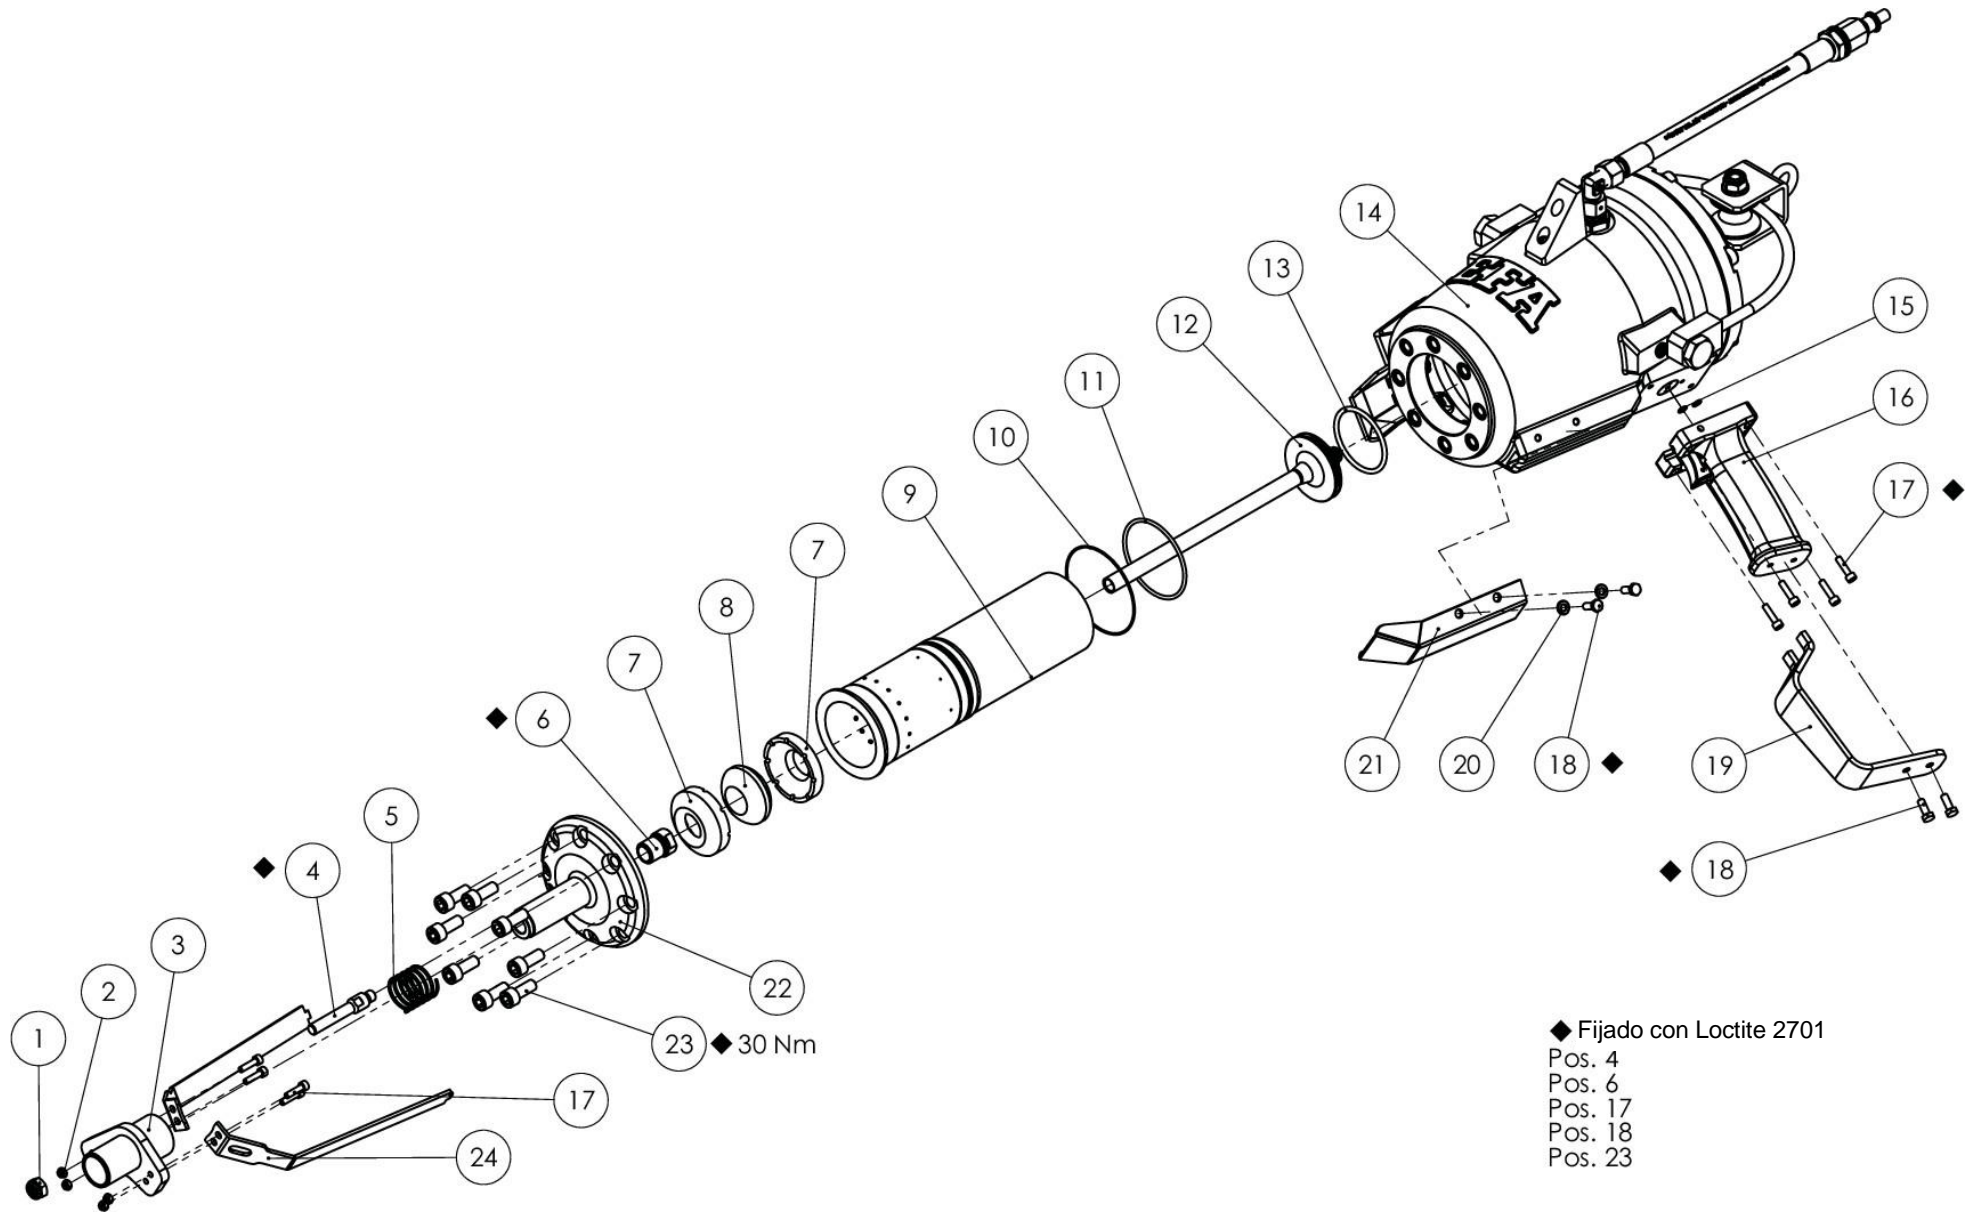

Lista de piezas de recambio aturdidor de animales VB 316 (130109671)