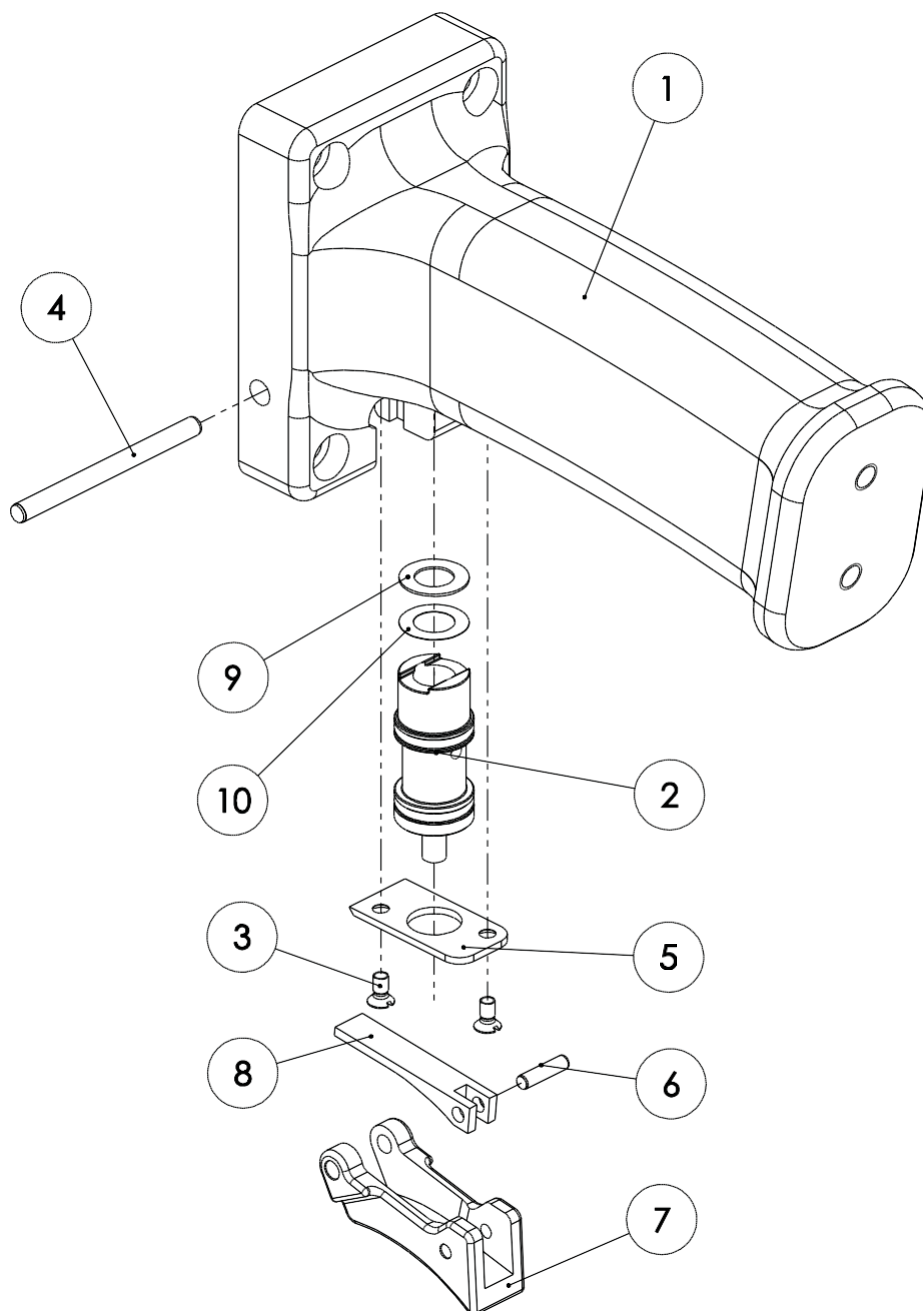

### Lista de piezas de recambio aturridor de animales VB 316 (130109671)

51	001314501	Filtro de sinterización	1
52	001610933	Conexión atornillada recta	5
	001610914	Manguera robusta	1,3 m
	003014112	Placa de características adhesiva	1
Accesorios no incluidos en el suministro			
	001366926	Manguera de presión en espiral	
	001606894	Compresor	
	001620077	Equilibrador de muelle	
	001365612	Aceite especial 5 l	
	001374001	Unidad de mantenimiento	
	007899905	Juego de accesorios para unidad de mantenimiento	

# Lista de piezas de recambio aturdidor de animales VB 316 (130109671)

Lista de piezas de recambio aturdidor de animales VB 316 (130109671)

Lista de piezas de recambio aturdidor de animales VB 316 (130109671)

		<b>Empuñadura compl. (007013632)</b>	
N.º de pos.	N.º de art.	Denominación del artículo	Cant.
1	003013632	Empuñadura	1
2	001608405	Válvula direccional	1
3	001326425	Tornillo avellanado	2
4	001307228	Pasador cilíndrico	1
5	003013642	Placa	1
6	001307216	Pasador cilíndrico	1
7	003013607	Activador	1
8	003013633	Actuador basculante	1
9	001315241	Arandela de ajuste	1
10	001315237	Arandela de ajuste	1