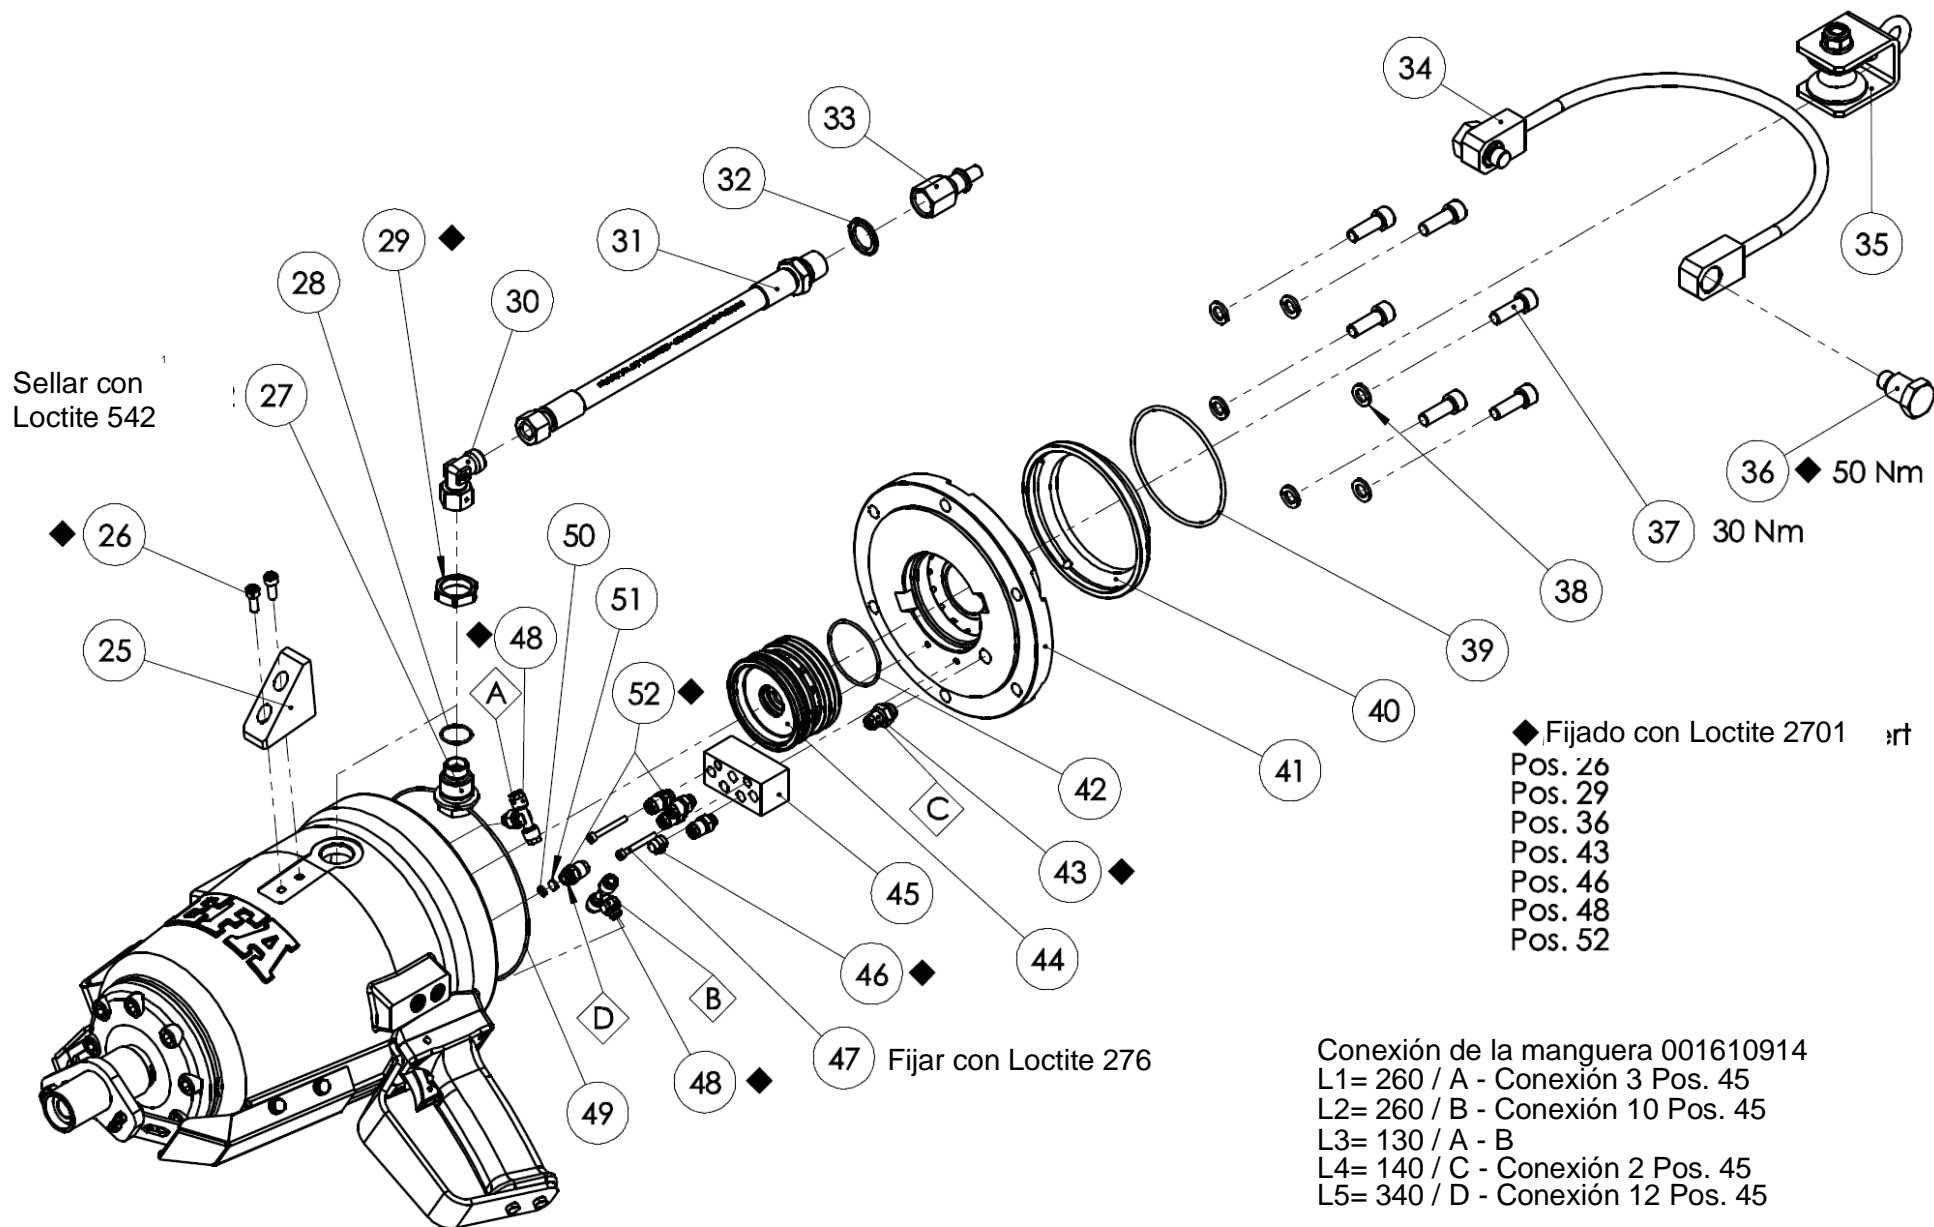

Lista de piezas de recambio aturdidor de animales VB 316 (130109671)

Lista de piezas de recambio aturdidor de animales VB 316 (130109671)

		Empuñadura compl. (007013632)	
N.º de pos.	N.º de art.	Denominación del artículo	Cant.
1	003013632	Empuñadura	1
2	001608405	Válvula direccional	1
3	001326425	Tornillo avellanado	2
4	001307228	Pasador cilíndrico	1
5	003013642	Placa	1
6	001307216	Pasador cilíndrico	1
7	003013607	Activador	1
8	003013633	Actuador basculante	1
9	001315241	Arandela de ajuste	1
10	001315237	Arandela de ajuste	1