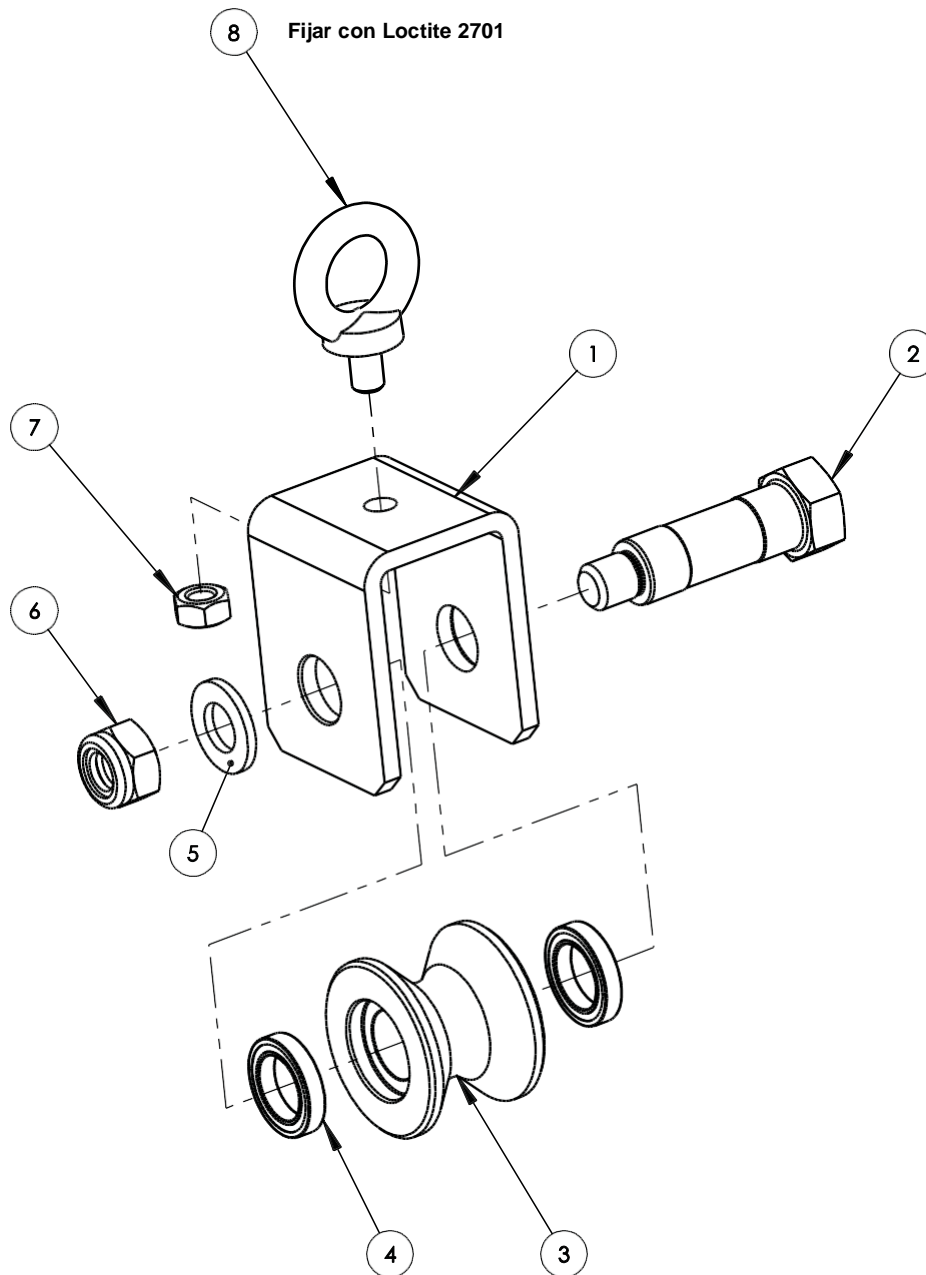

Lista de piezas de recambio aturdidor de animales VB 316 (130109671)

		Carro (007013878)	
N.º de pos.	N.º de art.	Denominación del artículo	Cant.
1	003013875	Soporte base	1
2	003013877	Eje	1
3	003013874	Rodillo portador	1
4	001346103	Cojinete de bolas de estría profunda	2
5	001317607	Arandela	1
6	001304507	Tuerca hexagonal	1
7	001304616	Tuerca hexagonal	1
8	001324412	Cáncamo	1