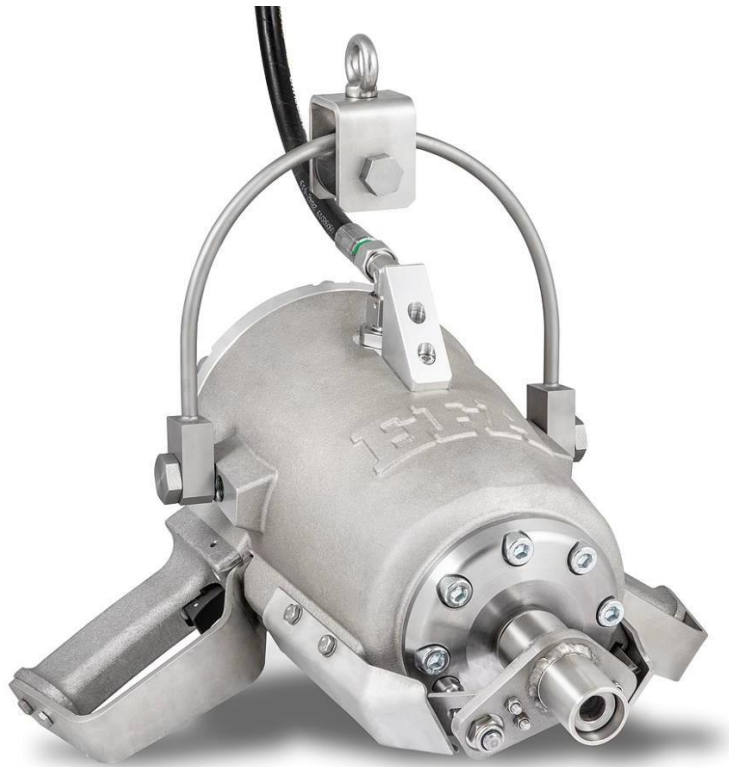

Lista de piezas de recambio

Aturdidor de animales VB 316

130109671

Schmid und Wezel GmbH

Maschinenfabrik

Maybachstraße 2

D-75433 Maulbronn

Tel. +49-(0)7043-102-0

Fax +49-(0)7043-102-78

Correo electrónico: efa-verkauf@efa-germany.de

www.efa-germany.com

Lista de piezas de recambio aturdidor de animales VB 316 (130109671)

Aturdidor de animales VB 316 (130109671)			
N.º de pos.	N.º de art.	Denominación del artículo	Cant.
1	001304504	Tuerca hexagonal	1
2	001304501	Tuerca hexagonal	4
3	007013628	Casquillo de seguridad compl.	1
4	003014640	Pasador guía	1
5	001318317	Muelle de presión	1
6	003014192	Casquillo	1
7	003013627	Tapa del amortiguador	2
8	003013626	Amortiguador	1
9	003014660	Tubo guía	1
10	001312739	Junta tórica	1
11	001312629	Junta tórica	1
12	003013583	Pistón	1
13	001317761	Junta tórica	1
14	007014638	Carcasa compl.	1
15	001312697	Junta tórica	4
16	007013632	Empuñadura compl.	2
17	001326021	Tornillo cilíndrico	12
18	001325907	Tornillo hexagonal	12
19	003013903	Estribo de protección	2
20	001317604	Arandela	8
21	003014637	Deflector lateral	2
22	003014639	Placa base	1
23	001327400	Tornillo cilíndrico	8
24	003014001	Placa de activación	2
25	003014268	Deflector	1
26	001326013	Tornillo cilíndrico	2
27	003014485	Atornillado	1
28	001312647	Junta toroidal	1
29	003014486	Tuerca	1
30	001609616	Racor acodado ajustable	1
31	001608491	Manguera hidráulica	1
32	001608494	Estanqueidad	1
33	001608492	Manguito de inserción	1
34	007014636	Suspensión compl.	1
35	007013878	Carro compl.	1
36	003014635	Eje	2
37	001327401	Tornillo cilíndrico	6
38	001317006	Arandela elástica	6
39	001312703	Junta tórica	1
40	003013647	Capó deflector de aire	1
41	007015254	Cubierta compl.	1
42	001312711	Junta tórica	1
43	001610934	Conexión atornillada recta	1
44	007013577	Corredera de válvula compl.	1
45	001610932	Válvula direccional 3/2	1
46	001610936	Silenciador	1
47	001326015	Tornillo cilíndrico	2
48	001610935	Racor en T	2
49	001312704	Junta tórica	1
50	001312611	Junta tórica	1