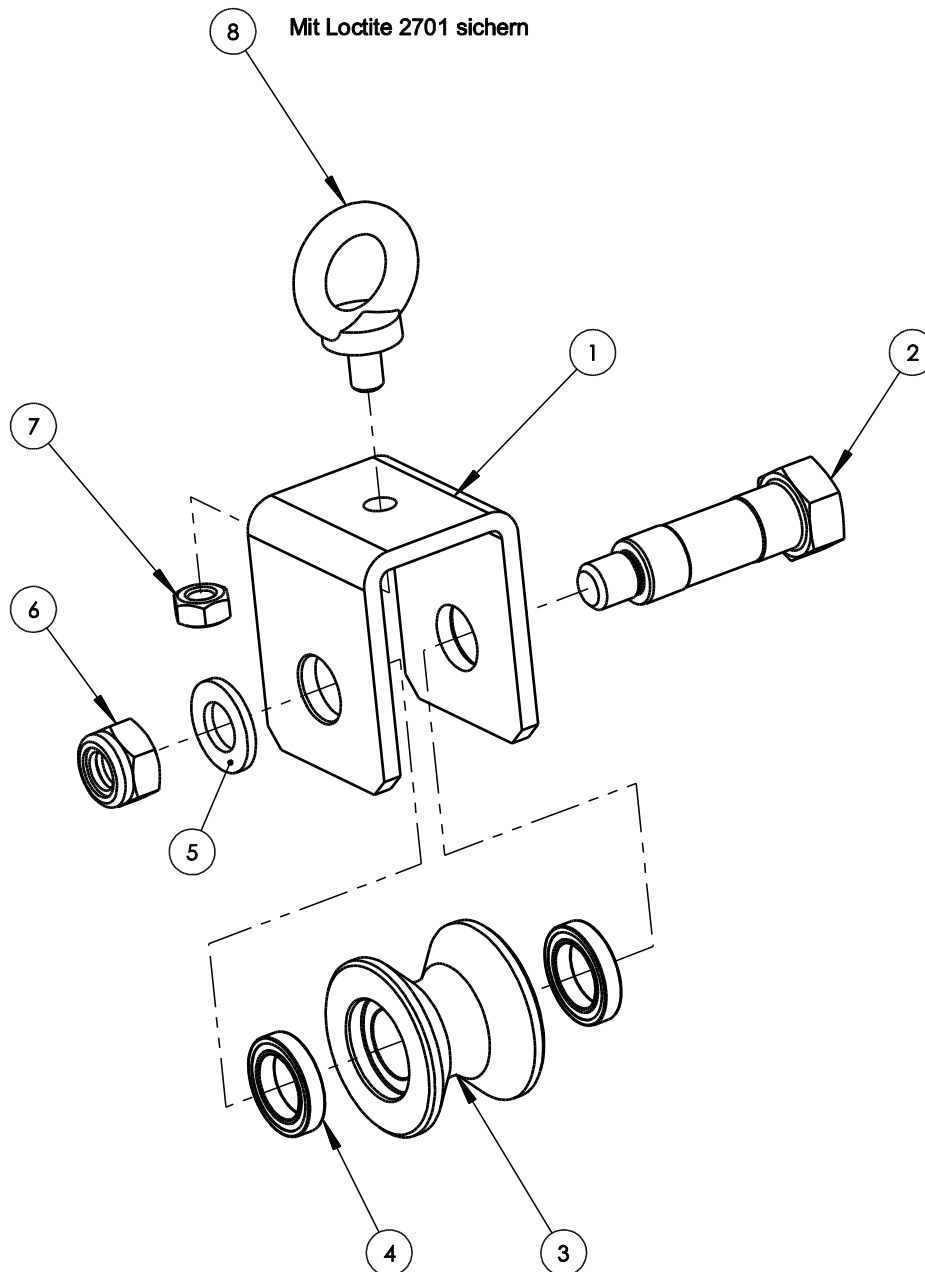

Ersatzteilliste Viehbetäuber VB 316 (130109671)

Ersatzteilliste Viehbetäuber VB 316 (130109671)

Mit Loctite 542
abdichten

- ◆ Mit Loctite 2701 gesichert
- Pos. 26
- Pos. 29
- Pos. 36
- Pos. 43
- Pos. 46
- Pos. 48
- Pos. 52

47 Mit Loctite 276 sichern

Anschluss der Schlauchleitung 001610914
 L1= 260 / A - Anschluss 3 Pos. 45
 L2= 260 / B - Anschluss 10 Pos. 45
 L3= 130 / A - B
 L4= 140 / C - Anschluss 2 Pos. 45
 L5= 340 / D - Anschluss 12 Pos. 45

Ersatzteilliste Viehbetäuber VB 316 (130109671)

Pos-Nr.	Artikelnummer	Artikelbezeichnung	Anzahl
1	003013632	Handgriff	1
2	001608405	Wegeventil	1
3	001326425	Senkschraube	2
4	001307228	Zylinderstift	1
5	003013642	Platte	1
6	001307216	Zylinderstift	1
7	003013607	Auslöser	1
8	003013633	Wippe	1
9	001315241	Passscheibe	1
10	001315237	Passscheibe	1

Ersatzteilliste Viehbetäuber VB 316 (130109671)

Laufkatze (007013878)

Pos-Nr.	Artikelnummer	Artikelbezeichnung	Anzahl
1	003013875	Grundbügel	1
2	003013877	Achse	1
3	003013874	Tragrolle	1
4	001346103	Rillenkugellager	2
5	001317607	Scheibe	1
6	001304507	Sechskantmutter	1
7	001304616	Sechskantmutter	1
8	001324412	Ringschraube	1