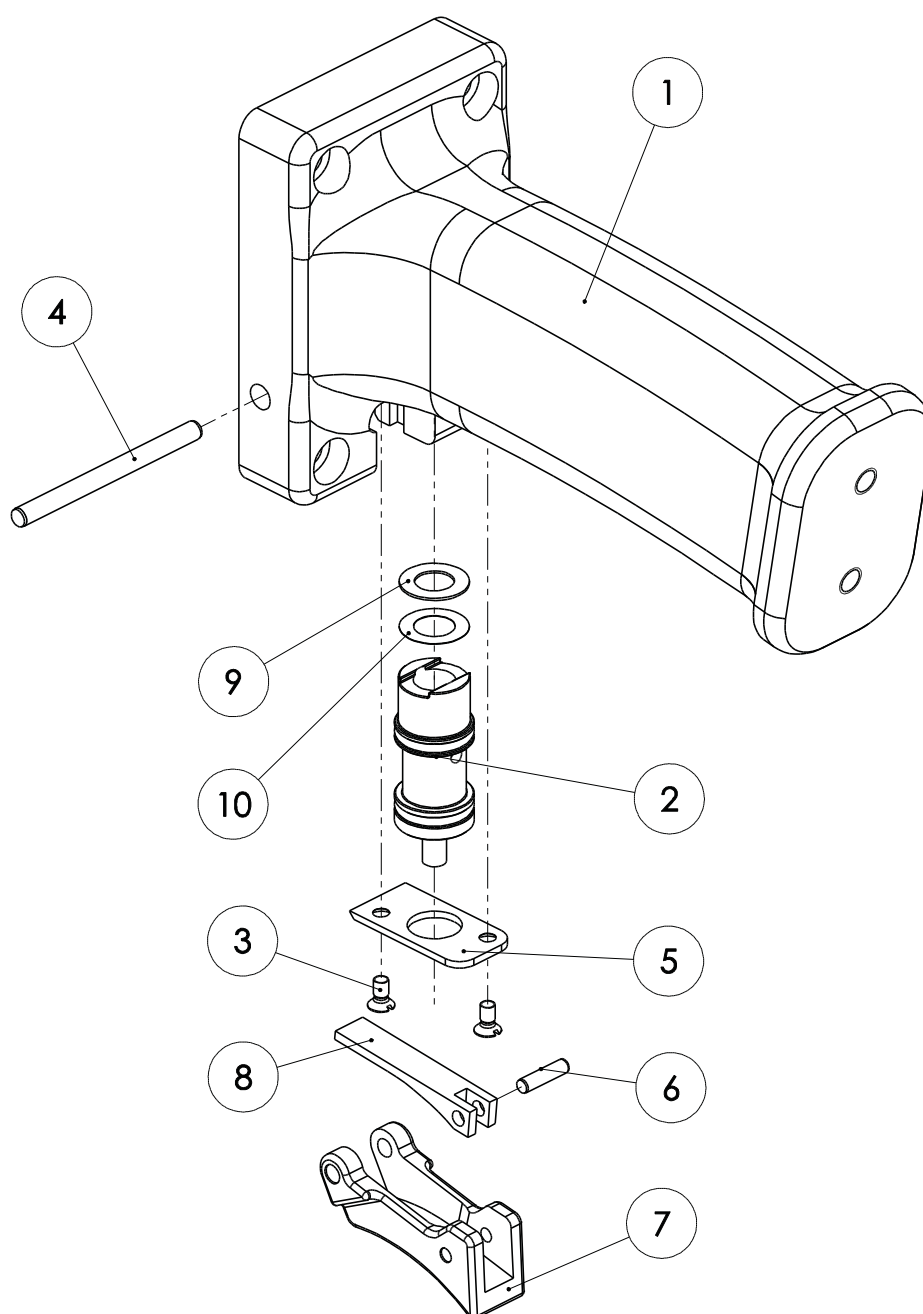

Ersatzteilliste Viehbetäuber VB 316 (130109671)

51	001314501	Sinterfilter	1
52	001610933	Gerade Verschraubung	5
	001610914	Robustschlauch	1,3m
	003014112	Klebe-Typenschild	1
Zubehör, nicht im Lieferumfang enthalten			
	001366926	Spiraldruckschlauch	
	001606894	Kompressor	
	001620077	Federzug	
	001365612	Spezial Öl 5L	
	001374001	Wartungseinheit	
	007899905	Anbauset für Wartungseinheit	

Ersatzteilliste Viehbetäuber VB 316 (130109671)

Ersatzteilliste Viehbetäuber VB 316 (130109671)

Mit Loctite 542
abdichten

- ◆ Mit Loctite 2701 gesichert
- Pos. 26
- Pos. 29
- Pos. 36
- Pos. 43
- Pos. 46
- Pos. 48
- Pos. 52

47 Mit Loctite 276 sichern

Anschluss der Schlauchleitung 001610914
 L1= 260 / A - Anschluss 3 Pos. 45
 L2= 260 / B - Anschluss 10 Pos. 45
 L3= 130 / A - B
 L4= 140 / C - Anschluss 2 Pos. 45
 L5= 340 / D - Anschluss 12 Pos. 45

Ersatzteilliste Viehbetäuber VB 316 (130109671)

Pos-Nr.	Artikelnummer	Artikelbezeichnung	Anzahl
1	003013632	Handgriff	1
2	001608405	Wegeventil	1
3	001326425	Senkschraube	2
4	001307228	Zylinderstift	1
5	003013642	Platte	1
6	001307216	Zylinderstift	1
7	003013607	Auslöser	1
8	003013633	Wippe	1
9	001315241	Passscheibe	1
10	001315237	Passscheibe	1