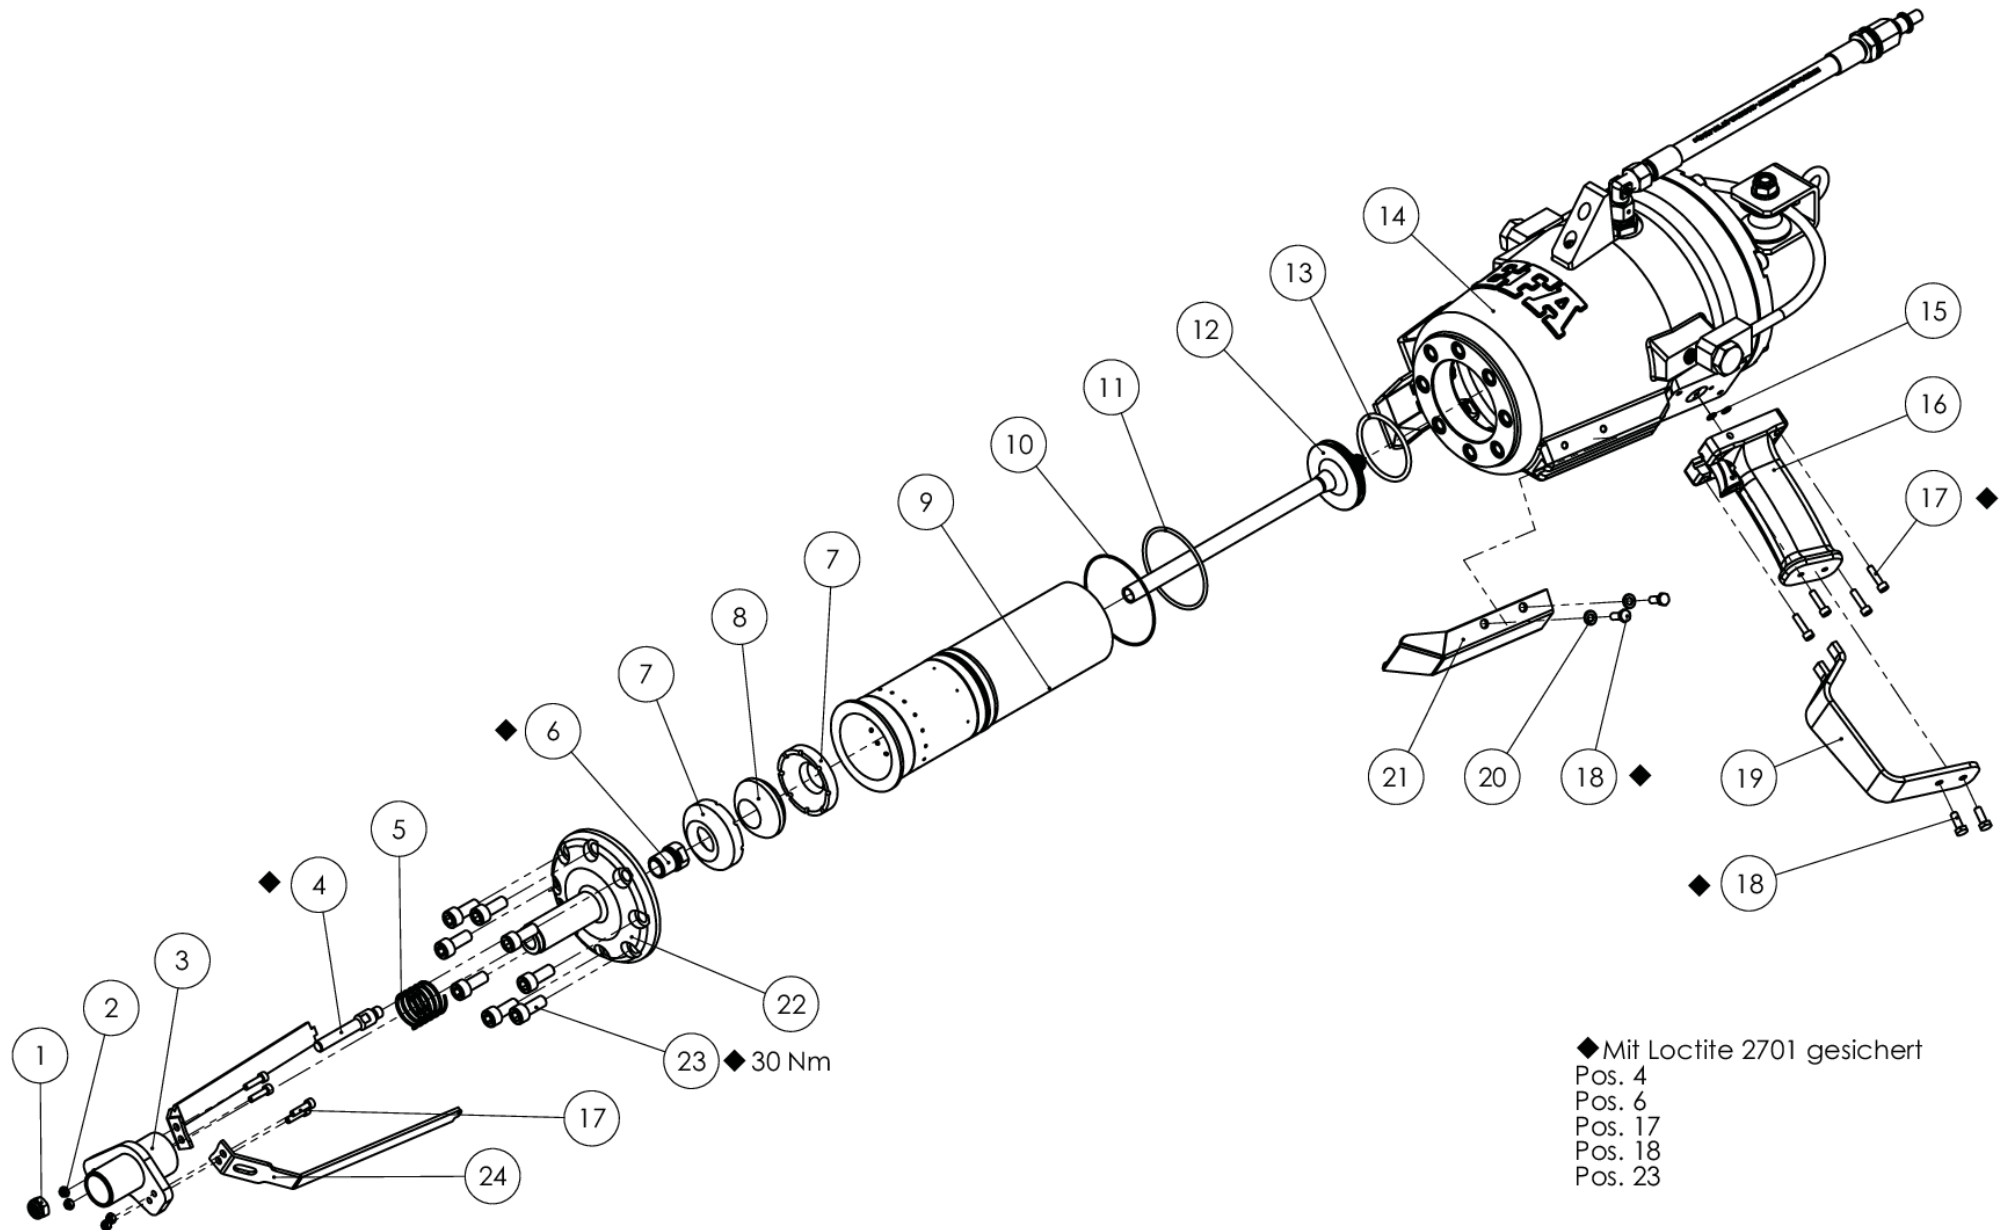

Ersatzteilliste Viehbetäuber VB 316 (130109671)

 Viehbetäuber VB 316 (130109671)			
Pos-Nr.	Artikelnummer	Artikelbezeichnung	Anzahl
1	001304504	Sechskantmutter	1
2	001304501	Sechskantmutter	4
3	007013628	Sicherheitsbuchse kpl.	1
4	003014640	Führungsstift	1
5	001318317	Druckfeder	1
6	003014192	Buchse	1
7	003013627	Pufferkappe	2
8	003013626	Puffer	1
9	003014660	Führungsrohr	1
10	001312739	O-Ring	1
11	001312629	O-Ring	1
12	003013583	Kolben	1
13	001317761	O-Ring	1
14	007014638	Gehäuse vst.	1
15	001312697	O-Ring	4
16	007013632	Handgriff kpl.	2
17	001326021	Zylinderschraube	12
18	001325907	Sechskantschraube	12
19	003013903	Schutzbügel	2
20	001317604	Scheibe	8
21	003014637	Abweiser seitlich	2
22	003014639	Bodenplatte	1
23	001327400	Zylinderschraube	8
24	003014001	Auslöseblech	2
25	003014268	Abweiser	1
26	001326013	Zylinderschraube	2
27	003014485	Verschraubung	1
28	001312647	Runddichtring	1
29	003014486	Mutter	1
30	001609616	Einstellbare Winkelverschraubung	1
31	001608491	Hydraulikschlauch	1
32	001608494	Dichtung	1
33	001608492	Einstecktülle	1
34	007014636	Aufhängung vst.	1
35	007013878	Laufkatze kpl.	1
36	003014635	Achse	2
37	001327401	Zylinderschraube	6
38	001317006	Federring	6
39	001312703	O-Ring	1
40	003013647	Luftumlenkhaube	1
41	007015254	Deckel kpl.	1
42	001312711	O-Ring	1
43	001610934	Gerade Verschraubung	1
44	007013577	Ventilschieber vst.	1
45	001610932	3/2 Wegeventil	1
46	001610936	Schalldämpfer	1
47	001326015	Zylinderschraube	2
48	001610935	T-Drehverschraubung	2
49	001312704	O-Ring	1
50	001312611	O-Ring	1

Ersatzteilliste Viehbetäuber VB 316 (130109671)

Ersatzteilliste Viehbetäuber VB 316 (130109671)

Mit Loctite 542
abdichten

- ◆ Mit Loctite 2701 gesichert
- Pos. 26
- Pos. 29
- Pos. 36
- Pos. 43
- Pos. 46
- Pos. 48
- Pos. 52

47 Mit Loctite 276 sichern

Anschluss der Schlauchleitung 001610914
 L1= 260 / A - Anschluss 3 Pos. 45
 L2= 260 / B - Anschluss 10 Pos. 45
 L3= 130 / A - B
 L4= 140 / C - Anschluss 2 Pos. 45
 L5= 340 / D - Anschluss 12 Pos. 45