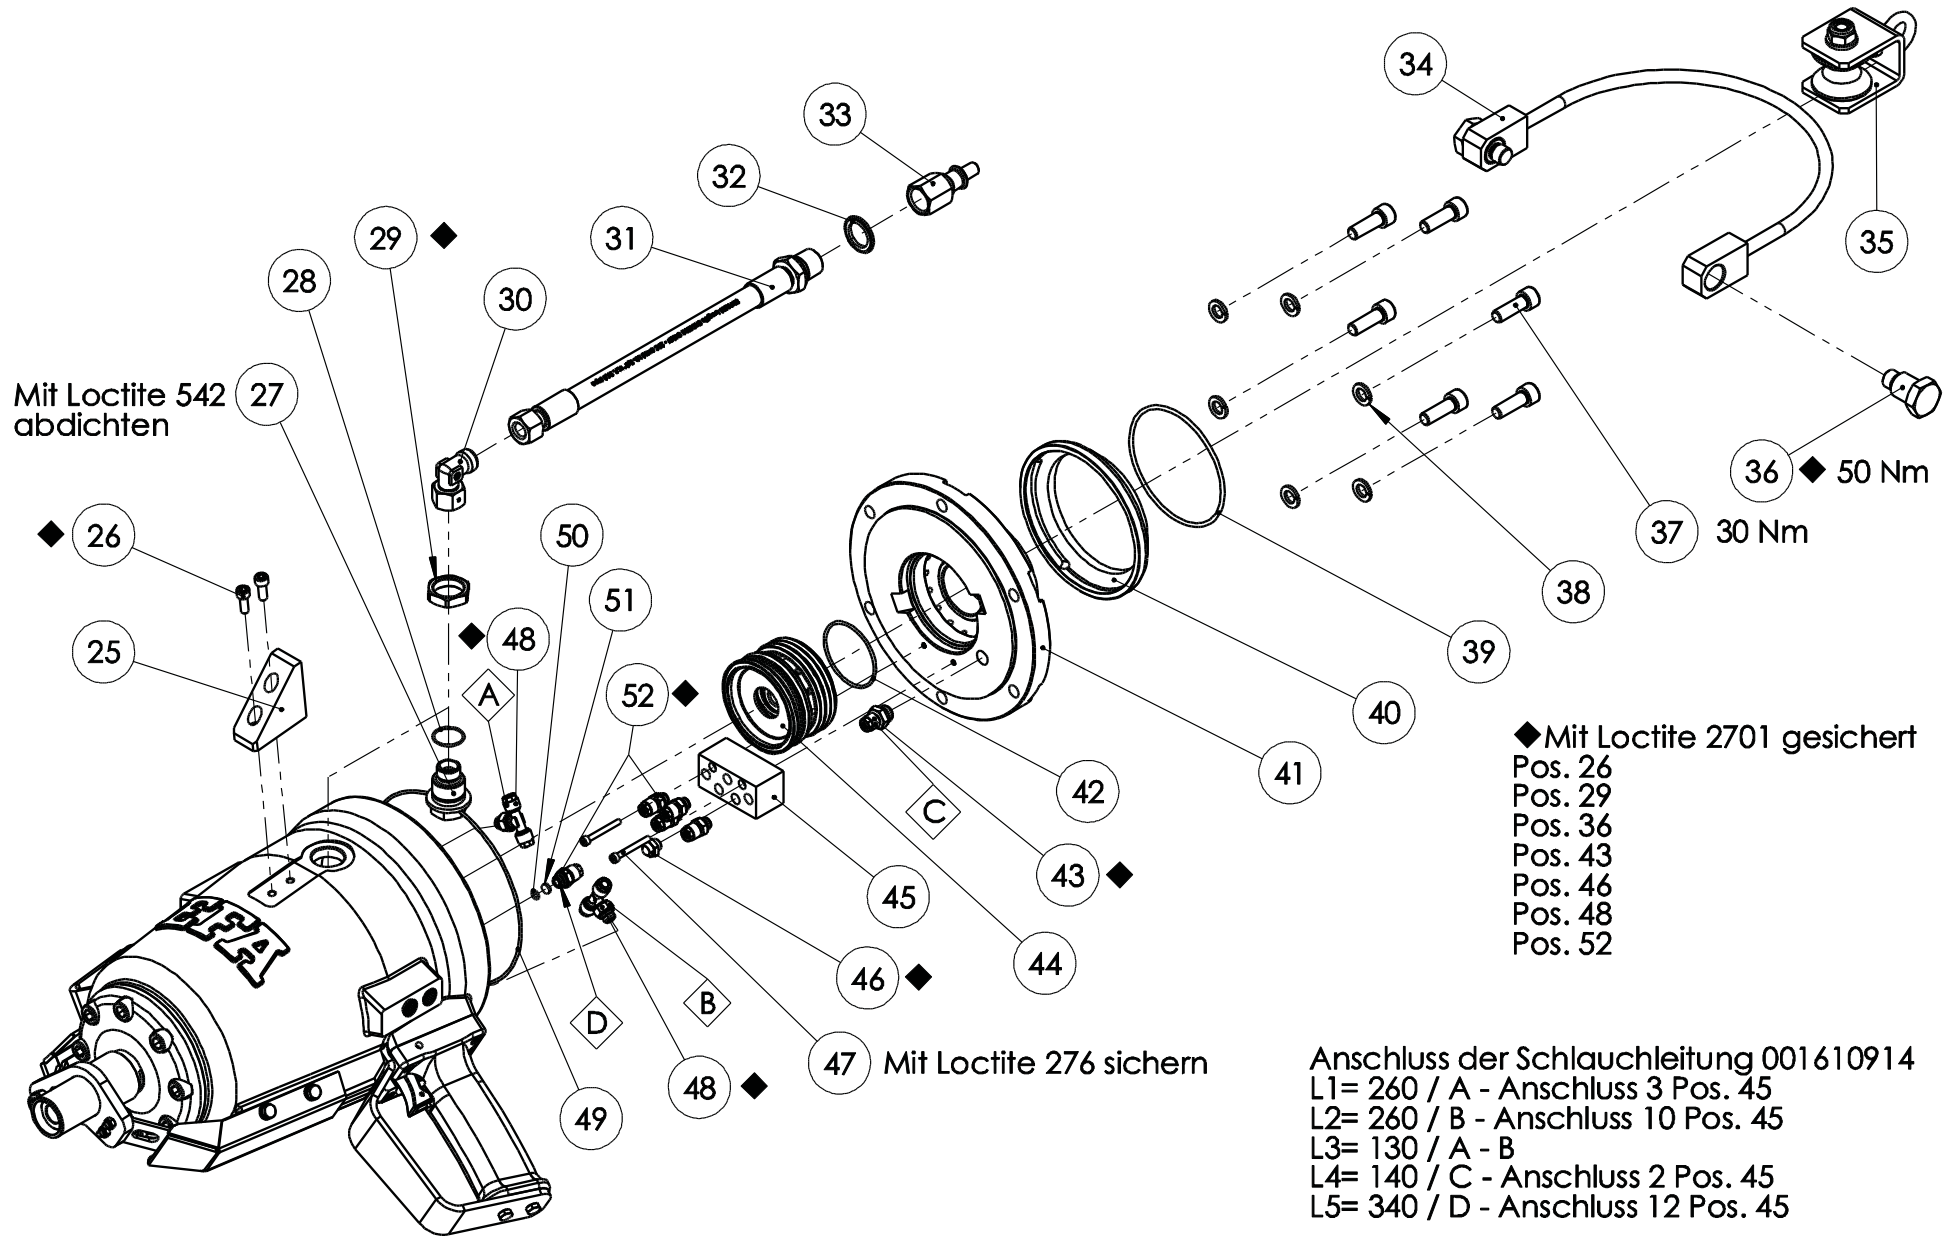

Ersatzteilliste Viehbetäuber VB 316 (130109671)

Mit Loctite 542
abdichten

- Mit Loctite 2701 gesichert
- Pos. 26
- Pos. 29
- Pos. 36
- Pos. 43
- Pos. 46
- Pos. 48
- Pos. 52

47 Mit Loctite 276 sichern

Anschluss der Schlauchleitung 001610914
L1= 260 / A - Anschluss 3 Pos. 45
L2= 260 / B - Anschluss 10 Pos. 45
L3= 130 / A - B
L4= 140 / C - Anschluss 2 Pos. 45
L5= 340 / D - Anschluss 12 Pos. 45