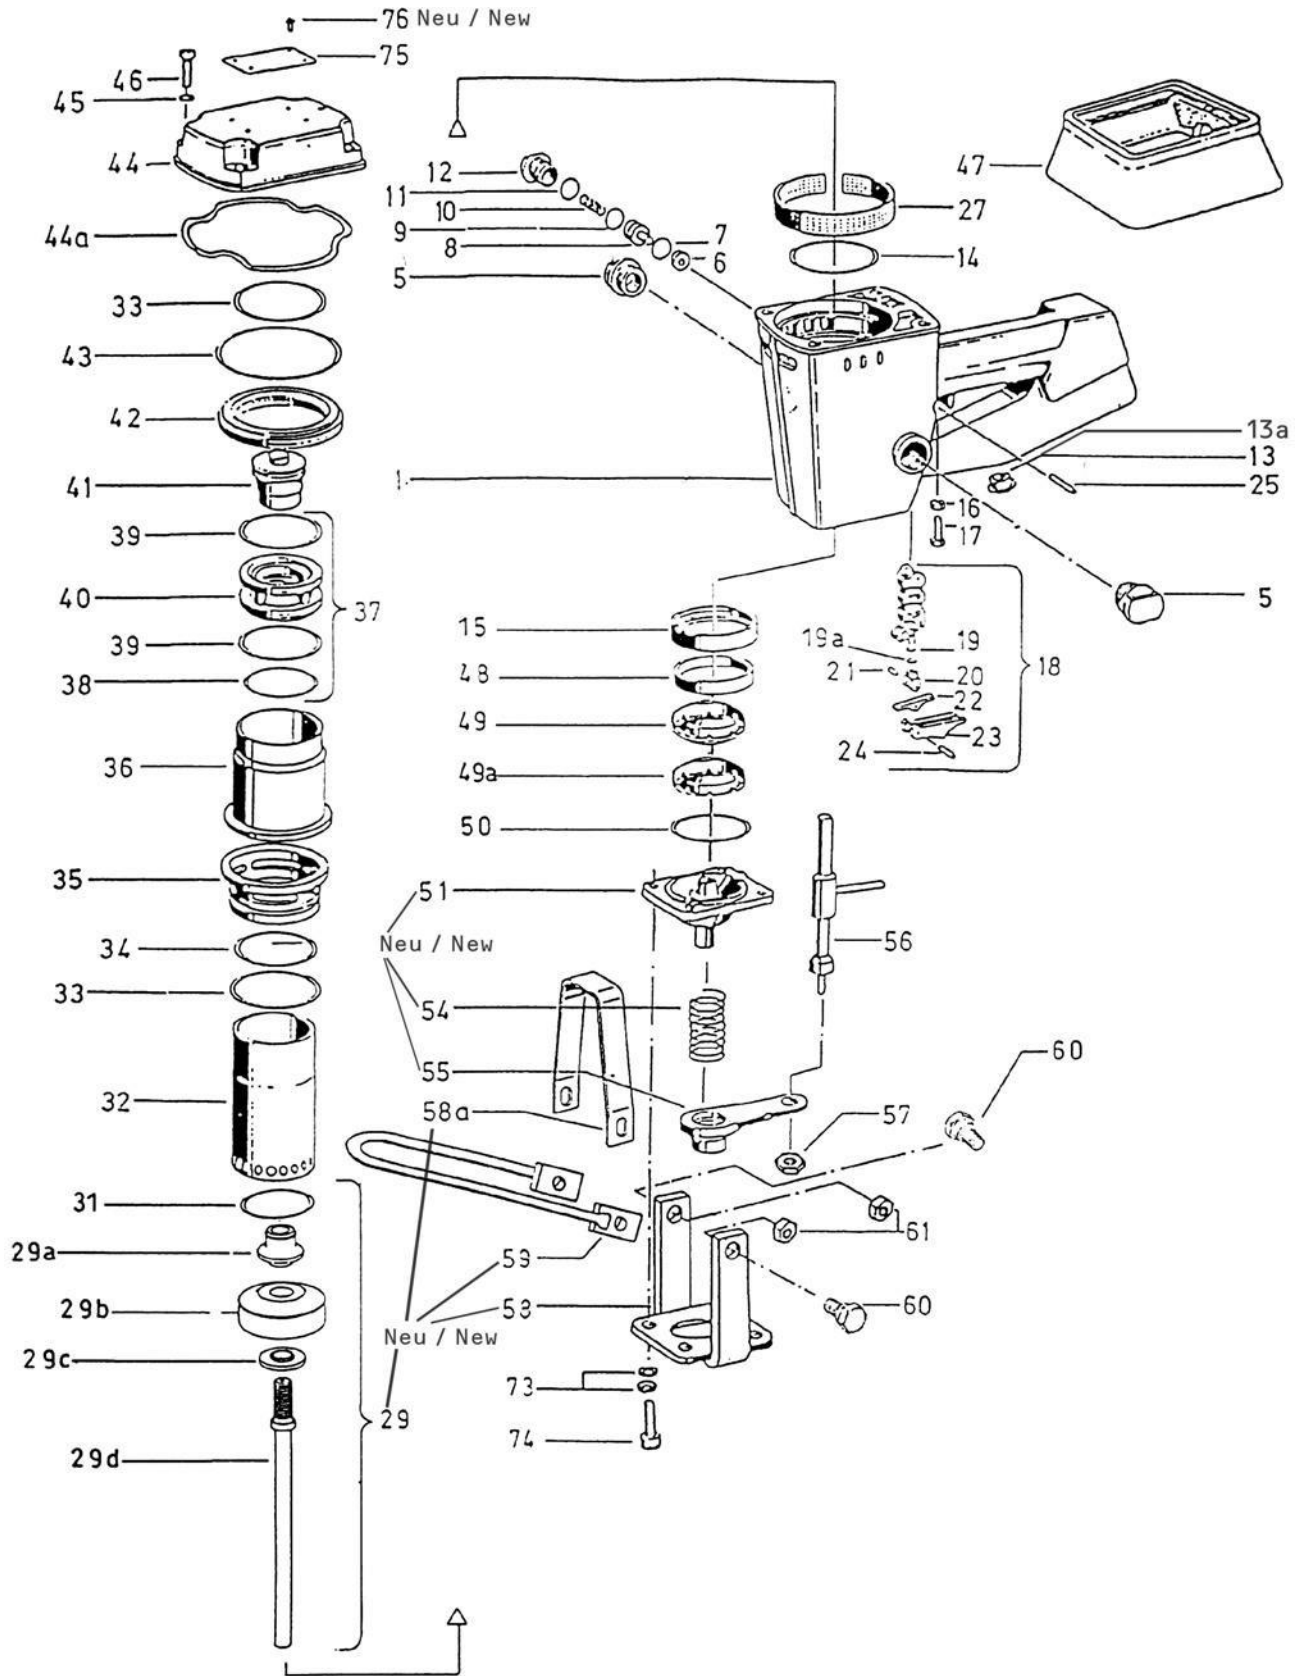

Equipo de aturdimiento de animales VB 225 (130109621)

44	001963985	Cubierta de la carcasa completa (con n.º 44a)	1
44a ♦	001312686	Junta tórica	1
45	001963965	Arandela de seguridad	4
46	001320218	Tornillo cilíndrico	4
47	001963987	Deflector de aire	1
48	001963934	Casquillo	1
49	001963988	Amortiguador	1
49a	001963935	Amortiguador	1
50 ♦	001312683	Junta tórica	2
51	003010932	Base de cilindro, completa	1
51a	001308124	Pasador tensor	1
54	003011110	Muelle de presión	1
55	007010933	Pulsador de emergencia, completo	1
55a	007010935	Casquillo completo	1

Equipo de aturdimiento de animales VB 225 (130109621)