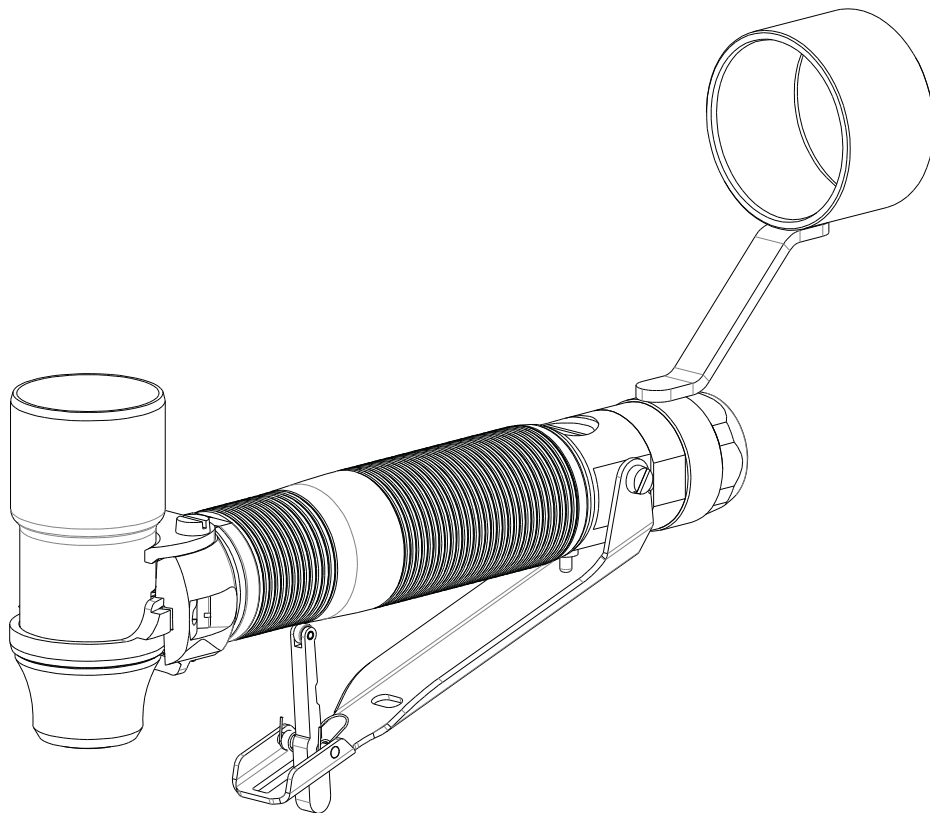

Spare parts list

EFA RME D

120005400

Schmid und Wezel GmbH

Maschinenfabrik

Maybachstraße 2

D-75433 Maulbronn

Tel +49-(0)7043-102-0

Fax +49-(0)7043-102-78

E-Mail: efa-verkauf@efa-germany.de

www.efa-germany.com