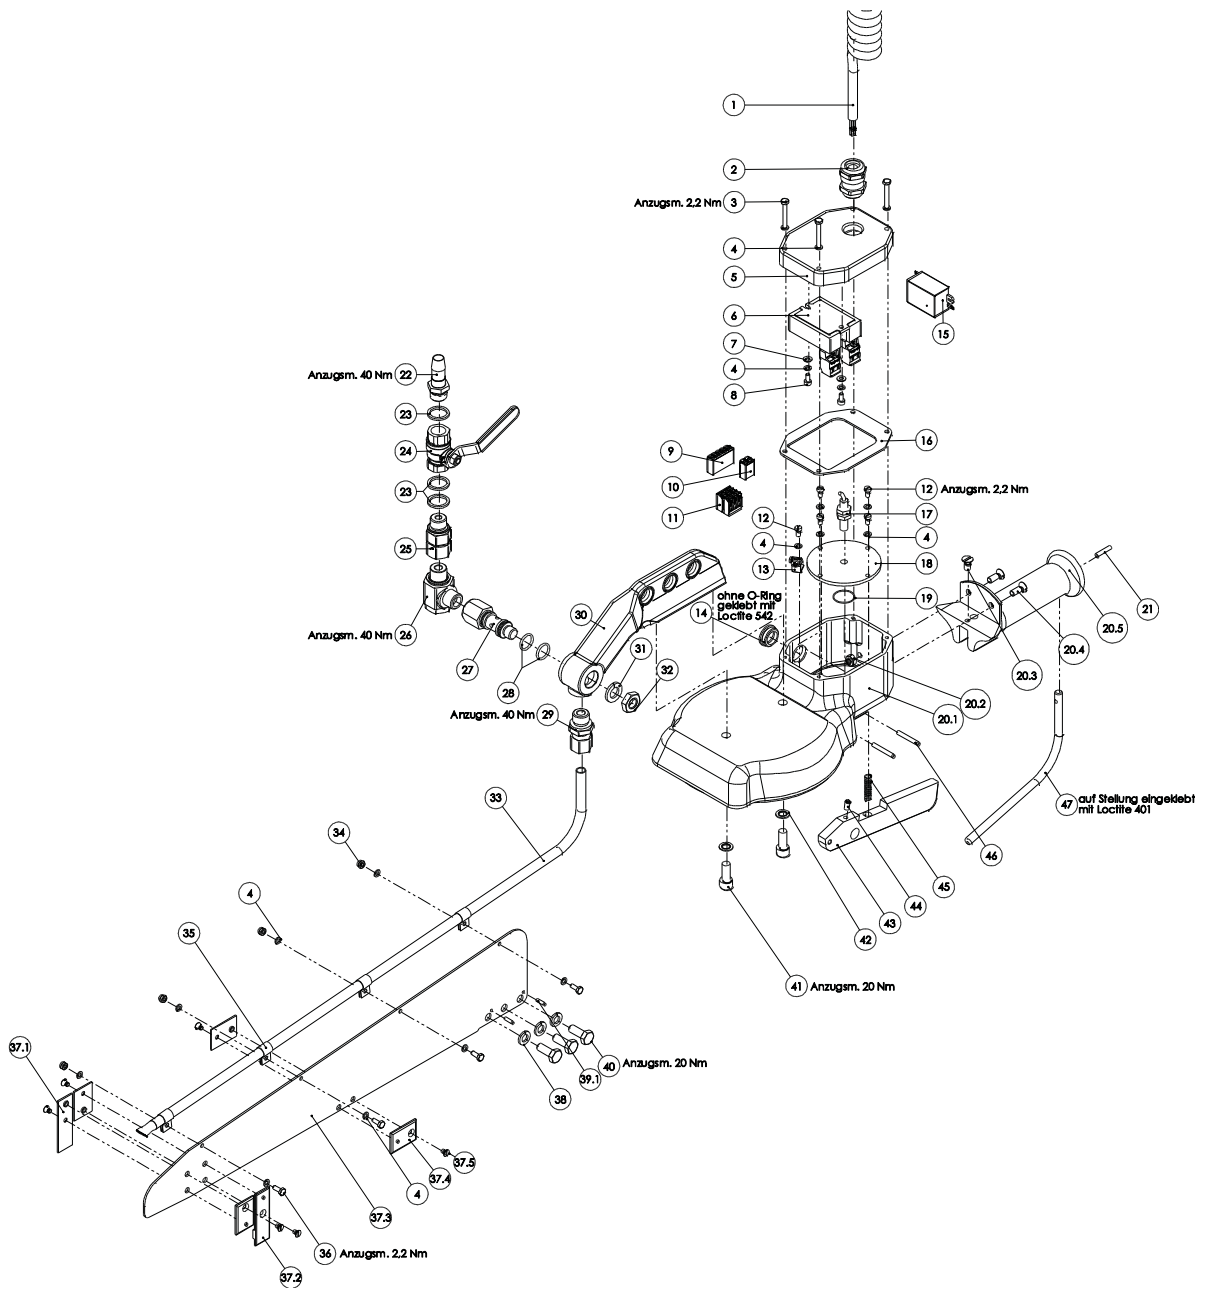

Ersatzteilliste Halbierungssäge EFA 69 (110885815)

84	003 011 682	Halter	1
85	003 009 948	Hülse	2
86	003 011 689	Gehäuse	1
87	001 327 202	Sechskantschraube	8
88	003 011 686	Gewinding	1
89	001 317 758	O-Ring	1
90	001 317 736	O-Ring	1
91	001 312 624	O-Ring	1
92	003 011 880	Buchse	1
93	001 607 196	Gleitdichtring	2
94	003 011 787	Ring	1
95	001 317 776	O-Ring	1
96	003 011 698	Scheibe	1
97	001 312 324	Sicherungsring	1
Zubehör, im Lieferumfang enthalten			
	007 899 386	Zubehör	

Ersatzteilliste Halberungssäge EFA 69 (110885815)