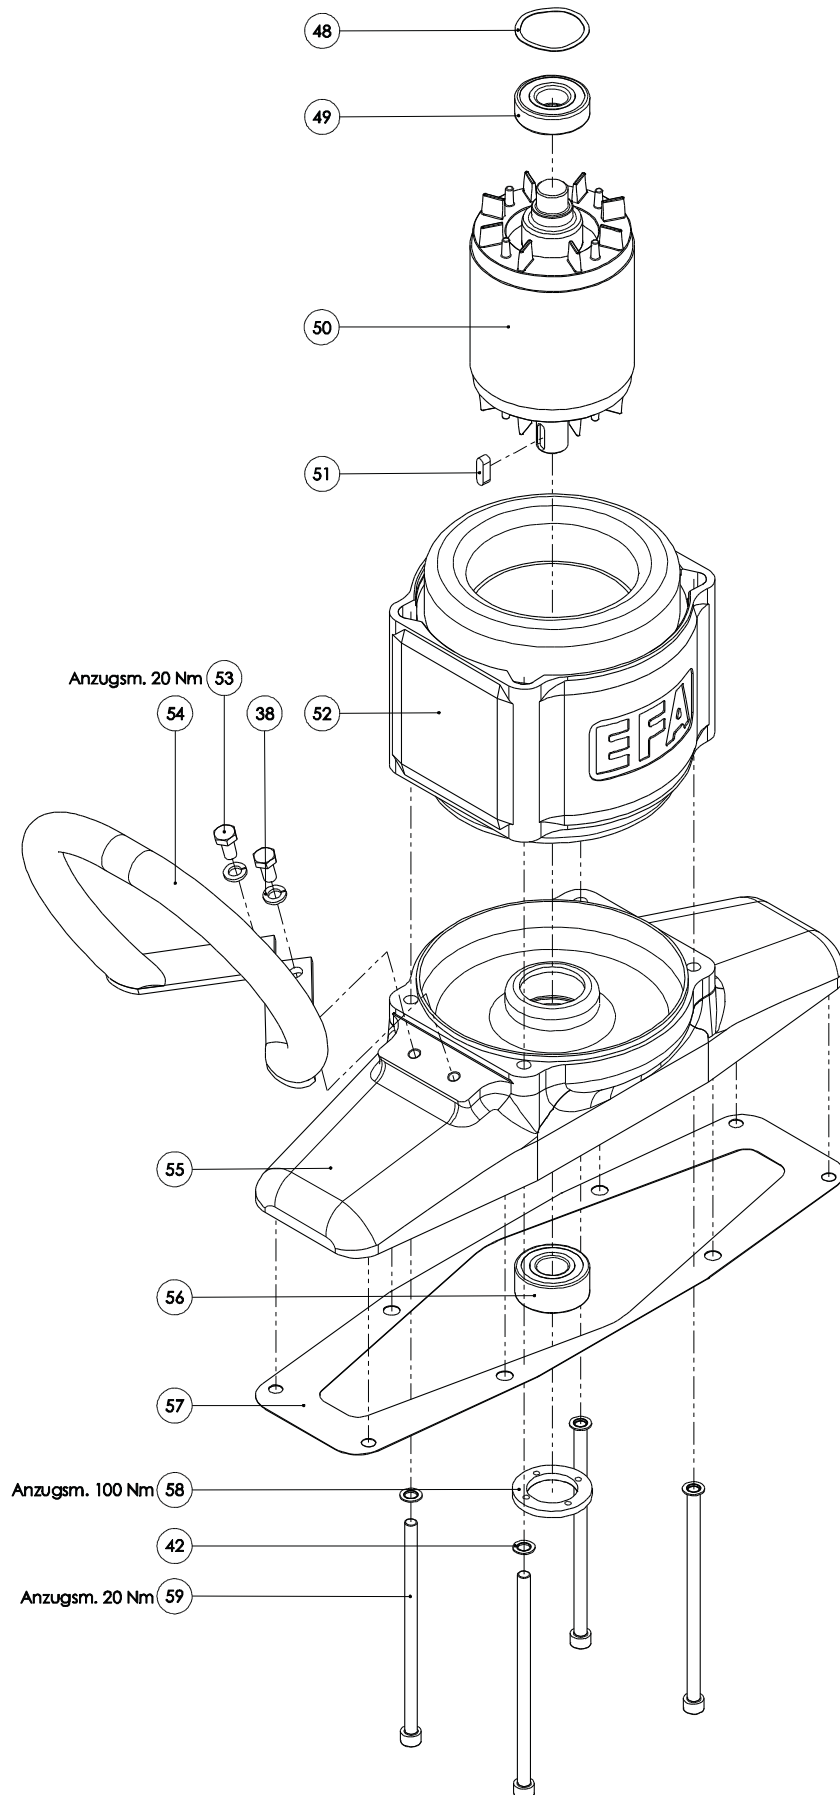

Ersatzteilliste Halbierungssäge EFA 69 (110885815)