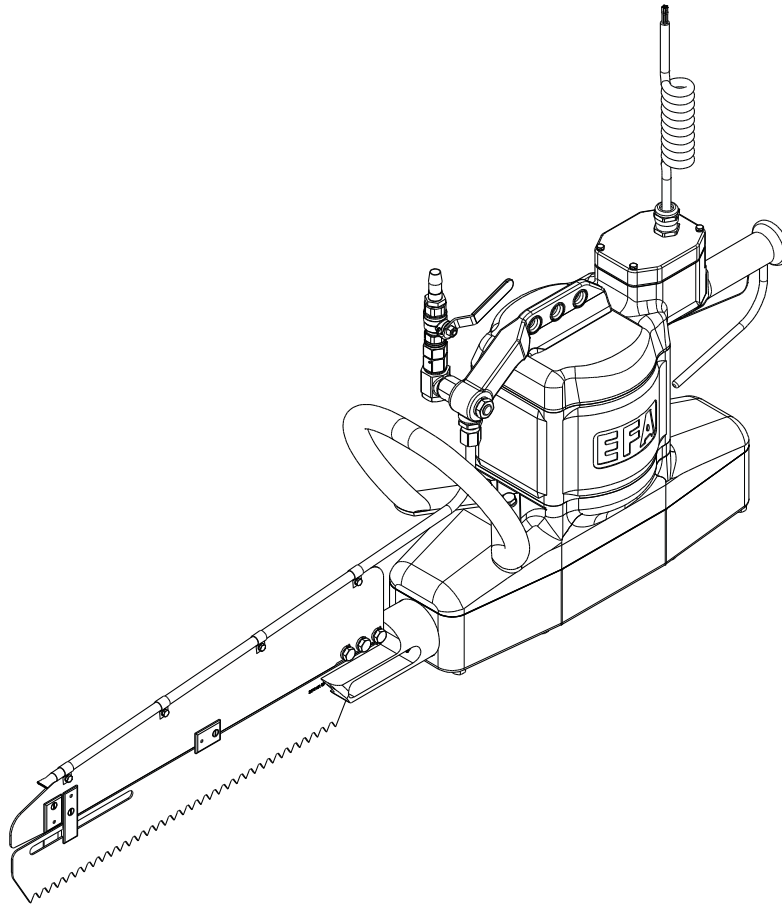

Ersatzteilliste

**EFA 69 / 400 V, 50 Hz
110885815**

Schmid und Wezel GmbH
Maschinenfabrik
Maybachstraße 2
D-75433 Maulbronn
Tel +49-(0)7043-102-0
Fax +49-(0)7043-102-78
E-Mail: efa-verkauf@efa-germany.de
www.efa-germany.com

Ersatzteilliste Halbierungssäge EFA 69 (110885815)

Halbierungssäge EFA 69			
Pos-Nr.	Artikelnummer	Artikelbezeichnung	Anzahl
1	001 601 805	Spiralleitung vst.	1
2	001 325 556	Kabelverschraubung	1
3	001 325 952	Sechskantschraube	4
4	001 317 007	Federring	19
5	003 015 411	Deckel	1
6	001 611 685	Halbleiterrelais	1
7	001 310 002	Scheibe	2
8	001 320 230	Zylinderschraube mit Innensechskant	2
9	001 605 039	Klemme	1
10	001 605 028	Klemme	1
11	001 605 029	Klemme	2
12	001 326 101	Zylinderschraube	5
13	001 605 601	Klemme	1
14	001 368 640	Blindstopfen mit O-Ring	1
15	001 611 684	Spannungsversorgung	1
16	003 015 425	Dichtung	1
17	001 601 225	Induktiver Sensor	1
18	003 015 412	Scheibe	1
19	001 312 709	O-Ring	1
20	008 011 149	Gehäuse kpl.	1
20.1	007 011 149	Gehäuse vst.	1
20.2	001 304 503	Sechskantmutter	2
20.3	001 326 411	Senkschraube	1
20.4	001 326 405	Senkschraube	2
20.5	003 010 816	Schaltergriff	1
21	001 307 225	Zylinderstift	1
22	001 366 205	Außengewindetülle	1
23	001 313 102	Dichtring	3
24	001 362 005	Wasserhahn	1
25	001 607 165	Einschraubstutzen	1
26	001 607 164	Schwenkverschraubung	1
27	003 010 679	Bolzen	1
28	001 312 605	O-Ring	2
29	001 607 151	Einschraubverschraubung	1
30	007 009 802	Halter vst.	1
31	001 317 004	Federring	1
32	001 300 244	Sechskantmutter	1
33	003 011 687	Wasserrohr	1
34	001 304 502	Sechskantmutter mit Klemmteil	4
35	001 371 904	Rohrschelle	4
36	001 325 922	Sechskantschraube	4
37	007 010 603	Schwert vst.	1
37.1	003 015 364	Platte	1
37.2	003 015 474	Führungsplatte	1
37.3	003 015 473	Schwert	1
37.4	003 015 359	Platte	4