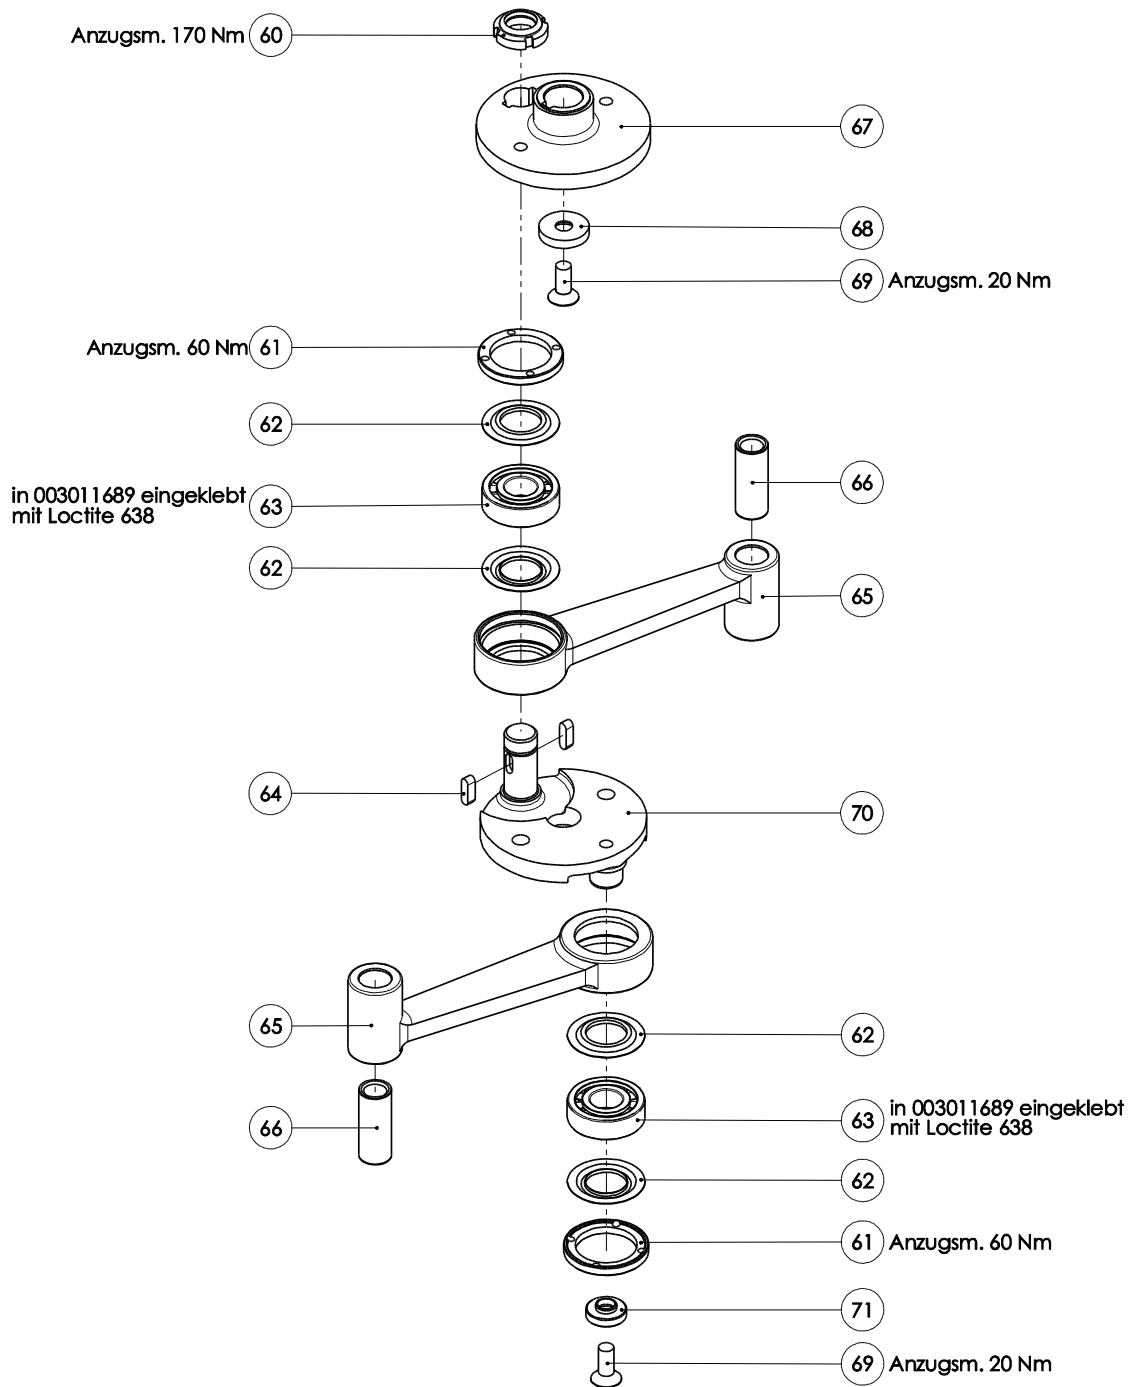

Ersatzteilliste Halbierungssäge EFA 69 (110885815)