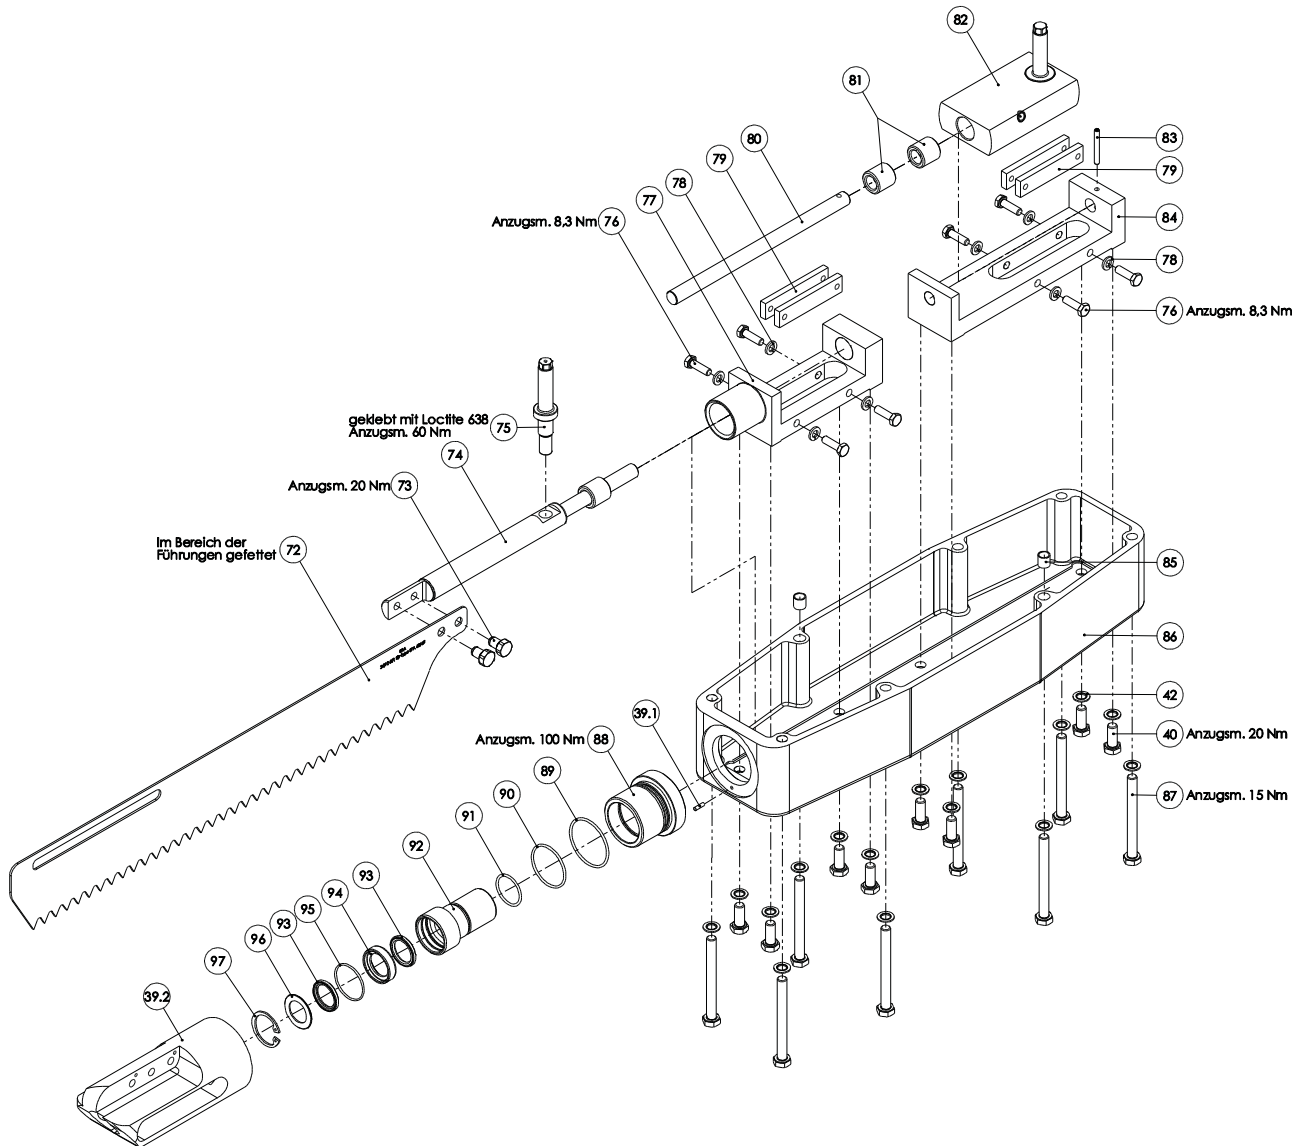

Ersatzteilliste Halberungssäge EFA 69 (110885815)