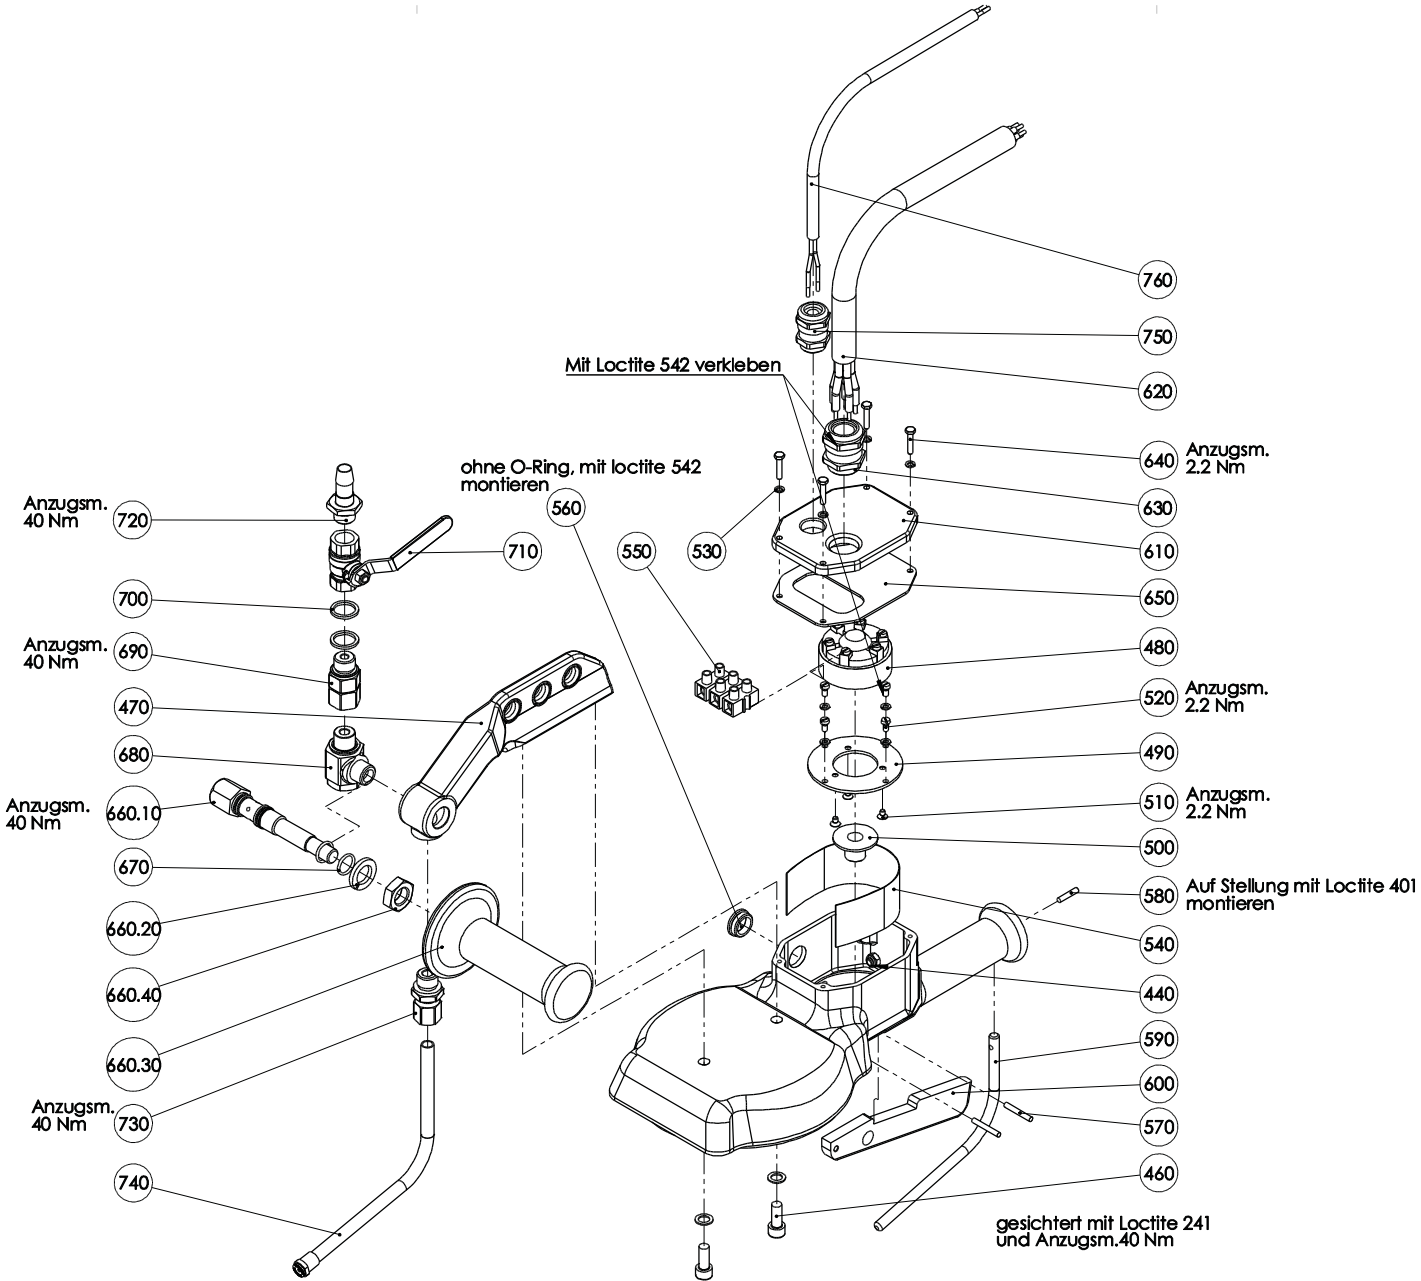

Ersatzteilliste Brustbeinsäge EFA 67 (110885658)

510	1326509	Senkschraube	3
520	1326101	Zylinderschraube	4
530	1317007	Federring	8
540	3008244	Dichtung	1
550	1605015	Klemmleiste	1
560	1368640	Blindstopfen mit O-Ring	1
570	1307223	Zylinderstift	2
580	1307225	Zylinderstift	1
590	3009801	Bügel	1
600	3010817	Schalterhebel	1
610	3014449	Deckel	1
620	1601760	Leitung vst.	1
630	1325555	Kabelverschraubung	1
640	1325905	Sechskantschraube	4
650	3009799	Dichtung	1
660	7013608	Bolzen & Griff	1
660,1	3013610	Bolzen	1
660,2	1317005	Federring	1
660,3	3013609	Handgriff	1
660,4	1300247	Sechskantmutter	1
670	1312605	O-Ring	2
680	1607164	Schwenkverschraubung	1
690	1607165	Einschraubstutzen	1
700	1313102	Dichtring	2
710	1362005	Wasserhahn	1
720	1366205	Aussengewindetülle R3/8"	1
730	1607151	Einschraubverschraubung	1
740	7009882	Wasserrohr vst.	1
750	1325556	Kabelverschraubung	
760	1601781	Leitung vst.	
Zubehör, im Lieferumfang enthalten			
	007899383	Zubehör	

Ersatzteilliste Brustbeinsäge EFA 67 (110885658)