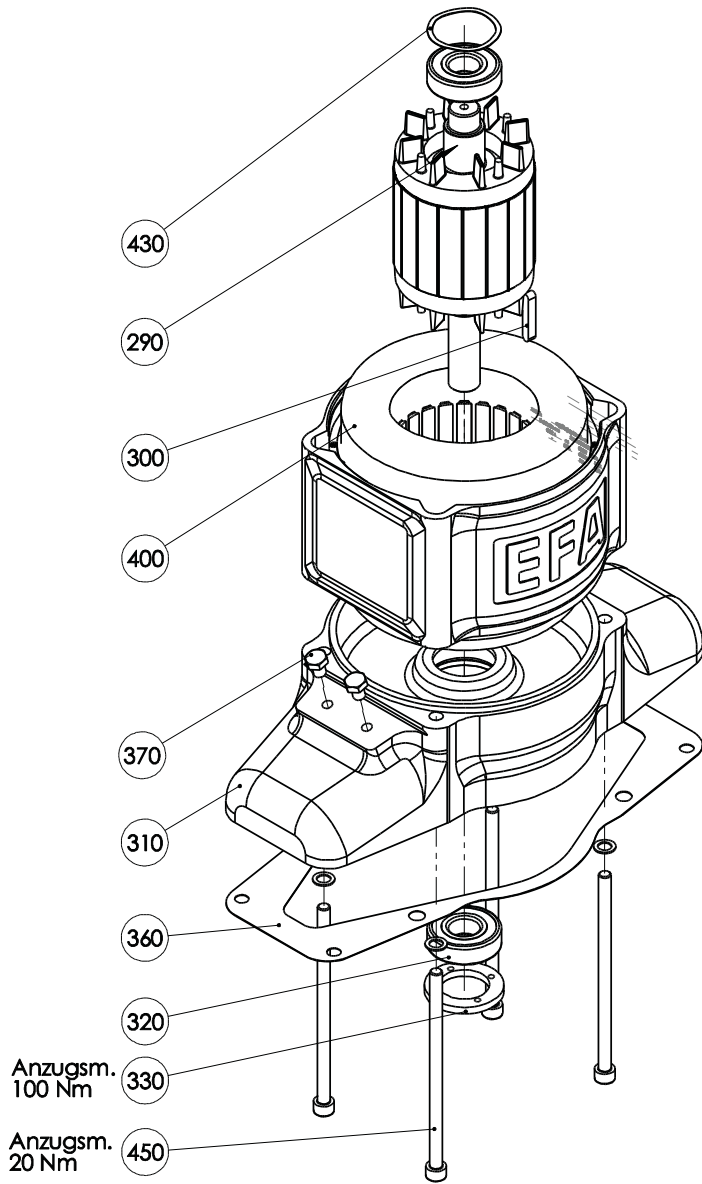

Ersatzteilliste Brustbeinsäge EFA 67 (110885658)