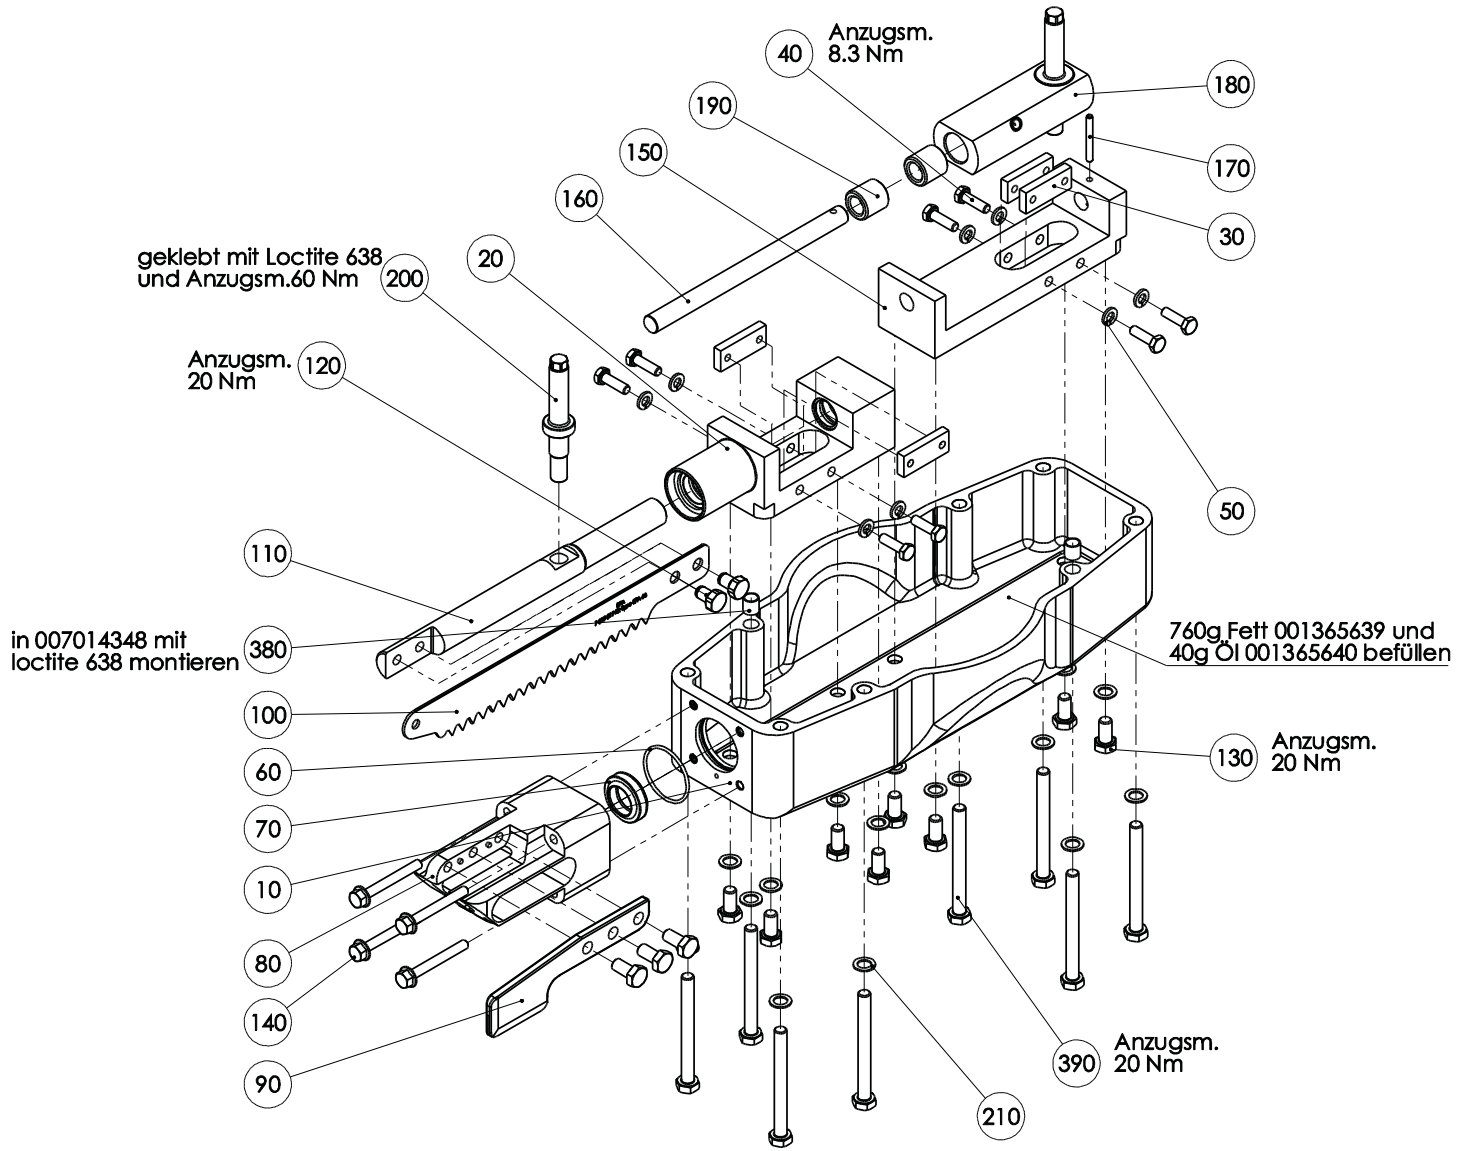

Ersatzteilliste Brustbeinsäge EFA 67 (110885658)