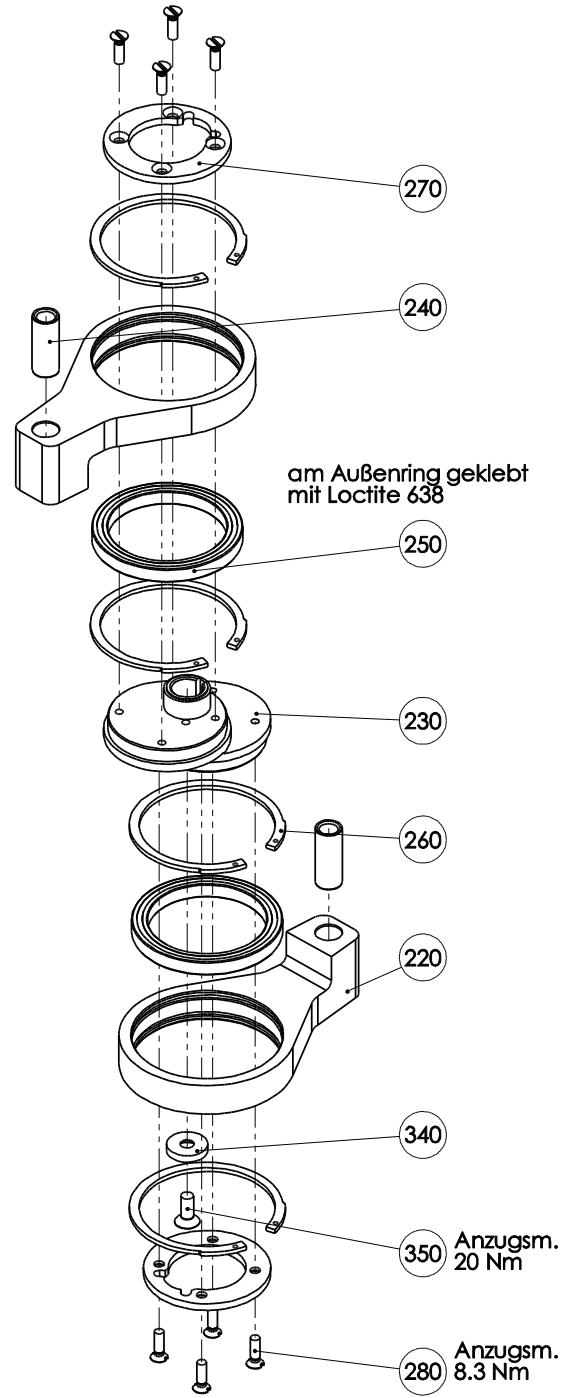

Ersatzteilliste Brustbeinsäge EFA 67 (110885658)