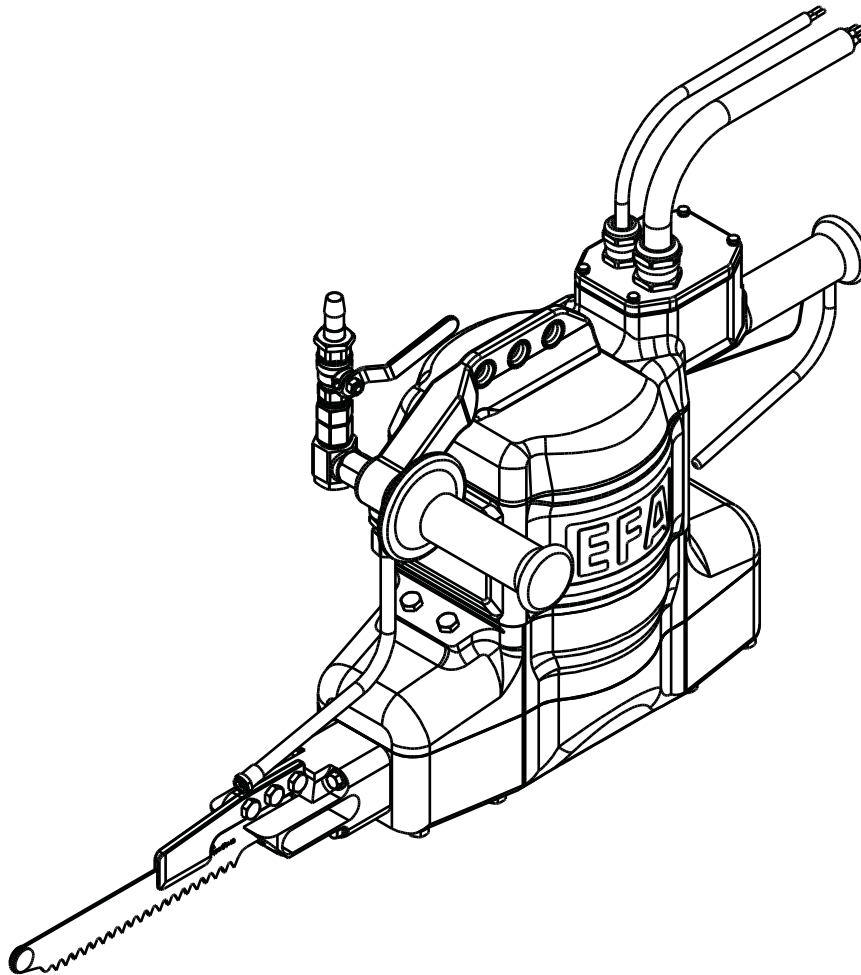

Ersatzteilliste

**EFA 67 / 42 V, 60 Hz
110885658**

Schmid und Wezel GmbH
Maschinenfabrik
Maybachstraße 2
D-75433 Maulbronn
Tel +49-(0)7043-102-0
Fax +49-(0)7043-102-78
E-Mail: efa-verkauf@efa-germany.de
www.efa-germany.com