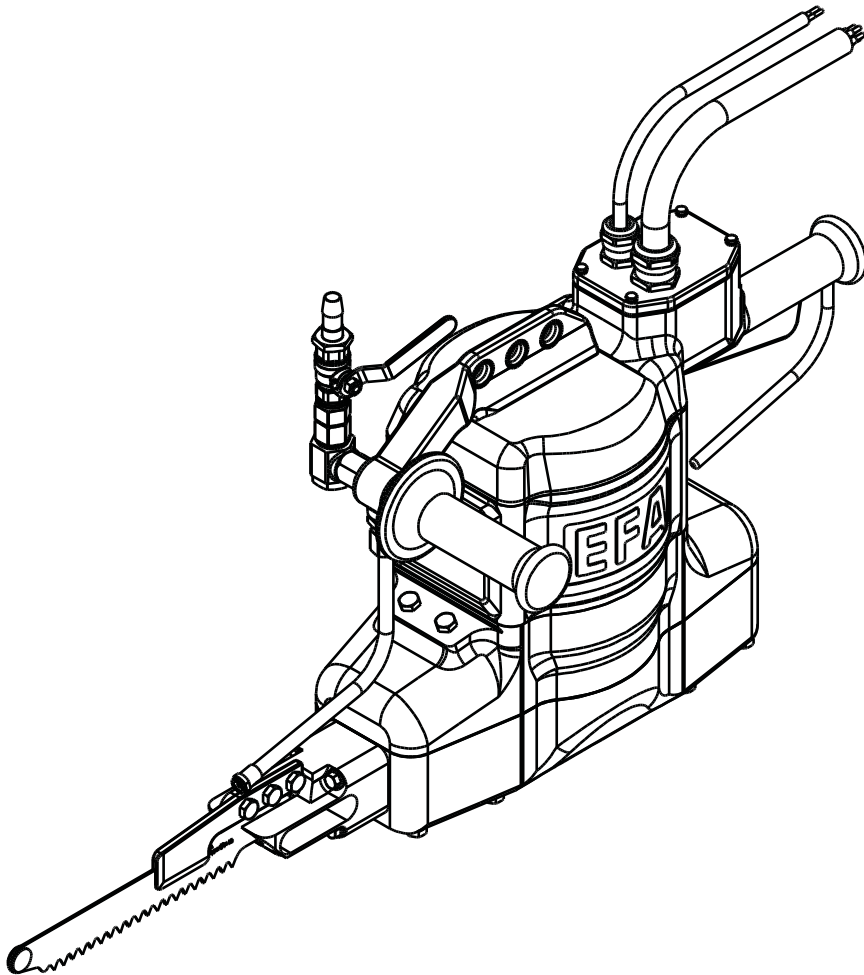

Ersatzteilliste

**EFA 67 / 42 V, 50 Hz
110885656**

Schmid und Wezel GmbH
Maschinenfabrik
Maybachstraße 2
D-75433 Maulbronn
Tel +49-(0)7043-102-0
Fax +49-(0)7043-102-78
E-Mail: efa-verkauf@efa-germany.de
www.efa-germany.com