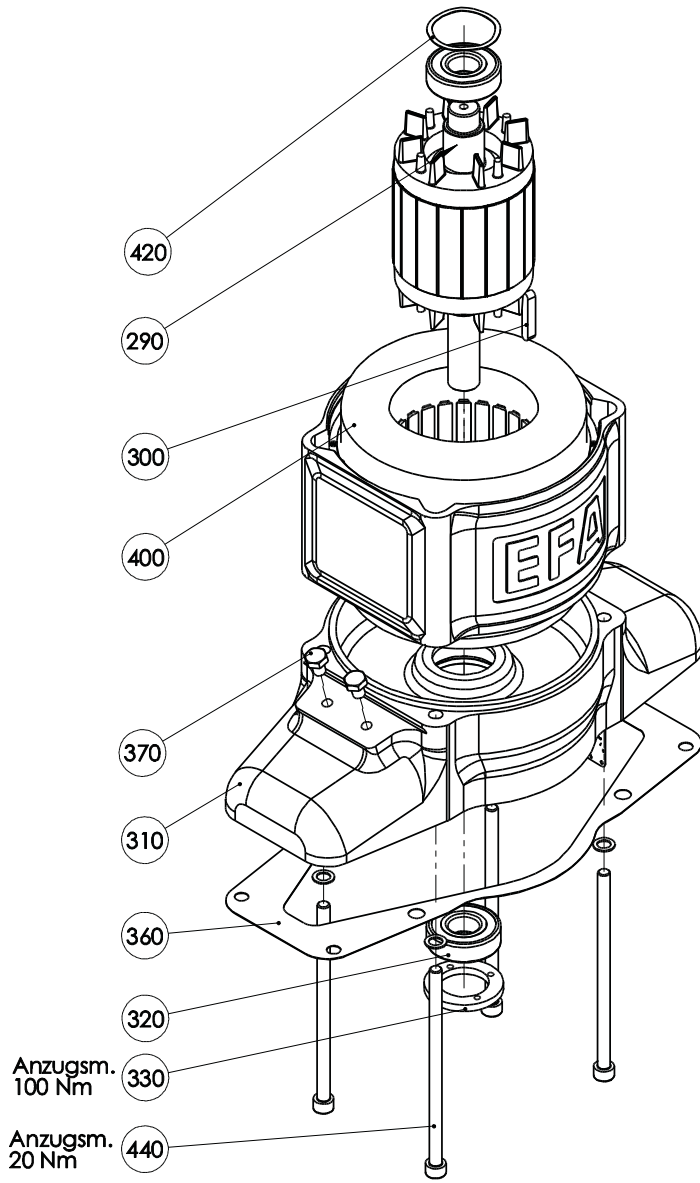

Ersatzteilliste Brustbeinsäge EFA 67 (110885656)