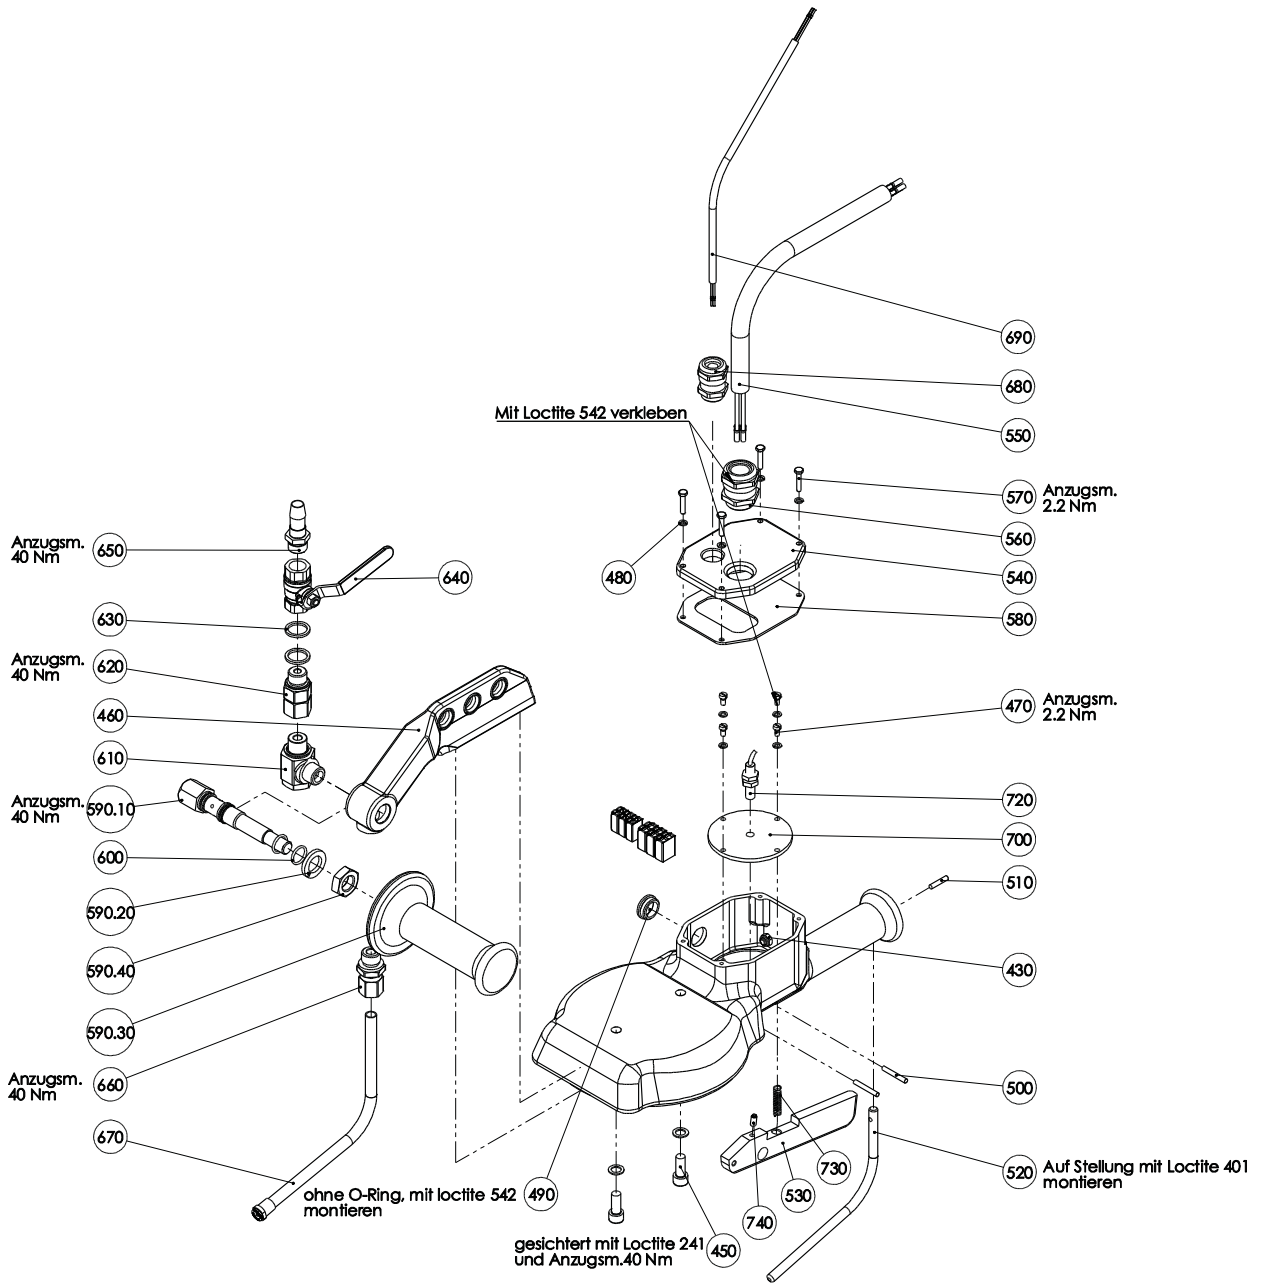

Ersatzteilliste Brustbeinsäge EFA 67 (110885656)

510	001 307 225	Zylinderstift	2
520	003 009 801	Bügel	1
530	003 015 413	Schalterhebel	1
540	003 014 449	Deckel	1
550	001 601 760	Leitung vst.	1
560	001 325 555	Kabelverschraubung	1
570	001 325 905	Sechskantschraube	4
580	003 009 799	Dichtung	1
590	007 013 608	Bolzen & Griff	1
590.10	003 013 610	Bolzen	1
590.20	001 317 005	Federring	1
590.30	003 013 609	Handgriff	1
590.40	001 300 247	Sechskantmutter	1
600	001 312 605	O-Ring	2
610	001 607 164	Schwenkverschraubung	1
620	001 607 165	Einschraubstutzen	1
630	001 313 102	Dichtring	2
640	001 362 005	Wasserhahn	1
650	001 366 205	Außengewindetülle	1
660	001 607 151	Einschraubverschraubung	1
670	007 009 882	Wasserrohr vst.	1
680	001 325 556	Kabelverschraubung	1
690	001 601 715	Leitung vst.	1
700	003 015 412	Scheibe	1
710	001 312 709	O-Ring	1
720	001 601 225	Induktiver Sensor	1
730	001 318 322	Druckfeder	1
740	001 327 702	Gewindestift	1
750	001 605 040	Verbindungsklemme	3
760	001 605 028	Verbindungsklemme	3
Zubehör, im Lieferumfang enthalten			
	007899383	Zubehör	

Ersatzteilliste Brustbeinsäge EFA 67 (110885656)