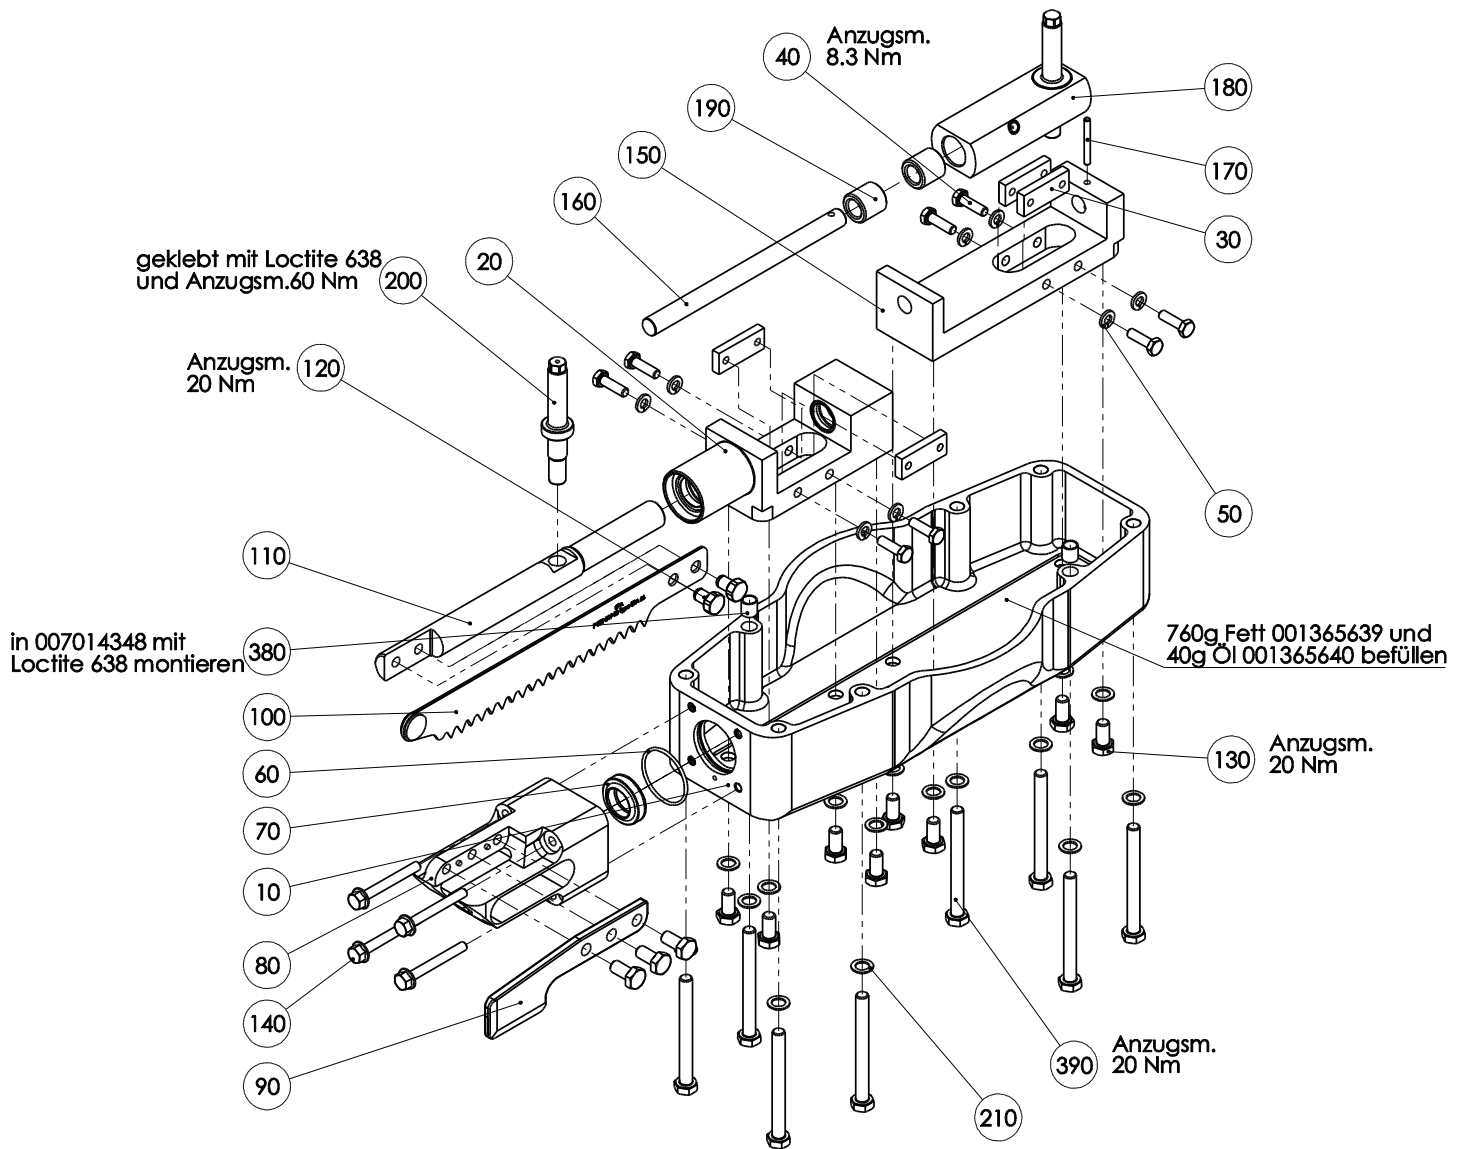

Ersatzteilliste Brustbeinsäge EFA 67 (110885656)