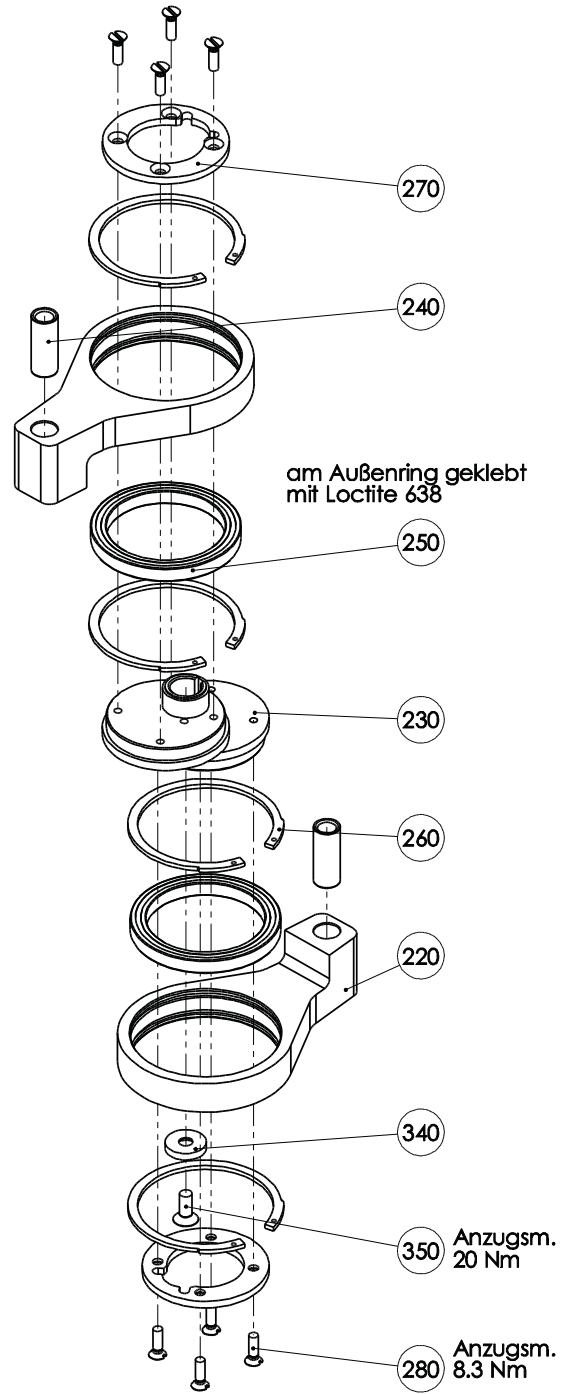

Ersatzteilliste Brustbeinsäge EFA 67 (110885656)