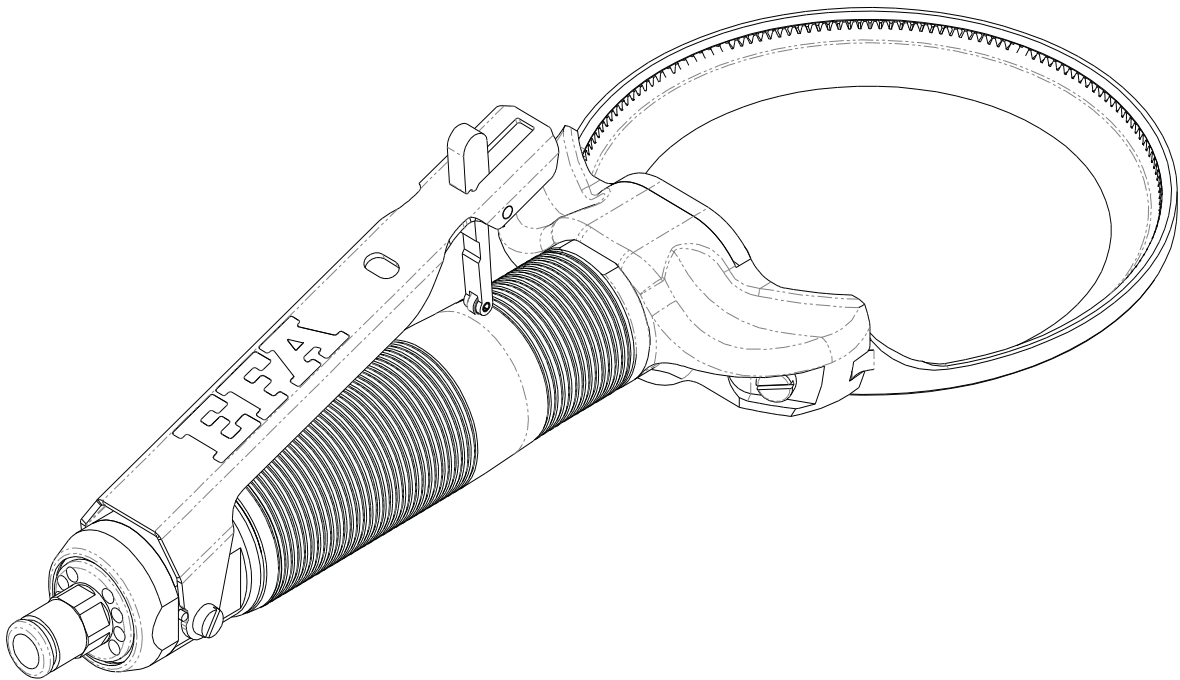

Ersatzteilliste

EFA Trimmer 130 D
100610100

Schmid und Wezel GmbH
Maschinenfabrik
Maybachstraße 2
D-75433 Maulbronn
Tel +49-(0)7043-102-0
Fax +49-(0)7043-102-78
E-Mail: efa-verkauf@efa-germany.de
www.efa-germany.com