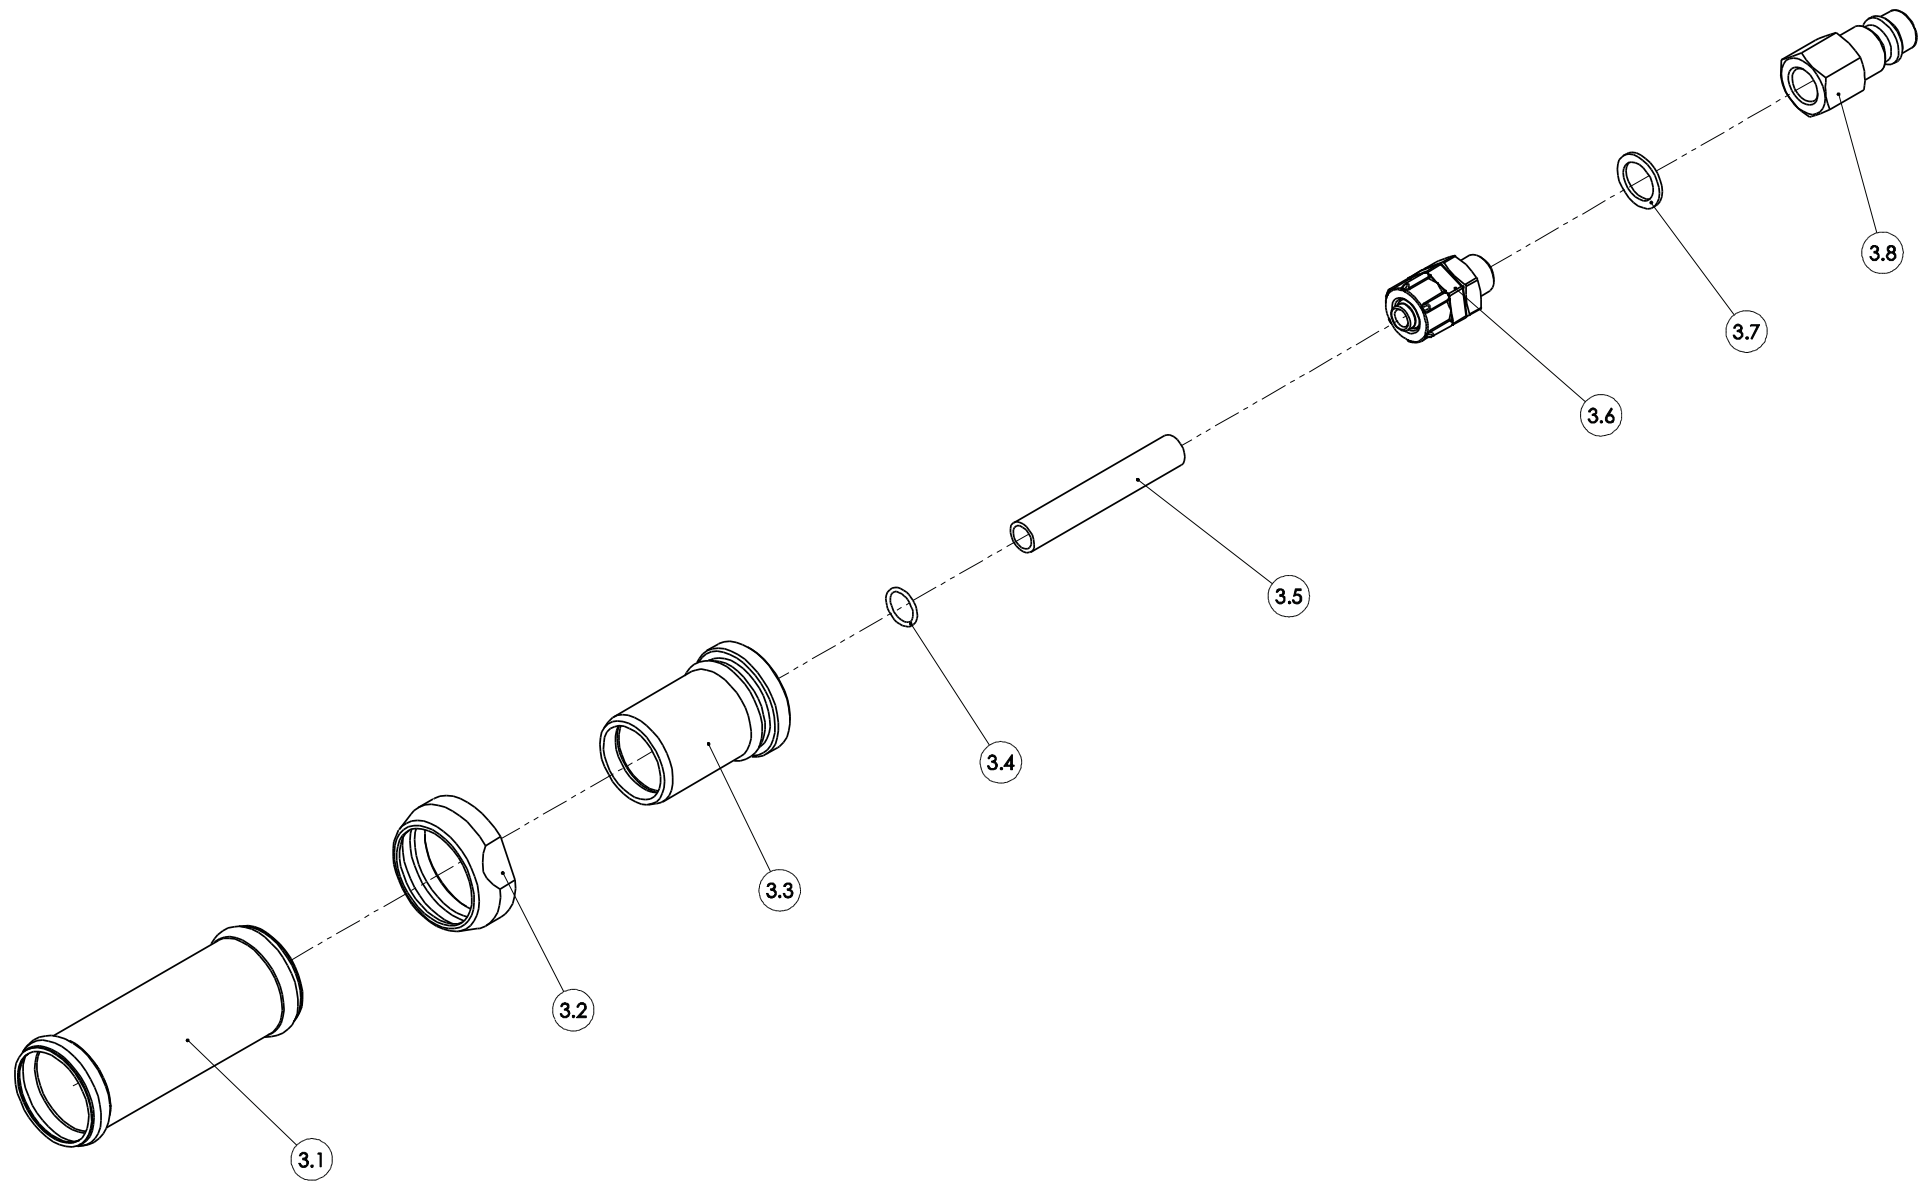

EFA Trimmer 130 D (100610100)

2.8	1326127	Zylinderschraube	1
2.9	3014255	Gehäuse 130	1
2.10	3013842	Zylinderschraube	2
2.11	3013940	Kontermutter	1
3	1367505	Schlaucheinheit vst.	1
3.1	1331192	Schlauch	1
3.2	3013960	Überwurfmutter	1
3.3	3013959	Schalldämpfergehäuse	1
3.4	1312618	O-Ring	1
3.5	1366368	Druckschlauch	1
3.6	1610907	Einschraubverschraubung gerade	1
3.7	1312205	Dichtring	1
3.8	1367719	Stecknippel	1
Zubehör, im Lieferumfang enthalten			
	1365308	Schraubendreher	1
	2000069	Haltestift	1
	3014195	Stopfen	1
	1100642	Abziehstahl	1
	1369004	Einmaulschlüssel	1
	1365618	Spezialfett	1

EFA Trimmer 130 D (100610100)

EFA Trimmer 130 D (100610100)

EFA Trimmer 130 D (100610100)

Maßskizze für EFA Trimmer 130 Druckluft – Bestellnummer 100610100

Darstellung ohne Schlaucheinheit vst. mit der Artikelnummer 001 367 505