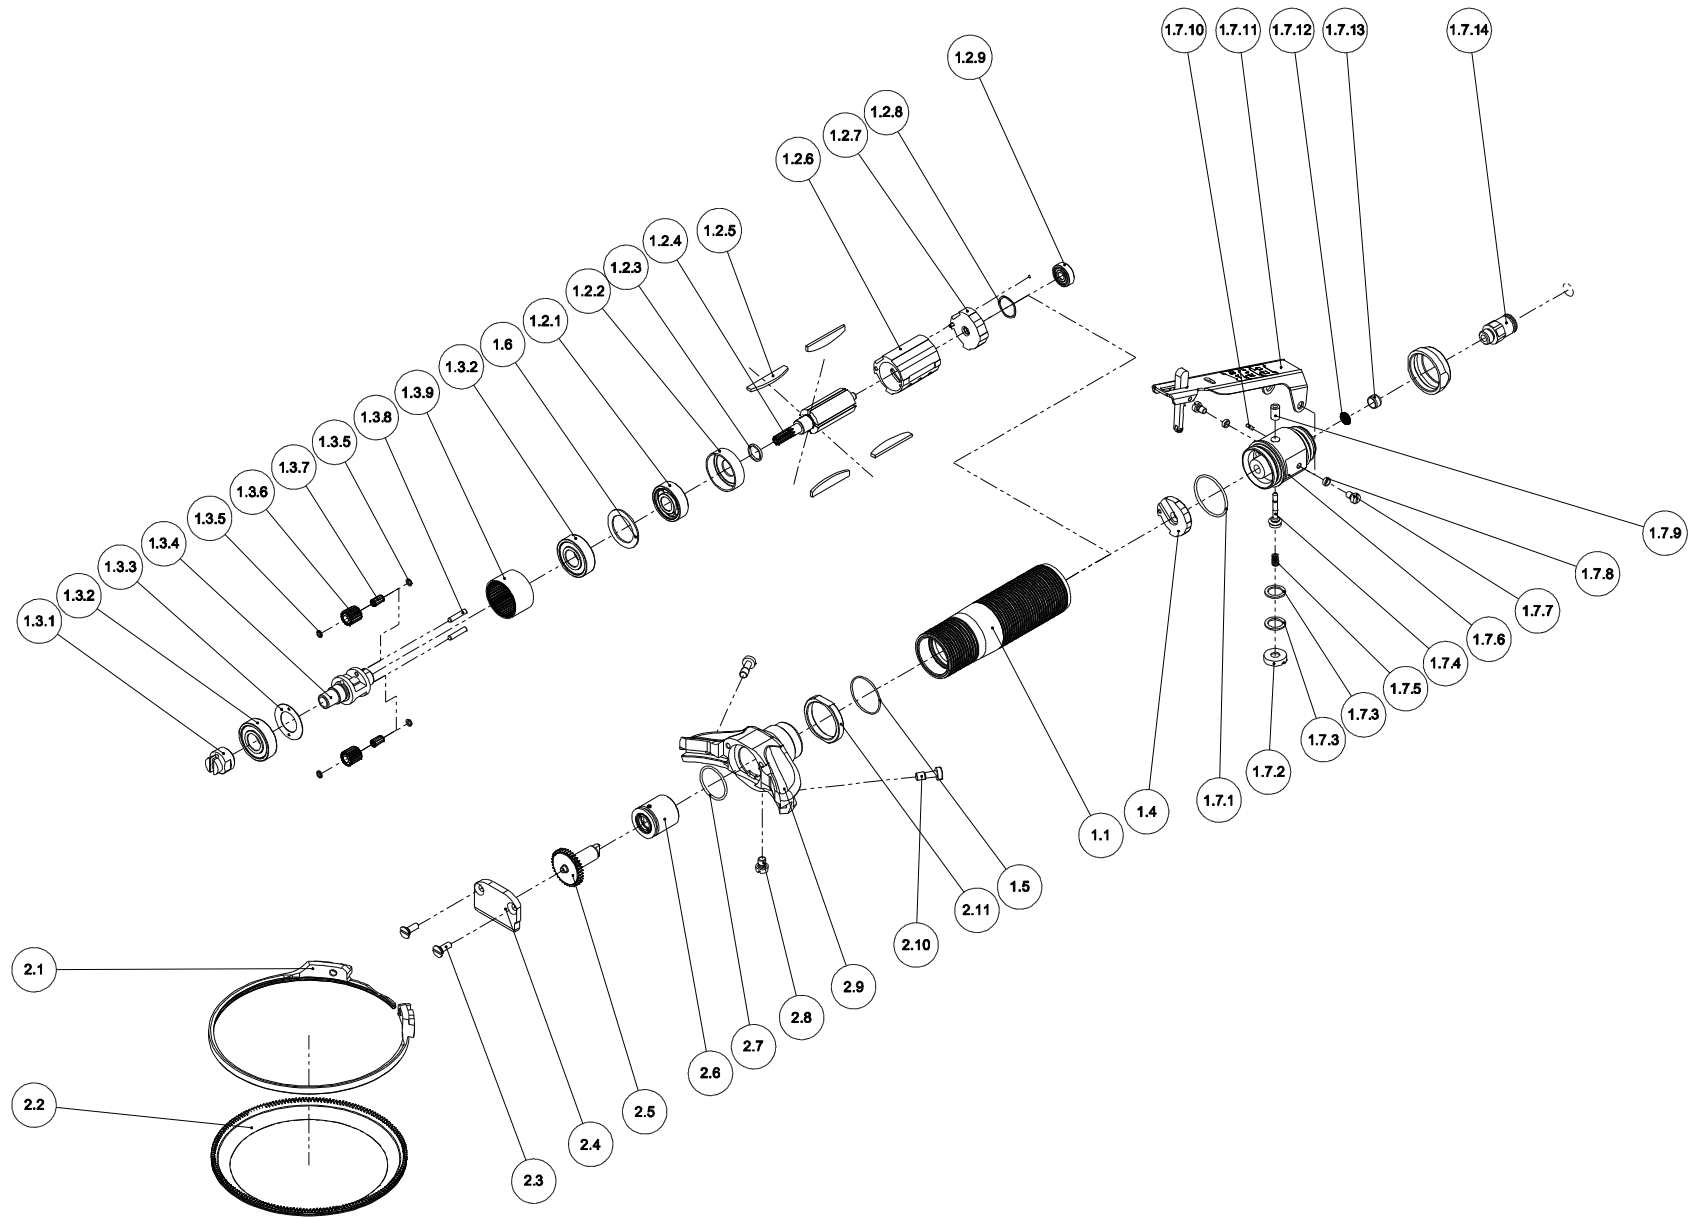

EFA Trimmer 130 D (100610100)

2.8	1326127	Zylinderschraube	1
2.9	3014255	Gehäuse 130	1
2.10	3013842	Zylinderschraube	2
2.11	3013940	Kontermutter	1
3	1367505	Schlaucheinheit vst.	1
3.1	1331192	Schlauch	1
3.2	3013960	Überwurfmutter	1
3.3	3013959	Schalldämpfergehäuse	1
3.4	1312618	O-Ring	1
3.5	1366368	Druckschlauch	1
3.6	1610907	Einschraubverschraubung gerade	1
3.7	1312205	Dichtring	1
3.8	1367719	Stecknippel	1
Zubehör, im Lieferumfang enthalten			
	1365308	Schraubendreher	1
	2000069	Haltestift	1
	3014195	Stopfen	1
	1100642	Abziehstahl	1
	1369004	Einmaulschlüssel	1
	1365618	Spezialfett	1

EFA Trimmer 130 D (100610100)

EFA Trimmer 130 D (100610100)

EFA Trimmer 130 D (100610100)

Maßskizze für EFA Trimmer 130 Druckluft – Bestellnummer 100610100

Darstellung ohne Schlaucheinheit vst. mit der Artikelnummer 001 367 505