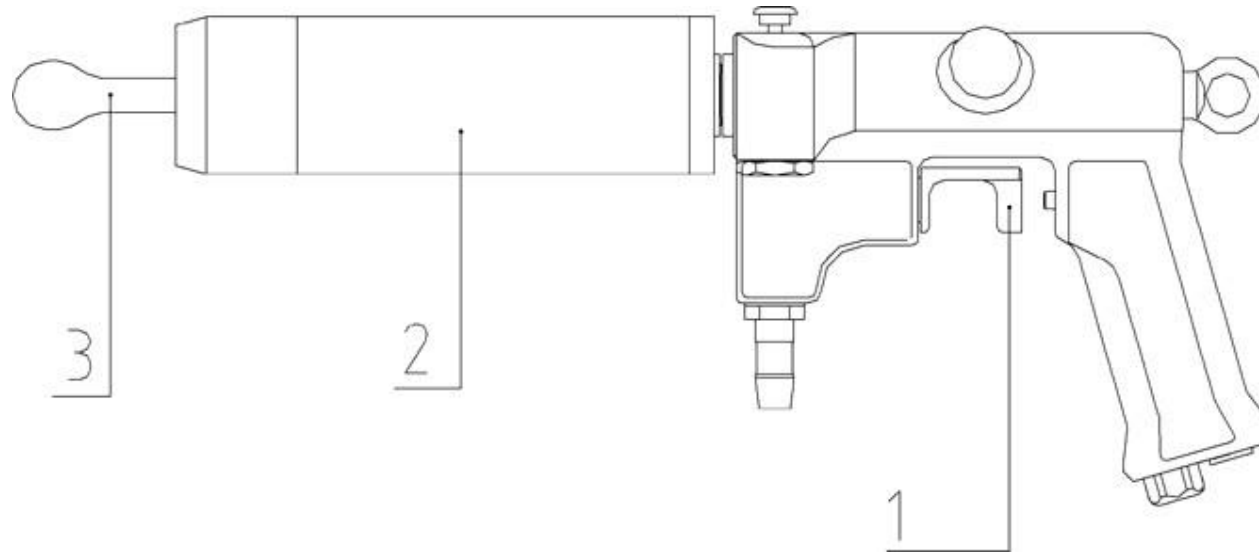

Lista de piezas de recambio cuchillo para corte de recto EFA 204 (008011806)

 Cuchillo para corte de recto EFA 204 (008022806)			
N.º de pos.	N.º de art.	Denominación del artículo	Cant.
1	007010215	Carcasa compl.	1
2	003010213	Perno de válvula	1
3	003012054	Casquillo de válvula	1
4	001312697	Junta tórica	1
5	001362691	Muelle de presión	1
5a	003012055	Tornillo	1
6	002000298	Pasador roscado	1
7	001324412	Cáncamo	1
8	007010199	Motor de aire comprimido compl.	1
8.1	007010200	Placa trasera compl.	1
8.2	003004505	Estátor	1
8.3	003010201	Husillo del rotor	1
8.4	003004491	Casquillo	1
8.5	001340093	Cojinete de bolas de estría profunda	1
8.6	003004493	Deslizador del rotor	5
8.7	003004490	Placa frontal	1
8.8	001342108	Cojinete de bolas de estría profunda	1
9	001341206	Cojinete de agujas	1
10	001342015	Rodillo de agujas	3
11	003010204	Husillo de corona dentada	1
12	001341808	Corona de agujas	3
13	003010203	Engranaje planetario	3
14	001340522	Rodamiento de bolas de contacto angular	1
15	003010205	Brazo de accionamiento	1
16	003010214	Anillo roscado	1
17	001318004	Anillo Quadring	2
18	003010202	Alojamiento	1
19	001312664	Junta tórica	1
20	001342013	Aguja del cojinete	1
21	003010209	Casquillo	1
22	007010575	Corredera de conmutación largo	1
23	001607153	Pulsador	1
24	001607177	Válvula direccional	1
25	001370909	Boquilla reductora	1
26	001313102	Junta de estanqueidad	1
27	001366205	Boquilla con rosca externa	1
28	002000245	Asa cónica	1
29	001368608	Tapón de cierre	1
30	003010506	Amortiguación	5
31	003006836	Boquilla de amortiguación	1
32	003010507	Criba	1
33	003010504	Casquillo	1
34	003010505	Casquillo	1

Lista de piezas de recambio cuchillo para corte de recto EFA 204 (008011806)

Lista de piezas de recambio cuchillo para corte de recto EFA 204 (008011806)

N.º de pos.	N.º de art.	Accesorios	Cant.
1	008010198	Accionamiento compl.	1
2	007011809	Cuchillo compl. (Ø37 x 164 mm)	1
2	007011657	Cuchillo compl. (Ø32 x 174 mm)	1
3	007010711	Pasador guía	1