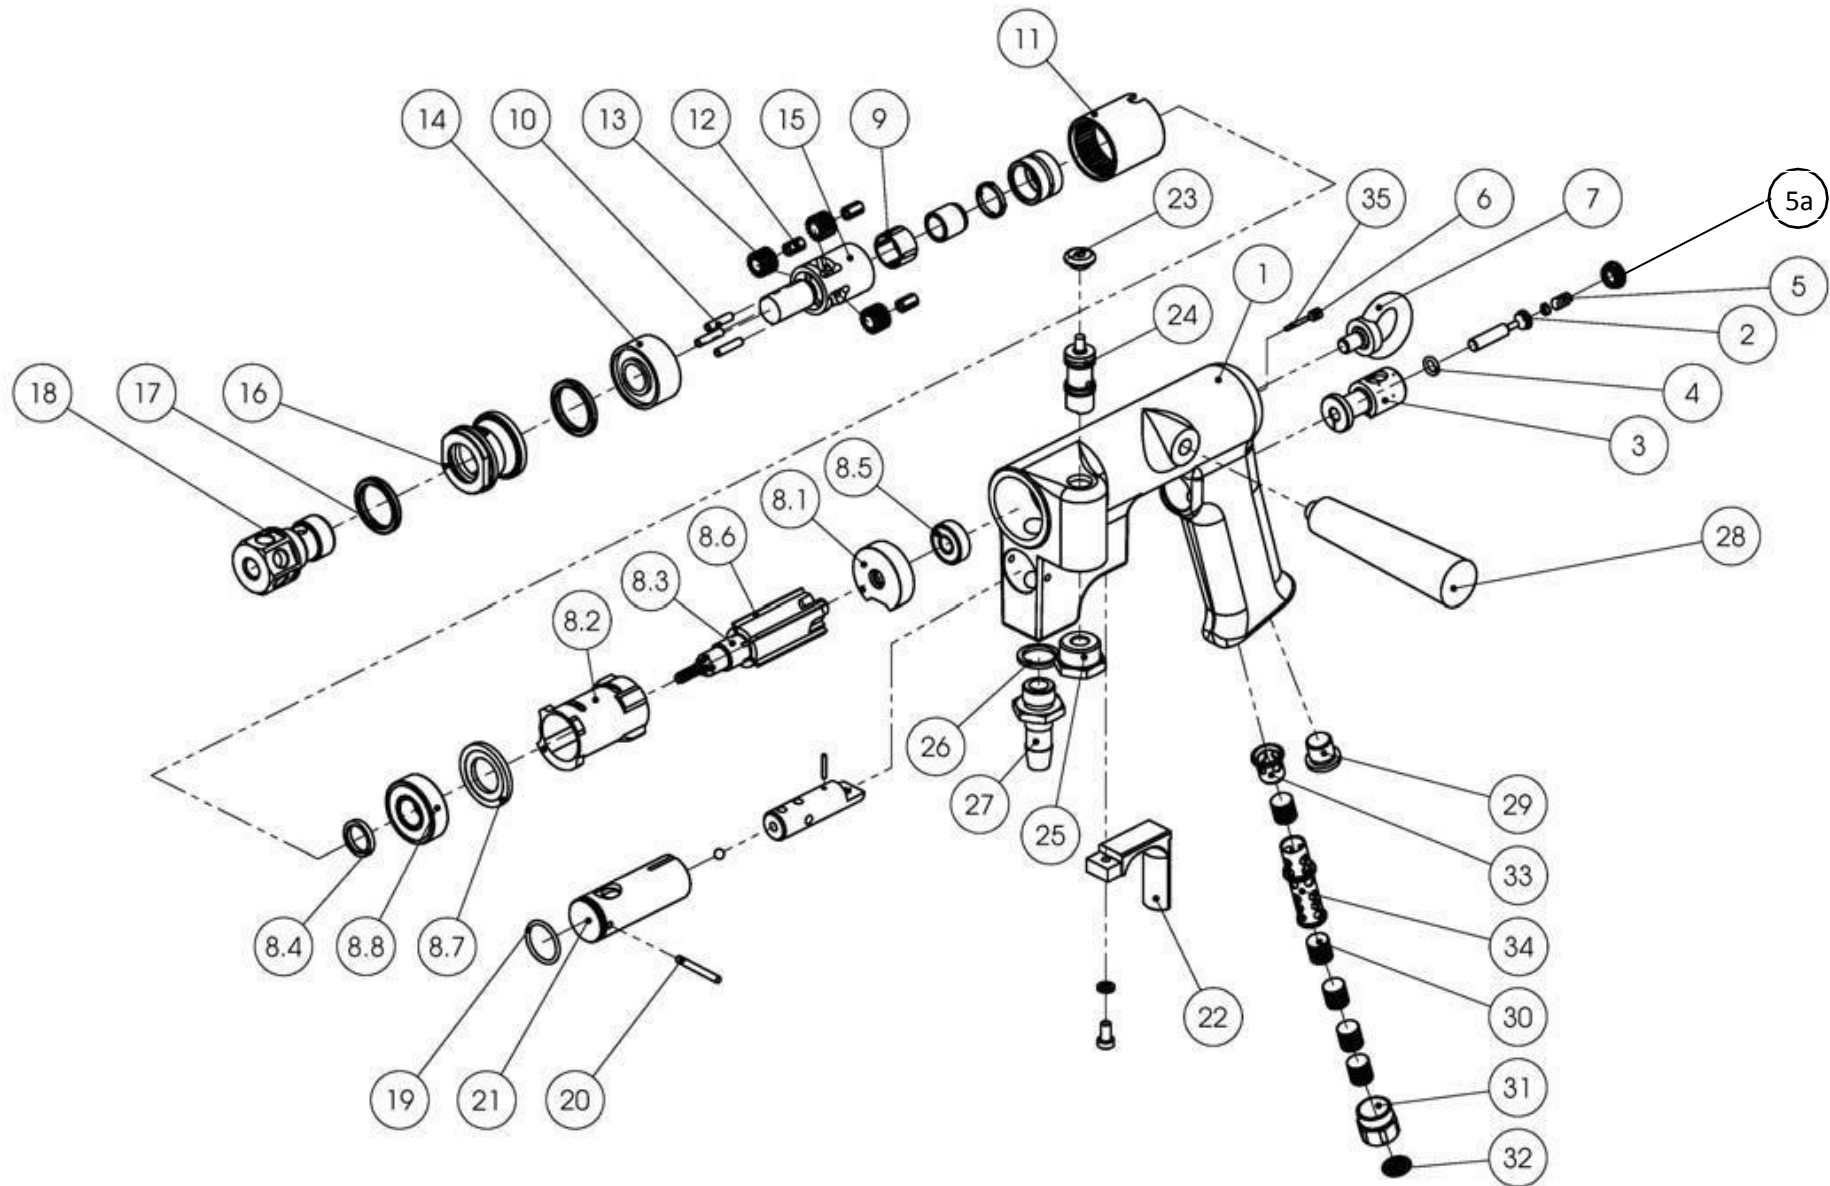

Lista de piezas de recambio cuchillo para corte de recto EFA 204 (008011806)

 Cuchillo para corte de recto EFA 204 (008022806)			
N.º de pos.	N.º de art.	Denominación del artículo	Cant.
1	007010215	Carcasa compl.	1
2	003010213	Perno de válvula	1
3	003012054	Casquillo de válvula	1
4	001312697	Junta tórica	1
5	001362691	Muelle de presión	1
5a	003012055	Tornillo	1
6	002000298	Pasador roscado	1
7	001324412	Cáncamo	1
8	007010199	Motor de aire comprimido compl.	1
8.1	007010200	Placa trasera compl.	1
8.2	003004505	Estátor	1
8.3	003010201	Husillo del rotor	1
8.4	003004491	Casquillo	1
8.5	001340093	Cojinete de bolas de estría profunda	1
8.6	003004493	Deslizador del rotor	5
8.7	003004490	Placa frontal	1
8.8	001342108	Cojinete de bolas de estría profunda	1
9	001341206	Cojinete de agujas	1
10	001342015	Rodillo de agujas	3
11	003010204	Husillo de corona dentada	1
12	001341808	Corona de agujas	3
13	003010203	Engranaje planetario	3
14	001340522	Rodamiento de bolas de contacto angular	1
15	003010205	Brazo de accionamiento	1
16	003010214	Anillo roscado	1
17	001318004	Anillo Quadring	2
18	003010202	Alojamiento	1
19	001312664	Junta tórica	1
20	001342013	Aguja del cojinete	1
21	003010209	Casquillo	1
22	007010575	Corredera de conmutación largo	1
23	001607153	Pulsador	1
24	001607177	Válvula direccional	1
25	001370909	Boquilla reductora	1
26	001313102	Junta de estanqueidad	1
27	001366205	Boquilla con rosca externa	1
28	002000245	Asa cónica	1
29	001368608	Tapón de cierre	1
30	003010506	Amortiguación	5
31	003006836	Boquilla de amortiguación	1
32	003010507	Criba	1
33	003010504	Casquillo	1
34	003010505	Casquillo	1

Lista de piezas de recambio cuchillo para corte de recto EFA 204 (008011806)

Lista de piezas de recambio cuchillo para corte de recto EFA 204 (008011806)

N.º de pos.	N.º de art.	Accesorios	Cant.
1	008010198	Accionamiento compl.	1
2	007011809	Cuchillo compl. (Ø37 x 164 mm)	1
2	007011657	Cuchillo compl. (Ø32 x 174 mm)	1
3	007010711	Pasador guía	1