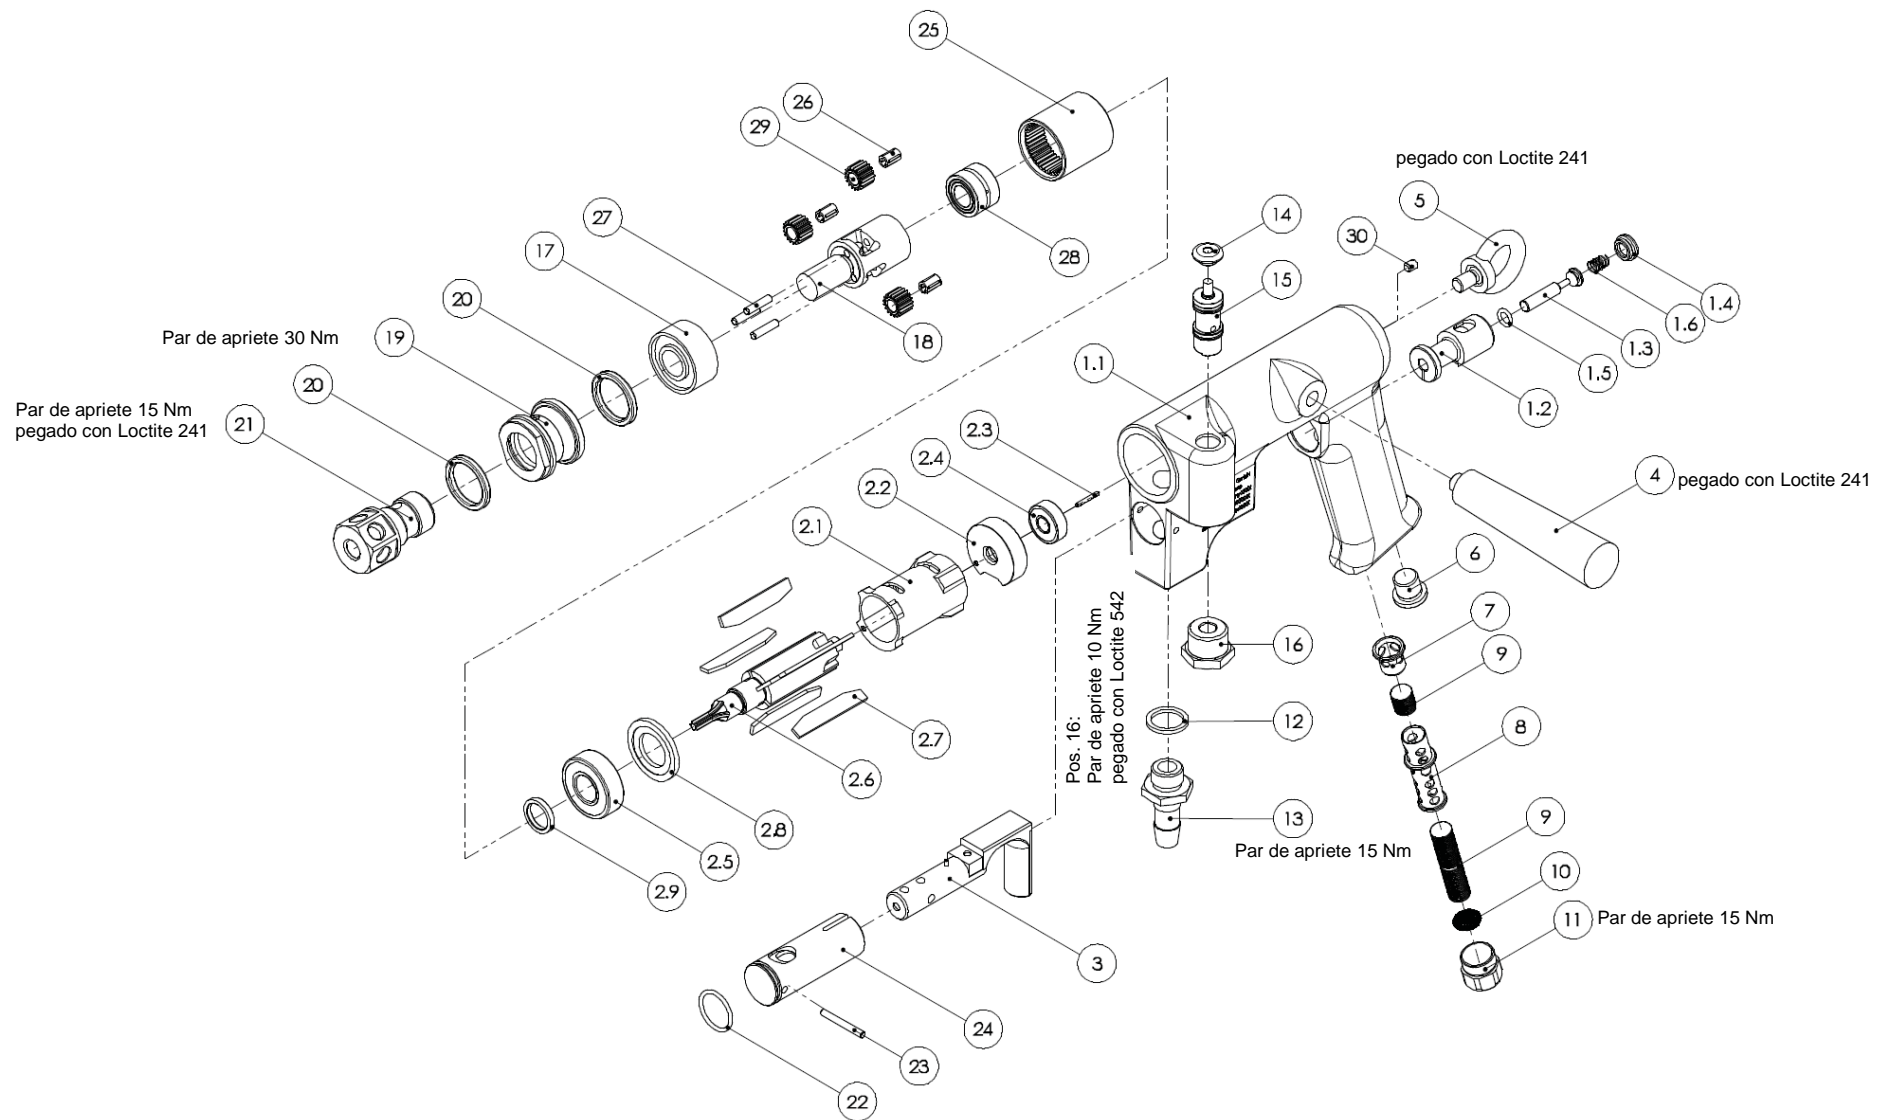

Lista de piezas de recambio cuchillo para corte de recto EFA 203 (008010249)

 Accionamiento compl. (008010198)			
N.º de pos.	N.º de art.	Denominación del artículo	Cant.
1	007010215	Carcasa compl.	1
1.1	003010215	Carcasa	1
1.2	003012054	Casquillo de válvula	1
1.3	003010213	Perno de válvula	1
1.4	003012055	Tornillo	1
1.5	001312663	Junta tórica	1
1.6	001362650	Muelle de presión	1
2	007010199	Motor de aire comprimido compl.	1
2.1	003004505	Estátor	1
2.2	007010200	Placa trasera	1
2.3	001308108	Pasador tensor	1
2.4	001340093	Cojinete de bolas de estría profunda	1
2.5	001342108	Cojinete de bolas de estría profunda	1
2.6	003010201	Husillo del rotor	1
2.7	003004493	Deslizador del rotor	5
2.8	003004490	Placa frontal	1
2.9	003004491	Casquillo	1
3	007010575	Corredera de conmutación compl.	1
4	002000245	Asa cónica	1
5	001324412	Cáncamo	1
6	001368608	Tapón de cierre	1
7	003010504	Casquillo	1
8	003010505	Casquillo	1
9	003010506	Amortiguación	5
10	003010507	Criba	1
11	003006835	Boquilla de amortiguación	1
12	001313102	Junta de estanqueidad	1
13	001366205	Boquilla con rosca externa	1
14	001607153	Pulsador	1
15	001607177	Válvula direccional	1
16	001370909	Boquilla reductora	1
17	001340522	Rodamiento de bolas de contacto angular	1
18	003010205	Brazo de accionamiento	1
19	003010214	Anillo roscado	1
20	001318004	Anillo Quadring	2
21	003010202	Alojamiento	1
22	001312664	Junta tórica	1
23	001342013	Aguja del cojinete	1
24	003010209	Casquillo	1
25	003010204	Husillo de corona dentada	1
26	001341808	Corona de agujas	3
27	001342015	Rodillo de agujas	3
28	001341206	Cojinete de agujas	1
29	003010203	Engranaje planetario	3
30	002000298	Pasador roscado	1

Lista de piezas de recambio cuchillo para corte de recto EFA 203 (008010249)

Lista de piezas de recambio cuchillo para corte de recto EFA 203 (008010249)

Esquema dimensional