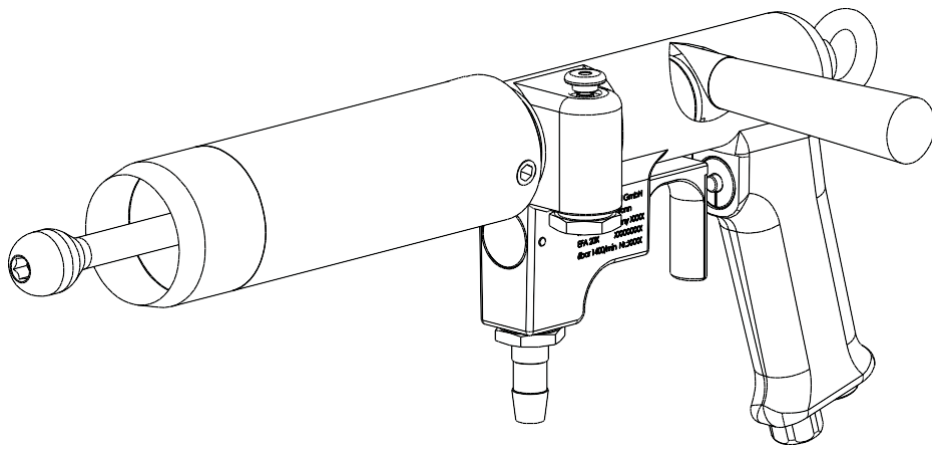

Lista de piezas de recambio

Cuchillo para corte de recto EFA 203

008010249

Schmid und Wezel GmbH

Maschinenfabrik

Maybachstraße 2

D-75433 Maulbronn

Tel. +49-(0)7043-102-0

Fax +49-(0)7043-102-78

Correo electrónico: efa-verkauf@efa-germany.de

www.efa-germany.com