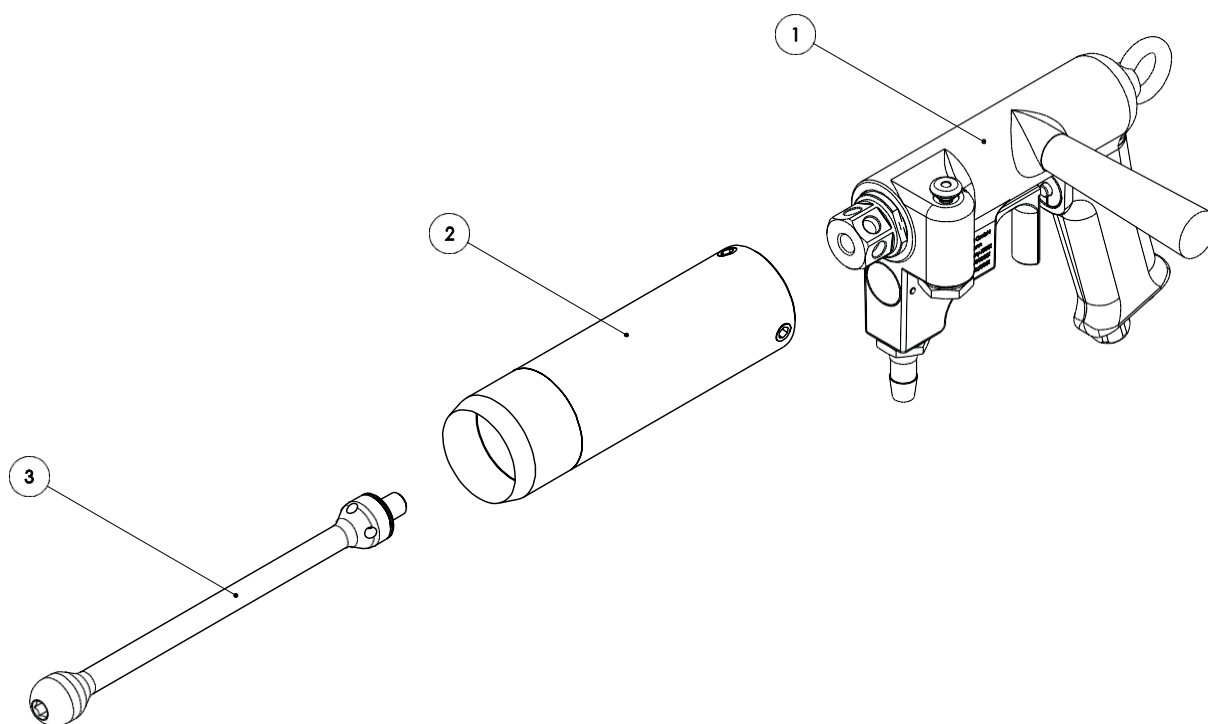

Lista de piezas de recambio cuchillo para corte de recto EFA 203 (008010249)

 Accionamiento compl. (008010198)			
N.º de pos.	N.º de art.	Denominación del artículo	Cant.
1	007010215	Carcasa compl.	1
1.1	003010215	Carcasa	1
1.2	003012054	Casquillo de válvula	1
1.3	003010213	Perno de válvula	1
1.4	003012055	Tornillo	1
1.5	001312663	Junta tórica	1
1.6	001362650	Muelle de presión	1
2	007010199	Motor de aire comprimido compl.	1
2.1	003004505	Estátor	1
2.2	007010200	Placa trasera	1
2.3	001308108	Pasador tensor	1
2.4	001340093	Cojinete de bolas de estría profunda	1
2.5	001342108	Cojinete de bolas de estría profunda	1
2.6	003010201	Husillo del rotor	1
2.7	003004493	Deslizador del rotor	5
2.8	003004490	Placa frontal	1
2.9	003004491	Casquillo	1
3	007010575	Corredera de conmutación compl.	1
4	002000245	Asa cónica	1
5	001324412	Cáncamo	1
6	001368608	Tapón de cierre	1
7	003010504	Casquillo	1
8	003010505	Casquillo	1
9	003010506	Amortiguación	5
10	003010507	Criba	1
11	003006835	Boquilla de amortiguación	1
12	001313102	Junta de estanqueidad	1
13	001366205	Boquilla con rosca externa	1
14	001607153	Pulsador	1
15	001607177	Válvula direccional	1
16	001370909	Boquilla reductora	1
17	001340522	Rodamiento de bolas de contacto angular	1
18	003010205	Brazo de accionamiento	1
19	003010214	Anillo roscado	1
20	001318004	Anillo Quadring	2
21	003010202	Alojamiento	1
22	001312664	Junta tórica	1
23	001342013	Aguja del cojinete	1
24	003010209	Casquillo	1
25	003010204	Husillo de corona dentada	1
26	001341808	Corona de agujas	3
27	001342015	Rodillo de agujas	3
28	001341206	Cojinete de agujas	1
29	003010203	Engranaje planetario	3
30	002000298	Pasador roscado	1