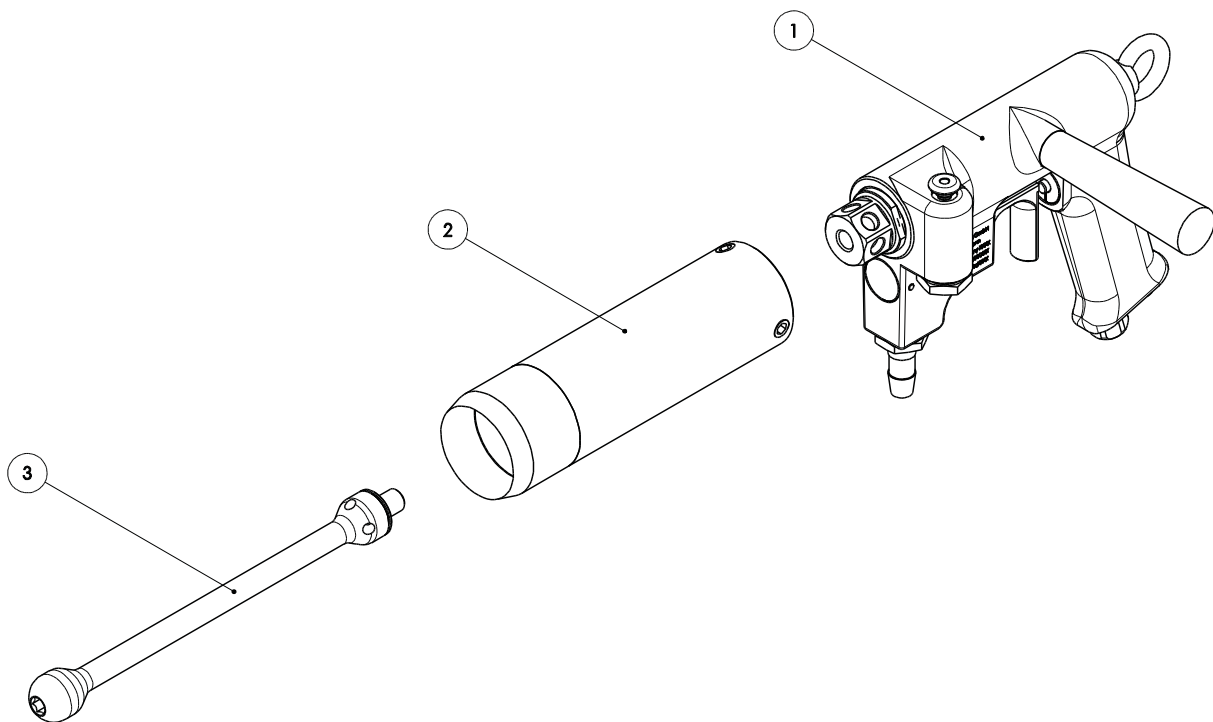

Tel +49-(0)7043-102-0

Fax +49-(0)7043-102-78

E-Mail: efa-verkauf@efa-germany.de

www.efa-germany.com

Spare parts list bung dropper EFA 203 (008010249)

 EFA		Bung dropper (008010249)	
Item no.	Part number	Part description	Quantity
1	008010198	Air drive compl.	1
2	007010208	Blade compl. (Ø2.0x7.7 inch)	1
	007010568	Blade compl. (Ø2.3x7.7 inch)	1
	007010237	Blade compl. (Ø3.0x7.7 inch)	1
3	007010711	Pilot pin	1

Spare parts list bung dropper EFA 203 (008010249)

		Air drive compl. (008010198)	
Item no.	Part number	Part description	Quantity
1	007010215	Housing compl.	1
1.1	003010215	Housing	1
1.2	003012054	Valve bush	1
1.3	003010213	Valve pin	1
1.4	003012055	Screw	1
1.5	001312663	O-ring	1
1.6	001362650	Pressure spring	1
2	007010199	Air motor compl.	1
2.1	003004505	Stator	1
2.2	007010200	Rear plate	1
2.3	001308108	Roll pin	1
2.4	001340093	Ball bearing	1
2.5	001342108	Ball bearing	1
2.6	003010201	Rotor	1
2.7	003004493	Vane	5
2.8	003004490	Front plate	1
2.9	003004491	Socket	1
3	007010575	Slide switch compl.	1
4	002000245	Clamping lever	1
5	001324412	Ring bolt	1
6	001368608	Vent plug	1
7	003010504	Socket	1
8	003010505	Socket	1
9	003010506	Muffler	5
10	003010507	Sieve	1
11	003006835	Muffler nipple	1
12	001313102	Packing ring	1
13	001366205	Externally threaded sleeve	1
14	001607153	Knob	1
15	001607177	Distributing valve	1
16	001370909	Reducing nipple	1
17	001340522	Angular ball bearing	1
18	003010205	Output shaft	1
19	003010214	Threaded ring	1
20	001318004	Quadring	2
21	003010202	Receiver	1
22	001312664	O-ring	1
23	001342013	Pin	1
24	003010209	Bush	1
25	003010204	Hollow wheel socket	1
26	001341808	Needle ring	3
27	001342015	Needle pulley	3
28	001341206	Needle bearing	1
29	003010203	Planet carrier	3
30	002000298	Threaded pin	1