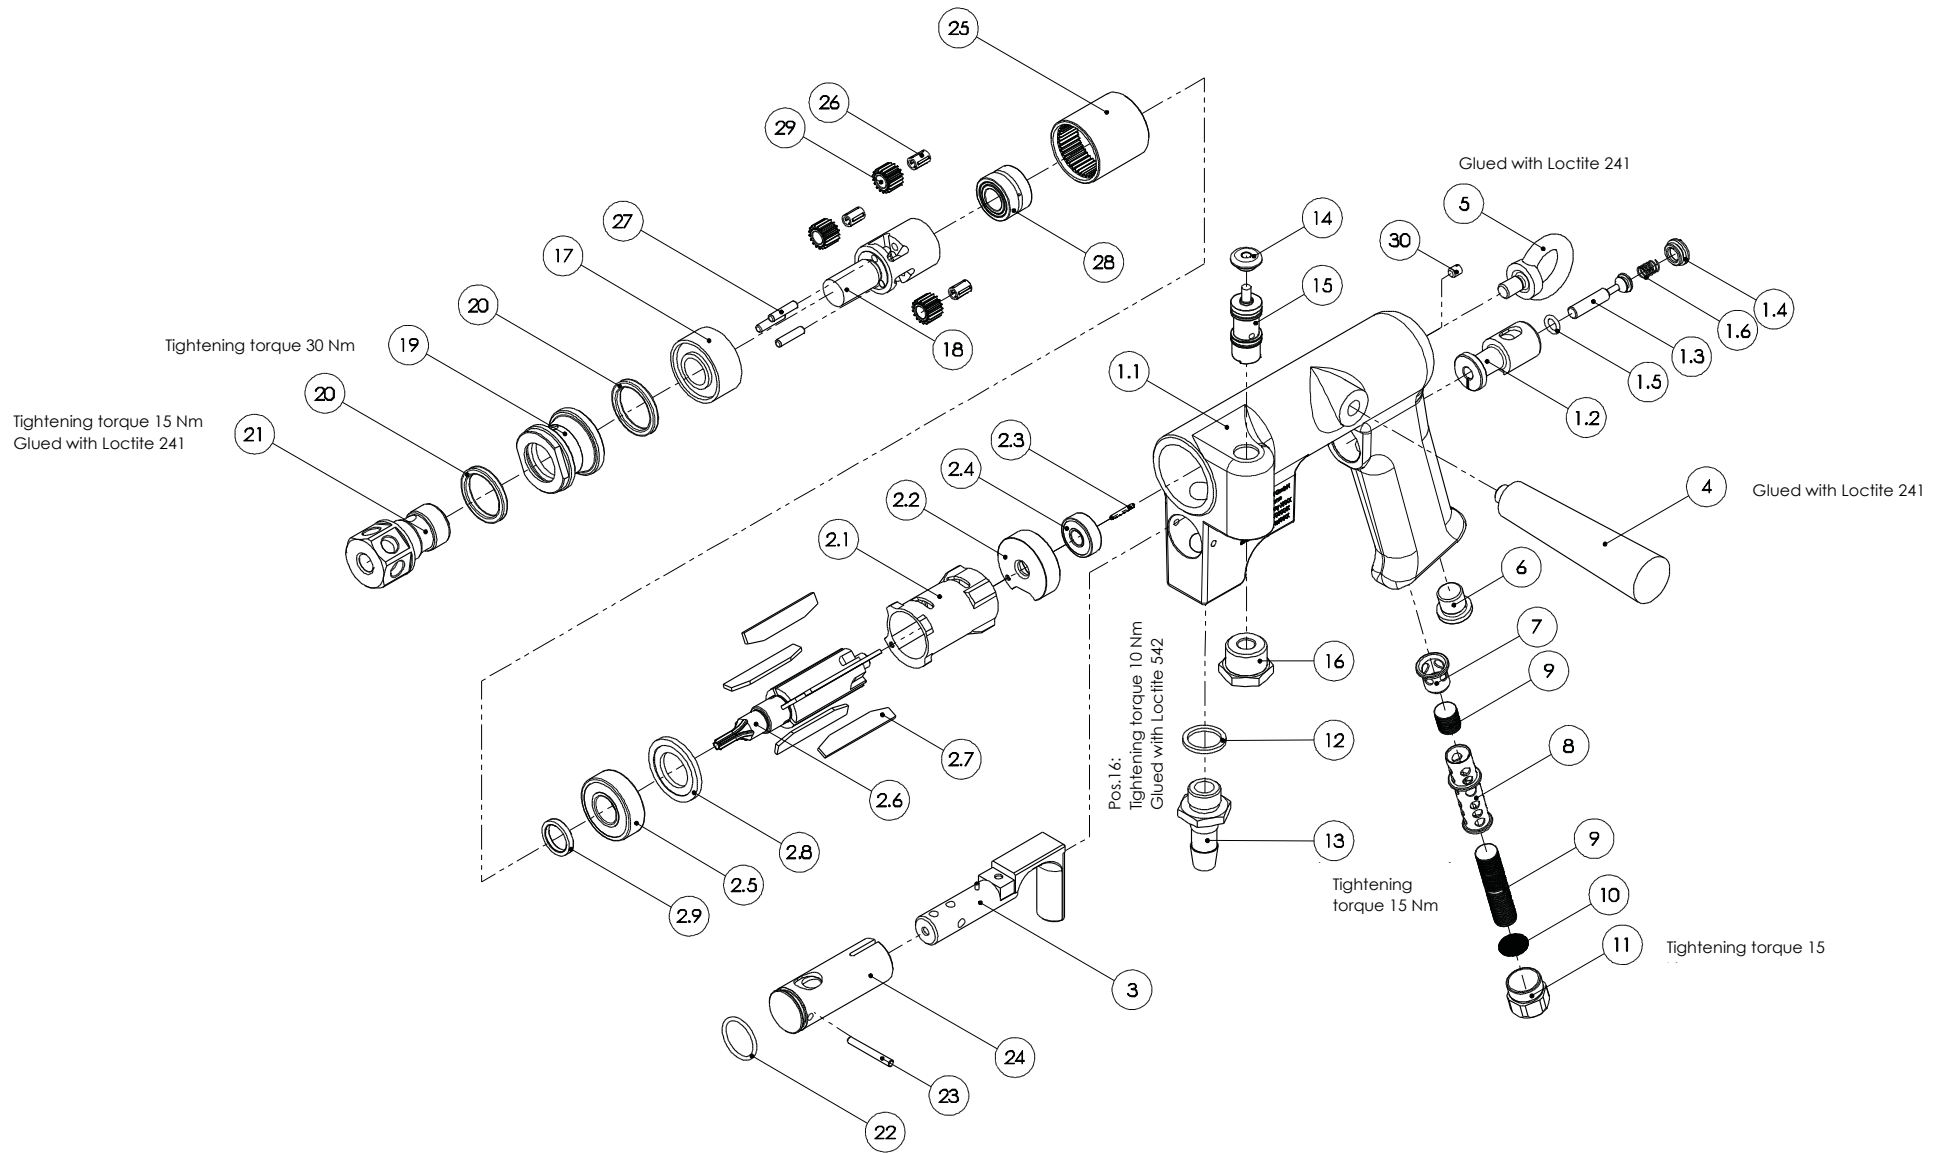

Tel +49-(0)7043-102-0

Fax +49-(0)7043-102-78

E-Mail: efa-verkauf@efa-germany.de

www.efa-germany.com

Spare parts list bung dropper EFA 203 (008010249)

 EFA		Bung dropper (008010249)	
Item no.	Part number	Part description	Quantity
1	008010198	Air drive compl.	1
2	007010208	Blade compl. (Ø2.0x7.7 inch)	1
	007010568	Blade compl. (Ø2.3x7.7 inch)	1
	007010237	Blade compl. (Ø3.0x7.7 inch)	1
3	007010711	Pilot pin	1

Spare parts list bung dropper EFA 203 (008010249)

		Air drive compl. (008010198)	
Item no.	Part number	Part description	Quantity
1	007010215	Housing compl.	1
1.1	003010215	Housing	1
1.2	003012054	Valve bush	1
1.3	003010213	Valve pin	1
1.4	003012055	Screw	1
1.5	001312663	O-ring	1
1.6	001362650	Pressure spring	1
2	007010199	Air motor compl.	1
2.1	003004505	Stator	1
2.2	007010200	Rear plate	1
2.3	001308108	Roll pin	1
2.4	001340093	Ball bearing	1
2.5	001342108	Ball bearing	1
2.6	003010201	Rotor	1
2.7	003004493	Vane	5
2.8	003004490	Front plate	1
2.9	003004491	Socket	1
3	007010575	Slide switch compl.	1
4	002000245	Clamping lever	1
5	001324412	Ring bolt	1
6	001368608	Vent plug	1
7	003010504	Socket	1
8	003010505	Socket	1
9	003010506	Muffler	5
10	003010507	Sieve	1
11	003006835	Muffler nipple	1
12	001313102	Packing ring	1
13	001366205	Externally threaded sleeve	1
14	001607153	Knob	1
15	001607177	Distributing valve	1
16	001370909	Reducing nipple	1
17	001340522	Angular ball bearing	1
18	003010205	Output shaft	1
19	003010214	Threaded ring	1
20	001318004	Quadring	2
21	003010202	Receiver	1
22	001312664	O-ring	1
23	001342013	Pin	1
24	003010209	Bush	1
25	003010204	Hollow wheel socket	1
26	001341808	Needle ring	3
27	001342015	Needle pulley	3
28	001341206	Needle bearing	1
29	003010203	Planet carrier	3
30	002000298	Threaded pin	1

Spare parts list bung dropper EFA 203 (008010249)

Spare parts list bung dropper EFA 203 (008010249)

Dimensional drawing