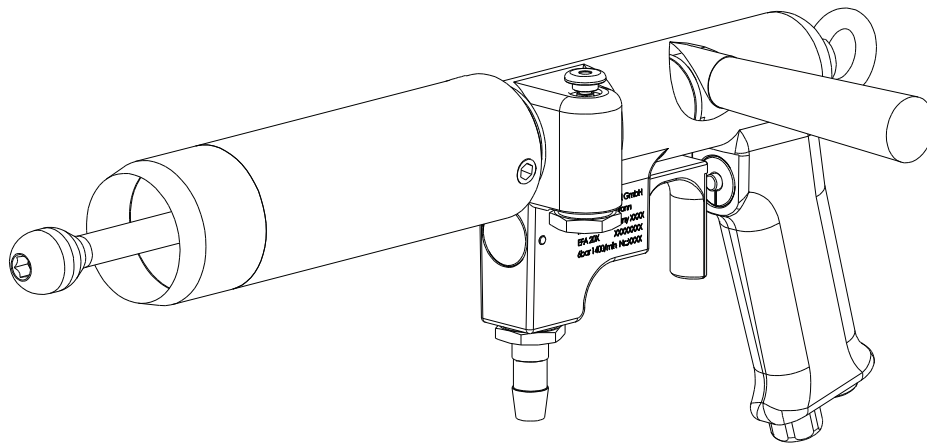

Bung dropper EFA 203

008010249

Schmid und Wezel GmbH

Maschinenfabrik

Maybachstraße 2

D-75433 Maulbronn

Tel +49-(0)7043-102-0

Fax +49-(0)7043-102-78

E-Mail: efa-verkauf@efa-germany.de

www.efa-germany.com