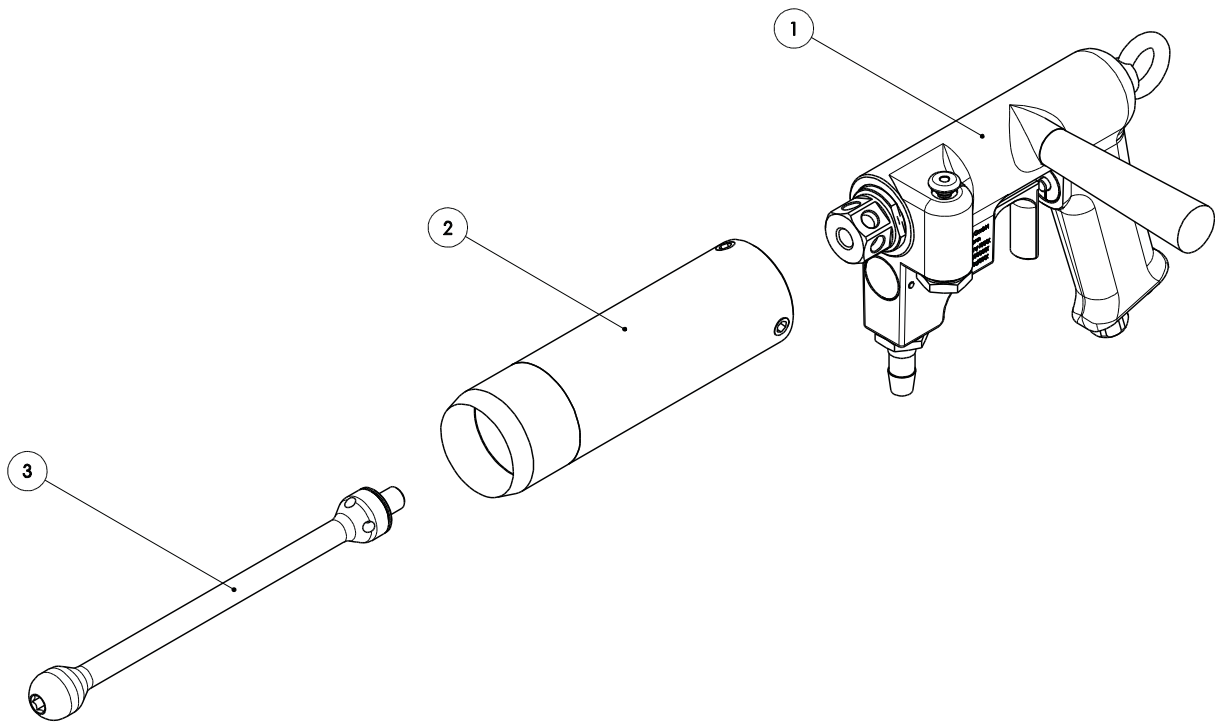

Ersatzteilliste Enddarmfreischneider EFA 203 (008010249)

Pos-Nr.	Artikelnummer	Artikelbezeichnung	Anzahl
1	008010198	Antrieb vst.	1
2	007010208	Messer vst. (Ø51x195 mm)	1
	007010568	Messer vst. (Ø58x195 mm)	1
	007010237	Messer vst. (Ø76x195 mm)	1
3	007010711	Führungsstift	1