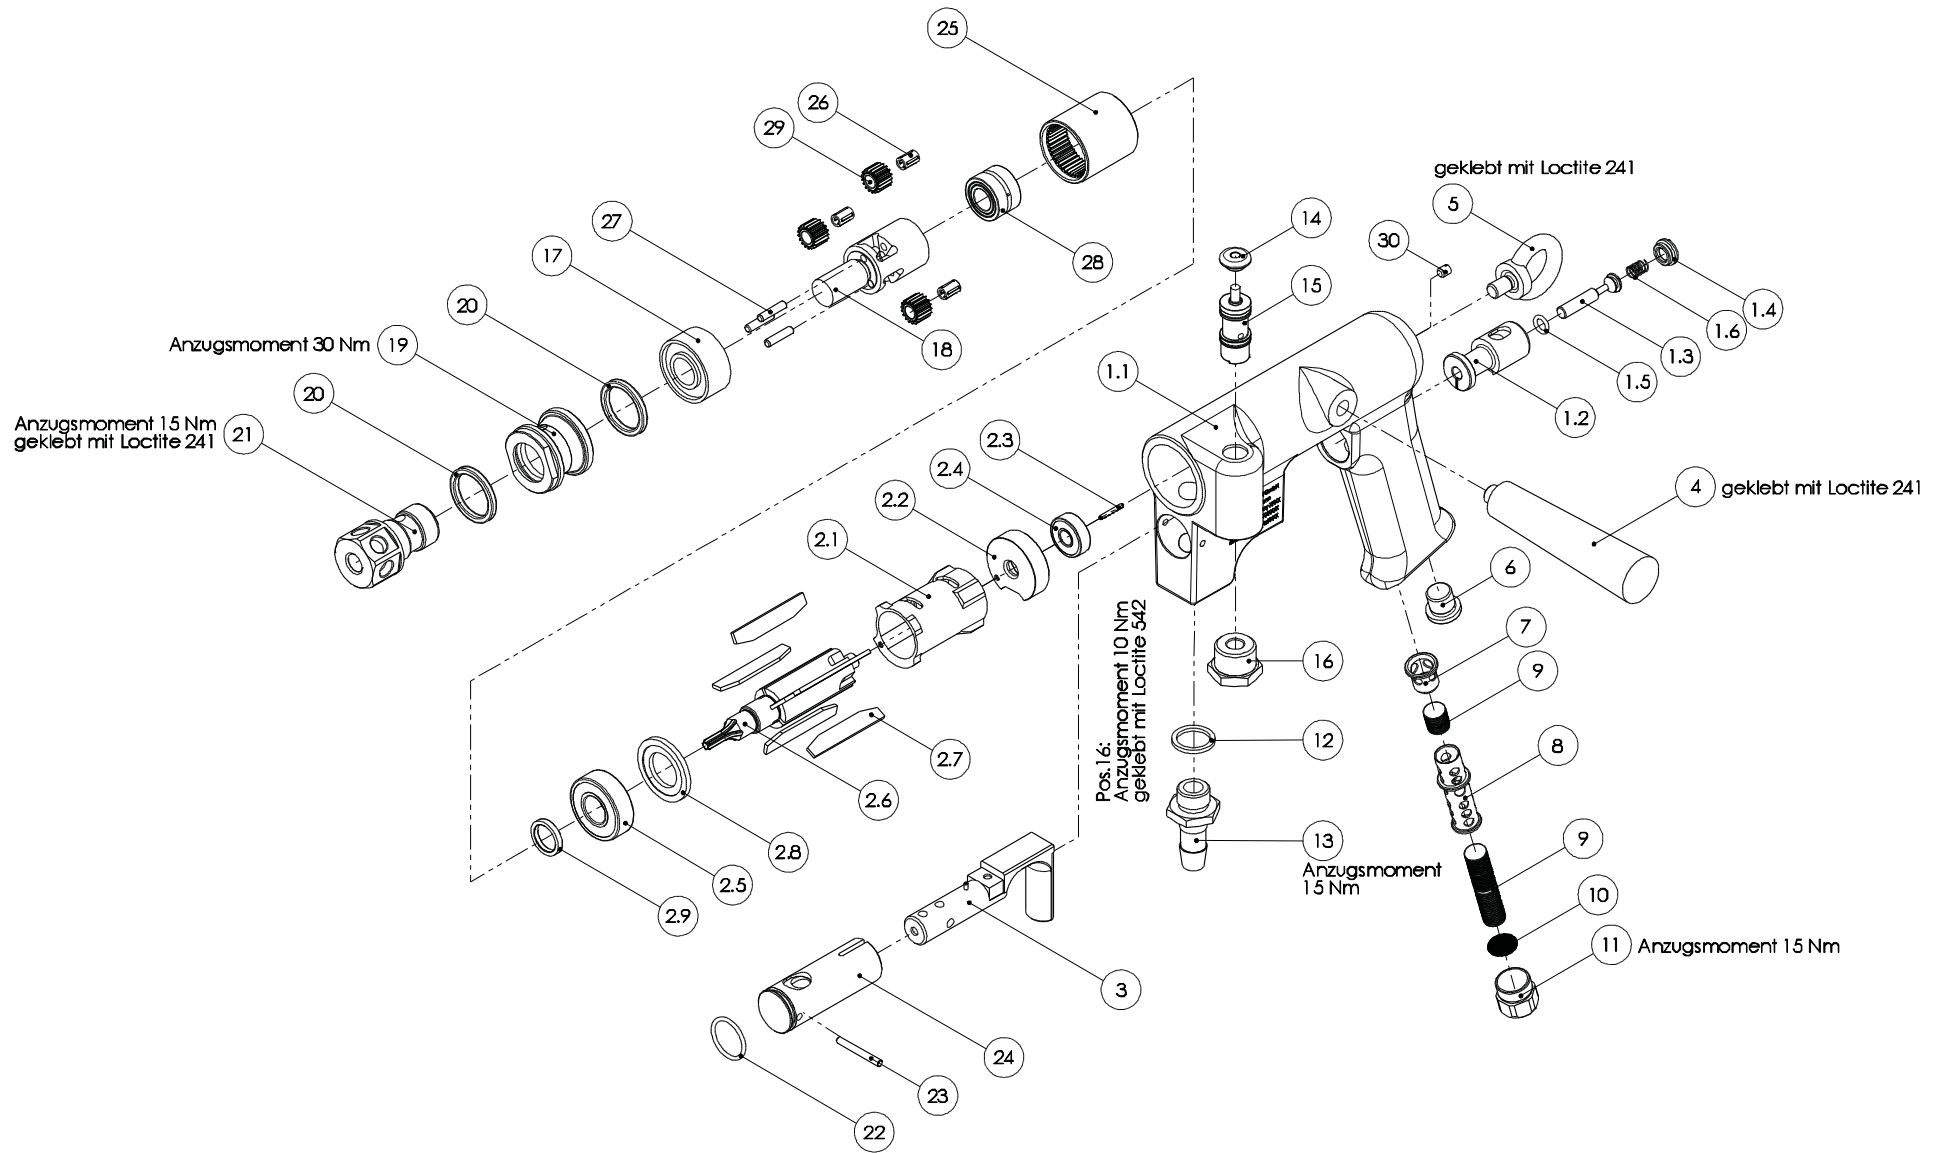

Ersatzteilliste Enddarmfreischneider EFA 203 (008010249)

Pos-Nr.	Artikelnummer	Artikelbezeichnung	Anzahl
1	008010198	Antrieb vst.	1
2	007010208	Messer vst. (Ø51x195 mm)	1
	007010568	Messer vst. (Ø58x195 mm)	1
	007010237	Messer vst. (Ø76x195 mm)	1
3	007010711	Führungsstift	1

Ersatzteilliste Enddarmfreischneider EFA 203 (008010249)

 Antrieb vst. (008010198)			
Pos-Nr.	Artikelnummer	Artikelbezeichnung	Anzahl
1	007010215	Gehäuse vst.	1
1.1	003010215	Gehäuse	1
1.2	003012054	Ventilbüchse	1
1.3	003010213	Ventilbolzen	1
1.4	003012055	Schraube	1
1.5	001312663	O-Ring	1
1.6	001362650	Druckfeder	1
2	007010199	Druckluftmotor vst.	1
2.1	003004505	Stator	1
2.2	007010200	Hinterplatte	1
2.3	001308108	Spannstift	1
2.4	001340093	Rillenkugellager	1
2.5	001342108	Rillenkugellager	1
2.6	003010201	Rotorspindel	1
2.7	003004493	Rotorschieber	5
2.8	003004490	Vorderplatte	1
2.9	003004491	Hülse	1
3	007010575	Schaltschieber vst.	1
4	002000245	Kegelgriff	1
5	001324412	Ringschraube	1
6	001368608	Verschlussstopfen	1
7	003010504	Hülse	1
8	003010505	Hülse	1
9	003010506	Dämpfung	5
10	003010507	Sieb	1
11	003006835	Dämpfungsrippel	1
12	001313102	Dichtring	1
13	001366205	Außengewindetülle	1
14	001607153	Druckknopf	1
15	001607177	Wegeventil	1
16	001370909	Reduziernippel	1
17	001340522	Schräggugellager	1
18	003010205	Abtriebsarm	1
19	003010214	Gewinding	1
20	001318004	Quadring	2
21	003010202	Aufnahme	1
22	001312664	O-Ring	1
23	001342013	Lagernadel	1
24	003010209	Büchse	1
25	003010204	Hohlradhülse	1
26	001341808	Nadelkranz	3
27	001342015	Nadelrolle	3
28	001341206	Nadellager	1
29	003010203	Planetenrad	3
30	002000298	Gewindestift	1

Ersatzteilliste Enddarmfreischneider EFA 203 (008010249)

Ersatzteilliste Enddarmfreischneider EFA 203 (008010249)

Maßskizze