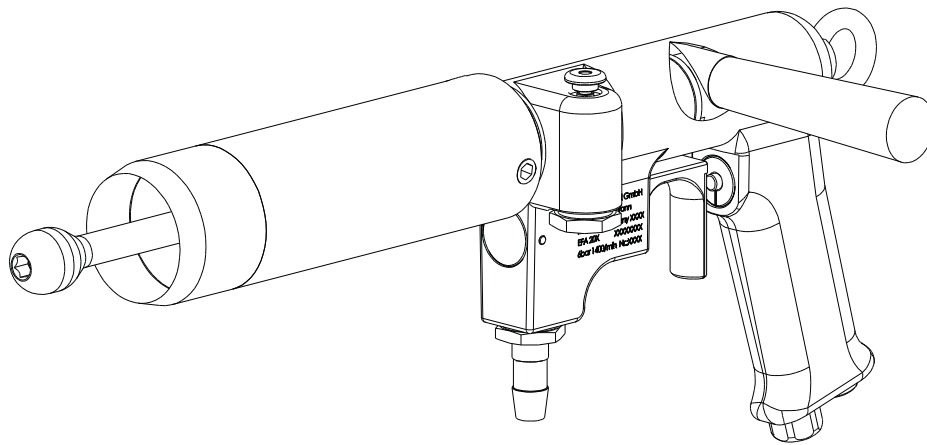

Ersatzteilliste

Enddarmfreischneider EFA 203

008010249

Schmid und Wezel GmbH
Maschinenfabrik
Maybachstraße 2
D-75433 Maulbronn
Tel +49-(0)7043-102-0
Fax +49-(0)7043-102-78
E-Mail: efa-verkauf@efa-germany.de
www.efa-germany.com

Ersatzteilliste Enddarmfreischneider EFA 203 (008010249)

Pos-Nr.	Artikelnummer	Artikelbezeichnung	Anzahl
1	008010198	Antrieb vst.	1
2	007010208	Messer vst. (Ø51x195 mm)	1
	007010568	Messer vst. (Ø58x195 mm)	1
	007010237	Messer vst. (Ø76x195 mm)	1
3	007010711	Führungsstift	1