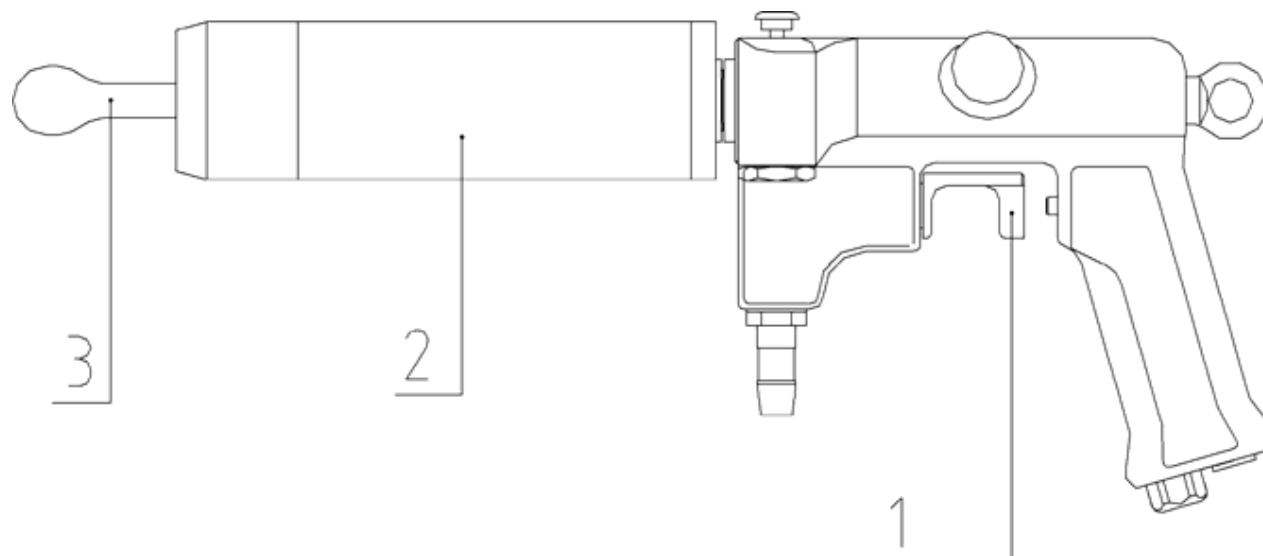

Ersatzteilliste Enddarmfreischneider EFA 202 (008010248)

Pos-Nr.	Anzahl	Zubehör	Accessories	Artikelnummer
1	1	Antrieb vst.	Air drive compl.	008010198
2	1	Messer vst (Ø51 x 139mm)	Blade compl. (Ø2.0x5.5inch)	007008994
2	1	Messer vst (Ø58 x 139mm)	Blade compl. (Ø2.3x5.5inch)	007009118
2	1	Messer vst (Ø76 x 139mm)	Blade compl. (Ø3.0x5.5inch)	007008995
3	1	Führungsstift	Pilot pin	003010206