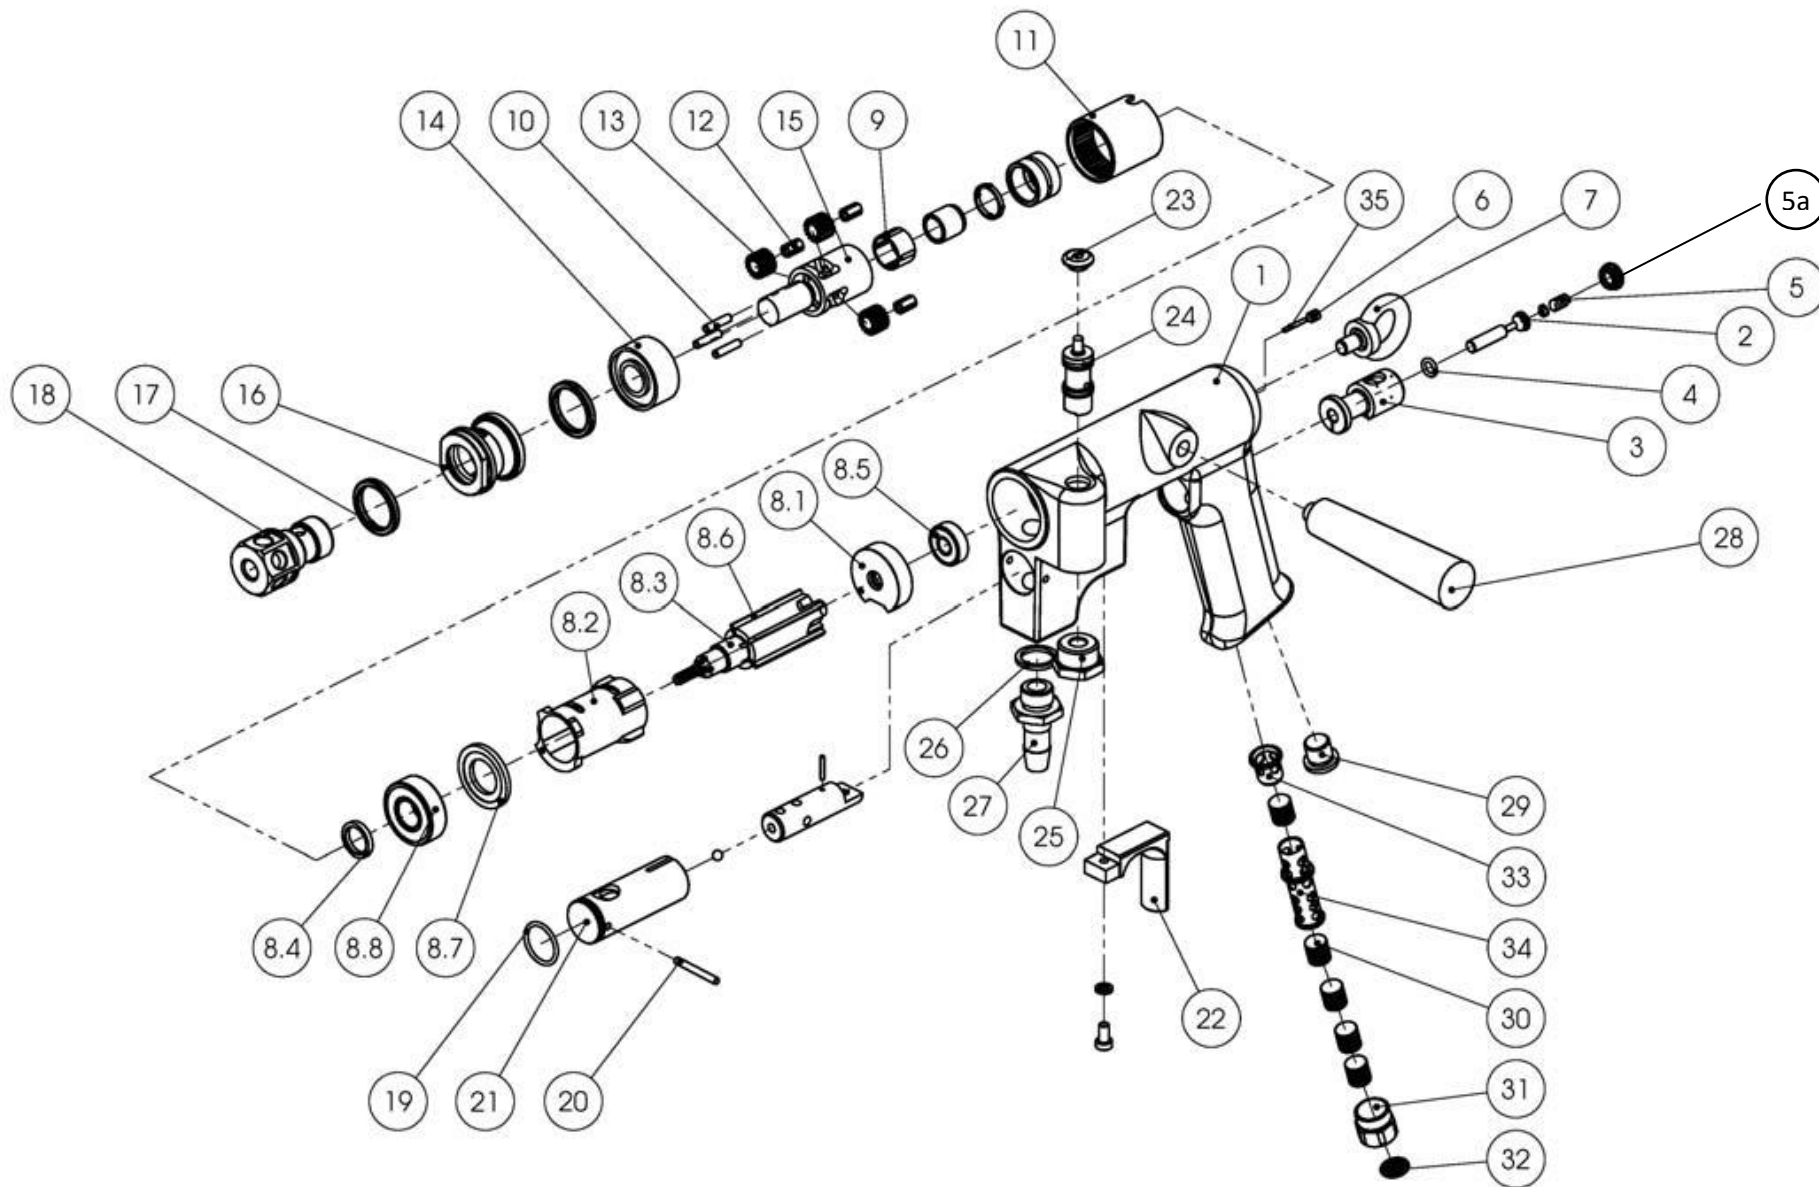

Ersatzteilliste Enddarmfreischneider EFA 202 (008010248)

31	1	Dämpfnippel	Muffler nipple	003006836
32	1	Sieb	Sieve	003010507
33	1	Hülse	Hull	003010504
34	1	Hülse	Hull	003010505

Ersatzteilliste Enddarmfreischneider EFA 202 (008010248)