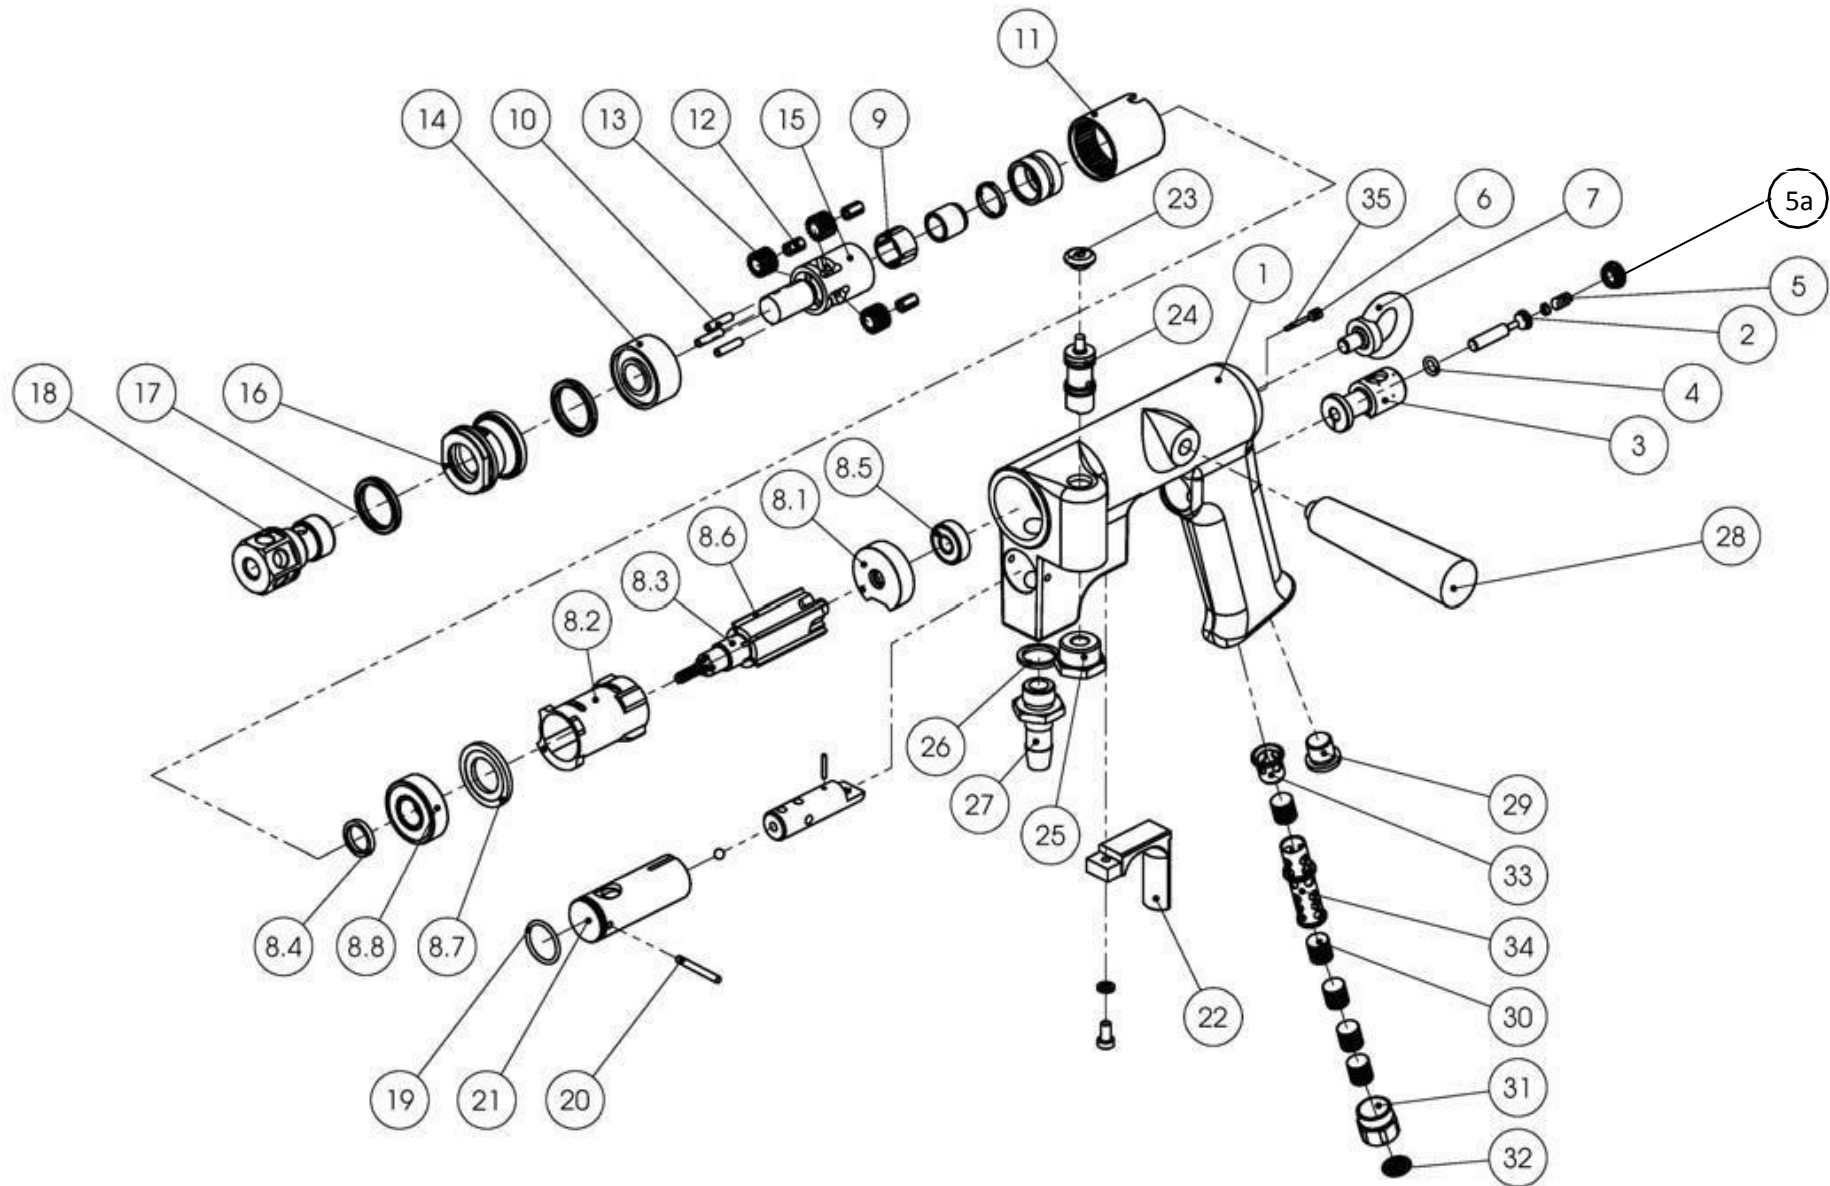

Lista de piezas de recambio cuchillo para corte de recto EFA 202 (008010248)

Cuchillo para corte de recto EFA 202 (008010248)			
N.º de pos.	N.º de art.	Denominación del artículo	Cant.
1	007010215	Carcasa compl.	1
2	003010213	Perno de válvula	1
3	003012054	Casquillo de válvula	1
4	001312697	Junta tórica	1
5	001362691	Muelle de presión	1
5a	003012055	Tornillo	1
6	002000298	Pasador roscado	1
7	001324412	Cáncamo	1
8	007010199	Motor de aire comprimido compl.	1
8.1	007010200	Placa trasera compl.	1
8.2	003004505	Estátor	1
8.3	003010201	Husillo del rotor	1
8.4	003004491	Casquillo	1
8.5	001340093	Cojinete de bolas de estría profunda	1
8.6	003004493	Deslizador del rotor	5
8.7	003004490	Placa frontal	1
8.8	001342108	Cojinete de bolas de estría profunda	1
9	001341206	Cojinete de agujas	1
10	001342015	Rodillo de agujas	3
11	003010204	Husillo de corona dentada	1
12	001341808	Corona de agujas	3
13	003010203	Engranaje planetario	3
14	001340522	Rodamiento de bolas de contacto angular	1
15	003010205	Brazo de accionamiento	1
16	003010214	Anillo roscado	1
17	001318004	Anillo Quadring	2
18	003010202	Alojamiento	1
19	001312664	Junta tórica	1
20	001342013	Aguja del cojinete	1
21	003010209	Casquillo	1
22	007010575	Corredera de conmutación largo	1
23	001607153	Pulsador	1
24	001607177	Válvula direccional	1
25	001370909	Boquilla reductora	1
26	001313102	Junta de estanqueidad	1
27	001366205	Boquilla con rosca externa	1
28	002000245	Asa cónica	1
29	001368608	Tapón de cierre	1
30	003010506	Amortiguación	5
31	003006836	Boquilla de amortiguación	1
32	003010507	Criba	1
33	003010504	Casquillo	1
34	003010505	Casquillo	1

Lista de piezas de recambio cuchillo para corte de recto EFA 202 (008010248)