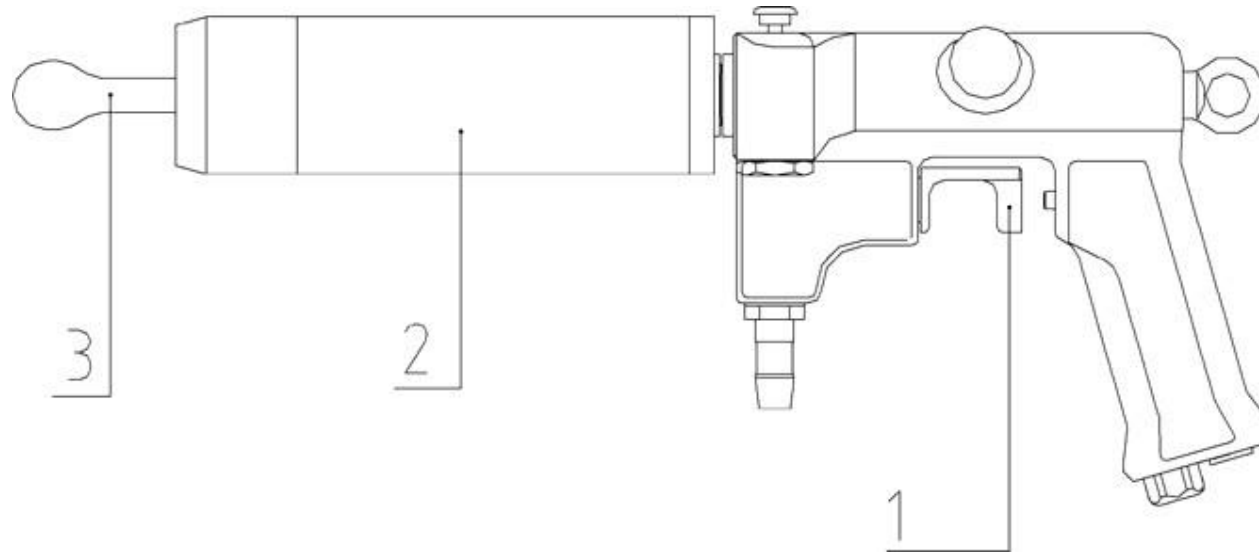

Lista de piezas de recambio cuchillo para corte de recto EFA 202 (008010248)

N.º de pos.	N.º de artículo	Accesorios	Cant.
1	008010198	Accionamiento compl.	1
2	007008994	Cuchillo compl. (Ø51 x 139 mm)	1
2	007009118	Cuchillo compl. (Ø58 x 139 mm)	1
2	007008995	Cuchillo compl. (Ø76 x 139 mm)	1
3	003010206	Pasador guía	1