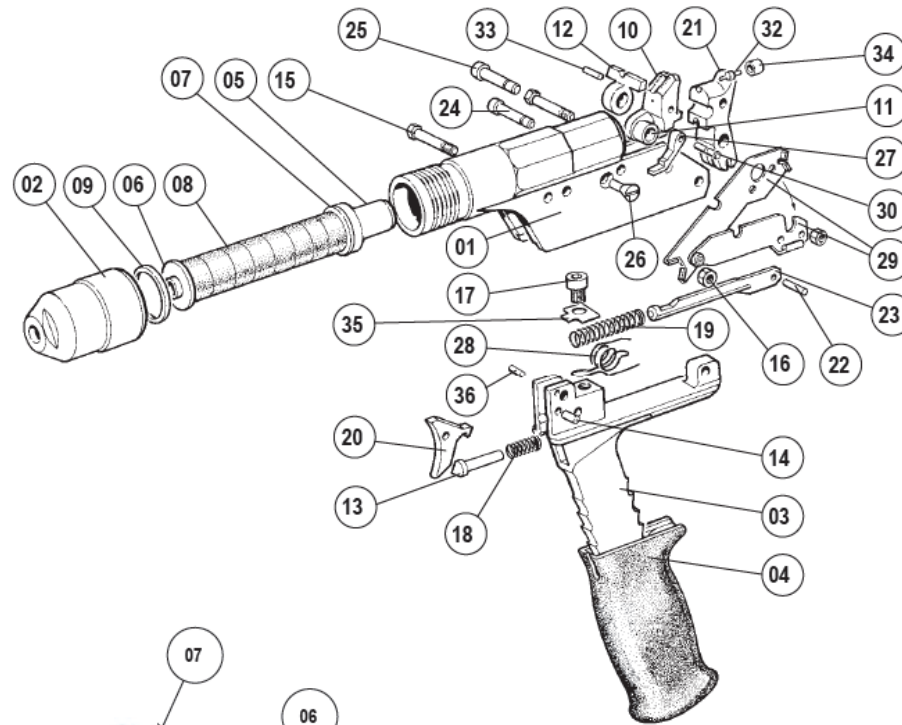

Ersatzteilliste
Spare parts list

CASH Special XL .25 130109900 / 4200

POS. Nr.	Artikel Nummer S+W	Artikel Nummer Accles und Shelvoke	Beschreibung Deutsch	Beschreibung Englisch	Anzahl
POS. No.	Article number S+W	Article number Accles and Shelvoke	Description German	Description English	Qty per set
1	001983829	4337	Rohreinheit	Barrel assembly	1
2	001983830	4328	Rohrmündung	Muzzle	1
3	001974103	4116	Griff	Handle	1
4	001974104	4117	Führungsgriff	Handle grip	1
5	001983832	4329	Bolzen	Bolt	1
6	001974160	4040	Anschlagscheibe	Stop washer	1
7	001971807	5403	Flanschscheibe blau	Flange washer - blue	1
8	001971803	5376x9	Vorholmuffe	Recuperator sleeve	9
9	001974109	4115	Rohrscheibe	Barrel washer	1
10	001974110	4139	Zündblockgruppe	Firing block assembly	1
11	001974111	4140	Zündblockbüchse	Firing block bush	1
12	001973994	4143	Auszieher	Extractor	1
13	001974113	4145	Abzugsstößel	Trigger plunger	1
14	001974114	4146	Abzugsachsenstift	Trigger axis pin	1
15	001974115	4147	Handlaufbolzen	Handle barrel bolt	2
16	001974116	4159	Mutter	Nut	2
17	001974117	4148	Federschraube	Spring screw	1
18	001974118	4149	Abzugsfeder	Trigger spring	1

Ersatzteilliste
Spare parts list

FIG. 11.02

CONCUSSION HEAD ASSEMBLY
FOR CONCUSSION TOOLS

Ersatzteilliste
Spare parts list

HINWEISE

nicht erforderlich – Komponente im angegebenen Gerät nicht verwendet * – nicht als Baugruppe in der Explosionsdarstellung auf der vorherigen Seite dargestellt # – Konusschlüssel – Artikel 49 und 50 auf der nächsten Seite – sind bei Bestellung einer Betäubungskopfeinheit inbegriffen

HINTS*

not required - component not used in specified unit * - not shown as an assembly in exploded view on previous page - cone wrench - items 49 and 50 on next page - are included Order of stunning head unit included