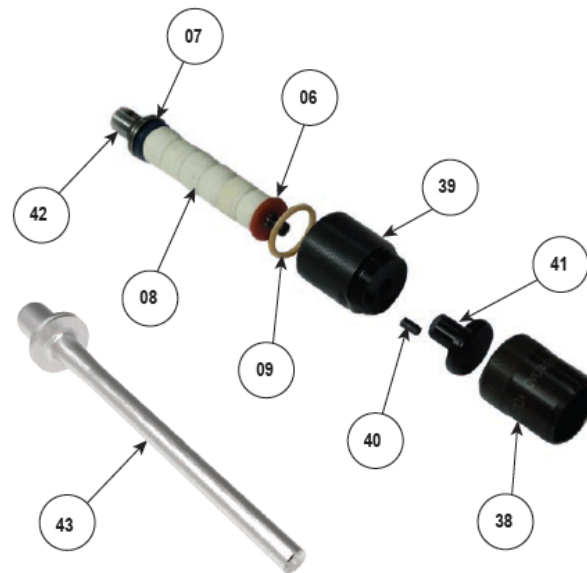

Ersatzteilliste
Spare parts list

CASH Special XL .25 130109900 / 4200

POS. Nr.	Artikel Nummer S+W	Artikel Nummer Accles und Shelvoke	Beschreibung Deutsch	Beschreibung Englisch	Anzahl
POS. No.	Article number S+W	Article number Accles and Shelvoke	Description German	Description English	Qty per set
1	001983829	4337	Rohreinheit	Barrel assembly	1
2	001983830	4328	Rohrmündung	Muzzle	1
3	001974103	4116	Griff	Handle	1
4	001974104	4117	Führungsgriff	Handle grip	1
5	001983832	4329	Bolzen	Bolt	1
6	001974160	4040	Anschlagscheibe	Stop washer	1
7	001971807	5403	Flanschscheibe blau	Flange washer - blue	1
8	001971803	5376x9	Vorholmuffe	Recuperator sleeve	9
9	001974109	4115	Rohrscheibe	Barrel washer	1
10	001974110	4139	Zündblockgruppe	Firing block assembly	1
11	001974111	4140	Zündblockbüchse	Firing block bush	1
12	001973994	4143	Auszieher	Extractor	1
13	001974113	4145	Abzugsstößel	Trigger plunger	1
14	001974114	4146	Abzugsachsenstift	Trigger axis pin	1
15	001974115	4147	Handlaufbolzen	Handle barrel bolt	2
16	001974116	4159	Mutter	Nut	2
17	001974117	4148	Federschraube	Spring screw	1
18	001974118	4149	Abzugsfeder	Trigger spring	1

Ersatzteilliste
Spare parts list

FIG. 11.02

CONCUSSION HEAD ASSEMBLY
FOR CONCUSSION TOOLS

Ersatzteilliste
Spare parts list

HINWEISE

nicht erforderlich – Komponente im angegebenen Gerät nicht verwendet * – nicht als Baugruppe in der Explosionsdarstellung auf der vorherigen Seite dargestellt # – Konusschlüssel – Artikel 49 und 50 auf der nächsten Seite – sind bei Bestellung einer Betäubungskopfeinheit inbegriffen

HINTS*

not required - component not used in specified unit * - not shown as an assembly in exploded view on previous page - cone wrench - items 49 and 50 on next page - are included Order of stunning head unit included