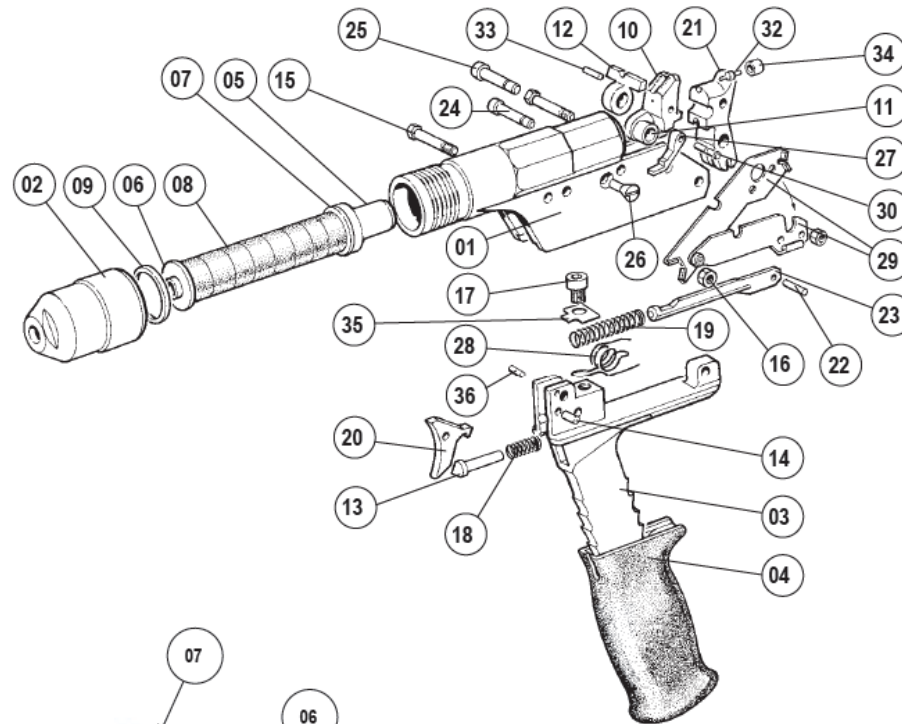

Ersatzteilliste
Spare parts list

CASH Special .25 130109870 / 4121R

POS. Nr.	Artikel Nummer S+W	Artikel Nummer Accles und Shelvoke	Beschreibung Deutsch	Beschreibung Englisch	Anzahl
POS. No.	Article number S+W	Article number Accles and Shelvoke	Description German	Description English	Qty per set
2	001974102	4120	Rohrmündung	Muzzle	1
3	001974103	4116	Griff	Handle	1
4	001974104	4117	Führungsgriff	Handle grip	1
5	001974105	4118	Bolzen	Bolt	1
6	001971802	5369	Anschlagscheibe	Stop washer	1
7	001971807	5403	Flanschscheibe blau	Flange washer - blue	1
8	001971803	5376x8	Vorholmuffe	Recuperator sleeve	9
9	001974109	4115	Rohrscheibe	Barrel washer	1
10	001974110	4139	Zündblockgruppe	Firing block assembly	1
11	001974111	4140	Zündblockbüchse	Firing block bush	1
12	001973994	4143	Auszieher	Extractor	1
13	001974113	4145	Abzugsstößel	Trigger plunger	1
14	001974114	4146	Abzugsachsenstift	Trigger axis pin	1
15	001974115	4147	Handlaufbolzen	Handle barrel bolt	2
16	001974116	4159	Mutter	Nut	2
17	001974117	4148	Federschraube	Spring screw	1
18	001974118	4149	Abzugsfeder	Trigger spring	1
19	001973992	4012	Abzugshebelstangenfeder	Sear rod spring	1
20	001974120	4151	Abzug	Trigger	1
21	001983833	4010	Hahn	Hammer	1

Ersatzteilliste
Spare parts list

FIG. 11.02

Ersatzteilliste
Spare parts list

HINWEISE

nicht erforderlich – Komponente im angegebenen Gerät nicht verwendet * – nicht als Baugruppe in der Explosionsdarstellung auf der vorherigen Seite dargestellt # – Konusschlüssel – Artikel 49 und 50 auf der nächsten Seite – sind bei Bestellung einer Betäubungskopfeinheit inbegriffen

HINTS*

not required - component not used in specified unit * - not shown as an assembly in exploded view on previous page - cone wrench - items 49 and 50 on next page - are included Order of stunning head unit included