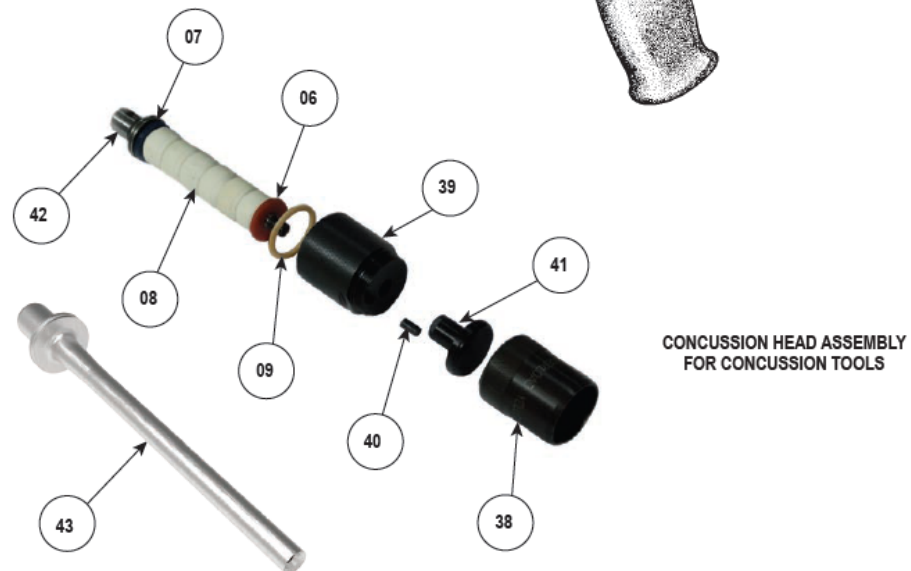

Ersatzteilliste
Spare parts list

CASH Special .25 130109870 / 4121R

POS. Nr.	Artikel Nummer S+W	Artikel Nummer Accles und Shelvoke	Beschreibung Deutsch	Beschreibung Englisch	Anzahl
POS. No.	Article number S+W	Article number Accles and Shelvoke	Description German	Description English	Qty per set
2	001974102	4120	Rohrmündung	Muzzle	1
3	001974103	4116	Griff	Handle	1
4	001974104	4117	Führungsgriff	Handle grip	1
5	001974105	4118	Bolzen	Bolt	1
6	001971802	5369	Anschlagscheibe	Stop washer	1
7	001971807	5403	Flanschscheibe blau	Flange washer - blue	1
8	001971803	5376x8	Vorholmuffe	Recuperator sleeve	9
9	001974109	4115	Rohrscheibe	Barrel washer	1
10	001974110	4139	Zündblockgruppe	Firing block assembly	1
11	001974111	4140	Zündblockbüchse	Firing block bush	1
12	001973994	4143	Auszieher	Extractor	1
13	001974113	4145	Abzugsstößel	Trigger plunger	1
14	001974114	4146	Abzugsachsenstift	Trigger axis pin	1
15	001974115	4147	Handlaufbolzen	Handle barrel bolt	2
16	001974116	4159	Mutter	Nut	2
17	001974117	4148	Federschraube	Spring screw	1
18	001974118	4149	Abzugsfeder	Trigger spring	1
19	001973992	4012	Abzugshebelstangenfeder	Sear rod spring	1
20	001974120	4151	Abzug	Trigger	1
21	001983833	4010	Hahn	Hammer	1

Ersatzteilliste
Spare parts list

FIG. 11.02

Ersatzteilliste
Spare parts list

HINWEISE

nicht erforderlich – Komponente im angegebenen Gerät nicht verwendet * – nicht als Baugruppe in der Explosionsdarstellung auf der vorherigen Seite dargestellt # – Konusschlüssel – Artikel 49 und 50 auf der nächsten Seite – sind bei Bestellung einer Betäubungskopfeinheit inbegriffen

HINTS*

not required - component not used in specified unit * - not shown as an assembly in exploded view on previous page - cone wrench - items 49 and 50 on next page - are included Order of stunning head unit included