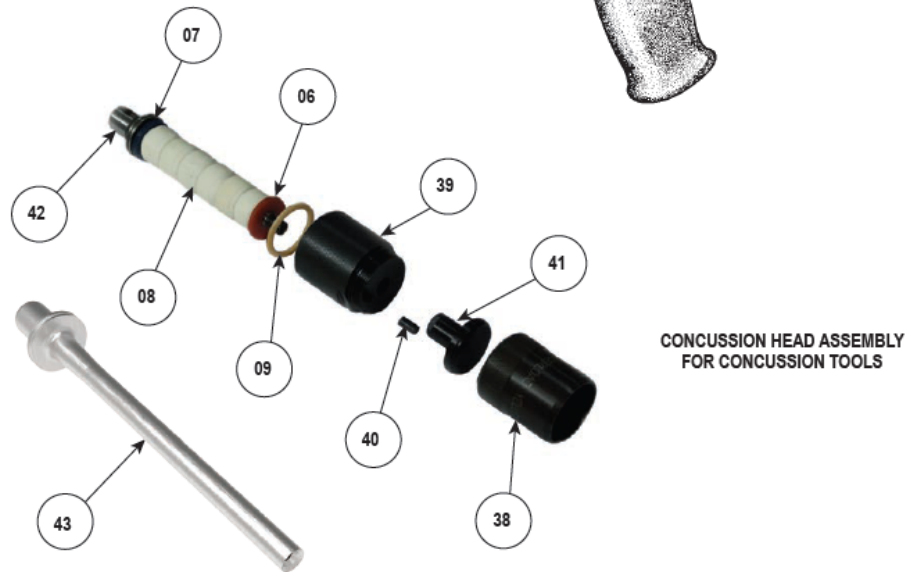

Ersatzteilliste
Spare parts list

CASH Special HD .22 130109810 / 4000

POS. Nr.	Artikel Nummer S+W	Artikel Nummer Accles und Shelvoke	Beschreibung Deutsch	Beschreibung Englisch	Anzahl
POS. No.	Article number S+W	Article number Accles and Shelvoke	Description German	Description English	Qty per set
1	001973995	4030	Rohreinheit	Barrel assembly	1
2	001974102	4120	Rohrmündung	Muzzle	1
3	001974103	4116	Griff	Handle	1
4	001974104	4117	Führungsgriff	Handle grip	1
5	001973997	4024	Bolzen	Bolt	1
6	001971802	5369	Anschlagscheibe	Stop washer	1
7	001971807	5403	Flanschscheibe blau	Flange washer - blue	1
8	001971803	5376x8	Vorholmuffe	Recuperator sleeve	9
9	001974109	4115	Rohrscheibe	Barrel washer	1
10	001974110	4139	Zündblockgruppe	Firing block assembly	1
11	001974111	4140	Zündblockbüchse	Firing block bush	1
12	001974112	4141	Auszieher	Extractor	1
13	001974113	4145	Abzugsstößel	Trigger plunger	1
14	001974114	4146	Abzugsachsenstift	Trigger axis pin	1
15	001974115	4147	Handlaufbolzen	Handle barrel bolt	2
16	001974116	4159	Mutter	Nut	2
17	001974117	4148	Federschraube	Spring screw	1
18	001974118	4149	Abzugsfeder	Trigger spring	1
19	001973992	4012	Abzugshebelstangenfeder	Sear rod spring	1

Ersatzteilliste
Spare parts list

FIG. 11.02

CONCUSSION HEAD ASSEMBLY
FOR CONCUSSION TOOLS

Ersatzteilliste
Spare parts list

HINWEISE

nicht erforderlich – Komponente im angegebenen Gerät nicht verwendet * – nicht als Baugruppe in der Explosionsdarstellung auf der vorherigen Seite dargestellt # – Konusschlüssel – Artikel 49 und 50 auf der nächsten Seite – sind bei Bestellung einer Betäubungskopfeinheit inbegriffen

HINTS*

not required - component not used in specified unit * - not shown as an assembly in exploded view on previous page - cone wrench - items 49 and 50 on next page - are included Order of stunning head unit included