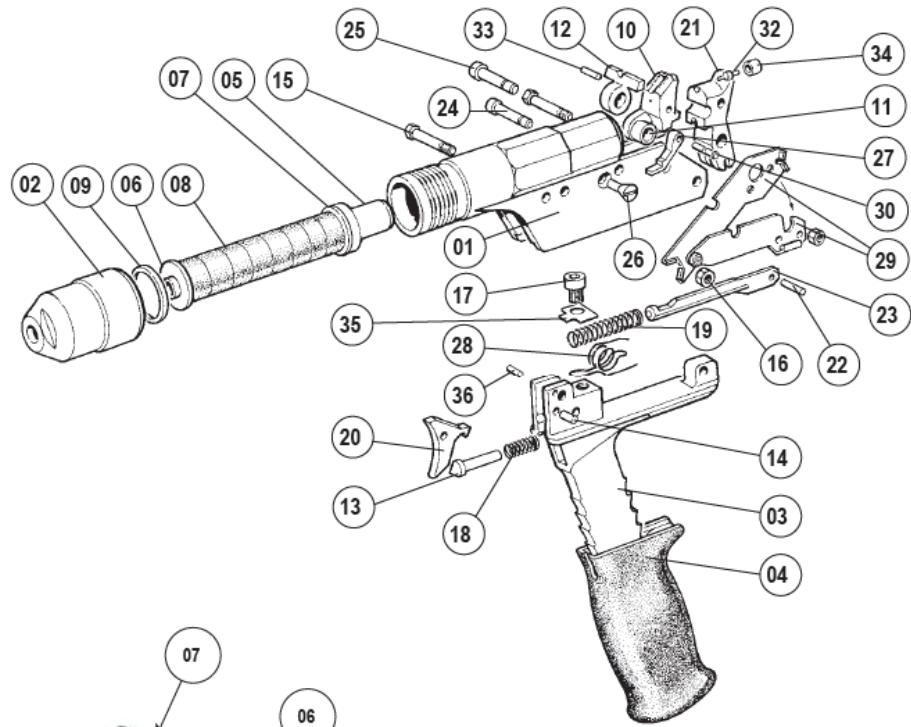

Ersatzteilliste
Spare parts list

CASH Special HD .22 130109810 / 4000

POS. Nr.	Artikel Nummer S+W	Artikel Nummer Accles und Shelvoke	Beschreibung Deutsch	Beschreibung Englisch	Anzahl
POS. No.	Article number S+W	Article number Accles and Shelvoke	Description German	Description English	Qty per set
1	001973995	4030	Rohreinheit	Barrel assembly	1
2	001974102	4120	Rohrmündung	Muzzle	1
3	001974103	4116	Griff	Handle	1
4	001974104	4117	Führungsgriff	Handle grip	1
5	001973997	4024	Bolzen	Bolt	1
6	001971802	5369	Anschlagscheibe	Stop washer	1
7	001971807	5403	Flanschscheibe blau	Flange washer - blue	1
8	001971803	5376x8	Vorholmuffe	Recuperator sleeve	9
9	001974109	4115	Rohrscheibe	Barrel washer	1
10	001974110	4139	Zündblockgruppe	Firing block assembly	1
11	001974111	4140	Zündblockbüchse	Firing block bush	1
12	001974112	4141	Auszieher	Extractor	1
13	001974113	4145	Abzugsstößel	Trigger plunger	1
14	001974114	4146	Abzugsachsenstift	Trigger axis pin	1
15	001974115	4147	Handlaufbolzen	Handle barrel bolt	2
16	001974116	4159	Mutter	Nut	2
17	001974117	4148	Federschraube	Spring screw	1
18	001974118	4149	Abzugsfeder	Trigger spring	1
19	001973992	4012	Abzugshebelstangenfeder	Sear rod spring	1

Ersatzteilliste
Spare parts list

FIG. 11.02

CONCUSSION HEAD ASSEMBLY
FOR CONCUSSION TOOLS

Ersatzteilliste
Spare parts list

HINWEISE

nicht erforderlich – Komponente im angegebenen Gerät nicht verwendet * – nicht als Baugruppe in der Explosionsdarstellung auf der vorherigen Seite dargestellt # – Konusschlüssel – Artikel 49 und 50 auf der nächsten Seite – sind bei Bestellung einer Betäubungskopfeinheit inbegriffen

HINTS*

not required - component not used in specified unit * - not shown as an assembly in exploded view on previous page - cone wrench - items 49 and 50 on next page - are included Order of stunning head unit included