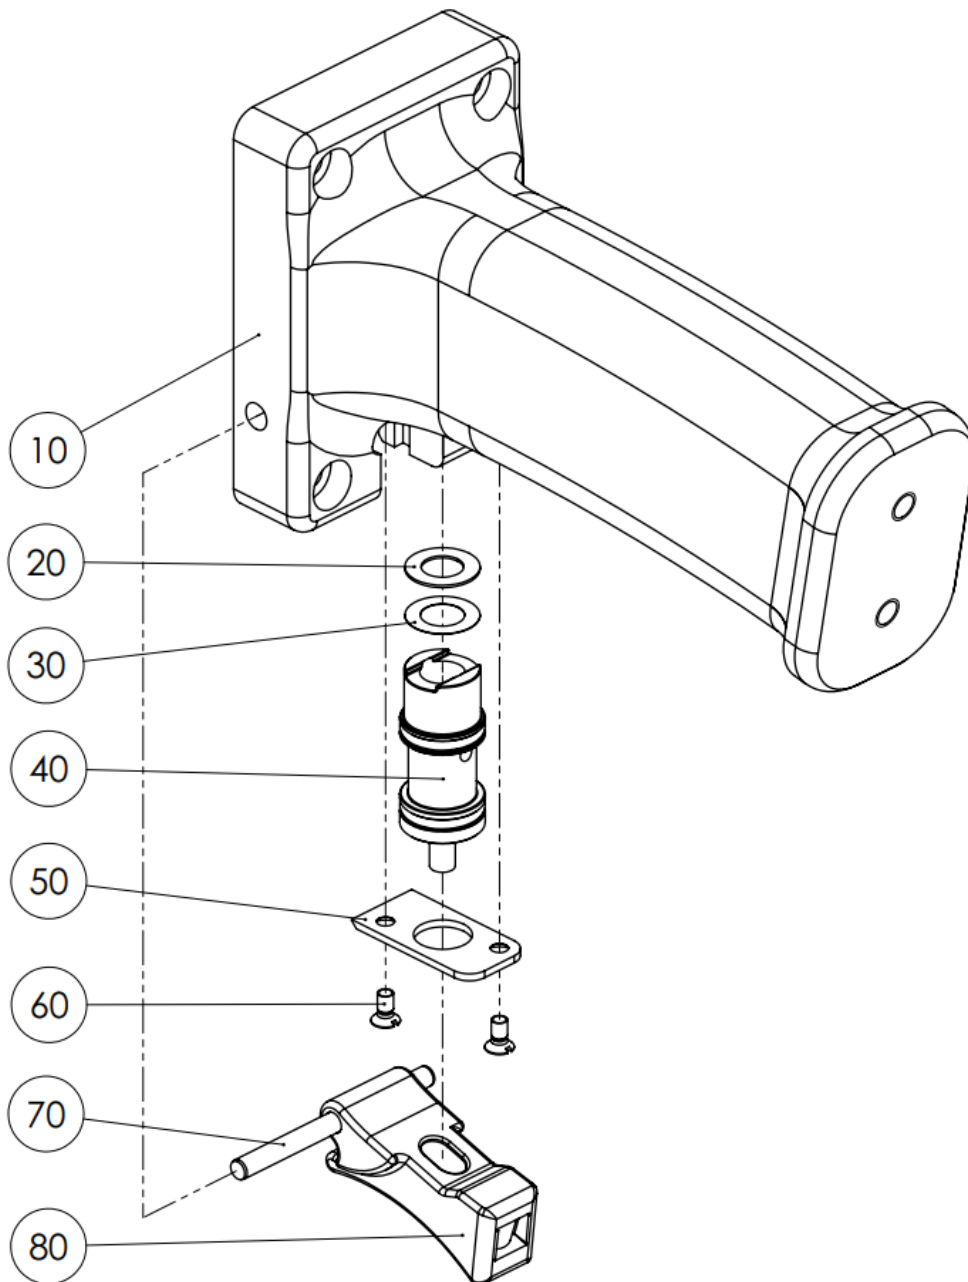

Ersatzteilliste Viehbetäuber VB 316 (130109672)

Ersatzteilliste Viehbetäuber VB 316 (130109672)

◆ Mit Loctite 2701 gesichert

- Pos. 110
- Pos. 120
- Pos. 160
- Pos. 170
- Pos. 200
- Pos. 240
- Pos. 250
- Pos. 260 / Anzugsm. 5 Nm
- Pos. 360
- Pos. 410 / Anzugsm. 100 Nm
- Pos. 440 / Anzugsm. 30 Nm
- Pos. 500 / Anzugsm. 50 Nm
- Pos. 600

● Mit Loctite 276 gesichert

- Pos. 230

■ Mit Loctite 542 abgedichtet

- Pos. 390

Sämtliche O-Ringe bei der Montage mit Klübersynth UH1 64-62 einfetten

Ersatzteilliste Viehbetäuber VB 316 (130109672)

◆ Mit Loctite 2701 gesichert
Pos. 480 / Anzugsm. 30 Nm
Pos. 490 / Anzugsm. 20 Nm

Sämtliche O-Ringe bei der Montage
mit Klübersynth UH1 64-62 einfetten

Ersatzteilliste Viehbetäuber VB 316 (130109672)

 Handgriff kpl (007016237)			
Pos-Nr.	Artikelnummer	Artikelbezeichnung	Anzahl
10	003013632	Handgriff	1
20	001315241	Passscheibe	1
30	001315237	Passscheibe	1
40	001608405	Wegeventil	1
50	003013642	Platte	1
60	001326425	Senkschraube	2
70	001307228	Zylinderstift	1
80	007016215	Auslöser kpl.	1

Ersatzteilliste Viehbetäuber VB 316 (130109672)

 Handgriff kpl (007015320)			
Pos-Nr.	Artikelnummer	Artikelbezeichnung	Anzahl
10	003016172	Handgriff	1
20	001307228	Zylinderstift	1
30	003013642	Platte	1
40	001608405	Wegeventil	1
50	001315260	Paßscheibe	1
60	001610937	Patronenventil	1
70	001310504	Scheibe	1
80	003015310	Platte	1
90	003015311	Knopf	1
100	001315241	Paßscheibe	1
110	001326425	Senkschraube	2
120	001315237	Paßscheibe	1
130	007016215	Auslöser kpl.	1
140	001326426	Senkschraube	2