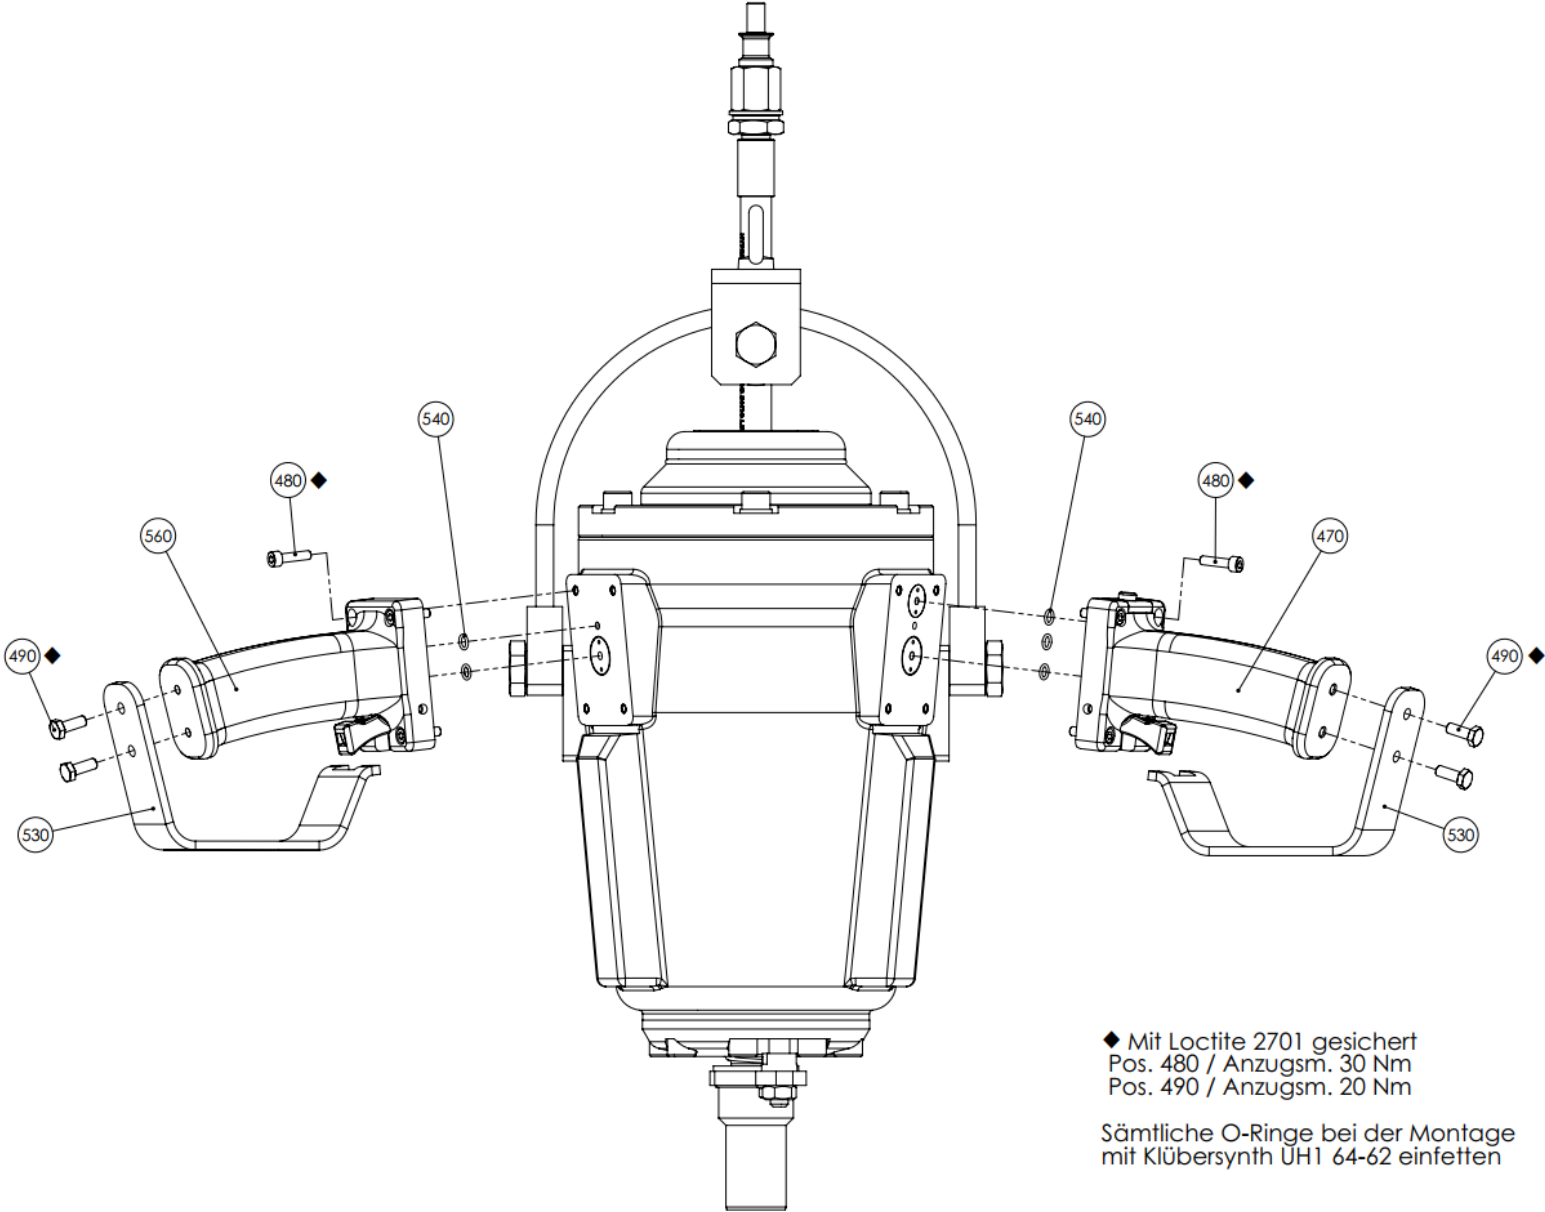

Ersatzteilliste Viehbetäuber VB 316 (130109672)

Ersatzteilliste Viehbetäuber VB 316 (130109672)

◆ Mit Loctite 2701 gesichert

- Pos. 110
- Pos. 120
- Pos. 160
- Pos. 170
- Pos. 200
- Pos. 240
- Pos. 250
- Pos. 260 / Anzugsm. 5 Nm
- Pos. 360
- Pos. 410 / Anzugsm. 100 Nm
- Pos. 440 / Anzugsm. 30 Nm
- Pos. 500 / Anzugsm. 50 Nm
- Pos. 600

● Mit Loctite 276 gesichert

- Pos. 230

■ Mit Loctite 542 abgedichtet

- Pos. 390

Sämtliche O-Ringe bei der Montage mit Klübersynth UH1 64-62 einfetten

Ersatzteilliste Viehbetäuber VB 316 (130109672)

◆ Mit Loctite 2701 gesichert
Pos. 480 / Anzugsm. 30 Nm
Pos. 490 / Anzugsm. 20 Nm

Sämtliche O-Ringe bei der Montage
mit Klübersynth UH1 64-62 einfetten

Ersatzteilliste Viehbetäuber VB 316 (130109672)

 Handgriff kpl (007016237)			
Pos-Nr.	Artikelnummer	Artikelbezeichnung	Anzahl
10	003013632	Handgriff	1
20	001315241	Passscheibe	1
30	001315237	Passscheibe	1
40	001608405	Wegeventil	1
50	003013642	Platte	1
60	001326425	Senkschraube	2
70	001307228	Zylinderstift	1
80	007016215	Auslöser kpl.	1