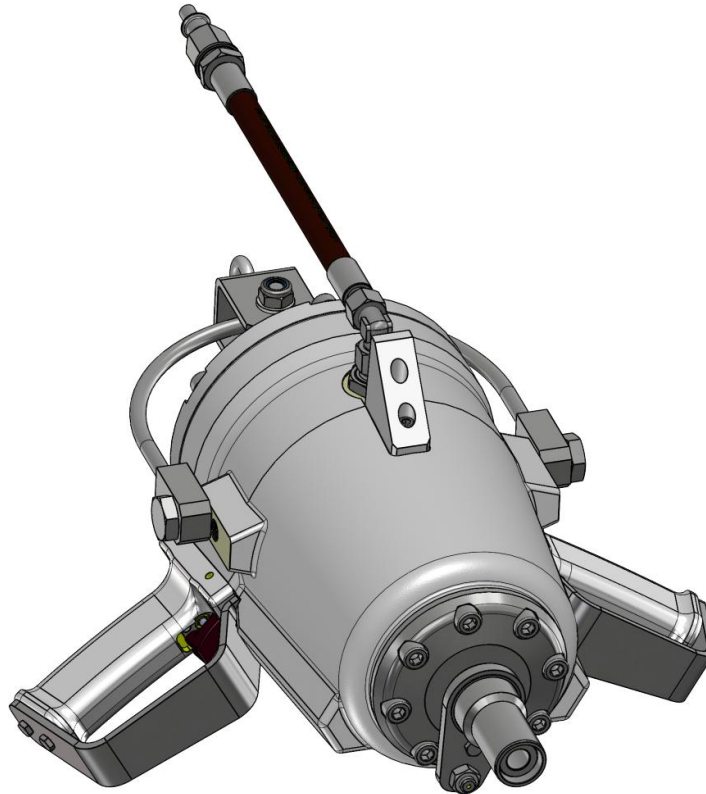

Ersatzteilliste

Viehbetäuber VB 316

130109672

Schmid und Wezel GmbH
Maschinenfabrik
Maybachstraße 2
D-75433 Maulbronn
Tel +49-(0)7043-102-0
Fax +49-(0)7043-102-78
E-Mail: efa-verkauf@efa-germany.de
www.efa-germany.com

Ersatzteilliste Viehbetäuber VB 316 (130109672)

Viehbetäuber VB 316 (130109672)			
Pos-Nr.	Artikelnummer	Artikelbezeichnung	Anzahl
10	007016164	Gehäuse vst.	1
20	001312739	O-Ring	1
30	007015324	Sicherheitsbuchse kpl.	1
40	001318317	Druckfeder	1
50	003014192	Buchse	1
60	003013627	Pufferkappe	2
70	003013626	Puffer	1
80	003014660	Führungsrohr	1
90	001312629	O-Ring	1
100	003013583	Kolben	1
110	001610915	Winkeldrehverschraubung	1
120	001610944	Einschraubfilter	1
130	003016113	Filteraufnahme	1
140	001317728	O-Ring	1
150	003016110	Platte	1
160	001610933	Gerade Verschraubung	4
170	001610936	Schalldämpfer	1
180	001304617	Sechskantmutter	1
190	001610932	3/2 Wegeventil	1
200	001610940	Hohlschraube	1
210	001610941	Winkelverschraubung	2
220	001610942	Dichtring	3
230	001326015	Zylinderschraube	2
240	001610935	T-Drehverschraubung	2
250	001610934	Gerade Verschraubung	1
260	001326003	Zylinderschraube	4
270	001608492	Einstecktülle	1
280	001608494	Dichtung	1
290	001608491	Hydraulikschlauch	1
300	007013577	Ventilschieber vst.	1
310	001312711	O-Ring	1
320	007015254	Deckel kpl.	1
330	001312704	O-Ring	1
340	001312746	O-Ring	1
350	003014268	Abweiser	1
360	001326013	Zylinderschraube	2
370	003016163	Bodenplatte	1
380	001327400	Zylinderschraube	8
390	003014485	Verschraubung	1
400	001312647	Runddichtring	1