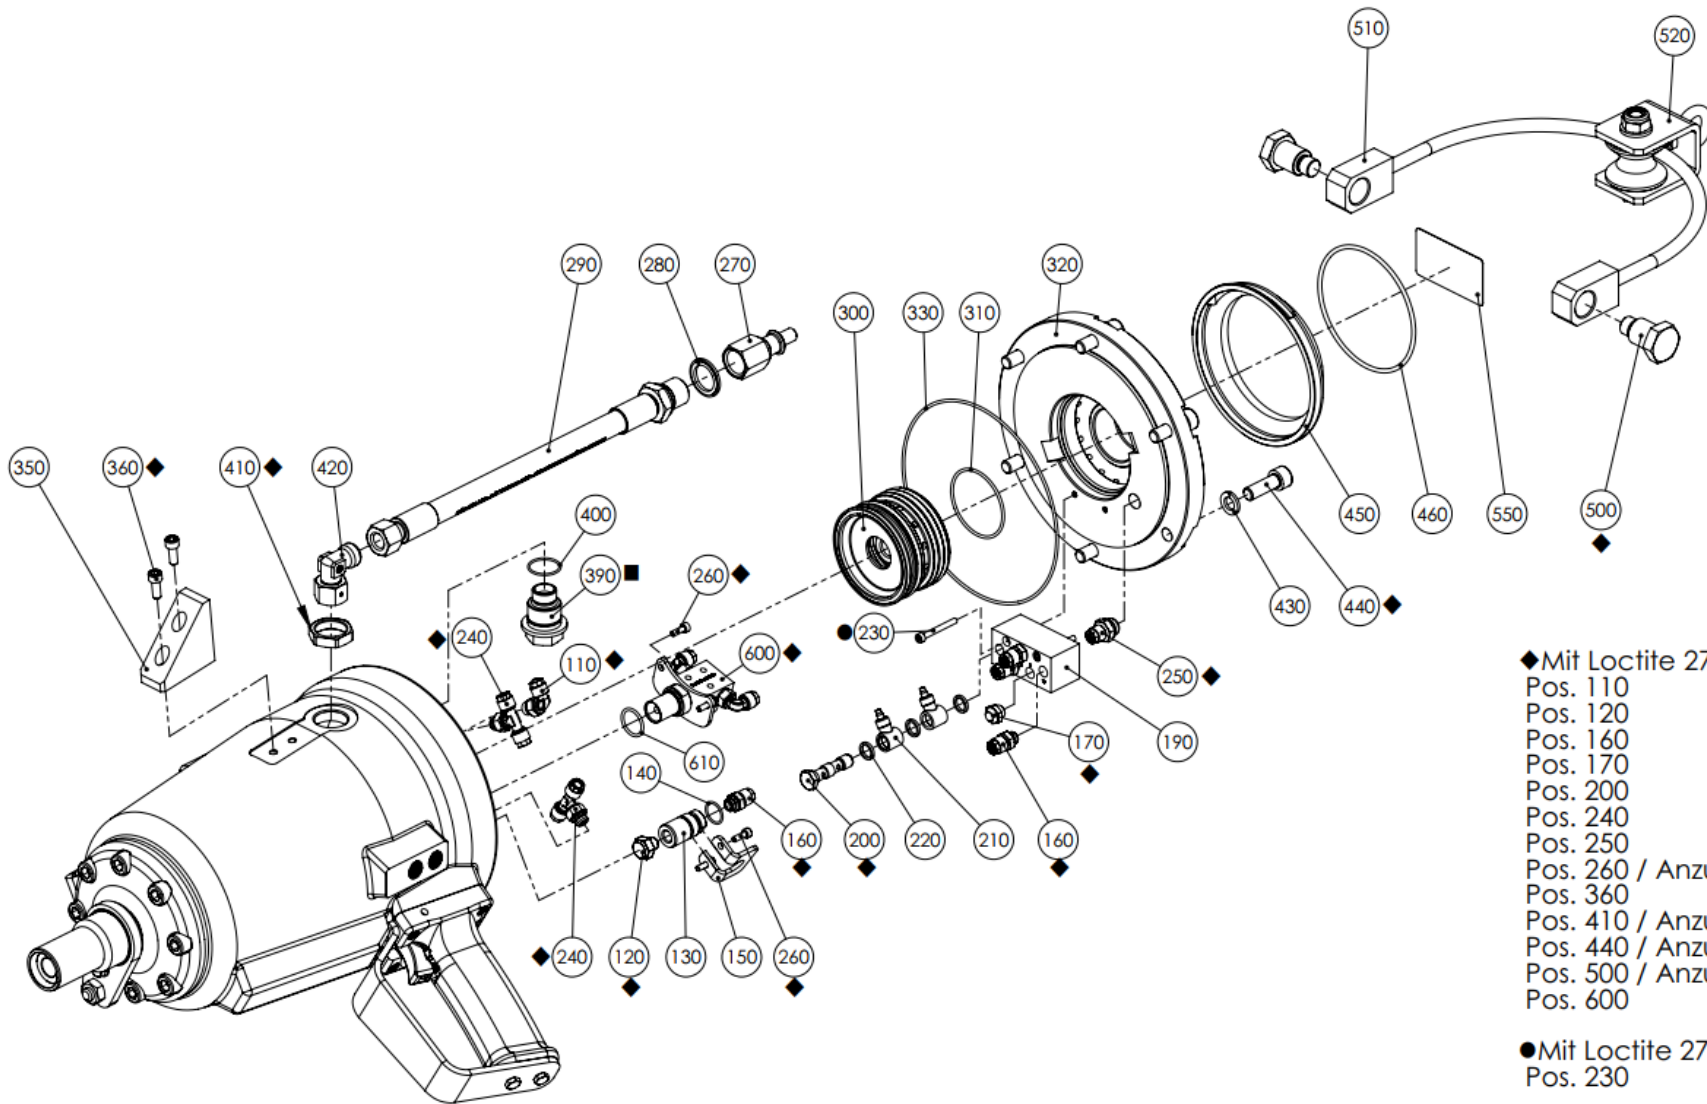

Ersatzteilliste Viehbetäuber VB 316 (130109672)

 Viehbetäuber VB 316 (130109672)			
Pos-Nr.	Artikelnummer	Artikelbezeichnung	Anzahl
10	007016164	Gehäuse vst.	1
20	001312739	O-Ring	1
30	007015324	Sicherheitsbuchse kpl.	1
40	001318317	Druckfeder	1
50	003014192	Buchse	1
60	003013627	Pufferkappe	2
70	003013626	Puffer	1
80	003014660	Führungsrohr	1
90	001312629	O-Ring	1
100	003013583	Kolben	1
110	001610915	Winkeldrehverschraubung	1
120	001610944	Einschraubfilter	1
130	003016113	Filteraufnahme	1
140	001317728	O-Ring	1
150	003016110	Platte	1
160	001610933	Gerade Verschraubung	4
170	001610936	Schalldämpfer	1
180	001304617	Sechskantmutter	1
190	001610932	3/2 Wegeventil	1
200	001610940	Hohlschraube	1
210	001610941	Winkelverschraubung	2
220	001610942	Dichtring	3
230	001326015	Zylinderschraube	2
240	001610935	T-Drehverschraubung	2
250	001610934	Gerade Verschraubung	1
260	001326003	Zylinderschraube	4
270	001608492	Einstecktülle	1
280	001608494	Dichtung	1
290	001608491	Hydraulikschlauch	1
300	007013577	Ventilschieber vst.	1
310	001312711	O-Ring	1
320	007015254	Deckel kpl.	1
330	001312704	O-Ring	1
340	001312746	O-Ring	1
350	003014268	Abweiser	1
360	001326013	Zylinderschraube	2
370	003016163	Bodenplatte	1
380	001327400	Zylinderschraube	8
390	003014485	Verschraubung	1
400	001312647	Runddichtring	1

Ersatzteilliste Viehbetäuber VB 316 (130109672)

Ersatzteilliste Viehbetäuber VB 316 (130109672)

◆ Mit Loctite 2701 gesichert

- Pos. 110
- Pos. 120
- Pos. 160
- Pos. 170
- Pos. 200
- Pos. 240
- Pos. 250
- Pos. 260 / Anzugsm. 5 Nm
- Pos. 360
- Pos. 410 / Anzugsm. 100 Nm
- Pos. 440 / Anzugsm. 30 Nm
- Pos. 500 / Anzugsm. 50 Nm
- Pos. 600

Ersatzteilliste Viehbetäuber VB 316 (130109672)

Maßskizze