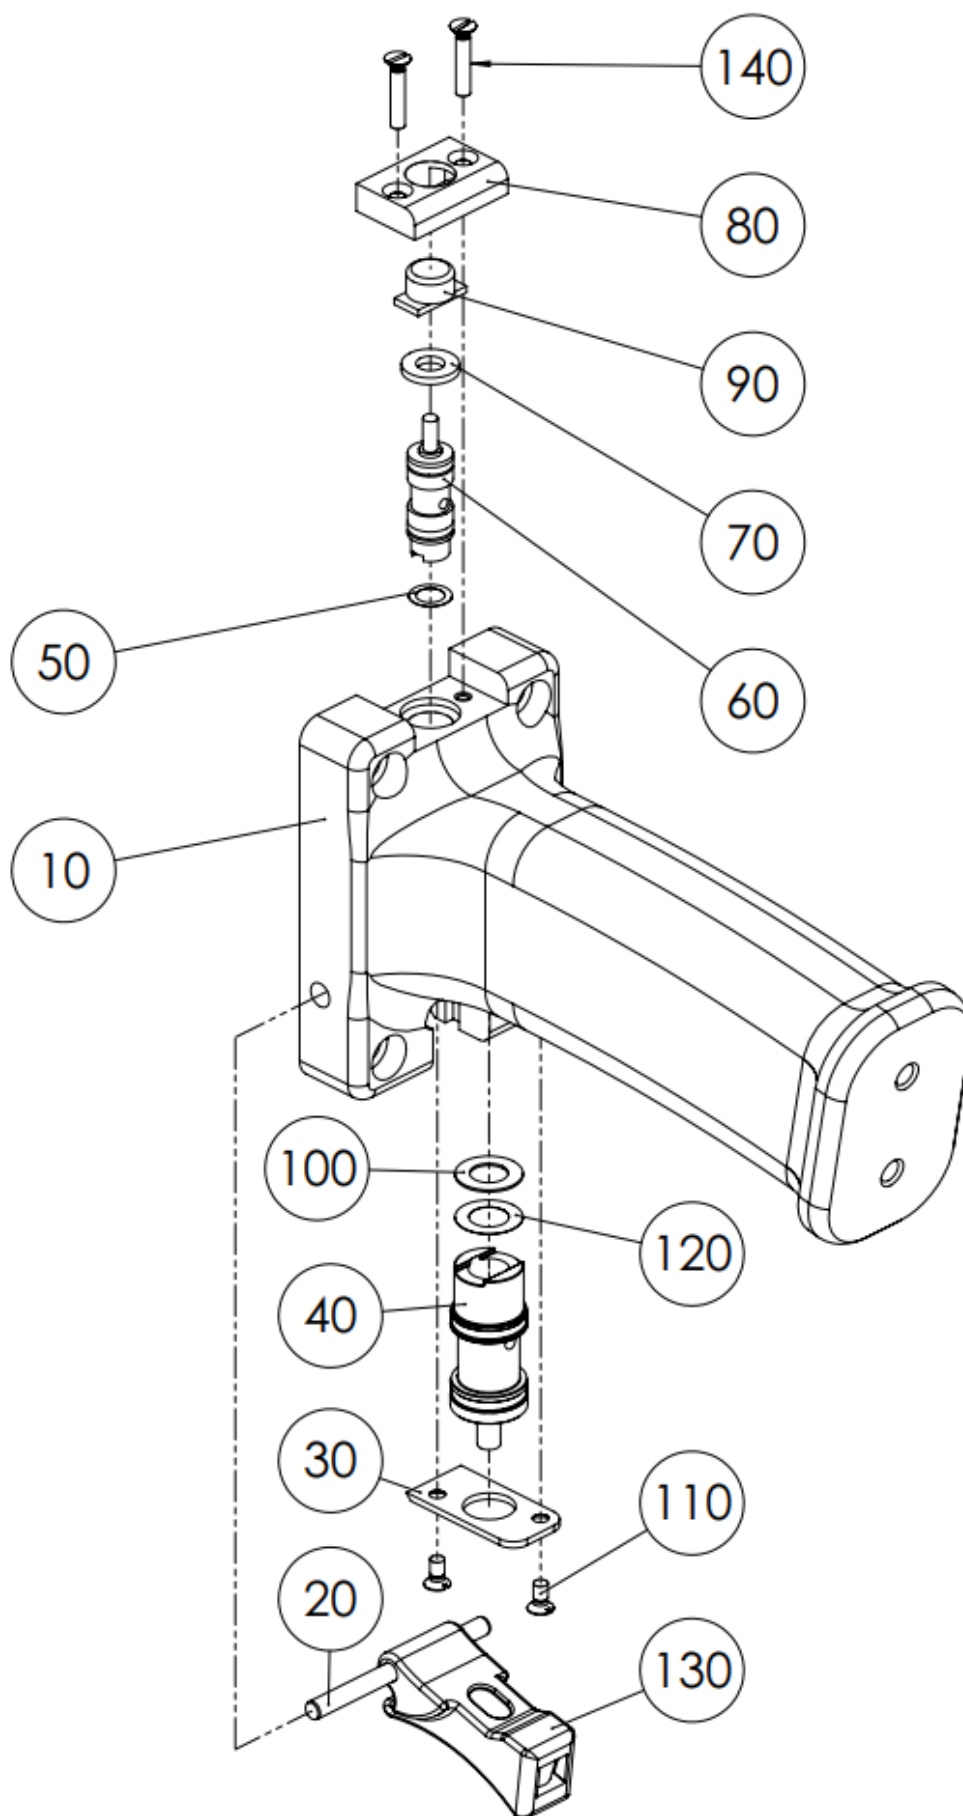

Ersatzteilliste Viehbetäuber VB 316 (130109672)

Handgriff kpl (007015320)			
Pos-Nr.	Artikelnummer	Artikelbezeichnung	Anzahl
10	003016172	Handgriff	1
20	001307228	Zylinderstift	1
30	003013642	Platte	1
40	001608405	Wegeventil	1
50	001315260	Paßscheibe	1
60	001610937	Patronenventil	1
70	001310504	Scheibe	1
80	003015310	Platte	1
90	003015311	Knopf	1
100	001315241	Paßscheibe	1
110	001326425	Senkschraube	2
120	001315237	Paßscheibe	1
130	007016215	Auslöser kpl.	1
140	001326426	Senkschraube	2

Ersatzteilliste Viehbetäuber VB 316 (130109672)