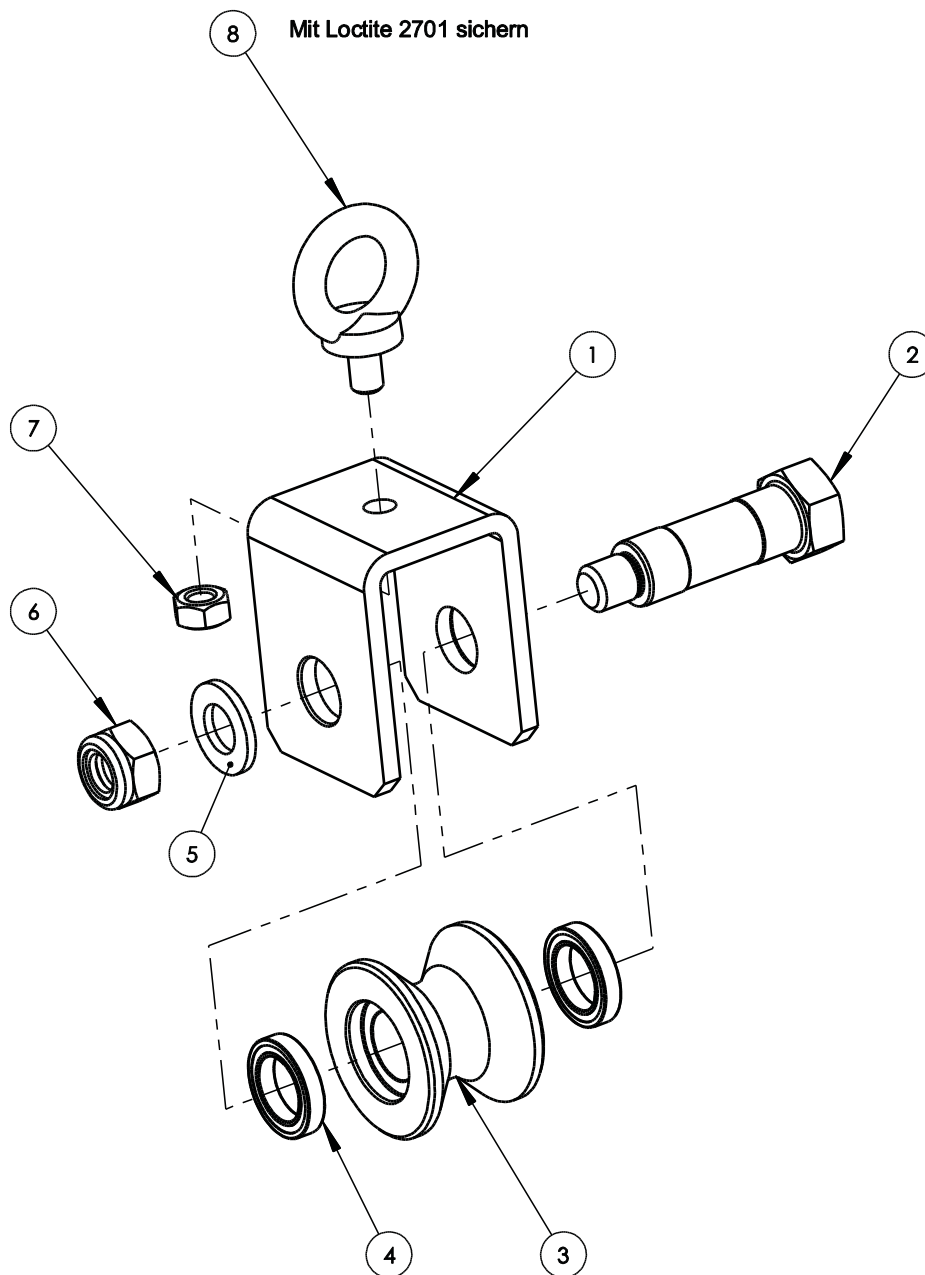

Sämtliche O-Ringe bei der Montage
mit Klübersynth UH1 64-62 einfetten

Ersatzteilliste Viehbetäuber VB 316 (130109672)

 Handgriff kpl (007016237)			
Pos-Nr.	Artikelnummer	Artikelbezeichnung	Anzahl
10	003013632	Handgriff	1
20	001315241	Passscheibe	1
30	001315237	Passscheibe	1
40	001608405	Wegeventil	1
50	003013642	Platte	1
60	001326425	Senkschraube	2
70	001307228	Zylinderstift	1
80	007016215	Auslöser kpl.	1

Ersatzteilliste Viehbetäuber VB 316 (130109672)

 Handgriff kpl (007015320)			
Pos-Nr.	Artikelnummer	Artikelbezeichnung	Anzahl
10	003016172	Handgriff	1
20	001307228	Zylinderstift	1
30	003013642	Platte	1
40	001608405	Wegeventil	1
50	001315260	Paßscheibe	1
60	001610937	Patronenventil	1
70	001310504	Scheibe	1
80	003015310	Platte	1
90	003015311	Knopf	1
100	001315241	Paßscheibe	1
110	001326425	Senkschraube	2
120	001315237	Paßscheibe	1
130	007016215	Auslöser kpl.	1
140	001326426	Senkschraube	2

Ersatzteilliste Viehbetäuber VB 316 (130109672)

Ersatzteilliste Viehbetäuber VB 316 (130109672)

		Laufkatze (007013878)	
Pos-Nr.	Artikelnummer	Artikelbezeichnung	Anzahl
1	003013875	Grundbügel	1
2	003013877	Achse	1
3	003013874	Tragrolle	1
4	001346103	Rillenkugellager	2
5	001317607	Scheibe	1
6	001304507	Sechskantmutter	1
7	001304616	Sechskantmutter	1
8	001324412	Ringschraube	1