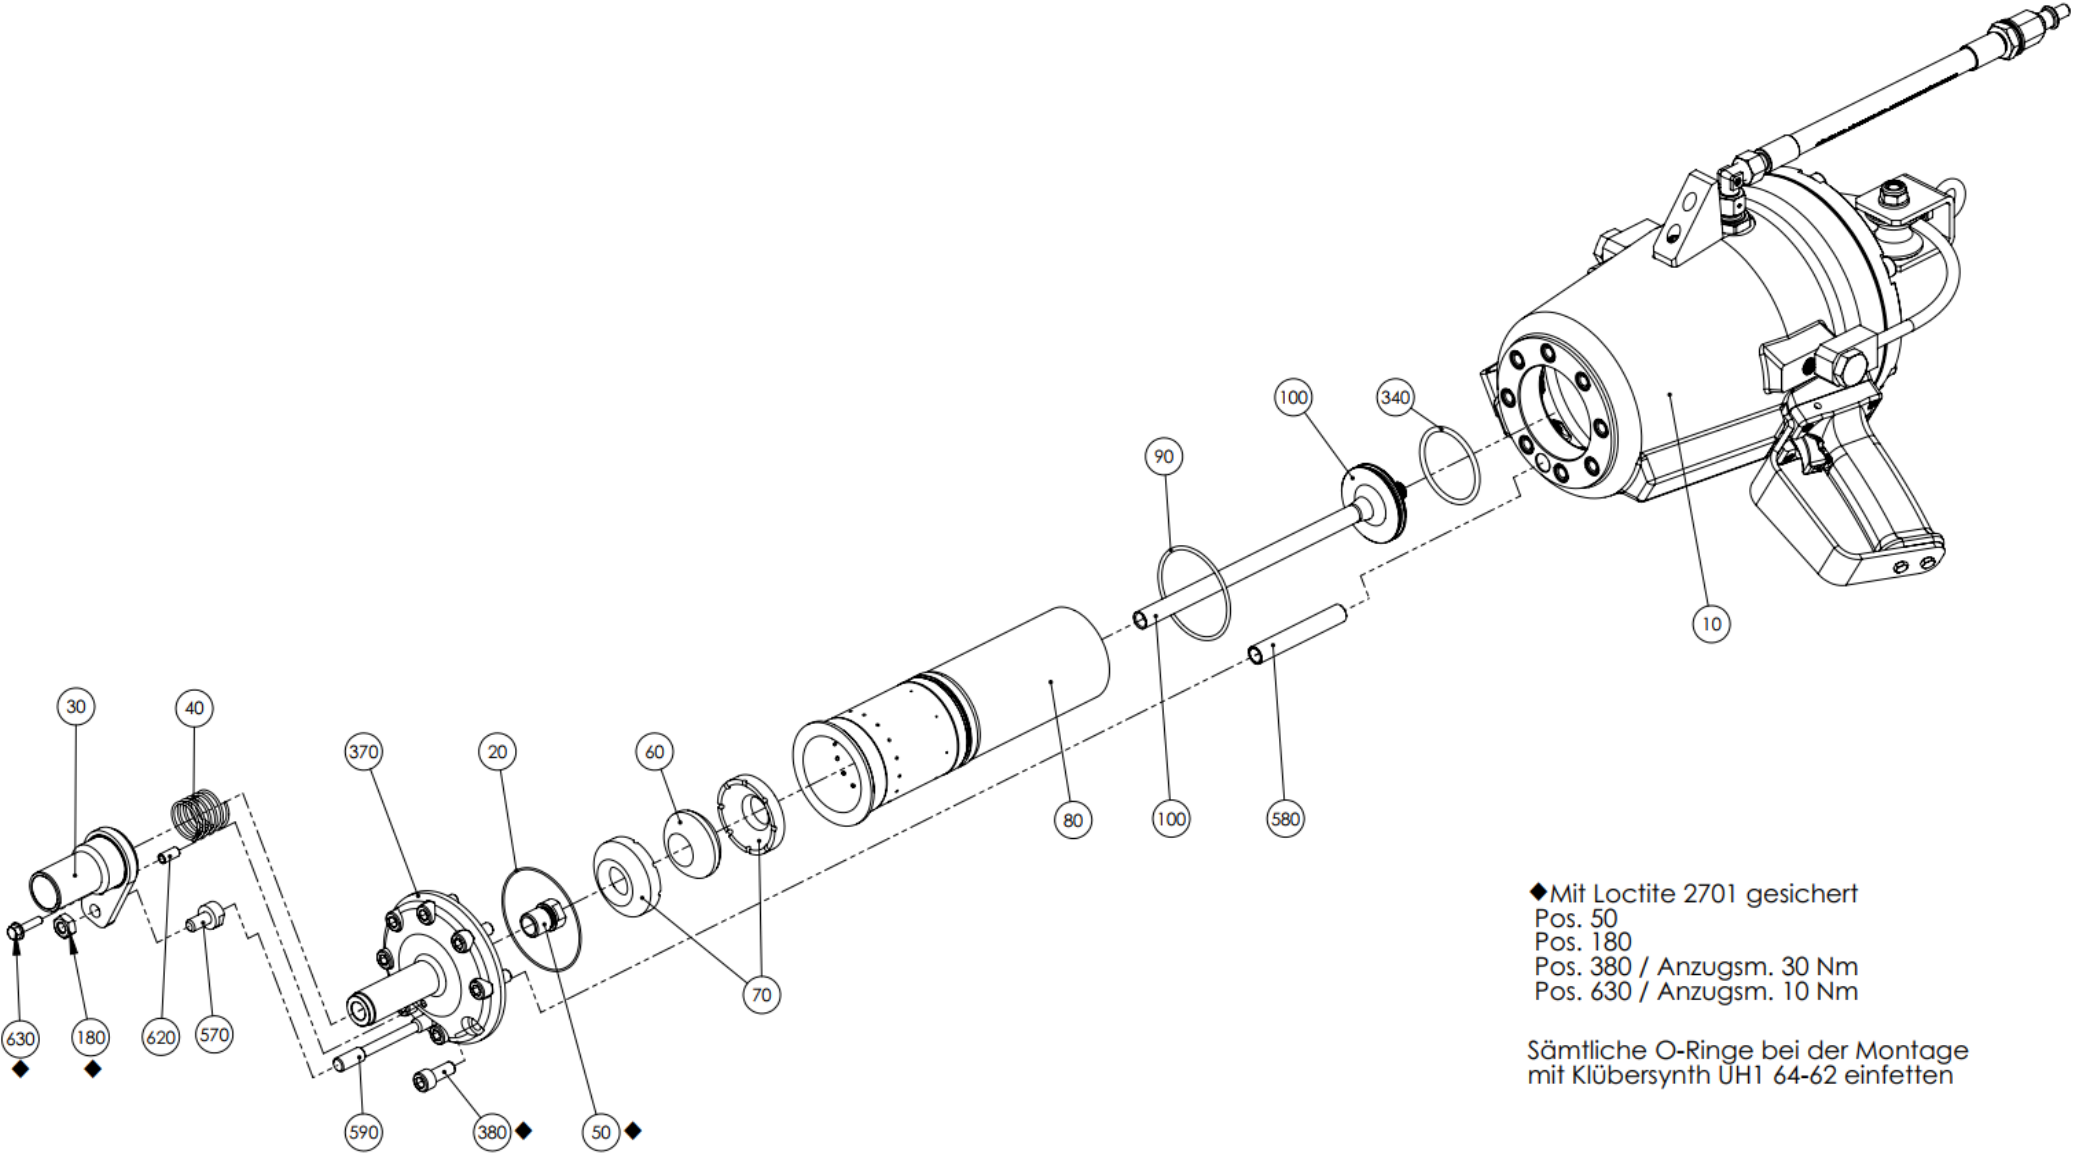

Ersatzteilliste Viehbetäuber VB 316 (130109672)

 Viehbetäuber VB 316 (130109672)			
Pos-Nr.	Artikelnummer	Artikelbezeichnung	Anzahl
10	007016164	Gehäuse vst.	1
20	001312739	O-Ring	1
30	007015324	Sicherheitsbuchse kpl.	1
40	001318317	Druckfeder	1
50	003014192	Buchse	1
60	003013627	Pufferkappe	2
70	003013626	Puffer	1
80	003014660	Führungsrohr	1
90	001312629	O-Ring	1
100	003013583	Kolben	1
110	001610915	Winkeldrehverschraubung	1
120	001610944	Einschraubfilter	1
130	003016113	Filteraufnahme	1
140	001317728	O-Ring	1
150	003016110	Platte	1
160	001610933	Gerade Verschraubung	4
170	001610936	Schalldämpfer	1
180	001304617	Sechskantmutter	1
190	001610932	3/2 Wegeventil	1
200	001610940	Hohlschraube	1
210	001610941	Winkelverschraubung	2
220	001610942	Dichtring	3
230	001326015	Zylinderschraube	2
240	001610935	T-Drehverschraubung	2
250	001610934	Gerade Verschraubung	1
260	001326003	Zylinderschraube	4
270	001608492	Einstecktülle	1
280	001608494	Dichtung	1
290	001608491	Hydraulikschlauch	1
300	007013577	Ventilschieber vst.	1
310	001312711	O-Ring	1
320	007015254	Deckel kpl.	1
330	001312704	O-Ring	1
340	001312746	O-Ring	1
350	003014268	Abweiser	1
360	001326013	Zylinderschraube	2
370	003016163	Bodenplatte	1
380	001327400	Zylinderschraube	8
390	003014485	Verschraubung	1
400	001312647	Runddichtring	1

Ersatzteilliste Viehbetäuber VB 316 (130109672)

Ersatzteilliste Viehbetäuber VB 316 (130109672)

◆ Mit Loctite 2701 gesichert

- Pos. 110
- Pos. 120
- Pos. 160
- Pos. 170
- Pos. 200
- Pos. 240
- Pos. 250
- Pos. 260 / Anzugsm. 5 Nm
- Pos. 360
- Pos. 410 / Anzugsm. 100 Nm
- Pos. 440 / Anzugsm. 30 Nm
- Pos. 500 / Anzugsm. 50 Nm
- Pos. 600

● Mit Loctite 276 gesichert

- Pos. 230

■ Mit Loctite 542 abgedichtet

- Pos. 390

Sämtliche O-Ringe bei der Montage mit Klübersynth UH1 64-62 einfetten

Ersatzteilliste Viehbetäuber VB 316 (130109672)

◆ Mit Loctite 2701 gesichert
Pos. 480 / Anzugsm. 30 Nm
Pos. 490 / Anzugsm. 20 Nm