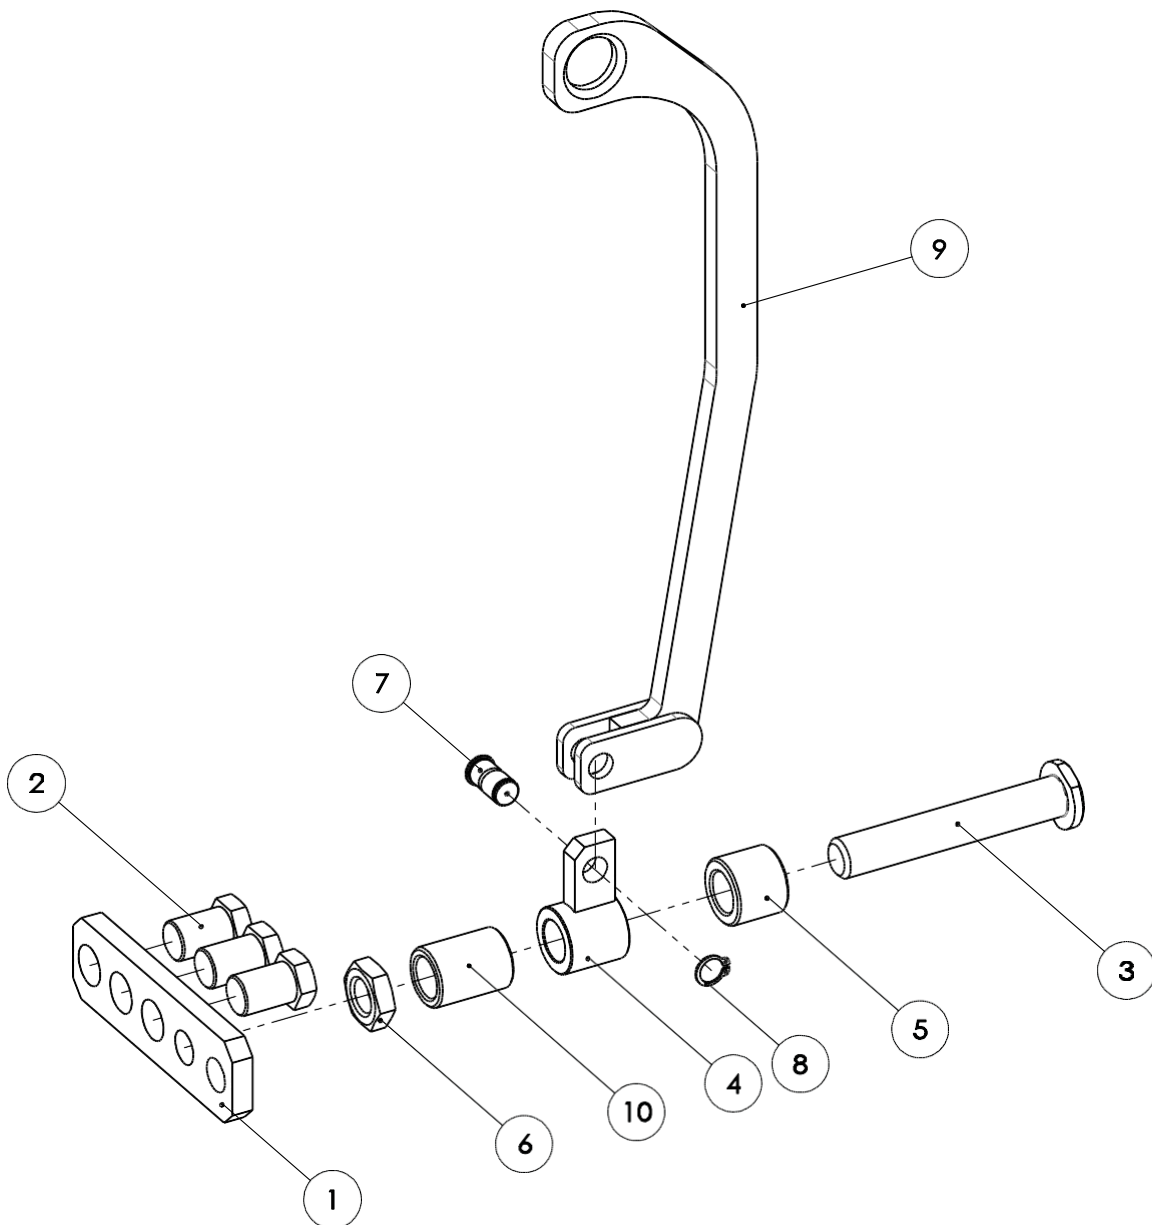

Lista de piezas de recambio sierra de separación SB 295 E (110891041)

 Módulo barra delantera compl. (007016221)			
N.º de pos.	N.º de art.	Denominación del artículo	Cant.
1	003016221	Barra delantera	1
2	001342506	Bola	1
3	001610223	Boquilla de cono lleno	4
4	002000297	Pasador roscado	1
5	001342510	Bola	2
6	001312662	Junta tórica	2
7	001307217	Pasador cilíndrico	1
8	001306409	Pasador cilíndrico	1
9	001312656	Junta tórica	1
10	001312616	Junta tórica	1

Lista de piezas de recambio sierra de separación SB 295 E (110891041)

Módulo barra trasera compl. (007015245)

N.º de pos.	N.º de art.	Denominación del artículo	Cant.
1	003015245	Barra trasera	1
2	001610223	Boquilla de cono lleno	8
3	001312662	Junta tórica	2
4	001342510	Bola	1
5	001306409	Pasador cilíndrico	1
6	002000298	Pasador roscado	2
7	002000297	Pasador roscado	2
8	001342506	Bola	1
9	001307223	Pasador cilíndrico	1
10	001307217	Pasador cilíndrico	1
11	002000296	Pasador roscado	1
12	001312656	Junta tórica	1

Lista de piezas de recambio sierra de separación SB 295 E (110891041)

Módulo palanca de suspensión compl. (007010850)

N.º de pos.	N.º de art.	Denominación del artículo	Cant.
1	003009677	Soporte	1
2	003009676	Tornillo	3
3	003010851	Perno roscado	1
4	003010743	Suspensión	1
5	003010852	Casquillo espaciador	1
6	001300248	Tuerca hexagonal	1
7	003006381	Perno	1
8	001317909	Anillo de seguridad	1
9	003010742	Palanca de suspensión	1
10	003015215	Casquillo espaciador	1