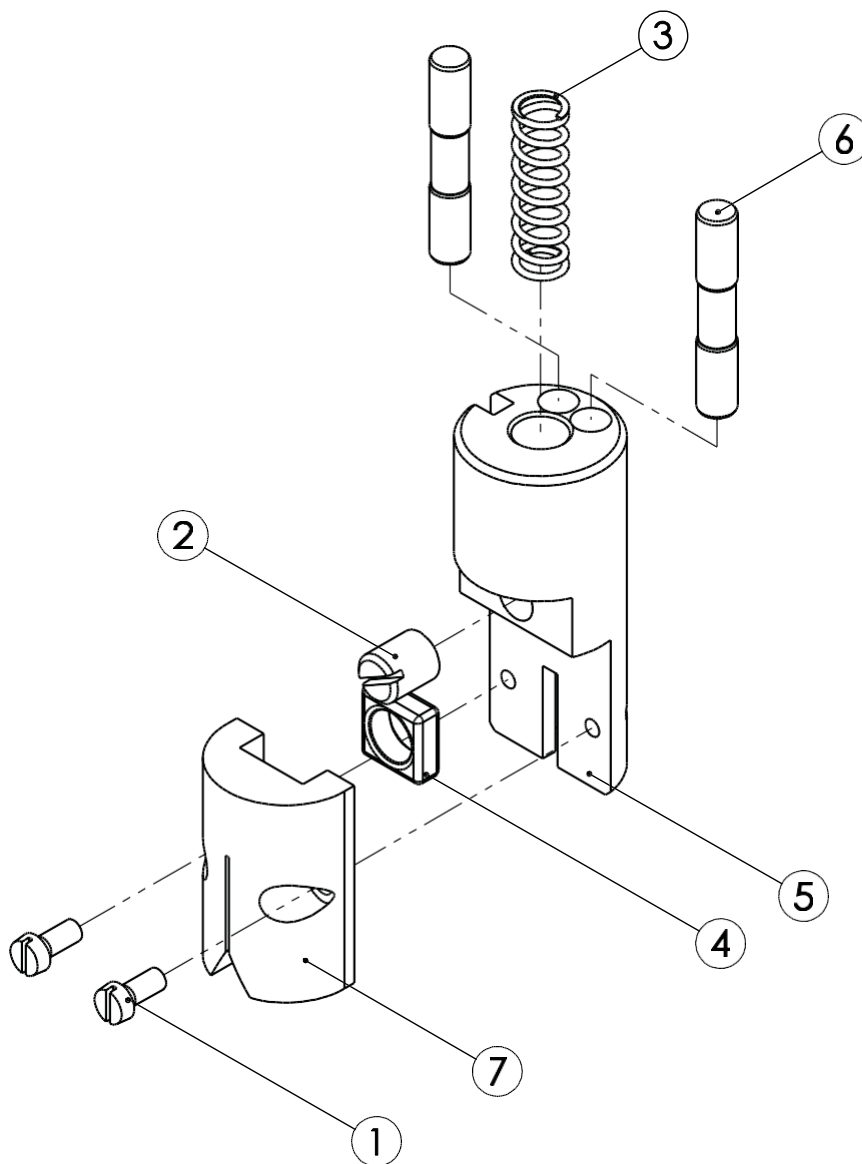

Lista de piezas de recambio sierra de separación SB 295 E (110891041)

Lista de piezas de recambio sierra de separación SB 295 E (110891041)

 Módulo motor compl. (007015263)			
N.º de pos.	N.º de art.	Denominación del artículo	Cant.
1	001967428	Carcasa del estátor	1
2	001314618	Arandela de precarga	1
3	001340261	Cojinete de bolas de estría profunda	1
4	001967405	Eje de anclaje compl.	1
5	001345318	Cojinete de bolas de estría profunda	1
6	001967404	Brida	1
7	001967421	Anillo obturador radial	1
8	001326508	Tornillo avellanado	4
9	001317762	Junta tórica	1
10	003011312	Carcasa	1
11	001305415	Chaveta	1
12	003011141	Rueda de accionamiento	1
13	001312417	Anillo de seguridad	1
14	002000328	Tornillo de purga	1

Lista de piezas de recambio sierra de separación SB 295 E (110891041)

 Módulo soporte compl. (007009235)			
N.º de pos.	N.º de art.	Denominación del artículo	Cant.
1	001326118	Tornillo cilíndrico	2
2	001326302	Pasador roscado	1
3	001362674	Muelle de presión	1
4	002000259	Placa de carburo	1
5	003009235	Soporte	1
6	003009255	Guía de carburo	2
7	003009634	Guía de fibra	1

Lista de piezas de recambio sierra de separación SB 295 E (110891041)

 Módulo barra delantera compl. (007016221)			
N.º de pos.	N.º de art.	Denominación del artículo	Cant.
1	003016221	Barra delantera	1
2	001342506	Bola	1
3	001610223	Boquilla de cono lleno	4
4	002000297	Pasador roscado	1
5	001342510	Bola	2
6	001312662	Junta tórica	2
7	001307217	Pasador cilíndrico	1
8	001306409	Pasador cilíndrico	1
9	001312656	Junta tórica	1
10	001312616	Junta tórica	1