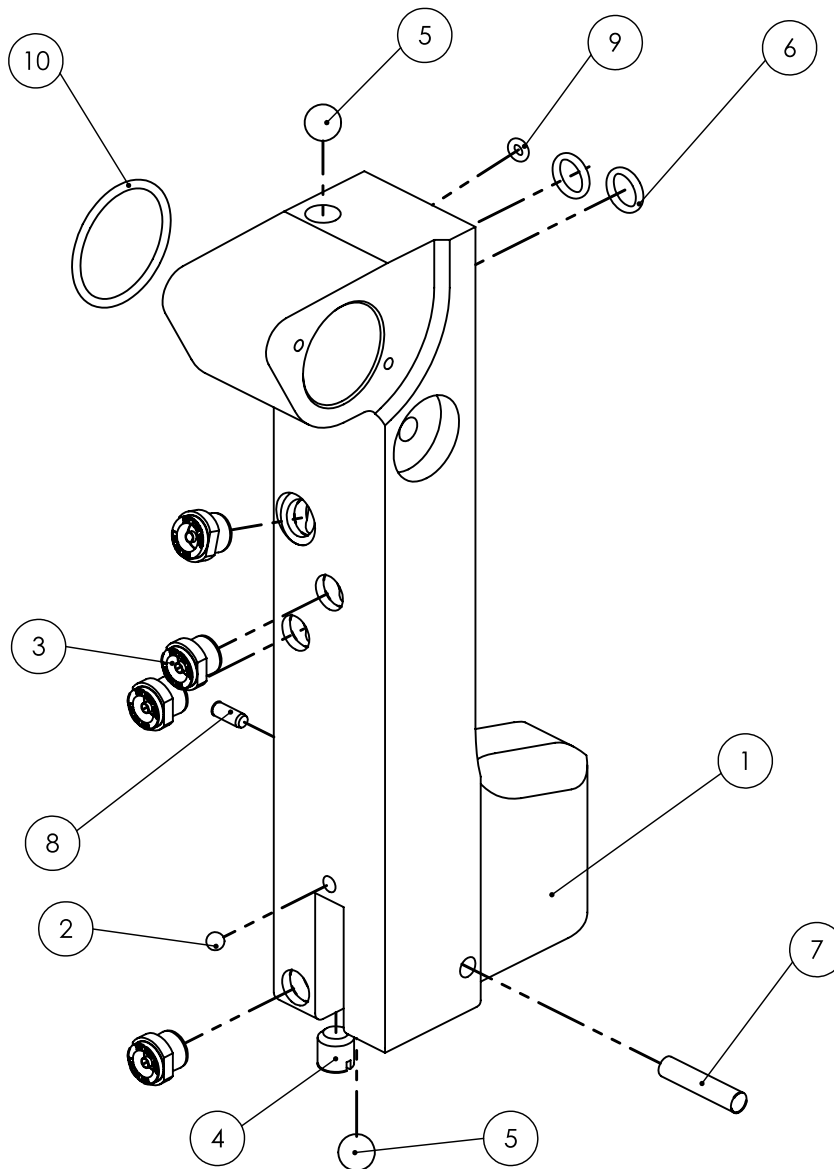

Lista de piezas de recambio sierra de separación SB 295 E (110891041)

Lista de piezas de recambio sierra de separación SB 295 E (110891041)

 Módulo motor compl. (007015263)			
N.º de pos.	N.º de art.	Denominación del artículo	Cant.
1	001967428	Carcasa del estátor	1
2	001314618	Arandela de precarga	1
3	001340261	Cojinete de bolas de estría profunda	1
4	001967405	Eje de anclaje compl.	1
5	001345318	Cojinete de bolas de estría profunda	1
6	001967404	Brida	1
7	001967421	Anillo obturador radial	1
8	001326508	Tornillo avellanado	4
9	001317762	Junta tórica	1
10	003011312	Carcasa	1
11	001305415	Chaveta	1
12	003011141	Rueda de accionamiento	1
13	001312417	Anillo de seguridad	1
14	002000328	Tornillo de purga	1

Lista de piezas de recambio sierra de separación SB 295 E (110891041)

 Módulo soporte compl. (007009235)			
N.º de pos.	N.º de art.	Denominación del artículo	Cant.
1	001326118	Tornillo cilíndrico	2
2	001326302	Pasador roscado	1
3	001362674	Muelle de presión	1
4	002000259	Placa de carburo	1
5	003009235	Soporte	1
6	003009255	Guía de carburo	2
7	003009634	Guía de fibra	1

Lista de piezas de recambio sierra de separación SB 295 E (110891041)

 Módulo barra delantera compl. (007016221)			
N.º de pos.	N.º de art.	Denominación del artículo	Cant.
1	003016221	Barra delantera	1
2	001342506	Bola	1
3	001610223	Boquilla de cono lleno	4
4	002000297	Pasador roscado	1
5	001342510	Bola	2
6	001312662	Junta tórica	2
7	001307217	Pasador cilíndrico	1
8	001306409	Pasador cilíndrico	1
9	001312656	Junta tórica	1
10	001312616	Junta tórica	1