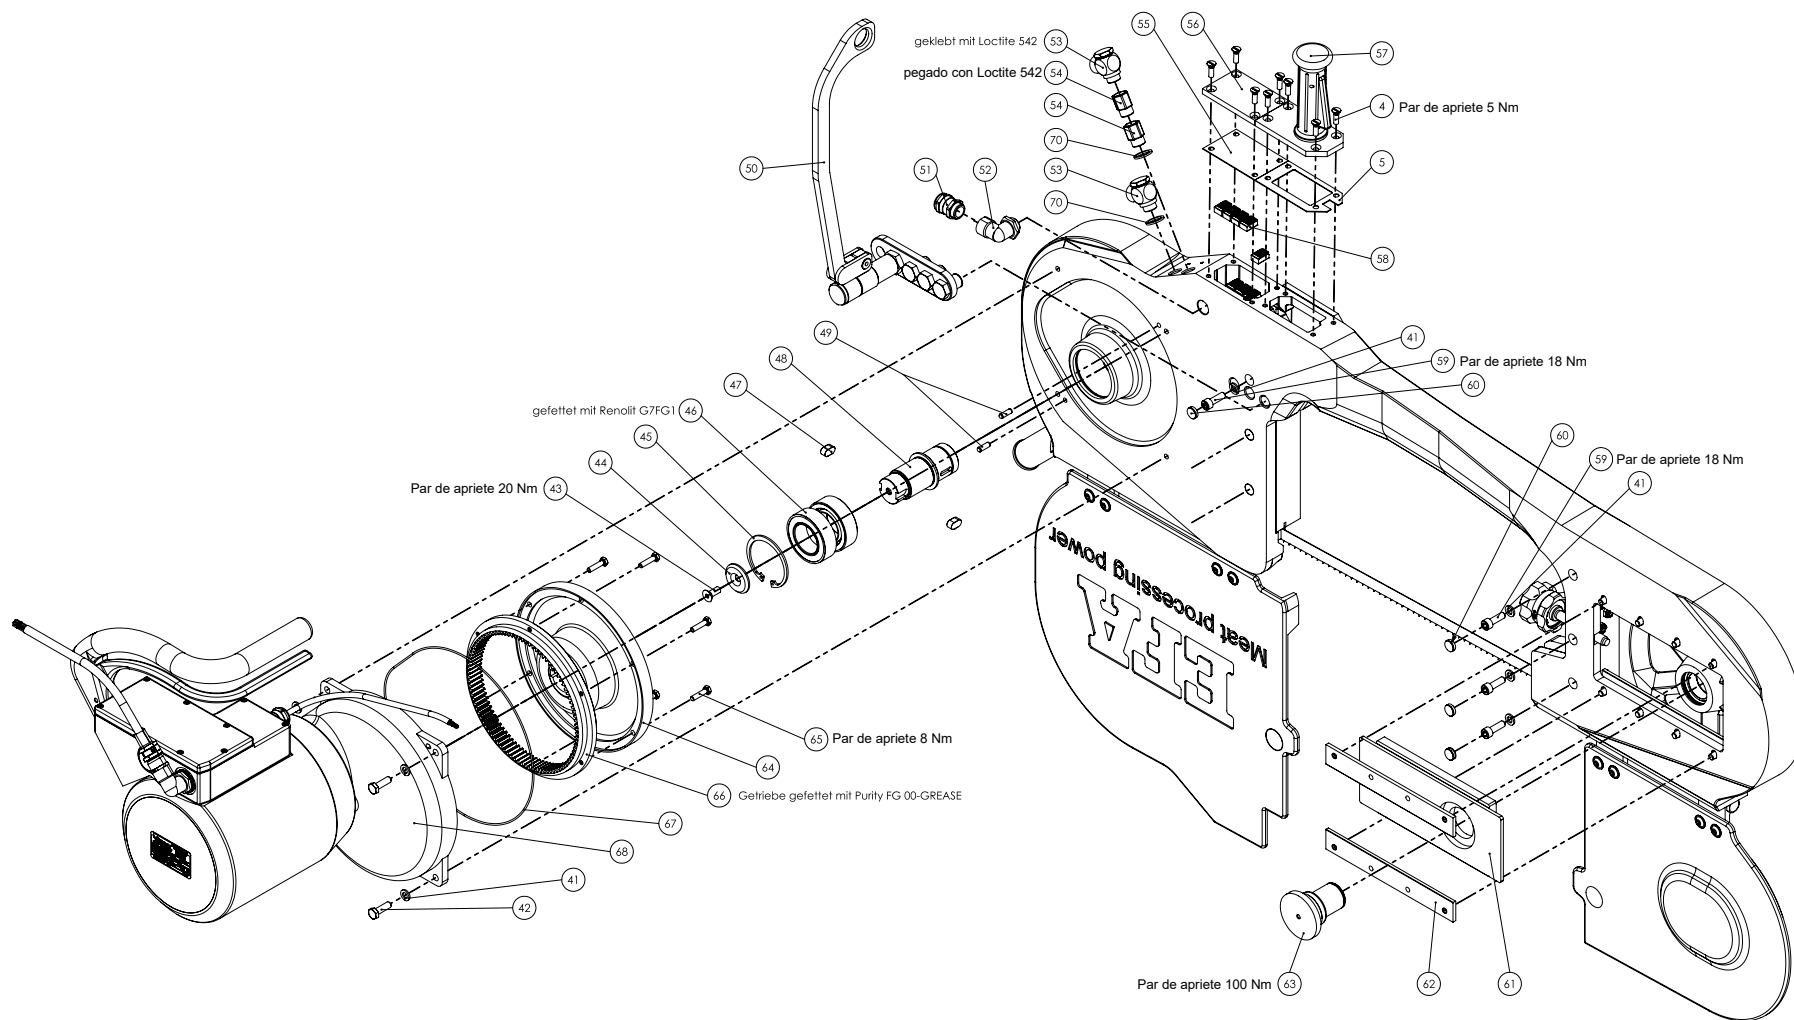

Lista de piezas de recambio sierra de separación SB 295 E (110891041)

Lista de piezas de recambio sierra de separación SB 295 E (110891041)

Módulo motor compl. (008016160)			
N.º de pos.	N.º de art.	Denominación del artículo	Cant.
1	007015263	Motor compl.	1
2	003011315	Estanqueidad	1
3	007015257	Caja de interruptores compl.	1
3.1	003015257	Caja de interruptores	1
3.3	883004108	Cubierta	1
3.4	001326003	Tornillo cilíndrico	3
4	003004107	Estanqueidad	1
5	001325556	Racor atornillado para cables	1
6	001317002	Arandela elástica	4
7	001325913	Tornillo hexagonal	4
8	003007630	Estanqueidad	1
9	001326003	Tornillo cilíndrico	4
10	001326010	Tornillo cilíndrico	5
11	001601227	Sensor inductivo	1
12	003015259	Manilla de accionamiento	1
13	007015260	Palanca de accionamiento compl.	1
13.1	003015260	Palanca de accionamiento	1
13.3	001326215	Pasador roscado	1
13.4	001304613	Tuerca hexagonal	1
13.5	001362674	Muelle de presión	1
13.6	001325926	Tornillo hexagonal	1
13.7	001304612	Tuerca hexagonal	1
13.8	001317602	Arandela	1
14	001601718	Cable compl.	1
15	001307217	Pasador cilíndrico	1
16	001605028	Abrazadera	6
17	001605029	Abrazadera	4
18	001368661	Tapón de cierre	1
19	001604009	Reductor	1
20	001325596	Racor acodado	1
21	001325588	Racor atornillado para cables	1
22	001601814	Cable compl.	1
23	001326129	Tornillo cilíndrico	1
24	001317604	Arandela	1
25	001311209	Arandela dentada	1
26	001325703	Terminal de cable	1