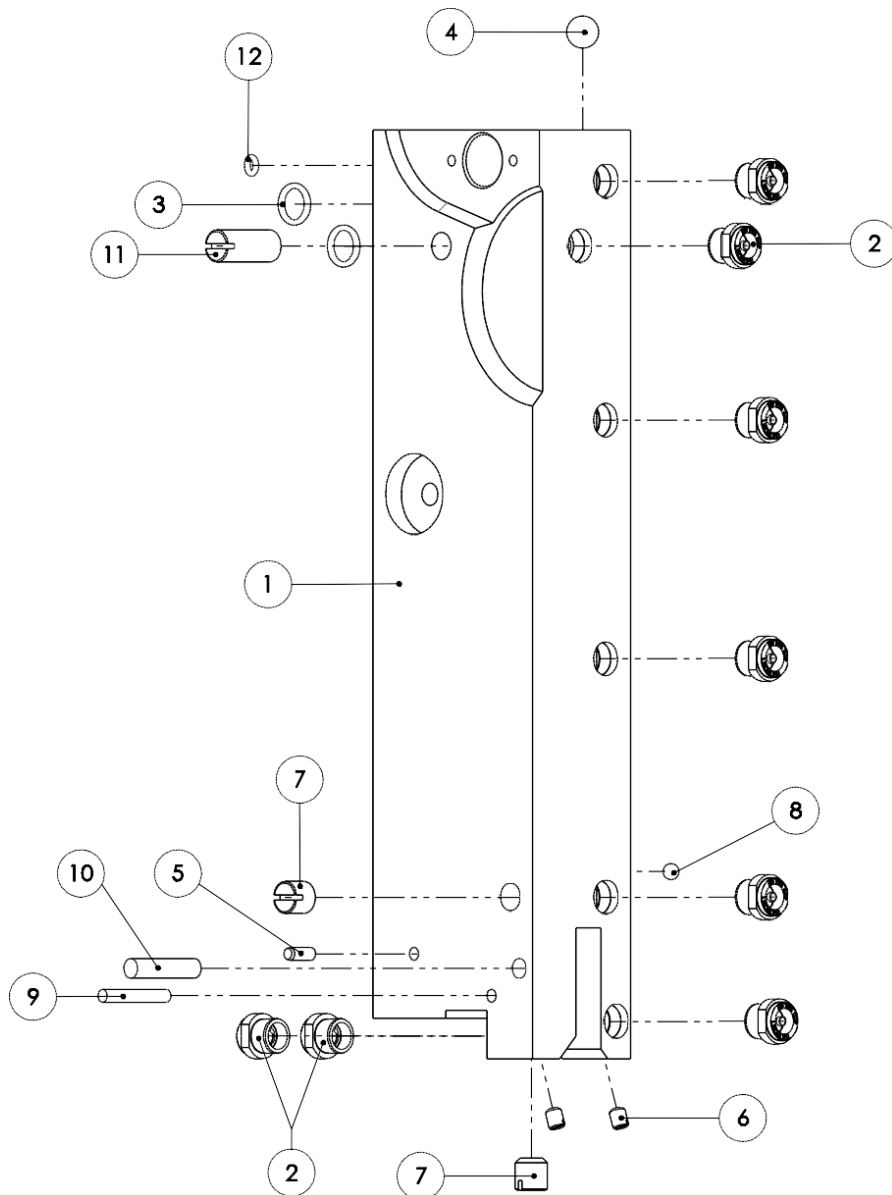

Lista de piezas de recambio sierra de separación SB 295 E (110891041)

 Módulo soporte compl. (007009235)			
N.º de pos.	N.º de art.	Denominación del artículo	Cant.
1	001326118	Tornillo cilíndrico	2
2	001326302	Pasador roscado	1
3	001362674	Muelle de presión	1
4	002000259	Placa de carburo	1
5	003009235	Soporte	1
6	003009255	Guía de carburo	2
7	003009634	Guía de fibra	1

Lista de piezas de recambio sierra de separación SB 295 E (110891041)

 Módulo barra delantera compl. (007016221)			
N.º de pos.	N.º de art.	Denominación del artículo	Cant.
1	003016221	Barra delantera	1
2	001342506	Bola	1
3	001610223	Boquilla de cono lleno	4
4	002000297	Pasador roscado	1
5	001342510	Bola	2
6	001312662	Junta tórica	2
7	001307217	Pasador cilíndrico	1
8	001306409	Pasador cilíndrico	1
9	001312656	Junta tórica	1
10	001312616	Junta tórica	1

Lista de piezas de recambio sierra de separación SB 295 E (110891041)

Módulo barra trasera compl. (007015245)

N.º de pos.	N.º de art.	Denominación del artículo	Cant.
1	003015245	Barra trasera	1
2	001610223	Boquilla de cono lleno	8
3	001312662	Junta tórica	2
4	001342510	Bola	1
5	001306409	Pasador cilíndrico	1
6	002000298	Pasador roscado	2
7	002000297	Pasador roscado	2
8	001342506	Bola	1
9	001307223	Pasador cilíndrico	1
10	001307217	Pasador cilíndrico	1
11	002000296	Pasador roscado	1
12	001312656	Junta tórica	1