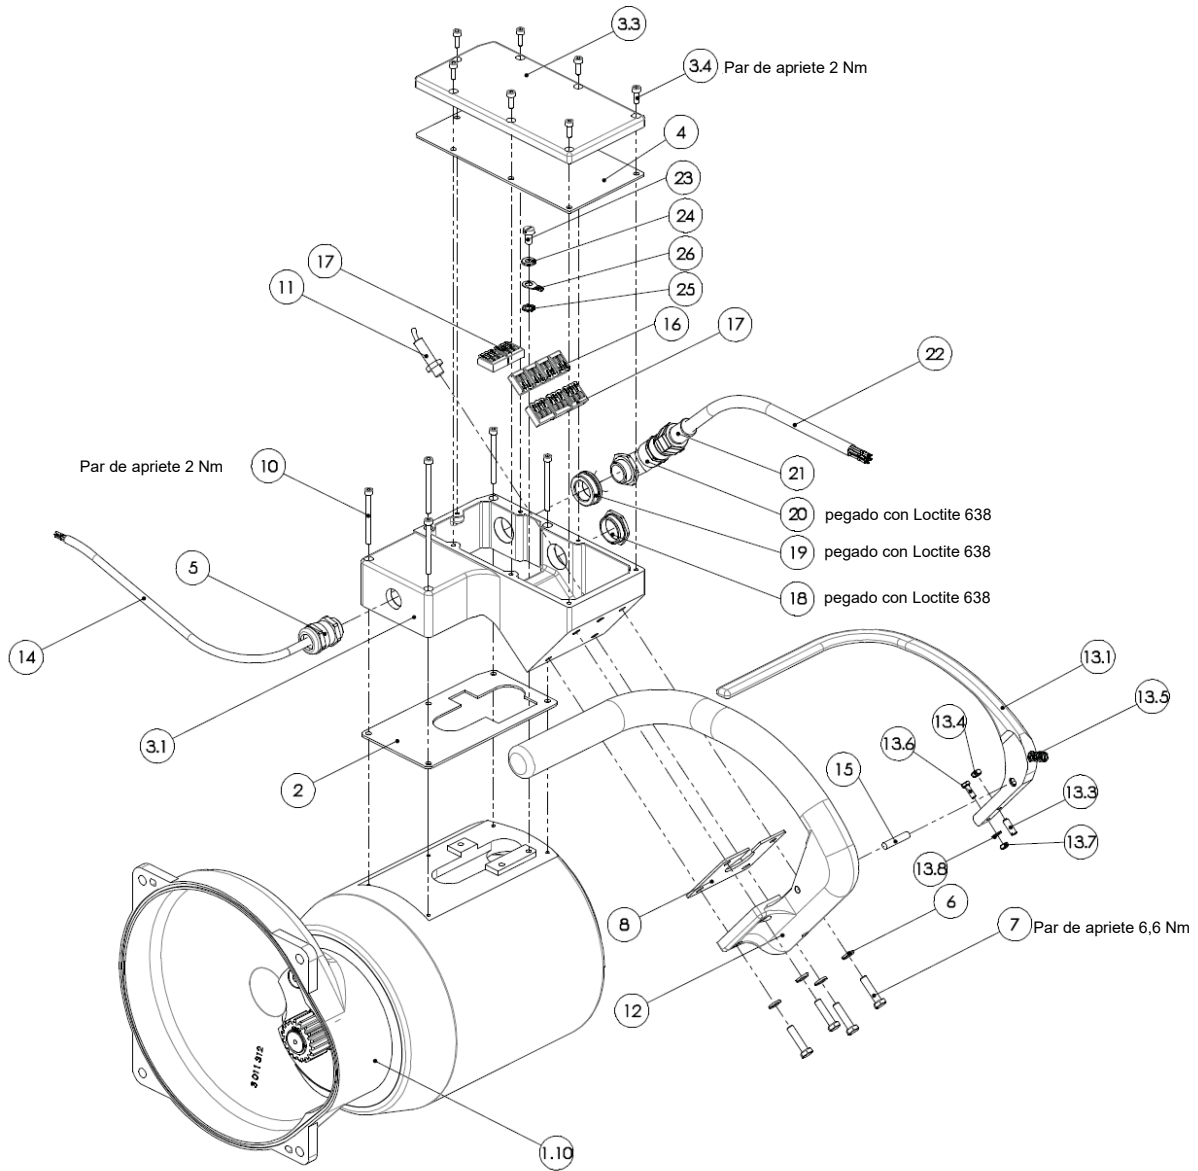

Lista de piezas de recambio sierra de separación SB 295 E (110891041)

38	007009247	Llave dinamométrica compl.	1
	007016150	Cubierta de la rueda tensora (Pos. 39, 8 & 9)	1
39	003015390	Cubierta de la rueda tensora	1
40	003006436	Riel guía	2
41	001317003	Arandela elástica	18
42	001325914	Tornillo hexagonal	12
43	001326506	Tornillo avellanado	1
44	003007806	Arandela	1
45	001312356	Anillo de seguridad	1
46	001345803	Cojinete de rodillos cónicos	2
47	001305459	Chaveta	2
48	003009245	Perno de cojinete	1
49	001307218	Pasador cilíndrico	2
50	007010850	Palanca de suspensión compl.	1
51	001325556	Racor atornillado para cables	1
52	001325543	Racor acodado	1
53	001610661	Conexión giratoria	2
54	001370908	Boquilla reductora	2
55	003009241	Estanqueidad	1
56	003009239	Cubierta	1
57	007015227	Asa compl.	1
58	001605028	Abrazadera	12
59	001326019	Tornillo cilíndrico	6
60	001368634	Tapón de cierre	6
61	003009231	Placa guía	1
62	003006939	Riel guía	2
63	003009232	Perno de cojinete	1
64	003007794	Portador	1
65	001325913	Tornillo hexagonal	6
66	003011142	Rueda dentada metálica	1
67	001317757	Junta tórica	1
68	008016160	Motor compl.	1
69	001601780	Cable compl.	1
70	001609619	Junta de estanqueidad	2
Accesorios incluidos en el suministro			
	007899712	Accesorios	

Lista de piezas de recambio sierra de separación SB 295 E (110891041)

Lista de piezas de recambio sierra de separación SB 295 E (110891041)

 Módulo motor compl. (007015263)			
N.º de pos.	N.º de art.	Denominación del artículo	Cant.
1	001967428	Carcasa del estátor	1
2	001314618	Arandela de precarga	1
3	001340261	Cojinete de bolas de estría profunda	1
4	001967405	Eje de anclaje compl.	1
5	001345318	Cojinete de bolas de estría profunda	1
6	001967404	Brida	1
7	001967421	Anillo obturador radial	1
8	001326508	Tornillo avellanado	4
9	001317762	Junta tórica	1
10	003011312	Carcasa	1
11	001305415	Chaveta	1
12	003011141	Rueda de accionamiento	1
13	001312417	Anillo de seguridad	1
14	002000328	Tornillo de purga	1