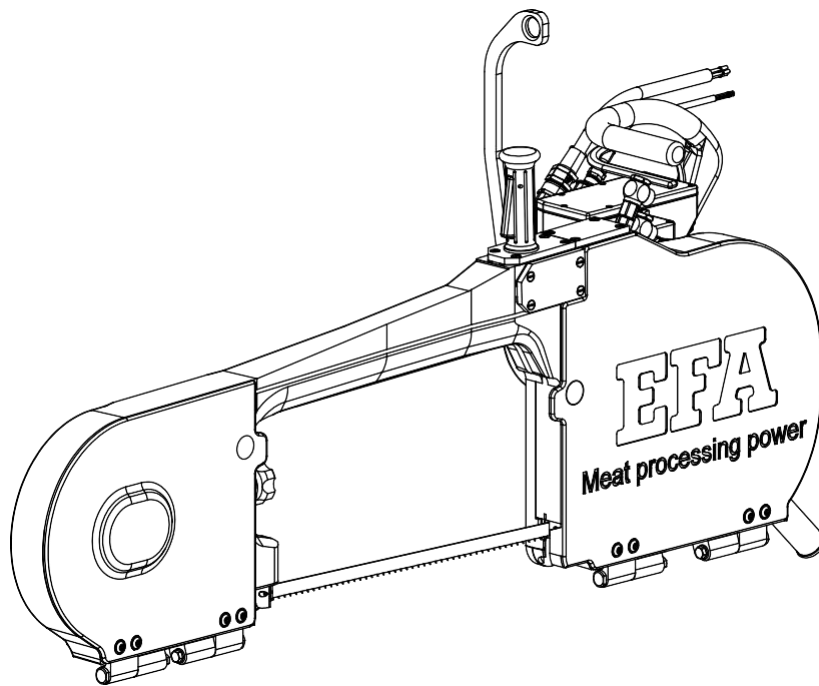

Lista de piezas de recambio

Sierra de separación SB 295 E

208 V 60 Hz

110891041

Schmid und Wezel GmbH

Maschinenfabrik

Maybachstraße 2

D-75433 Maulbronn

Tel. +49-(0)7043-102-0

Fax +49-(0)7043-102-78

Correo electrónico: efa-verkauf@efa-germany.de

www.efa-germany.com

Lista de piezas de recambio sierra de separación SB 295 E (110891041)

Sierra de separación SB 295 E (110891041)			
N.º de pos.	N.º de art.	Denominación del artículo	Cant.
1	003015392	Carcasa	1
2	003009253	Tubo de agua	1
3	003009254	Tubo de agua	1
4	001326406	Tornillo avellanado	12
5	003009206	Estanqueidad	2
6	003009342	Cubierta	1
7	001305415	Chaveta	2
8	003009237	Arandela	2
9	003016141	Imán	2
10	001328004	Tornillo alomado	8
	007016151	Cubierta del motor (Pos. 11, 8 & 9)	1
11	003015393	Cubierta del motor pulida	1
12	001326900	Tornillo hexagonal con brida	4
13	003014565	Bisagra fija	4
14	003015327	Bisagra	4
15	003015319	Perno	4
16	003009240	Arandela de cobertura	1
17	001326402	Tornillo avellanado	4
18	001317785	Junta tórica	1
19	007015245	Barra trasera compl.	1
20	001601227	Sensor inductivo	2
21	001317705	Junta tórica	1
22	003014384	Zócalo de sensor trasero	1
23	001326404	Tornillo avellanado	4
24	003009136	Rueda de rodillo guía trasera	1
25	003009246	Tuerca hexagonal	1
26	007009835	Palanca compl.	2
27	007009235	Soporte compl.	2
28	002000306	Sistema magnético de sujeción	2
29	001312662	Junta tórica	2
30	003013454	Tornillo de estanqueidad	2
31	001328005	Tornillo alomado	8
32	001363702	Cinta de sierra	1
33	007009137	Rueda de rodillo guía delantera compl.	1
33.1	001326402	Tornillo avellanado	4
33.2	003009238	Cubierta	1
33.3	003009137	Rueda de rodillo guía delantera	1
33.4	001345330	Cojinete de bolas de estría profunda	2
33.5	003006724	Anillo espaciador	1
33.6	003006725	Anillo espaciador	1
33.7	001344236	Junta de estanqueidad	1
34	001312432	Anillo de seguridad	1
35	003014383	Zócalo de sensor delantero	1
36	001317714	Junta tórica	1
37	007016221	Barra delantera compl.	1