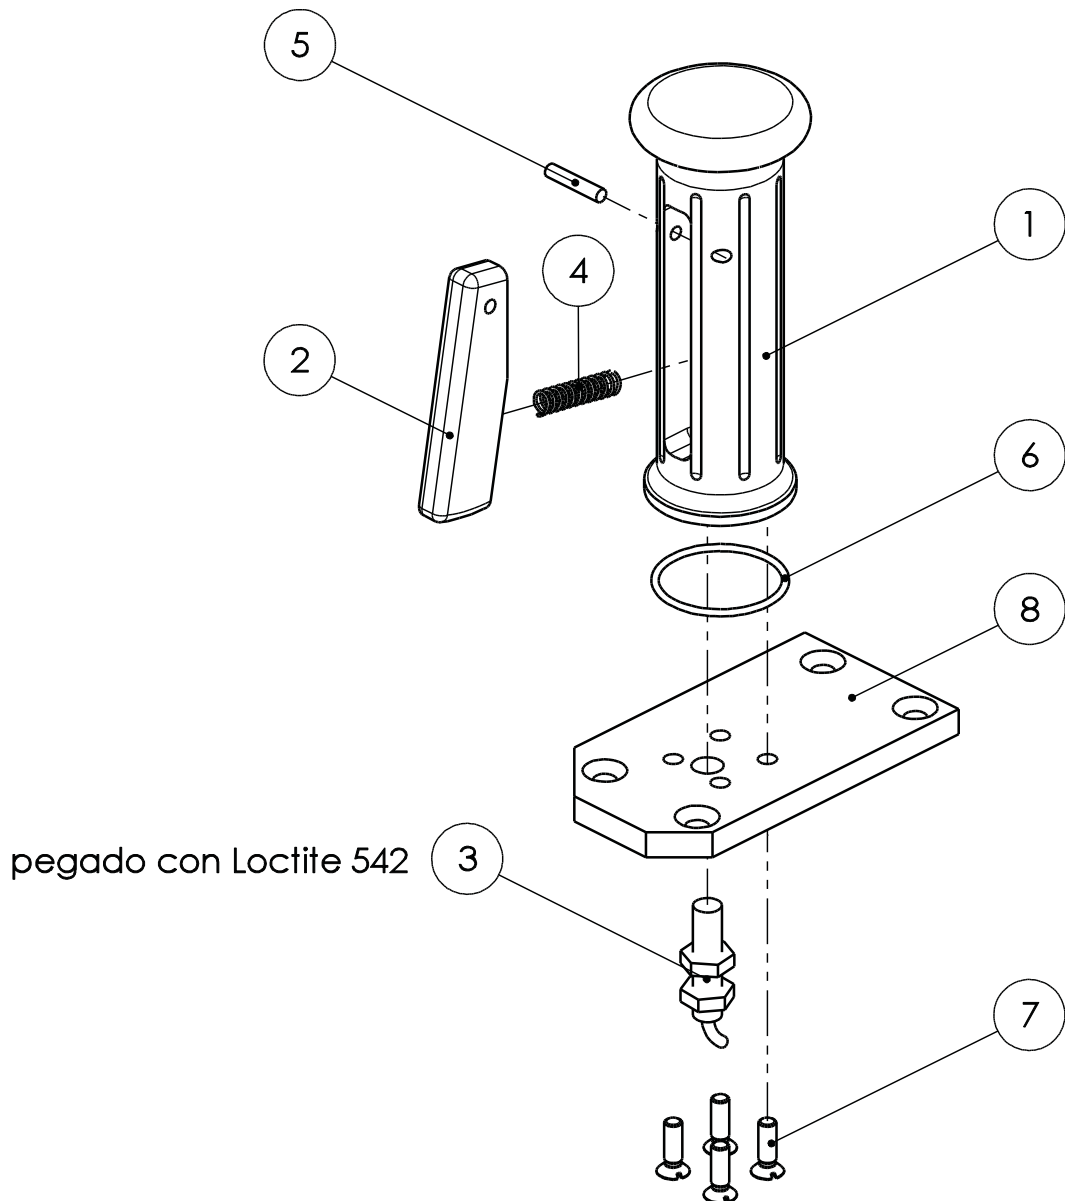

Lista de piezas de recambio sierra de separación SB 295 E (110891041)

Módulo barra trasera compl. (007015245)

N.º de pos.	N.º de art.	Denominación del artículo	Cant.
1	003015245	Barra trasera	1
2	001610223	Boquilla de cono lleno	8
3	001312662	Junta tórica	2
4	001342510	Bola	1
5	001306409	Pasador cilíndrico	1
6	002000298	Pasador roscado	2
7	002000297	Pasador roscado	2
8	001342506	Bola	1
9	001307223	Pasador cilíndrico	1
10	001307217	Pasador cilíndrico	1
11	002000296	Pasador roscado	1
12	001312656	Junta tórica	1

Lista de piezas de recambio sierra de separación SB 295 E (110891041)

Módulo palanca de suspensión compl. (007010850)

N.º de pos.	N.º de art.	Denominación del artículo	Cant.
1	003009677	Soporte	1
2	003009676	Tornillo	3
3	003010851	Perno roscado	1
4	003010743	Suspensión	1
5	003010852	Casquillo espaciador	1
6	001300248	Tuerca hexagonal	1
7	003006381	Perno	1
8	001317909	Anillo de seguridad	1
9	003010742	Palanca de suspensión	1
10	003015215	Casquillo espaciador	1

Lista de piezas de recambio sierra de separación SB 295 E (110891041)

Lista de piezas de recambio manilla de accionamiento compl. (007015227)

N.º de pos.	N.º de art.	Denominación del artículo	Cant.
1	003014643	Manilla de accionamiento	1
2	003014527	Palanca	1
3	001601227	Sensor inductivo	1
4	001318322	Muelle de presión	1
5	001307225	Pasador cilíndrico	1
6	001312644	Junta tórica	1
7	001326420	Tornillo avellanado	4
8	003015227	Placa de la manilla de accionamiento	1