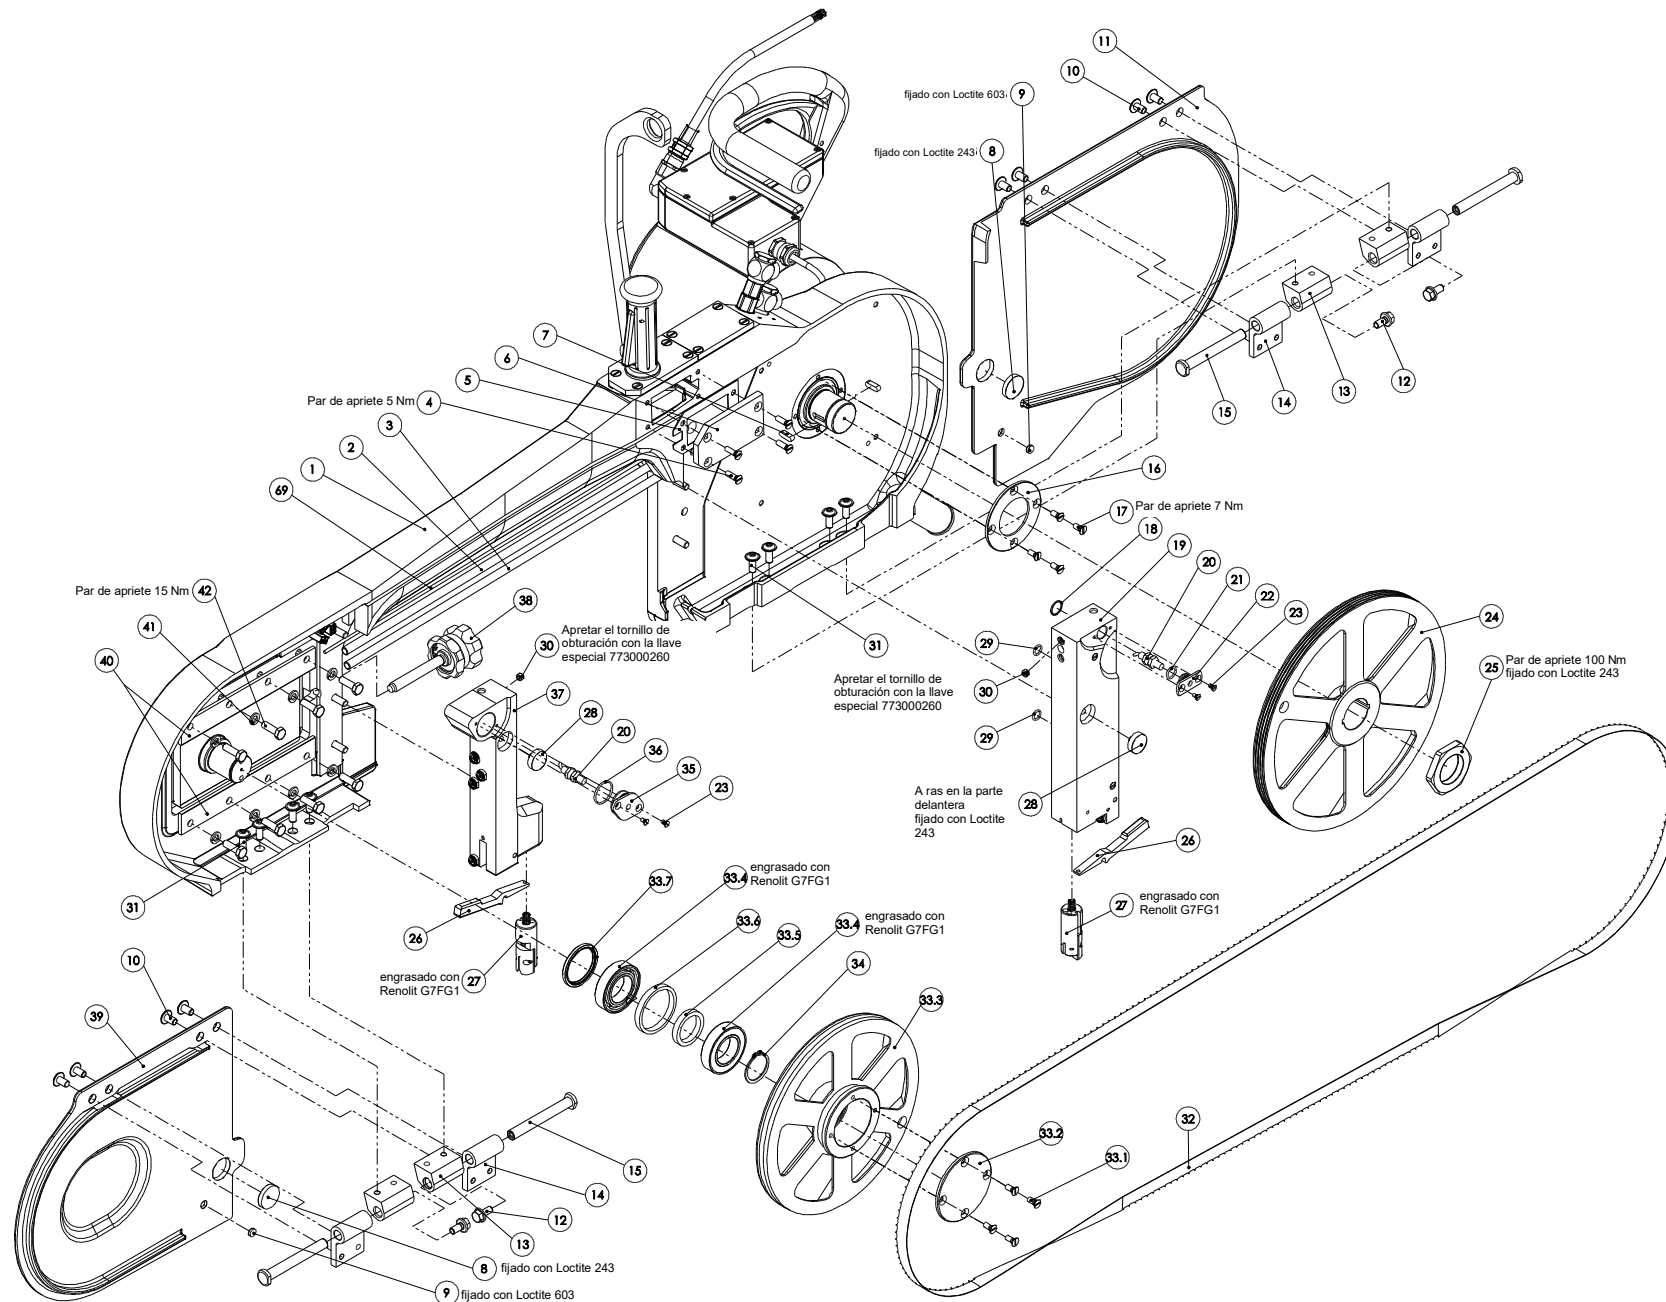

Lista de piezas de recambio sierra de separación SB 295 E (110891041)

38	007009247	Llave dinamométrica compl.	1
	007016150	Cubierta de la rueda tensora (Pos. 39, 8 & 9)	1
39	003015390	Cubierta de la rueda tensora	1
40	003006436	Riel guía	2
41	001317003	Arandela elástica	18
42	001325914	Tornillo hexagonal	12
43	001326506	Tornillo avellanado	1
44	003007806	Arandela	1
45	001312356	Anillo de seguridad	1
46	001345803	Cojinete de rodillos cónicos	2
47	001305459	Chaveta	2
48	003009245	Perno de cojinete	1
49	001307218	Pasador cilíndrico	2
50	007010850	Palanca de suspensión compl.	1
51	001325556	Racor atornillado para cables	1
52	001325543	Racor acodado	1
53	001610661	Conexión giratoria	2
54	001370908	Boquilla reductora	2
55	003009241	Estanqueidad	1
56	003009239	Cubierta	1
57	007015227	Asa compl.	1
58	001605028	Abrazadera	12
59	001326019	Tornillo cilíndrico	6
60	001368634	Tapón de cierre	6
61	003009231	Placa guía	1
62	003006939	Riel guía	2
63	003009232	Perno de cojinete	1
64	003007794	Portador	1
65	001325913	Tornillo hexagonal	6
66	003011142	Rueda dentada metálica	1
67	001317757	Junta tórica	1
68	008016160	Motor compl.	1
69	001601780	Cable compl.	1
70	001609619	Junta de estanqueidad	2
Accesorios incluidos en el suministro			
	007899712	Accesorios	

Lista de piezas de recambio sierra de separación SB 295 E (110891041)