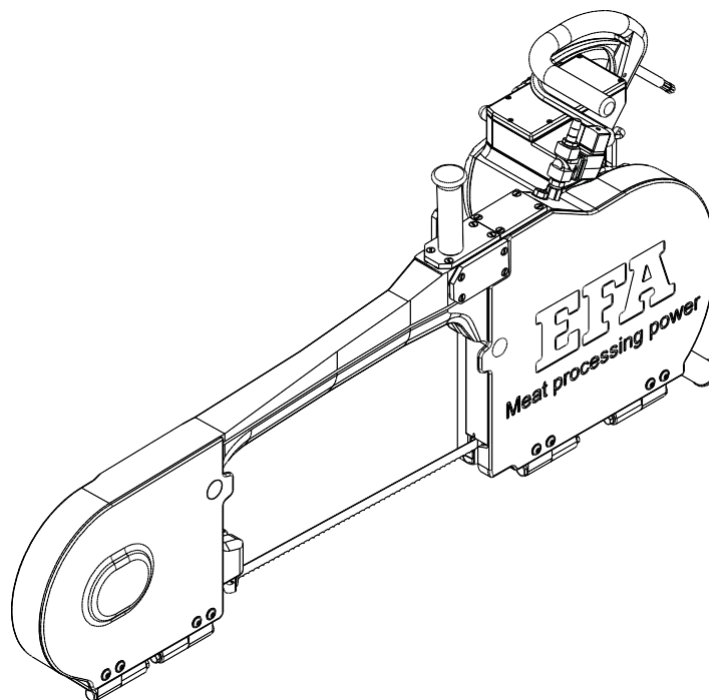

Lista de piezas de recambio

Sierra de separación SB 289 E

42 V 50 Hz

110890945

Schmid und Wezel GmbH

Maschinenfabrik

Maybachstraße 2

D-75433 Maulbronn

Tel. +49-(0)7043-102-0

Fax +49-(0)7043-102-78

Correo electrónico: efa-verkauf@efa-germany.de

www.efa-germany.com

Lista de piezas de recambio sierra de separación SB 289 E (110890945)

Sierra de separación SB 289 E (110890945)			
N.º de pos.	N.º de art.	Denominación del artículo	Cant.
1	003015392	Carcasa	1
2	001312356	Anillo de seguridad	1
3	001326019	Tornillo cilíndrico	6
4	001317003	Arandela elástica	18
5	001368634	Tapón de cierre	6
6	002000306	Sistema magnético de sujeción	2
7	007009235	Soporte compl.	2
8	007009835	Palanca compl.	2
9	007015226	Barra trasera compl.	1
10	003006436	Riel guía	2
11	003006939	Riel guía	2
12	001325914	Tornillo hexagonal	12
13	003009231	Placa guía	1
14	003009232	Perno de cojinete	1
15	003009137	Rueda de rodillo guía delantera	1
16	001345330	Cojinete de bolas de estría profunda	2
17	003006725	Anillo espaciador	1
18	003006724	Anillo espaciador	1
19	001312432	Anillo de seguridad	1
20	003009238	Cubierta	1
21	001326402	Tornillo avellanado	8
22	003008941	Tornillo de sujeción	1
23	001317757	Junta tórica	1
24	001307218	Pasador cilíndrico	2
25	003009245	Perno de cojinete	1
26	001305415	Chaveta	2
27	001305459	Chaveta	2
28	003007794	Portador	1
29	001325999	Tornillo hexagonal	6
30	003007806	Arandela	1
31	001326506	Tornillo avellanado	1
32	001345803	Cojinete de rodillos cónicos	2
33	003009240	Arandela de cobertura	1
34	003009136	Rueda de rodillo guía trasera	1
35	003009246	Tuerca hexagonal	1
36	003009252	Perno roscado	1
37	001310510	Arandela	3
38	003009251	Palanca de suspensión	1
39	001300248	Tuerca hexagonal	1
40	001368626	Tapón roscado	2
41	003009206	Estanqueidad	2
42	001326406	Tornillo avellanado	12
43	003009342	Cubierta	1
44	001368622	Tornillo de cierre	1
45	001313102	Junta de estanqueidad	1