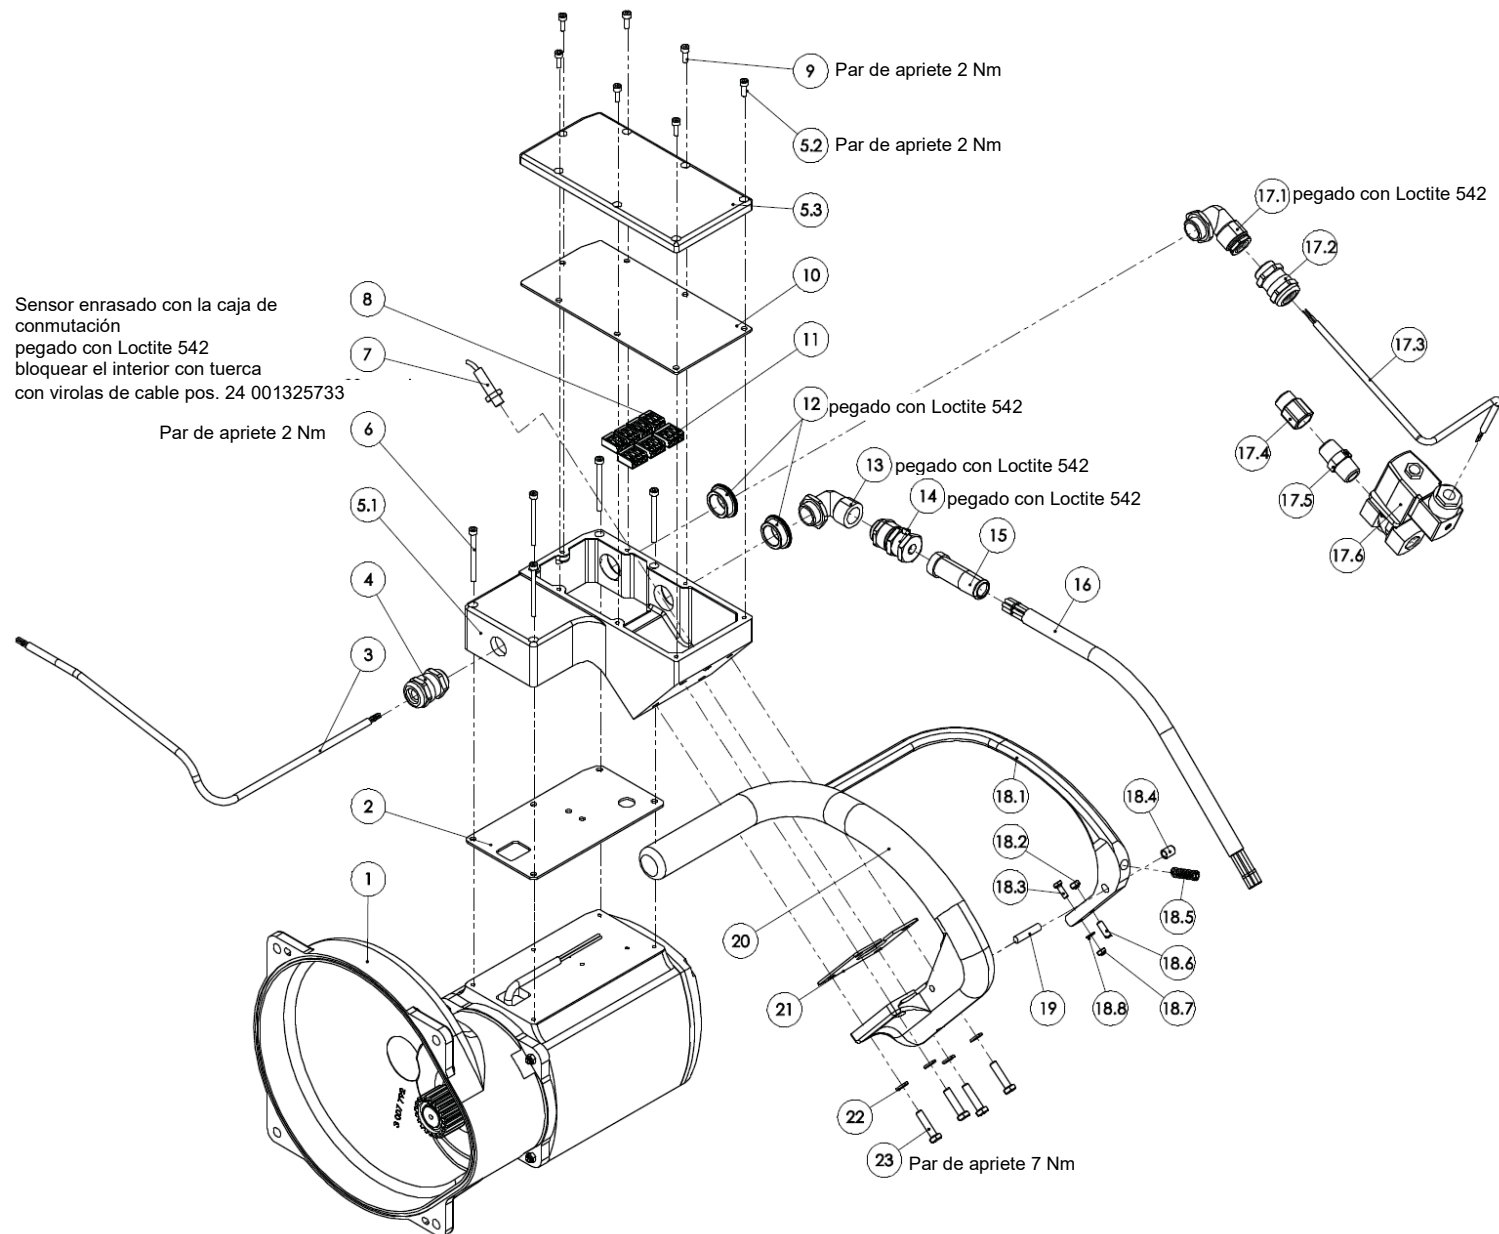

Lista de piezas de recambio sierra de separación SB 289 E (110890945)

Módulo motor compl. (008015317)			
N.º de pos.	N.º de art.	Denominación del artículo	Cant.
1	007012001	Motor compl.	1
2	003011856	Estanqueidad	1
3	001601742	Cable compl.	1
4	001325556	Racor atornillado para cables	1
5	007015257	Caja de interruptores compl.	1
5.1	003015257	Caja de interruptores	1
5.2	001326003	Tornillo cilíndrico	3
5.3	883004108	Cubierta	1
6	001326010	Tornillo cilíndrico	5
7	001601227	Sensor inductivo	1
8	001605028	Abrazadera	4
9	001326003	Tornillo cilíndrico	4
10	003004107	Estanqueidad	1
11	001605029	Abrazadera	3
12	001604009	Reductor	2
13	001325543	Racor acodado	1
14	001325589	Racor atornillado para cables	1
15	001352107	Manguito con protección contra dobladuras	1
16	001601709	Cable compl.	1
17	008009821	Válvula de solenoide compl.	1
17.1	001325543	Racor acodado	1
17.2	001325556	Racor atornillado para cables	1
17.3	001601752	Cable compl.	1
17.4	001370908	Boquilla reductora	1
17.5	001606516	Tubuladura roscada recta	1
17.6	001607105	Válvula de solenoide	1
18	007015260	Palanca de accionamiento compl.	1
18.1	003015260	Palanca de accionamiento	1
18.2	001304613	Tuerca hexagonal	1
18.3	001325926	Tornillo hexagonal	1
18.4	001346022	Cojinete de deslizamiento	1
18.5	001362674	Muelle de presión	1
18.6	001326215	Pasador roscado	1
18.7	001304612	Tuerca hexagonal	1
18.8	001317602	Arandela	1
19	001307217	Pasador cilíndrico	1
20	003015259	Manilla de accionamiento	1
21	003007630	Estanqueidad	1
22	001317002	Arandela elástica	4
23	001325913	Tornillo hexagonal	4
24	001325733	Virola de cable	3

Lista de piezas de recambio sierra de separación SB 289 E (110890945)