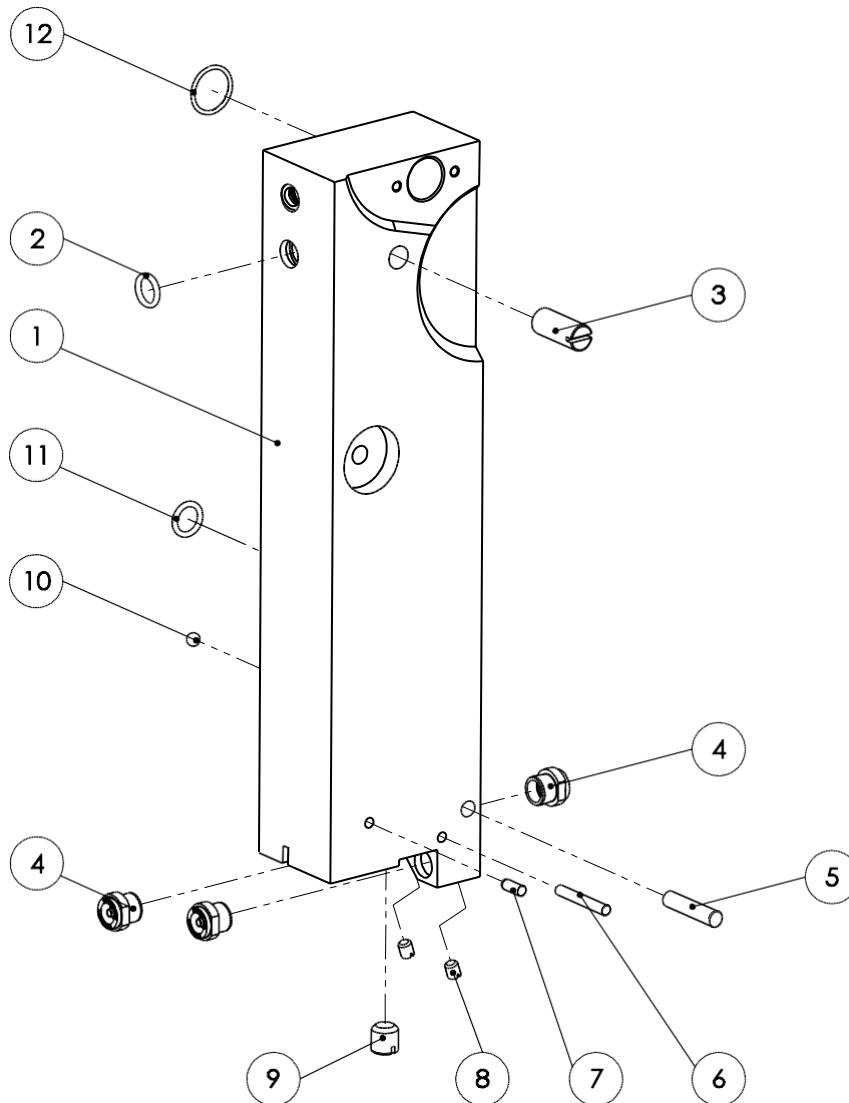

Lista de piezas de recambio sierra de separación SB 289 E (110890945)

Módulo barra trasera compl. (007015226)			
N.º de pos.	N.º de art.	Denominación del artículo	Cant.
1	003015226	Barra trasera	1
2	001312662	Junta tórica	1
3	002000296	Pasador roscado	1
4	001610223	Boquilla de cono lleno	3
5	001307217	Pasador cilíndrico	1
6	001307223	Pasador cilíndrico	1
7	001306409	Pasador cilíndrico	1
8	002000298	Pasador roscado	2
9	002000297	Pasador roscado	1
10	001342506	Bola	1
11	001312662	Junta tórica	1
12	001317785	Junta tórica	1