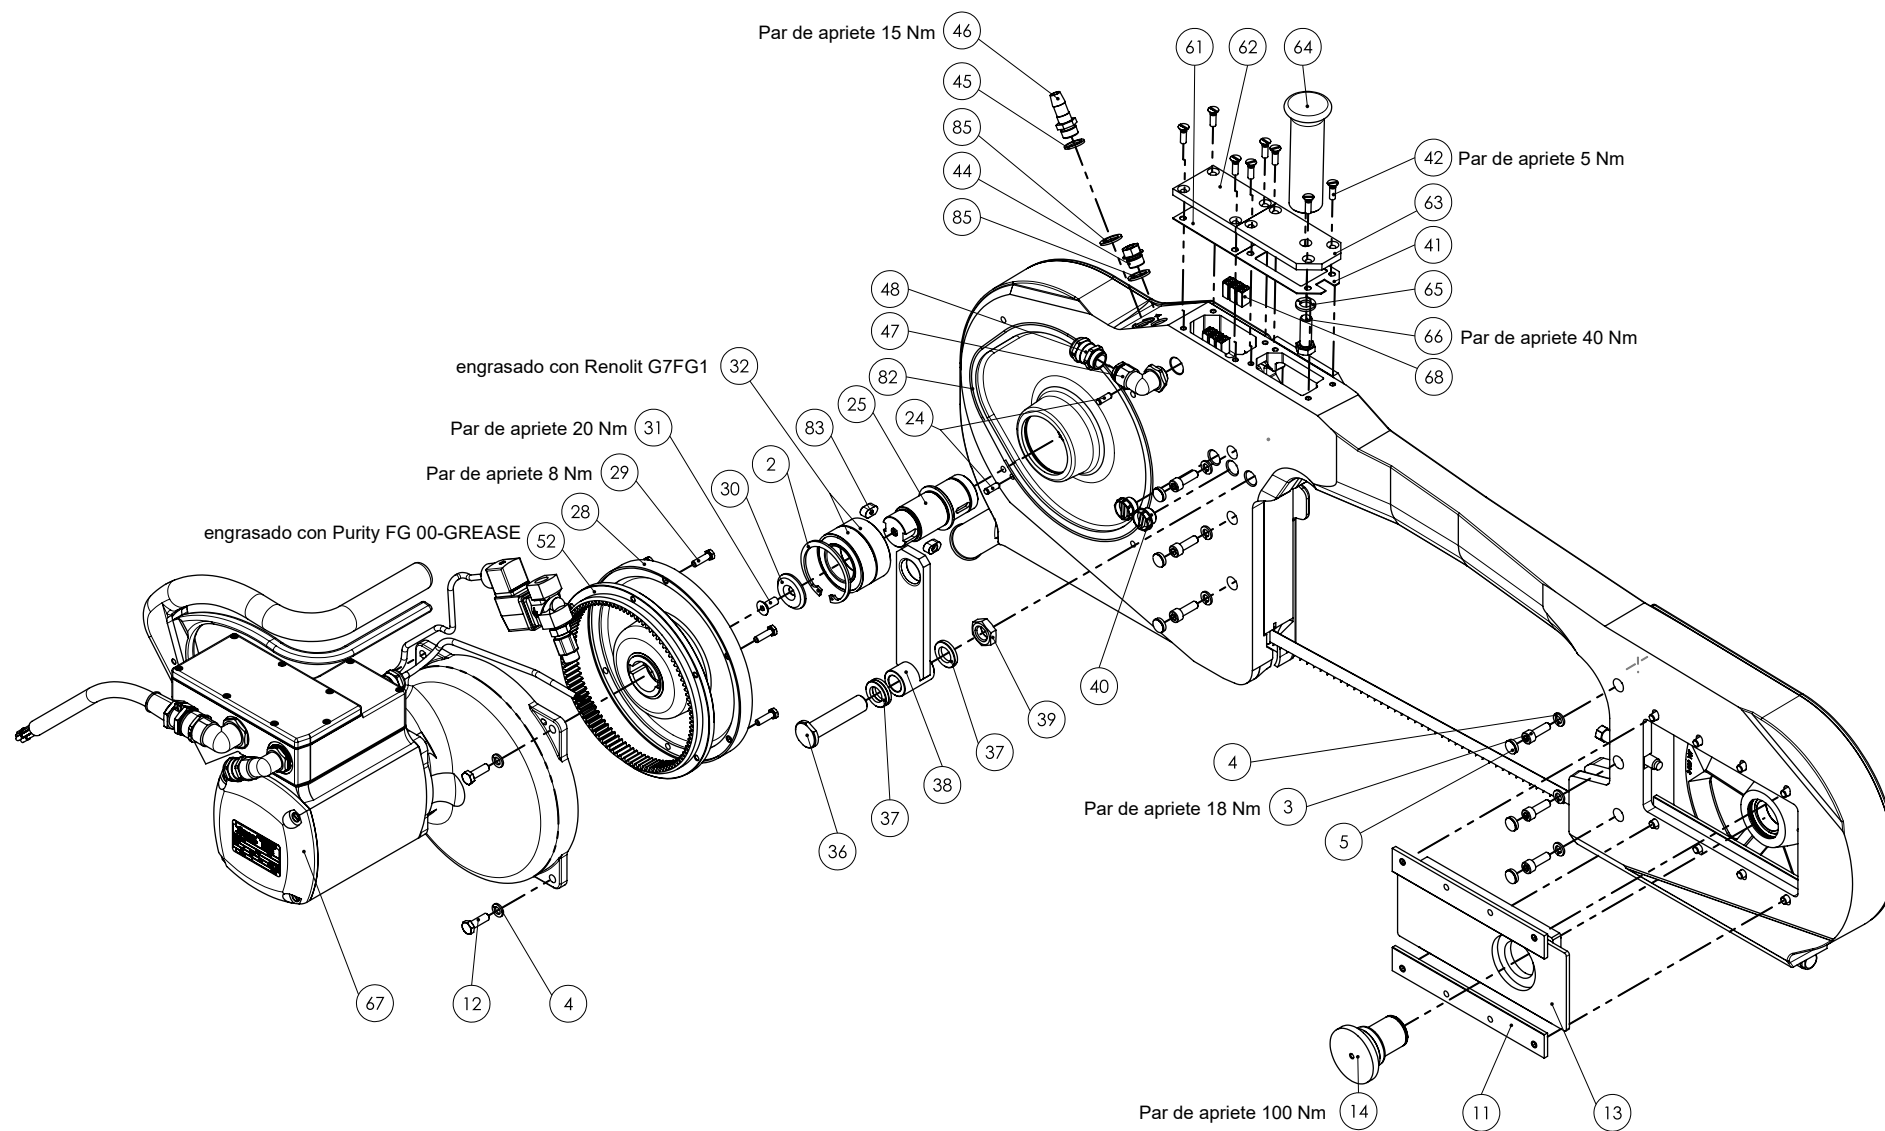

Lista de piezas de recambio sierra de separación SB 289 E (110890945)

Lista de piezas de recambio sierra de separación SB 289 E (110890945)

Módulo motor compl. (008015317)			
N.º de pos.	N.º de art.	Denominación del artículo	Cant.
1	007012001	Motor compl.	1
2	003011856	Estanqueidad	1
3	001601742	Cable compl.	1
4	001325556	Racor atornillado para cables	1
5	007015257	Caja de interruptores compl.	1
5.1	003015257	Caja de interruptores	1
5.2	001326003	Tornillo cilíndrico	3
5.3	883004108	Cubierta	1
6	001326010	Tornillo cilíndrico	5
7	001601227	Sensor inductivo	1
8	001605028	Abrazadera	4
9	001326003	Tornillo cilíndrico	4
10	003004107	Estanqueidad	1
11	001605029	Abrazadera	3
12	001604009	Reductor	2
13	001325543	Racor acodado	1
14	001325589	Racor atornillado para cables	1
15	001352107	Manguito con protección contra dobladuras	1
16	001601709	Cable compl.	1
17	008009821	Válvula de solenoide compl.	1
17.1	001325543	Racor acodado	1
17.2	001325556	Racor atornillado para cables	1
17.3	001601752	Cable compl.	1
17.4	001370908	Boquilla reductora	1
17.5	001606516	Tubuladura roscada recta	1
17.6	001607105	Válvula de solenoide	1
18	007015260	Palanca de accionamiento compl.	1
18.1	003015260	Palanca de accionamiento	1
18.2	001304613	Tuerca hexagonal	1
18.3	001325926	Tornillo hexagonal	1
18.4	001346022	Cojinete de deslizamiento	1
18.5	001362674	Muelle de presión	1
18.6	001326215	Pasador roscado	1
18.7	001304612	Tuerca hexagonal	1
18.8	001317602	Arandela	1
19	001307217	Pasador cilíndrico	1
20	003015259	Manilla de accionamiento	1
21	003007630	Estanqueidad	1
22	001317002	Arandela elástica	4
23	001325913	Tornillo hexagonal	4
24	001325733	Virola de cable	3