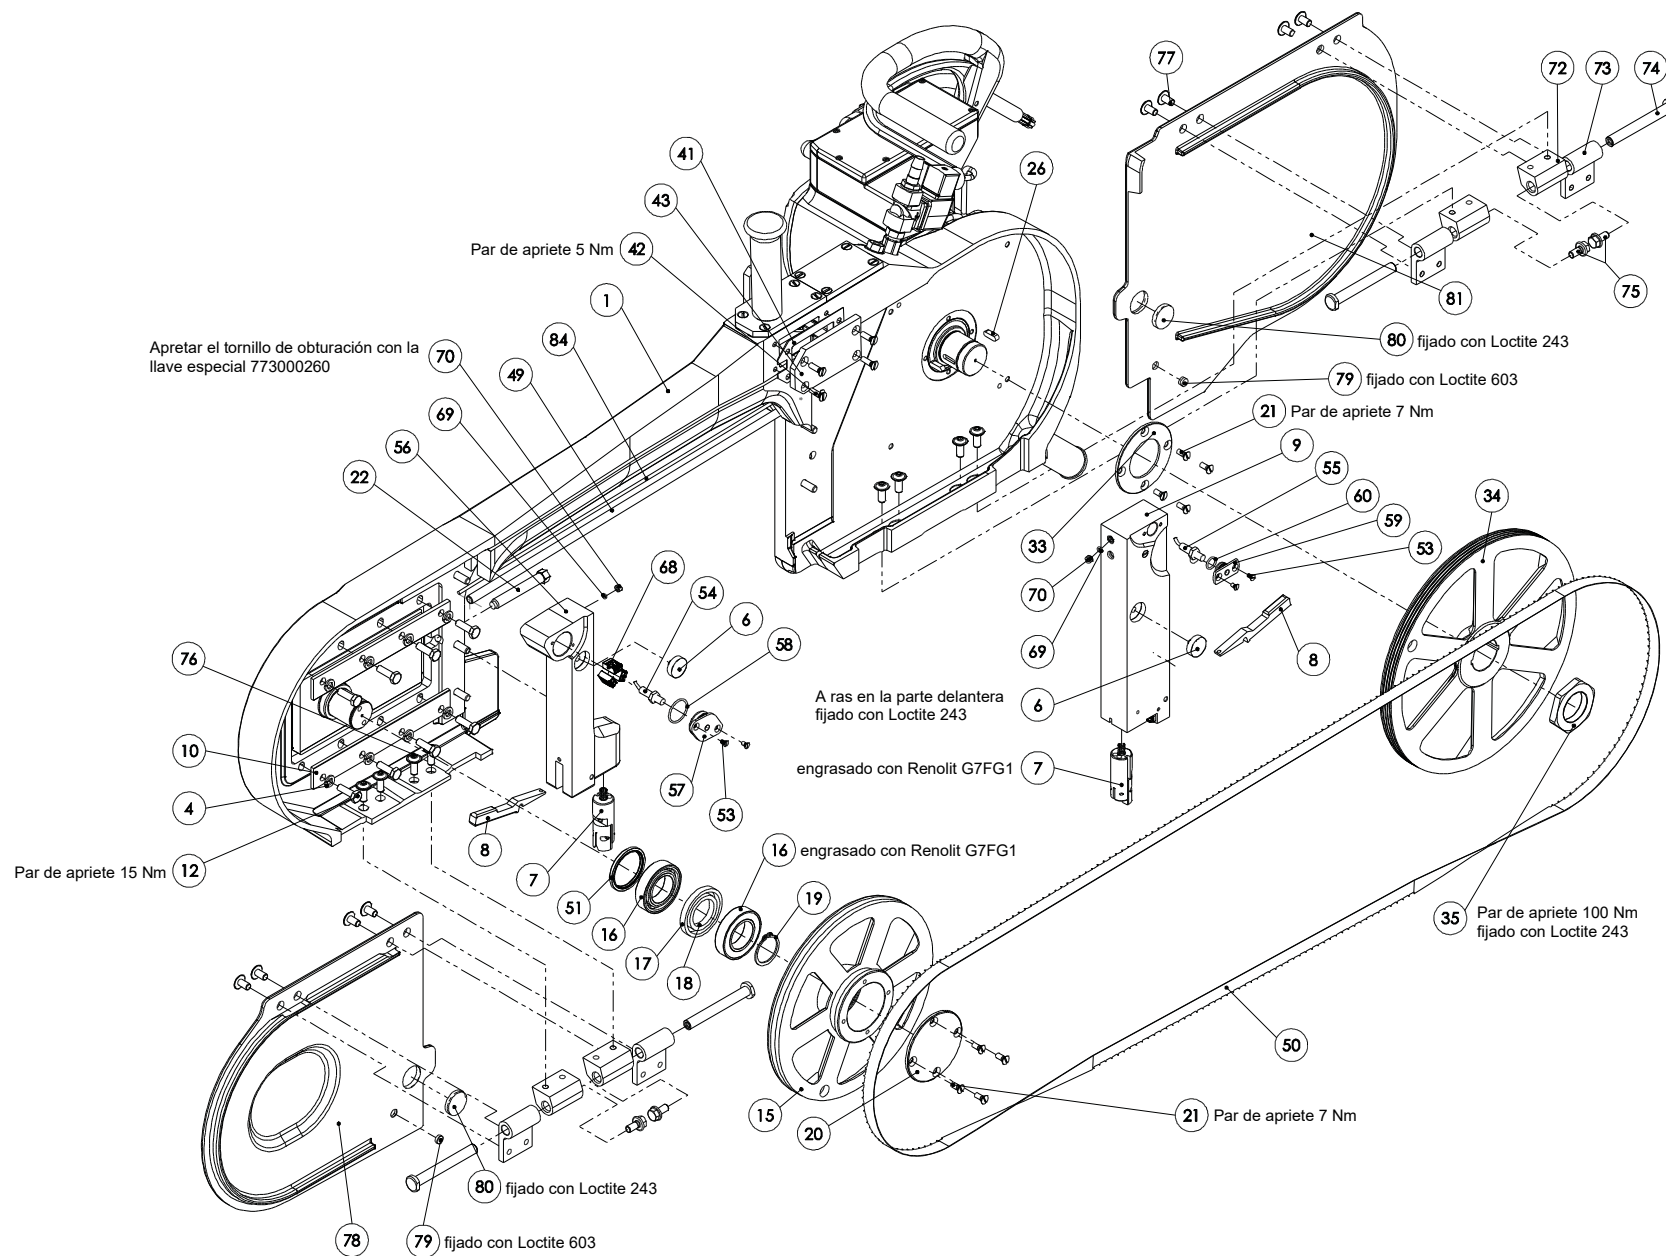

Lista de piezas de recambio sierra de separación SB 289 E (110890945)

46	001366205	Boquilla con rosca externa	1
47	001325543	Racor acodado	1
48	001325556	Racor atornillado para cables	1
49	003009254	Tubo de agua	1
50	001363702	Cinta de sierra	1
51	001344236	Junta de estanqueidad	1
52	003005383	Rueda dentada metálica	1
53	001326404	Tornillo avellanado	4
54	001601227	Sensor inductivo	1
55	001601227	Sensor inductivo	1
56	007016217	Barra delantera compl.	1
57	003014383	Zócalo de sensor delantero	1
58	001317714	Junta tórica	1
59	003014384	Zócalo de sensor trasero	1
60	001317705	Junta tórica	1
61	003009241	Estanqueidad	1
62	003009239	Cubierta	1
63	003009490	Cubierta	1
64	003012640	Empuñadura	1
65	001317004	Arandela elástica	1
66	001325934	Tornillo hexagonal	1
67	008015317	Motor compl.	1
68	001605028	Abrazadera	9
69	001312656	Junta tórica	2
70	003013454	Tornillo de estanqueidad	2
72	003014565	Bisagra fija	4
73	003015327	Bisagra	4
74	003015319	Perno	4
75	001326900	Tornillo hexagonal con brida	4
76	001328005	Tornillo alomado	8
77	001328004	Tornillo alomado	8
	007016150	Cubierta de la rueda tensora compl. (Pos. 78, 79 & 80)	1
78	003015390	Cubierta de la rueda tensora pulida	1
79	003016141	Imán	2
80	003009237	Arandela	2
	007016151	Cubierta del motor compl. (Pos. 81, 79 & 80)	1
81	003015393	Cubierta del motor pulida	1
82	001317757	Junta tórica	2
83	002000356	Chaveta	2
84	001601780	Cable compl.	1
85	001609619	Junta de estanqueidad	1
Accesorios incluidos en el suministro			
	007899701	Accesorios	

Lista de piezas de recambio sierra de separación SB 289 E (110890945)