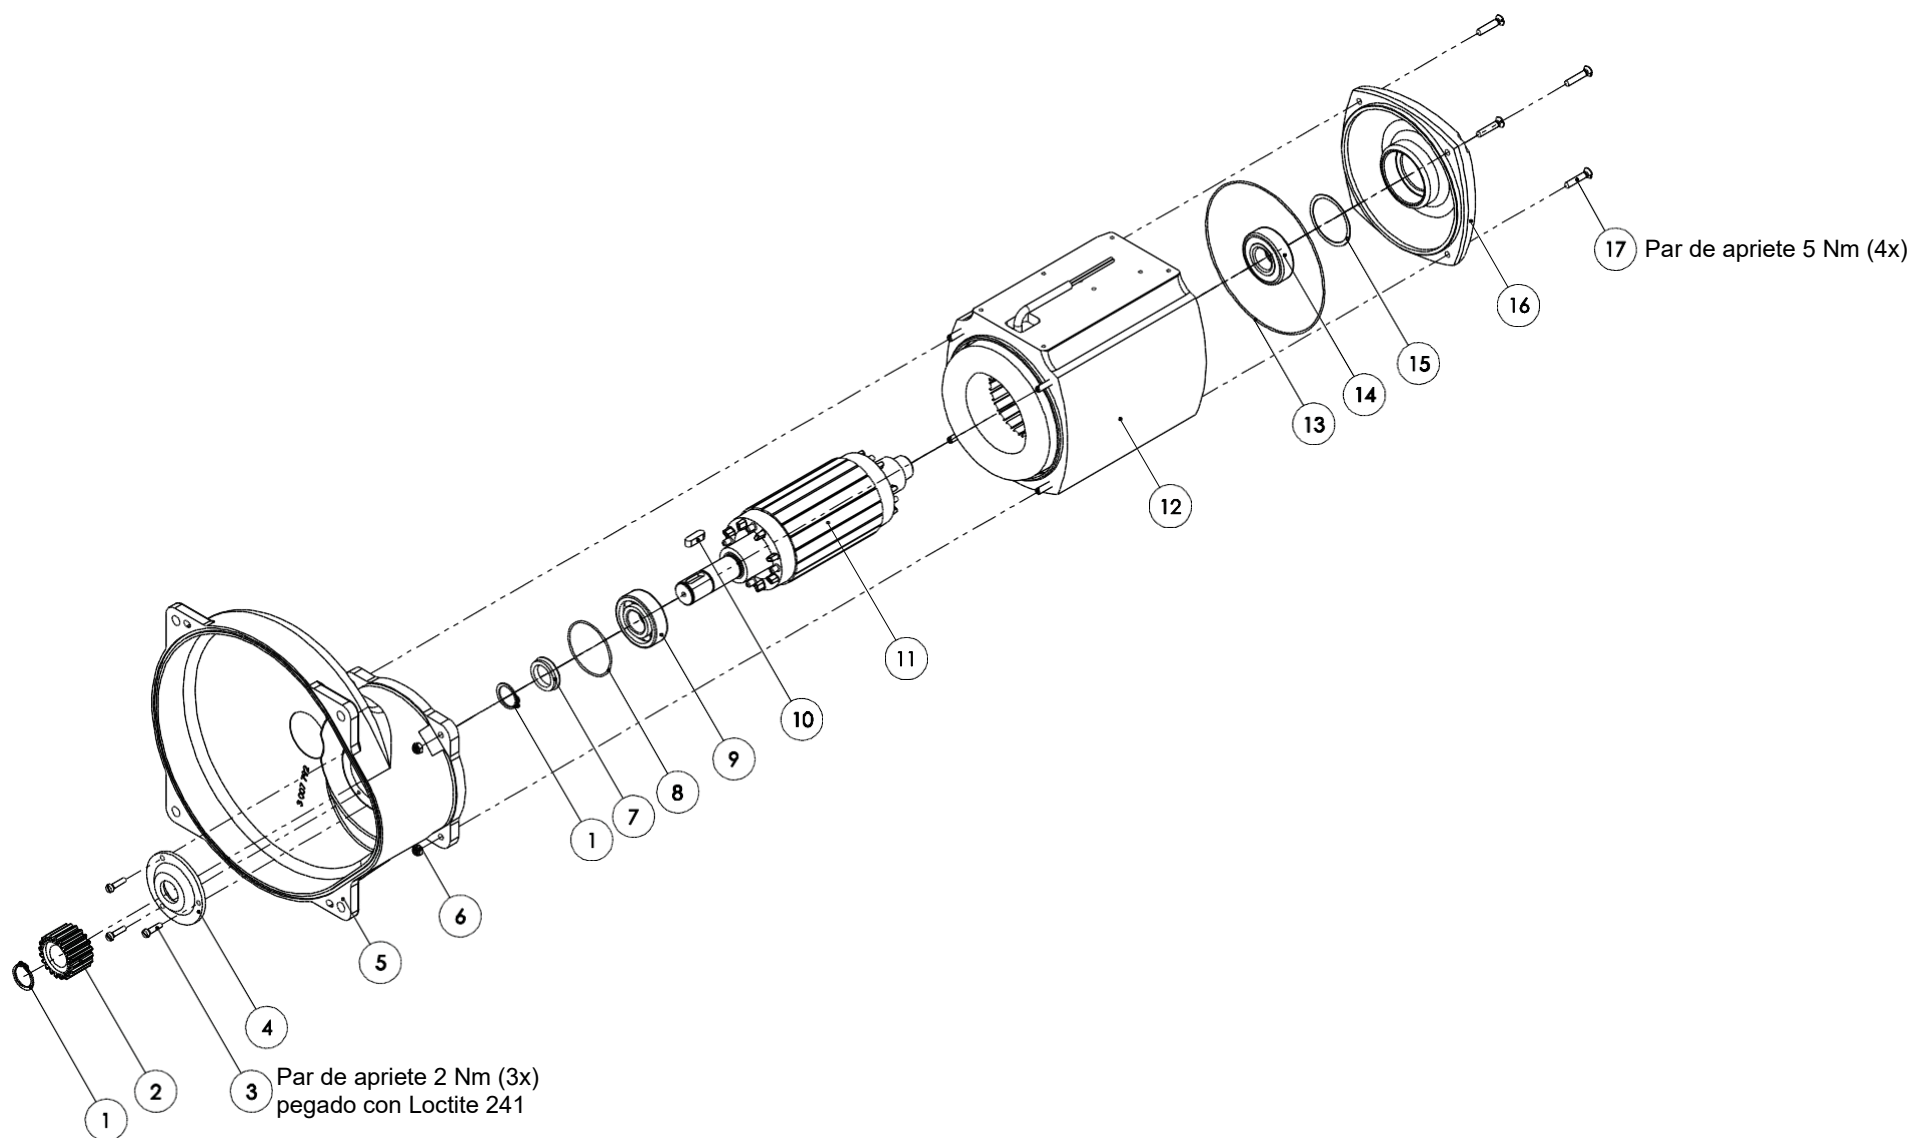

Lista de piezas de recambio sierra de separación SB 289 E (110890945)

Módulo motor compl. (007012002)			
N.º de pos.	N.º de art.	Denominación del artículo	Cant.
1	001312417	Anillo de seguridad	2
2	003004112	Rueda de accionamiento	1
3	001326102	Tornillo cilíndrico	3
4	003011830	Cubierta del cojinete	1
5	003007792	Carcasa	1
6	001304501	Tuerca hexagonal	4
7	001316408	Anillo en V	1
8	001317777	Junta tórica	1
9	001340238	Cojinete de bolas de estría profunda	1
10	001305415	Chaveta	1
11	007011853	Eje de anclaje compl.	1
12	007011850	Carcasa del estátor compl.	1
13	001317778	Junta tórica	1
14	001345316	Cojinete de bolas de estría profunda	1
15	001314604	Arandela de precarga	1
16	003011854	Tapa de cojinete	1
17	001326423	Tornillo avellanado	4

Lista de piezas de recambio sierra de separación SB 289 E (110890945)