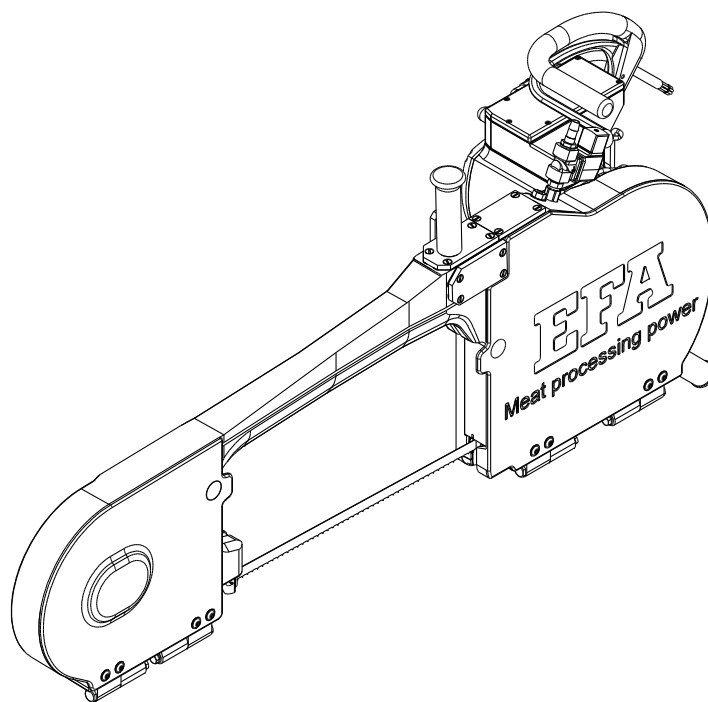

Ersatzteilliste

SB 289 E Halbierungssäge

42 V 50 Hz

110890945

Schmid und Wezel GmbH

Maschinenfabrik

Maybachstraße 2

D-75433 Maulbronn

Tel +49-(0)7043-102-0

Fax +49-(0)7043-102-78

E-Mail: efa-verkauf@efa-germany.de

www.efa-germany.com

Ersatzteilliste Halbierungssäge SB 289 E (110890945)

SB 289 E Halbierungssäge (110890945)			
Pos-Nr.	Artikelnummer	Artikelbezeichnung	Anzahl
1	003015392	Gehäuse	1
2	001312356	Sicherungsring	1
3	001326019	Zylinderschraube	6
4	001317003	Federring	18
5	001368634	Verschlussstopfen	6
6	002000306	Haftmagnetsystem	2
7	007009235	Halter vst.	2
8	007009835	Hebel vst.	2
9	007015226	Leiste hinten vst.	1
10	003006436	Führungsleiste	2
11	003006939	Führungsleiste	2
12	001325914	Sechskantschraube	12
13	003009231	Führungsplatte	1
14	003009232	Lagerbolzen	1
15	003009137	Leitrollenrad vorne	1
16	001345330	Rillenkugellager	2
17	003006725	Distanzring	1
18	003006724	Distanzring	1
19	001312432	Sicherungsring	1
20	003009238	Deckel	1
21	001326402	Senkschraube	8
22	003008941	Spannschraube	1
23	001317757	O-Ring	1
24	001307218	Zylinderstift	2
25	003009245	Lagerbolzen	1
26	001305415	Passfeder	2
27	001305459	Passfeder	2
28	003007794	Träger	1
29	001325999	Sechskantschraube	6
30	003007806	Scheibe	1
31	001326506	Senkschraube	1
32	001345803	Kegelrollenlager	2
33	003009240	Deckscheibe	1
34	003009136	Leitrollenrad hinten	1
35	003009246	Sechskantmutter	1
36	003009252	Gewindebolzen	1
37	001310510	Scheibe	3
38	003009251	Aufhänghebel	1
39	001300248	Sechskantmutter	1
40	001368626	Schraubstopfen	2
41	003009206	Dichtung	2
42	001326406	Senkschraube	12
43	003009342	Deckel	1
44	001368622	Verschlusschraube	1
45	001313102	Dichtring	1