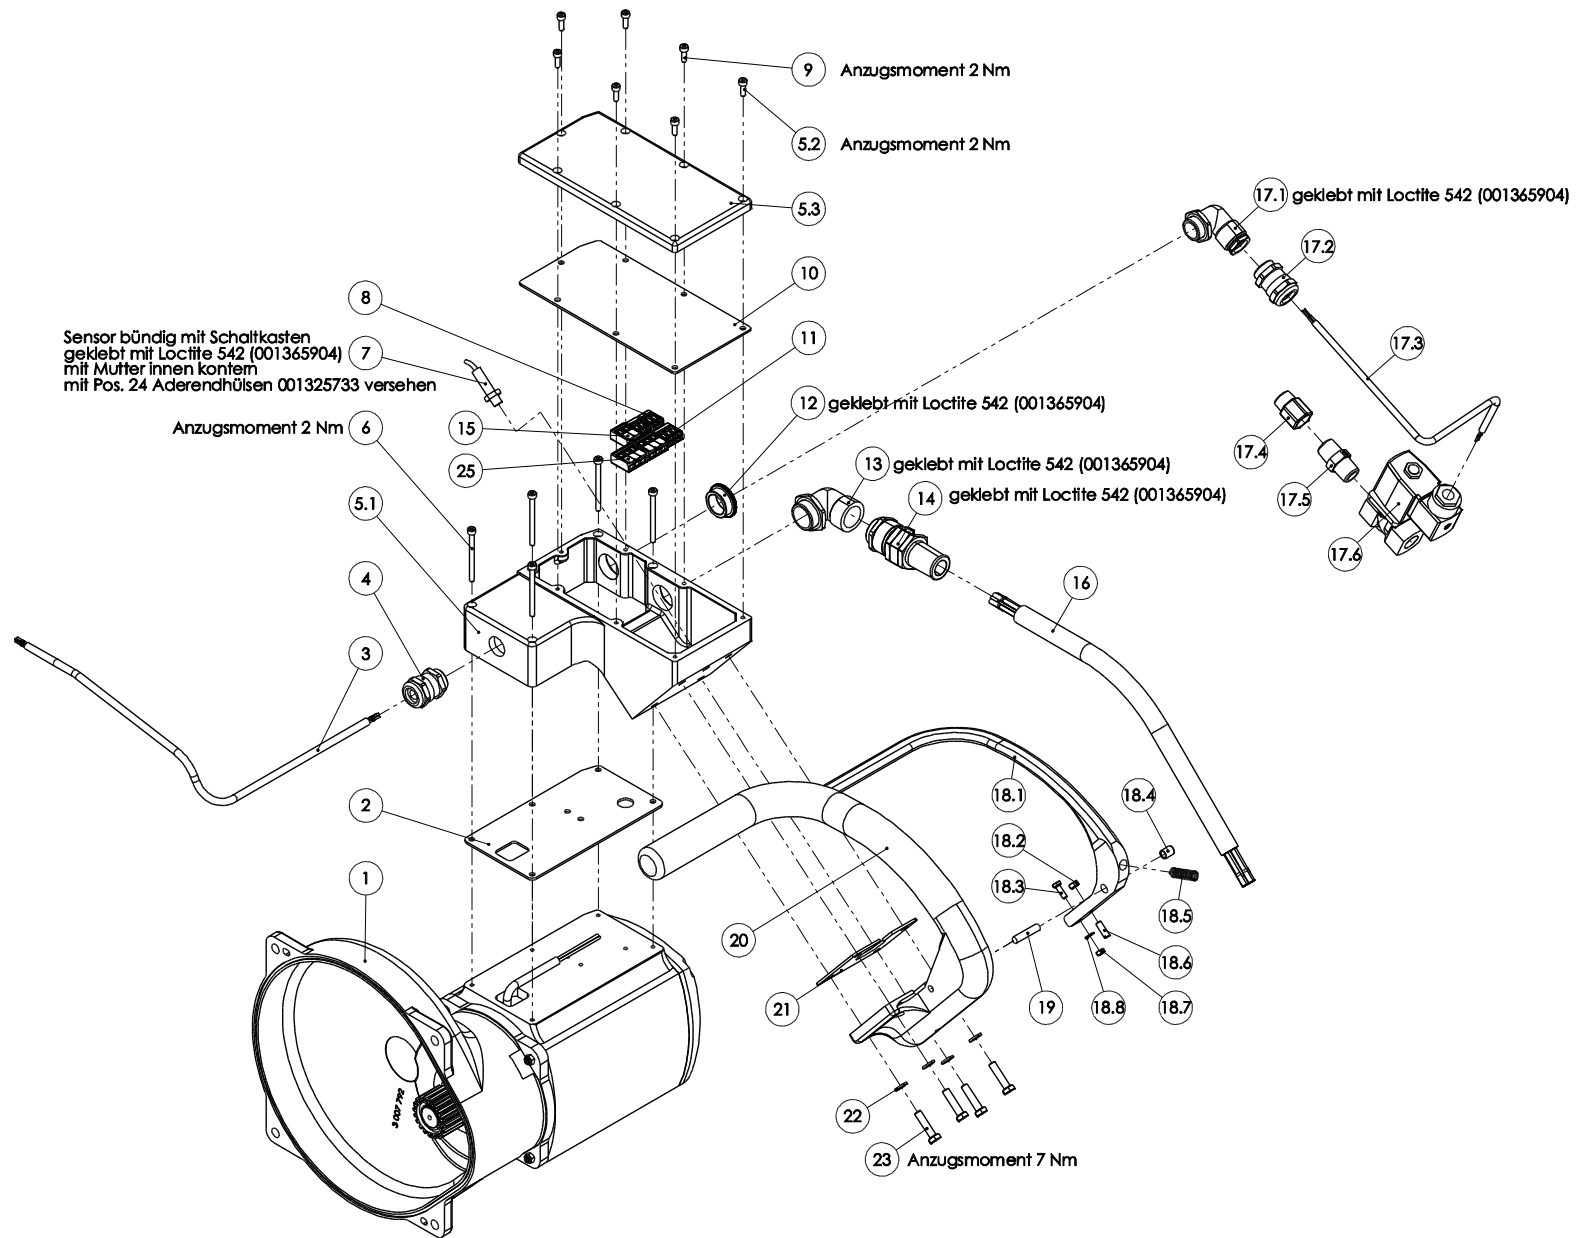

Ersatzteilliste Halberungssäge SB 289 E (110890945)

Ersatzteilliste Halbierungssäge SB 289 E (110890945)

Baugruppe Motor vst. (007012002)			
Pos-Nr.	Artikelnummer	Artikelbezeichnung	Anzahl
1	001312417	Sicherungsring	2
2	003004112	Antriebsrad	1
3	001326102	Zylinderschraube	3
4	003011830	Lagerdeckel	1
5	003007792	Gehäuse	1
6	001304501	Sechskantmutter	4
7	001316408	V-Ring	1
8	001317777	O-Ring	1
9	001340238	Rillenkugellager	1
10	001305415	Passfeder	1
11	007011853	Ankerachse vst.	1
12	007011850	Statorgehäuse vst.	1
13	001317778	O-Ring	1
14	001345316	Rillenkugellager	1
15	001314604	Wellenfederring	1
16	003011854	Lagerschild	1
17	001326423	Senkschraube	4