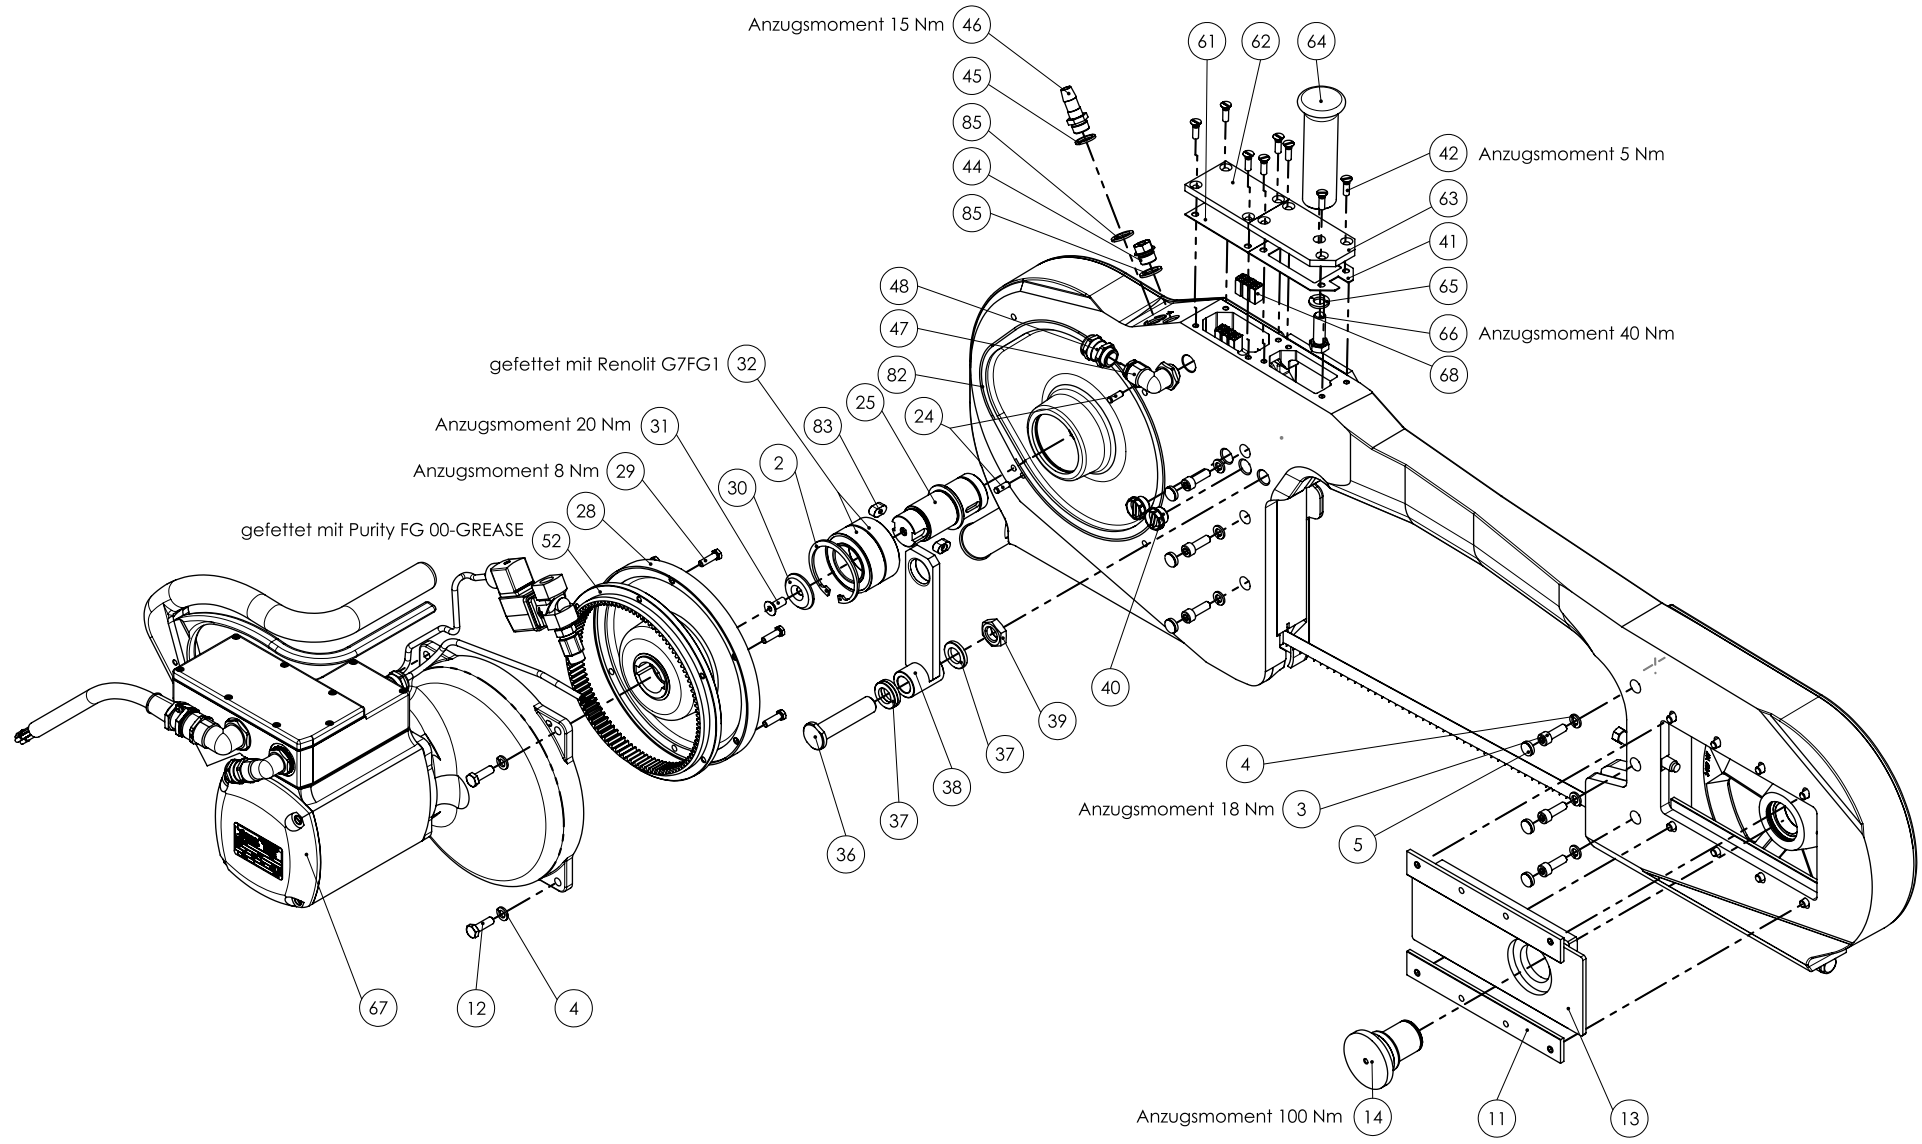

Ersatzteilliste Halbierungssäge SB 289 E (110890945)

Ersatzteilliste Halbierungssäge SB 289 E (110890945)

Baugruppe Motor kpl. (008015317)			
Pos-Nr.	Artikelnummer	Artikelbezeichnung	Anzahl
1	007012001	Motor vst.	1
2	003011856	Dichtung	1
3	001601742	Leitung vst.	1
4	001325556	Kabelverschraubung	1
5	007015257	Schalterkasten vst.	1
5.1	003015257	Schalterkasten	1
5.2	001326003	Zylinderschraube	3
5.3	883004108	Deckel	1
6	001326010	Zylinderschraube	5
7	001601227	Induktiver Sensor	1
8	001605028	Klemme	2
9	001326003	Zylinderschraube	4
10	003004107	Dichtung	1
11	001605029	Klemme	1
12	001604009	Reduzierung	1
13	001325544	Winkelverschraubung	1
14	001325590	Kabelverschraubung	1
15	001605040	Klemme	1
16	001601807	Leitung vst.	1
17	008009821	Magnetventil kpl.	1
17.1	001325543	Winkelverschraubung	1
17.2	001325556	Kabelverschraubung	1
17.3	001601752	Leitung vst.	1
17.4	001370908	Reduziernippel	1
17.5	001606516	Gerader Einschraubstutzen	1
17.6	001607105	Magnetventil	1
18	007015260	Schalterhebel vst.	1
18.1	003015260	Schalterhebel	1
18.2	001304613	Sechskantmutter	1
18.3	001325926	Sechskantschraube	1
18.4	001346022	Gleitlager	1
18.5	001362674	Druckfeder	1
18.6	001326215	Gewindestift	1
18.7	001304612	Sechskantmutter	1
18.8	001317602	Scheibe	1
19	001307217	Zylinderstift	1
20	003015259	Schaltergriff	1
21	003007630	Dichtung	1
22	001317002	Federring	4
23	001325913	Sechskantschraube	4
24	001325733	Aderendhülse	3
25	001605041	Klemme	2