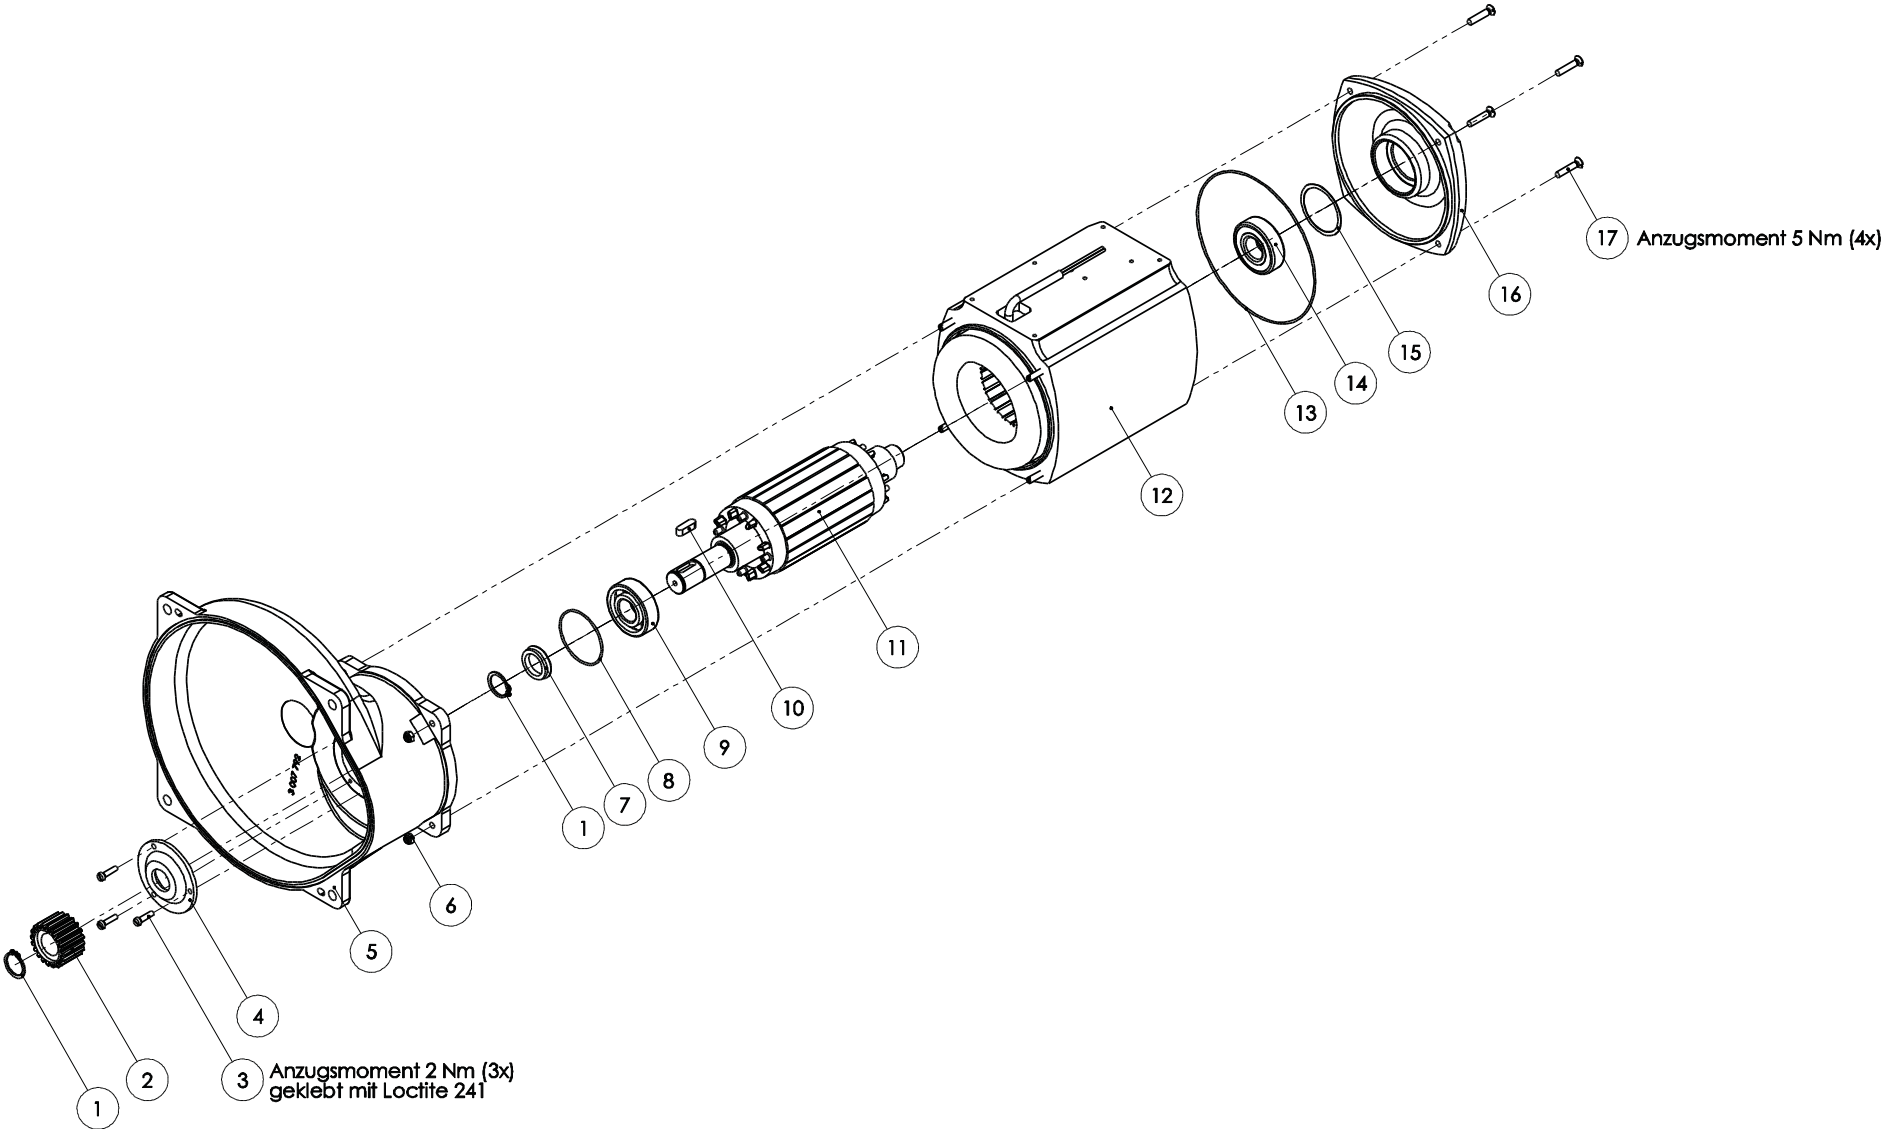

Ersatzteilliste Halbierungssäge SB 289 E (110890945)

Baugruppe Motor vst. (007012002)			
Pos-Nr.	Artikelnummer	Artikelbezeichnung	Anzahl
1	001312417	Sicherungsring	2
2	003004112	Antriebsrad	1
3	001326102	Zylinderschraube	3
4	003011830	Lagerdeckel	1
5	003007792	Gehäuse	1
6	001304501	Sechskantmutter	4
7	001316408	V-Ring	1
8	001317777	O-Ring	1
9	001340238	Rillenkugellager	1
10	001305415	Passfeder	1
11	007011853	Ankerachse vst.	1
12	007011850	Statorgehäuse vst.	1
13	001317778	O-Ring	1
14	001345316	Rillenkugellager	1
15	001314604	Wellenfederring	1
16	003011854	Lagerschild	1
17	001326423	Senkschraube	4

Ersatzteilliste Halbierungssäge SB 289 E (110890945)