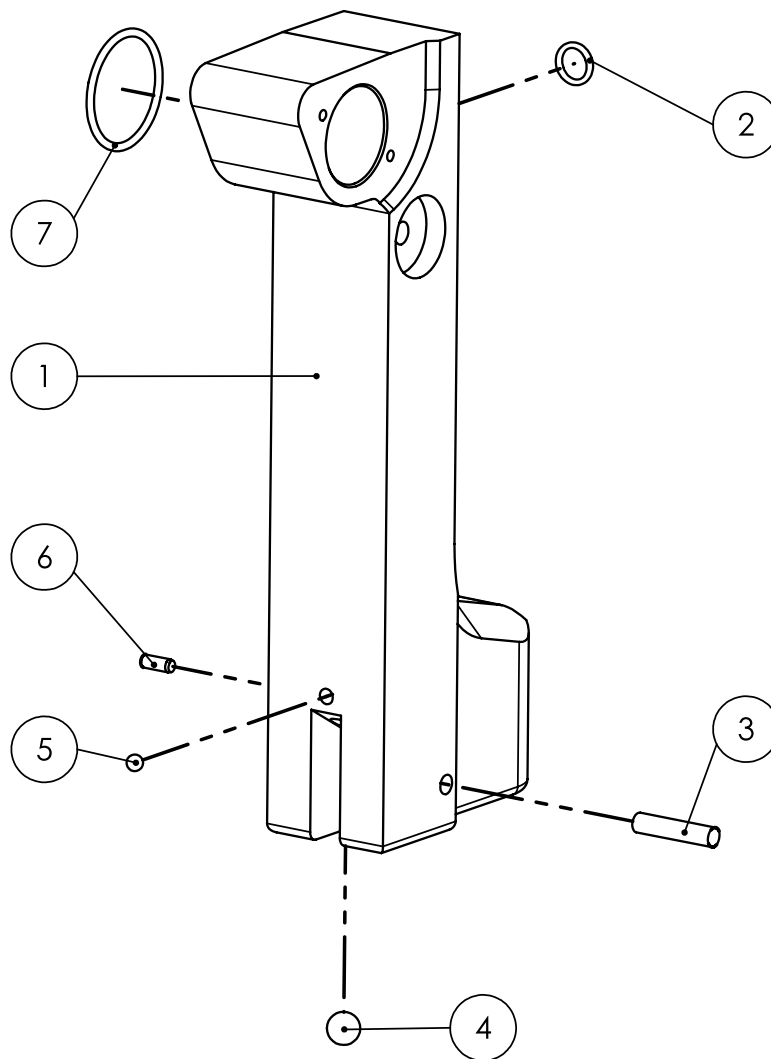

Ersatzteilliste Halberungssäge SB 289 E (110890945)

Ersatzteilliste Halbierungssäge SB 289 E (110890945)

 Baugruppe Motor vst. (007012002)			
Pos-Nr.	Artikelnummer	Artikelbezeichnung	Anzahl
1	001312417	Sicherungsring	2
2	003004112	Antriebsrad	1
3	001326102	Zylinderschraube	3
4	003011830	Lagerdeckel	1
5	003007792	Gehäuse	1
6	001304501	Sechskantmutter	4
7	001316408	V-Ring	1
8	001317777	O-Ring	1
9	001340238	Rillenkugellager	1
10	001305415	Passfeder	1
11	007011853	Ankerachse vst.	1
12	007011850	Statorgehäuse vst.	1
13	001317778	O-Ring	1
14	001345316	Rillenkugellager	1
15	001314604	Wellenfederring	1
16	003011854	Lagerschild	1
17	001326423	Senkschraube	4

Ersatzteilliste Halbierungssäge SB 289 E (110890945)

Ersatzteilliste Halberungssäge SB 289 E (110890945)

Baugruppe Halter vst. (007009235)

Pos-Nr.	Artikelnummer	Artikelbezeichnung	Anzahl
1	001326118	Zylinderschraube	2
2	001326302	Gewindestift	1
3	001362674	Druckfeder	1
4	002000259	HM-Platte	1
5	003009235	Halter	1
6	003009255	HM-Führung	2
7	003009634	Fiberführung	1

Ersatzteilliste Halbierungssäge SB 289 E (110890945)

Baugruppe Leiste vorne vst. (007016217)

Pos-Nr.	Artikelnummer	Artikelbezeichnung	Anzahl
1	003016217	Leiste vorne	1
2	001312662	O-Ring	1
3	001307217	Zylinderstift	1
4	001342510	Kugel	1
5	001342506	Kugel	1
6	001306409	Zylinderstift	1
7	001312616	O-Ring	1