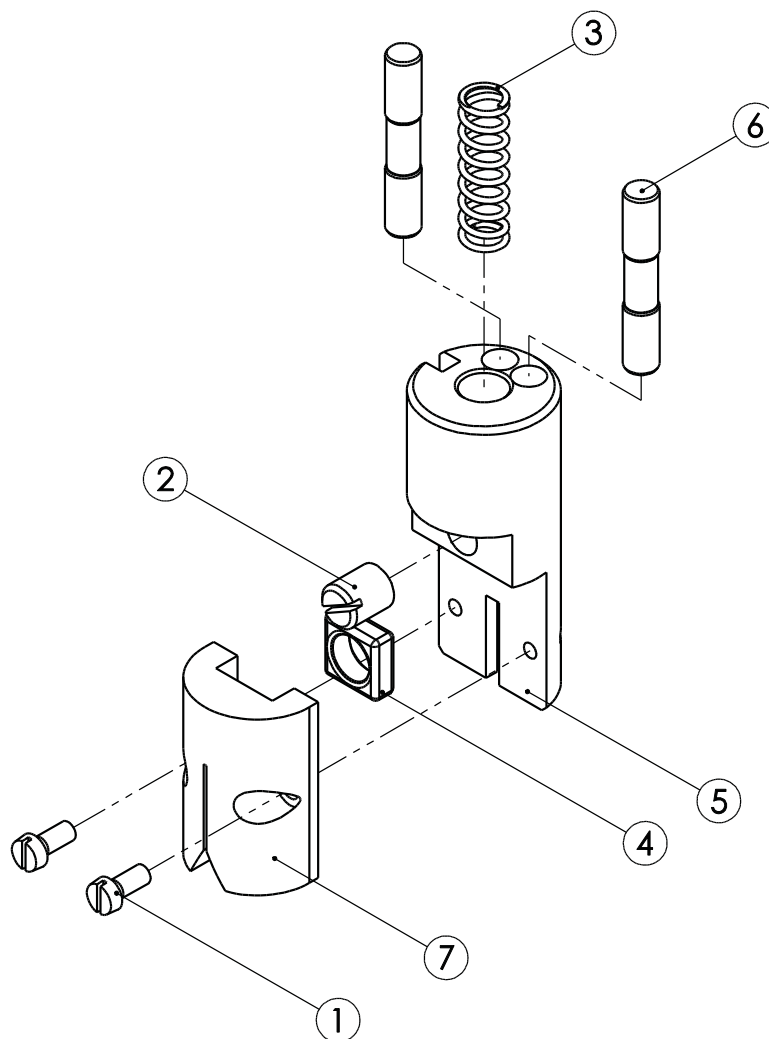

Ersatzteilliste Halberungssäge SB 289 E (110890945)

Ersatzteilliste Halbierungssäge SB 289 E (110890945)

 Baugruppe Motor vst. (007012002)			
Pos-Nr.	Artikelnummer	Artikelbezeichnung	Anzahl
1	001312417	Sicherungsring	2
2	003004112	Antriebsrad	1
3	001326102	Zylinderschraube	3
4	003011830	Lagerdeckel	1
5	003007792	Gehäuse	1
6	001304501	Sechskantmutter	4
7	001316408	V-Ring	1
8	001317777	O-Ring	1
9	001340238	Rillenkugellager	1
10	001305415	Passfeder	1
11	007011853	Ankerachse vst.	1
12	007011850	Statorgehäuse vst.	1
13	001317778	O-Ring	1
14	001345316	Rillenkugellager	1
15	001314604	Wellenfederring	1
16	003011854	Lagerschild	1
17	001326423	Senkschraube	4

Ersatzteilliste Halbierungssäge SB 289 E (110890945)

Ersatzteilliste Halberungssäge SB 289 E (110890945)

Baugruppe Halter vst. (007009235)

Pos-Nr.	Artikelnummer	Artikelbezeichnung	Anzahl
1	001326118	Zylinderschraube	2
2	001326302	Gewindestift	1
3	001362674	Druckfeder	1
4	002000259	HM-Platte	1
5	003009235	Halter	1
6	003009255	HM-Führung	2
7	003009634	Fiberführung	1

Ersatzteilliste Halbierungssäge SB 289 E (110890945)

Baugruppe Leiste vorne vst. (007016217)

Pos-Nr.	Artikelnummer	Artikelbezeichnung	Anzahl
1	003016217	Leiste vorne	1
2	001312662	O-Ring	1
3	001307217	Zylinderstift	1
4	001342510	Kugel	1
5	001342506	Kugel	1
6	001306409	Zylinderstift	1
7	001312616	O-Ring	1