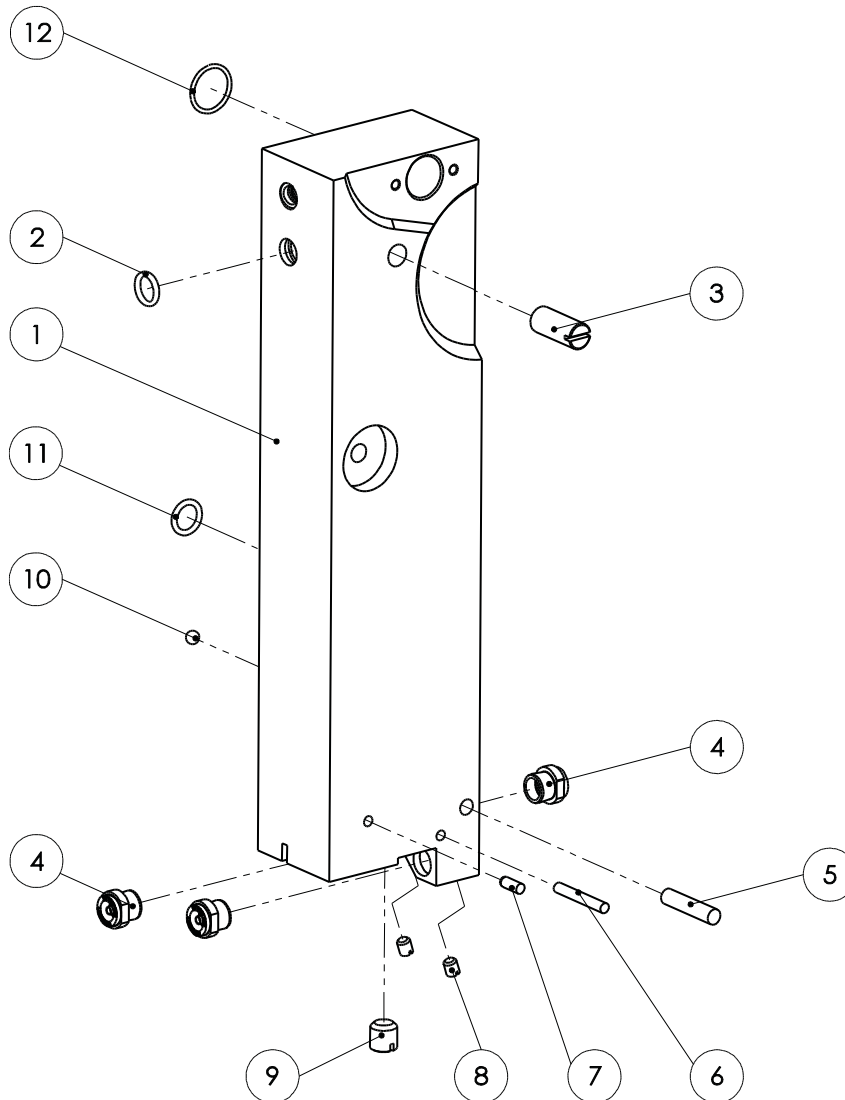

Ersatzteilliste Halberungssäge SB 289 E (110890945)

Ersatzteilliste Halbierungssäge SB 289 E (110890945)

 Baugruppe Motor vst. (007012002)			
Pos-Nr.	Artikelnummer	Artikelbezeichnung	Anzahl
1	001312417	Sicherungsring	2
2	003004112	Antriebsrad	1
3	001326102	Zylinderschraube	3
4	003011830	Lagerdeckel	1
5	003007792	Gehäuse	1
6	001304501	Sechskantmutter	4
7	001316408	V-Ring	1
8	001317777	O-Ring	1
9	001340238	Rillenkugellager	1
10	001305415	Passfeder	1
11	007011853	Ankerachse vst.	1
12	007011850	Statorgehäuse vst.	1
13	001317778	O-Ring	1
14	001345316	Rillenkugellager	1
15	001314604	Wellenfederring	1
16	003011854	Lagerschild	1
17	001326423	Senkschraube	4

Ersatzteilliste Halbierungssäge SB 289 E (110890945)

Ersatzteilliste Halberungssäge SB 289 E (110890945)

Baugruppe Halter vst. (007009235)

Pos-Nr.	Artikelnummer	Artikelbezeichnung	Anzahl
1	001326118	Zylinderschraube	2
2	001326302	Gewindestift	1
3	001362674	Druckfeder	1
4	002000259	HM-Platte	1
5	003009235	Halter	1
6	003009255	HM-Führung	2
7	003009634	Fiberführung	1

Ersatzteilliste Halbierungssäge SB 289 E (110890945)

Baugruppe Leiste vorne vst. (007016217)

Pos-Nr.	Artikelnummer	Artikelbezeichnung	Anzahl
1	003016217	Leiste vorne	1
2	001312662	O-Ring	1
3	001307217	Zylinderstift	1
4	001342510	Kugel	1
5	001342506	Kugel	1
6	001306409	Zylinderstift	1
7	001312616	O-Ring	1

Ersatzteilliste Halbhierungssäge SB 289 E (110890945)

Baugruppe Leiste hinten vst. (007015226)

Pos-Nr.	Artikelnummer	Artikelbezeichnung	Anzahl
1	003015226	Leiste hinten	1
2	001312662	O-Ring	1
3	002000296	Gewindestift	1
4	001610223	Vollkegeldüse	3
5	001307217	Zylinderstift	1
6	001307223	Zylinderstift	1
7	001306409	Zylinderstift	1
8	002000298	Gewindestift	2
9	002000297	Gewindestift	1
10	001342506	Kugel	1
11	001312662	O-Ring	1
12	001317785	O-Ring	1