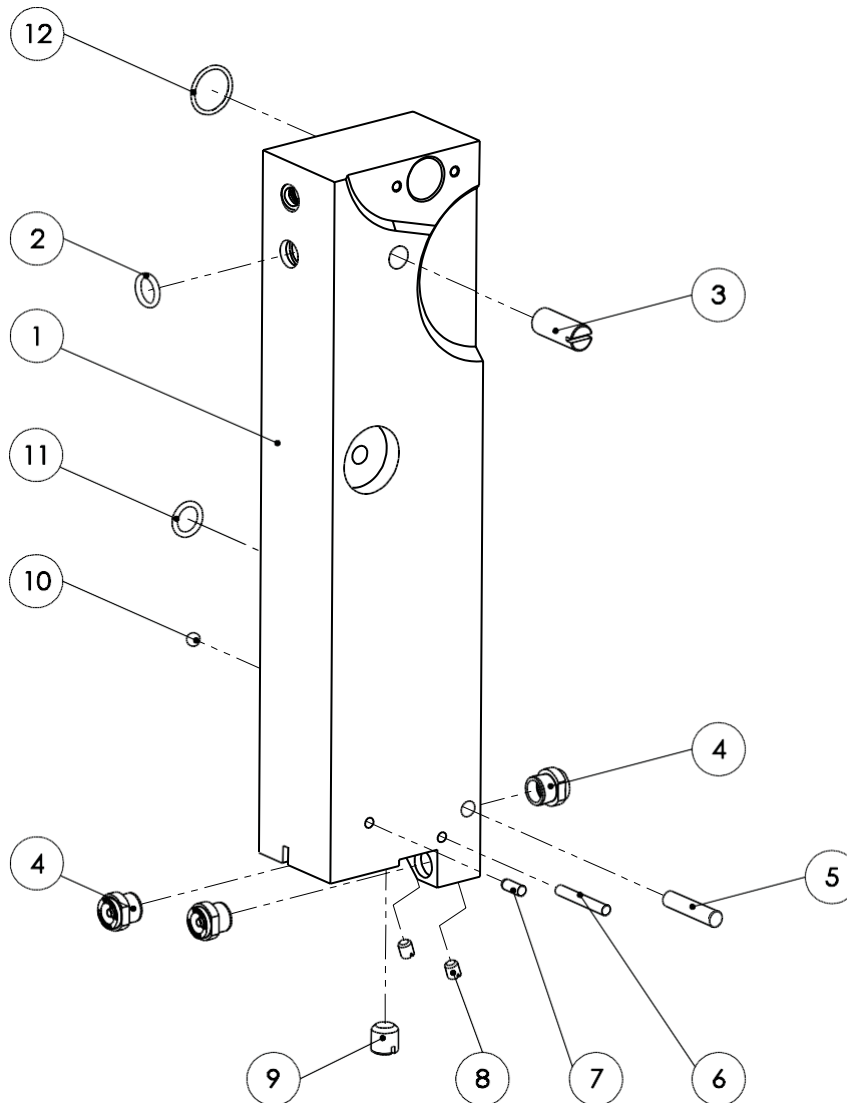

Lista de piezas de recambio sierra de separación SB 289 E (110890943)

Módulo barra trasera compl. (007015226)			
N.º de pos.	N.º de art.	Denominación del artículo	Cant.
1	003015226	Barra trasera	1
2	001312662	Junta tórica	1
3	002000296	Pasador roscado	1
4	001610223	Boquilla de cono lleno	3
5	001307217	Pasador cilíndrico	1
6	001307223	Pasador cilíndrico	1
7	001306409	Pasador cilíndrico	1
8	002000298	Pasador roscado	2
9	002000297	Pasador roscado	1
10	001342506	Bola	1
11	001312662	Junta tórica	1
12	001317785	Junta tórica	1