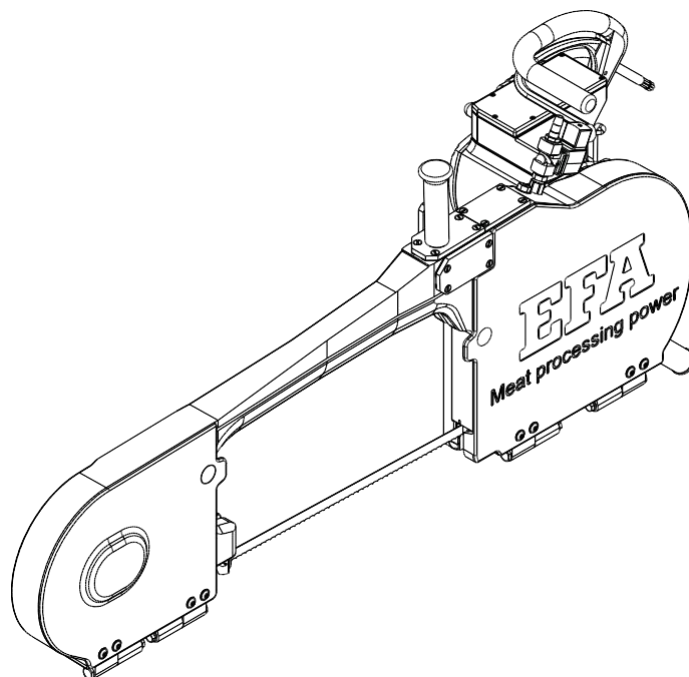

Lista de piezas de recambio

Sierra de separación SB 289 E

208 V 60 Hz

110890943

Schmid und Wezel GmbH

Maschinenfabrik

Maybachstraße 2

D-75433 Maulbronn

Tel. +49-(0)7043-102-0

Fax +49-(0)7043-102-78

Correo electrónico: efa-verkauf@efa-germany.de

www.efa-germany.com

Lista de piezas de recambio sierra de separación SB 289 E (110890943)

Sierra de separación SB 289 E (110890943)			
N.º de pos.	N.º de art.	Denominación del artículo	Cant.
1	003015392	Carcasa	1
2	001312356	Anillo de seguridad	1
3	001326019	Tornillo cilíndrico	6
4	001317003	Arandela elástica	18
5	001368634	Tapón de cierre	6
6	002000306	Sistema magnético de sujeción	2
7	007009235	Soporte compl.	2
8	007009835	Palanca compl.	2
9	007015226	Barra trasera compl.	1
10	003006436	Riel guía	2
11	003006939	Riel guía	2
12	001325914	Tornillo hexagonal	12
13	003009231	Placa guía	1
14	003009232	Perno de cojinete	1
15	003009137	Rueda de rodillo guía delantera	1
16	001345330	Cojinete de bolas de estría profunda	2
17	003006725	Anillo espaciador	1
18	003006724	Anillo espaciador	1
19	001312432	Anillo de seguridad	1
20	003009238	Cubierta	1
21	001326402	Tornillo avellanado	8
22	003008941	Tornillo de sujeción	1
23	001317757	Junta tórica	1
24	001307218	Pasador cilíndrico	2
25	003009245	Perno de cojinete	1
26	001305415	Chaveta	2
27	002000356	Chaveta	2
28	003007794	Portador	1
29	001325999	Tornillo hexagonal	6
30	003007806	Arandela	1
31	001326506	Tornillo avellanado	1
32	001345803	Cojinete de rodillos cónicos	2
33	003009240	Arandela de cobertura	1
34	003009136	Rueda de rodillo guía trasera	1
35	003009246	Tuerca hexagonal	1
36	003009252	Perno roscado	1
37	001310510	Arandela	3
38	003009251	Palanca de suspensión	1
39	001300248	Tuerca hexagonal	1
40	001368626	Tapón roscado	2
41	003009206	Estanqueidad	2
42	001326406	Tornillo avellanado	12
43	003009342	Cubierta	1
44	001368622	Tornillo de cierre	1
45	001313102	Junta de estanqueidad	1