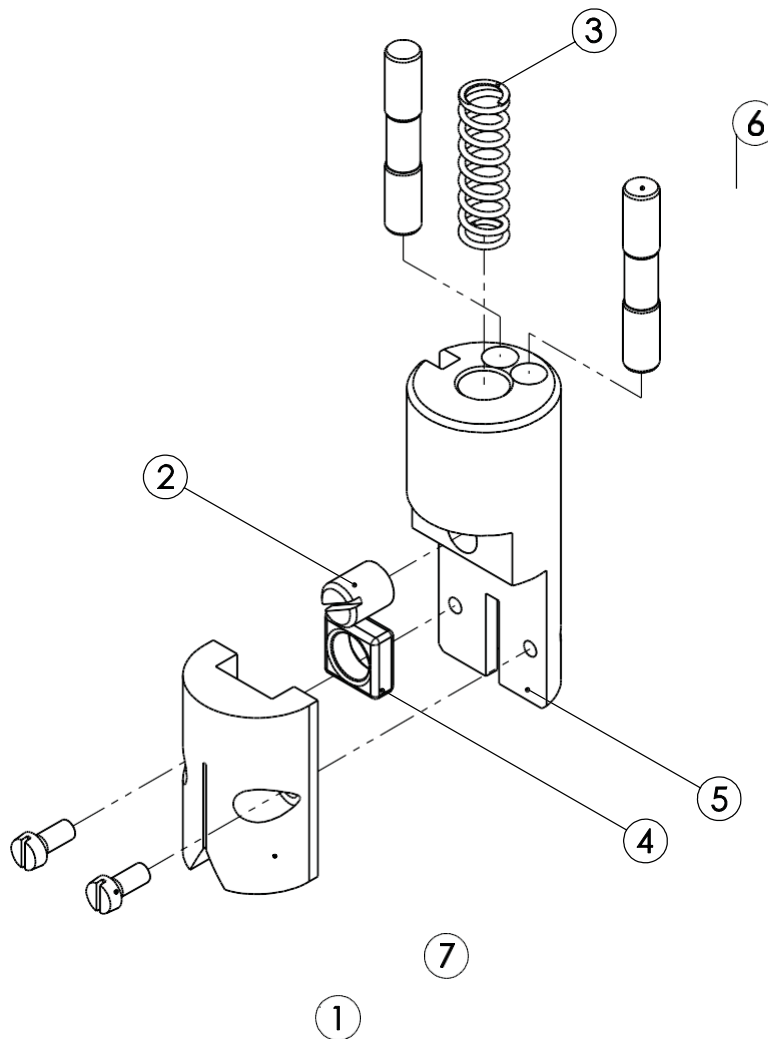

Lista de piezas de recambio sierra de separación SB 289 E (110890943)

Lista de piezas de recambio sierra de separación SB 289 E (110890943)

 Módulo motor compl. (007015316)			
N.º de pos.	N.º de art.	Denominación del artículo	Cant.
1	001312417	Anillo de seguridad	2
2	003004112	Rueda de accionamiento	1
3	001326102	Tornillo cilíndrico	3
4	003011830	Cubierta del cojinete	1
5	001317777	Junta tórica	1
6	003007792	Carcasa	1
7	001316408	Anillo en V	1
8	001340238	Cojinete de bolas de estría profunda	1
9	001305415	Chaveta	1
10	007011853	Eje de anclaje compl.	1
11	001304501	Tuerca hexagonal	4
12	007015326	Carcasa del estátor compl.	1
13	001317778	Junta tórica	1
14	001345316	Cojinete de bolas de estría profunda	1
15	001314604	Arandela de precarga	1
16	003011854	Tapa de cojinete	1
17	001326423	Tornillo avellanado	4

Lista de piezas de recambio sierra de separación SB 289 E (110890943)

Lista de piezas de recambio sierra de separación SB 289 E (110890943)

 Módulo soporte compl. (007009235)			
N.º de pos.	N.º de art.	Denominación del artículo	Cant.
1	001326118	Tornillo cilíndrico	2
2	001326302	Pasador roscado	1
3	001362674	Muelle de presión	1
4	002000259	Placa de carburo	1
5	003009235	Soporte	1
6	003009255	Guía de carburo	2
7	003009634	Guía de fibra	1