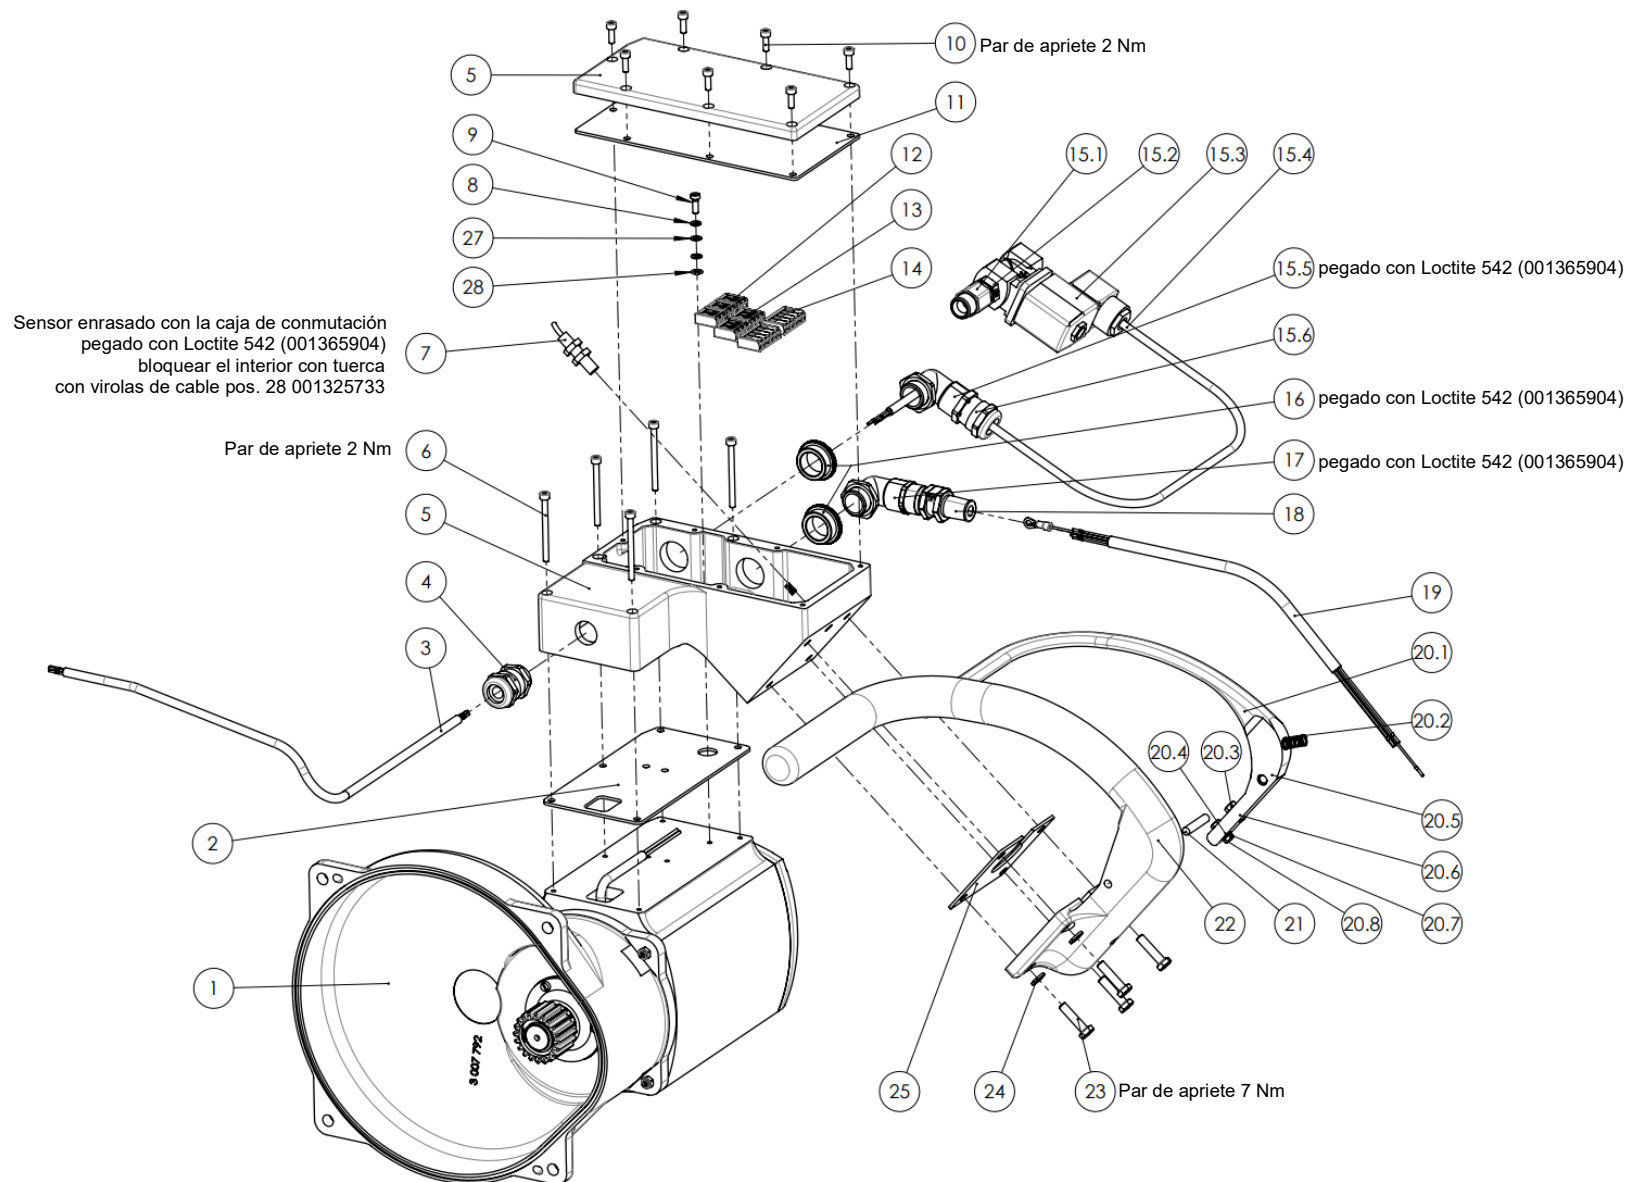

Lista de piezas de recambio sierra de separación SB 289 E (110890943)

Lista de piezas de recambio sierra de separación SB 289 E (110890943)

Módulo motor compl. (007015316)			
N.º de pos.	N.º de art.	Denominación del artículo	Cant.
1	001312417	Anillo de seguridad	2
2	003004112	Rueda de accionamiento	1
3	001326102	Tornillo cilíndrico	3
4	003011830	Cubierta del cojinete	1
5	001317777	Junta tórica	1
6	003007792	Carcasa	1
7	001316408	Anillo en V	1
8	001340238	Cojinete de bolas de estría profunda	1
9	001305415	Chaveta	1
10	007011853	Eje de anclaje compl.	1
11	001304501	Tuerca hexagonal	4
12	007015326	Carcasa del estátor compl.	1
13	001317778	Junta tórica	1
14	001345316	Cojinete de bolas de estría profunda	1
15	001314604	Arandela de precarga	1
16	003011854	Tapa de cojinete	1
17	001326423	Tornillo avellanado	4