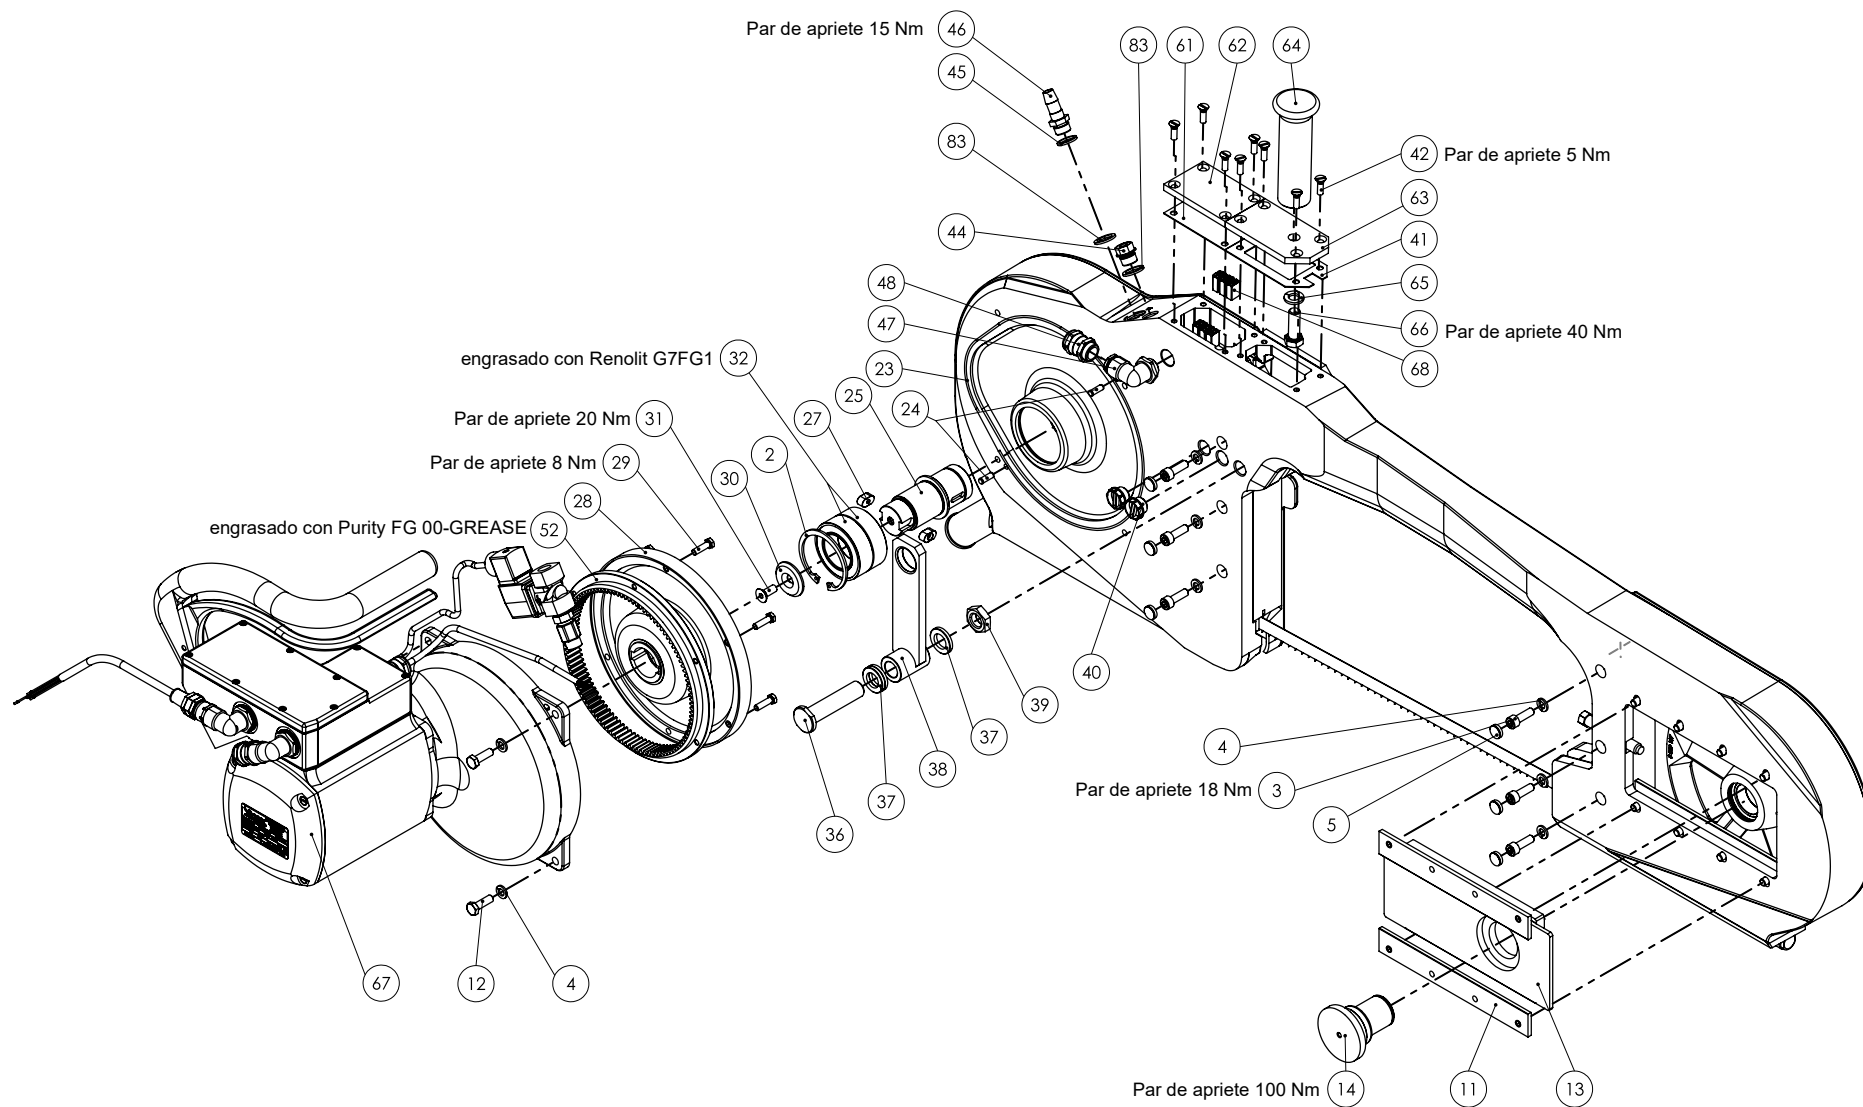

Lista de piezas de recambio sierra de separación SB 289 E (110890943)

Lista de piezas de recambio sierra de separación SB 289 E (110890943)

Módulo motor compl. (008015316)			
N.º de pos.	N.º de art.	Denominación del artículo	Cant.
1	007015316	Motor compl.	1
2	003011856	Estanqueidad	1
3	001601742	Cable compl.	1
4	001325556	Racor atornillado para cables	2
5	007015257	Caja de interruptores compl.	1
6	001326010	Tornillo cilíndrico	5
7	001601227	Sensor inductivo	1
8	001317007	Arandela elástica	1
9	001326103	Tornillo cilíndrico	1
10	001326003	Tornillo cilíndrico	7
11	003004107	Estanqueidad	1
12	001605028	Abrazadera	5
13	001605029	Abrazadera	2
14	001605039	Abrazadera compl.	1
15	008009822	Válvula de solenoide compl.	1
15.1	001370908	Boquilla reductora	1
15.2	001606516	Tubuladura roscada recta	1
15.3	001607104	Válvula de solenoide	1
15.4	001601753	Cable compl.	1
15.5	001325543	Racor acodado	1
15.6	001325556	Racor atornillado para cables	1
16	001604009	Reductor	2
17	001325543	Racor acodado	1
18	001325587	Racor atornillado para cables	1
19	001601732	Cable compl.	1
20	007015260	Palanca de accionamiento compl.	1
20.1	003015260	Palanca de accionamiento	1
20.2	001362674	Muelle de presión	1
20.3	001304613	Tuerca hexagonal	1
20.4	001325926	Tornillo hexagonal	1
20.5	001346022	Cojinete de deslizamiento	1
20.6	001326215	Pasador roscado	1
20.7	001304612	Tuerca hexagonal	1
20.8	001317602	Arandela	1
21	001307217	Pasador cilíndrico	1
22	003015259	Manilla de accionamiento	1
23	001325913	Tornillo hexagonal	4
24	001317002	Arandela elástica	4
25	003007630	Estanqueidad	1
26	001325733	Virola de cable	3
27	001318210	disco	2
28	001311207	disco de diente	1