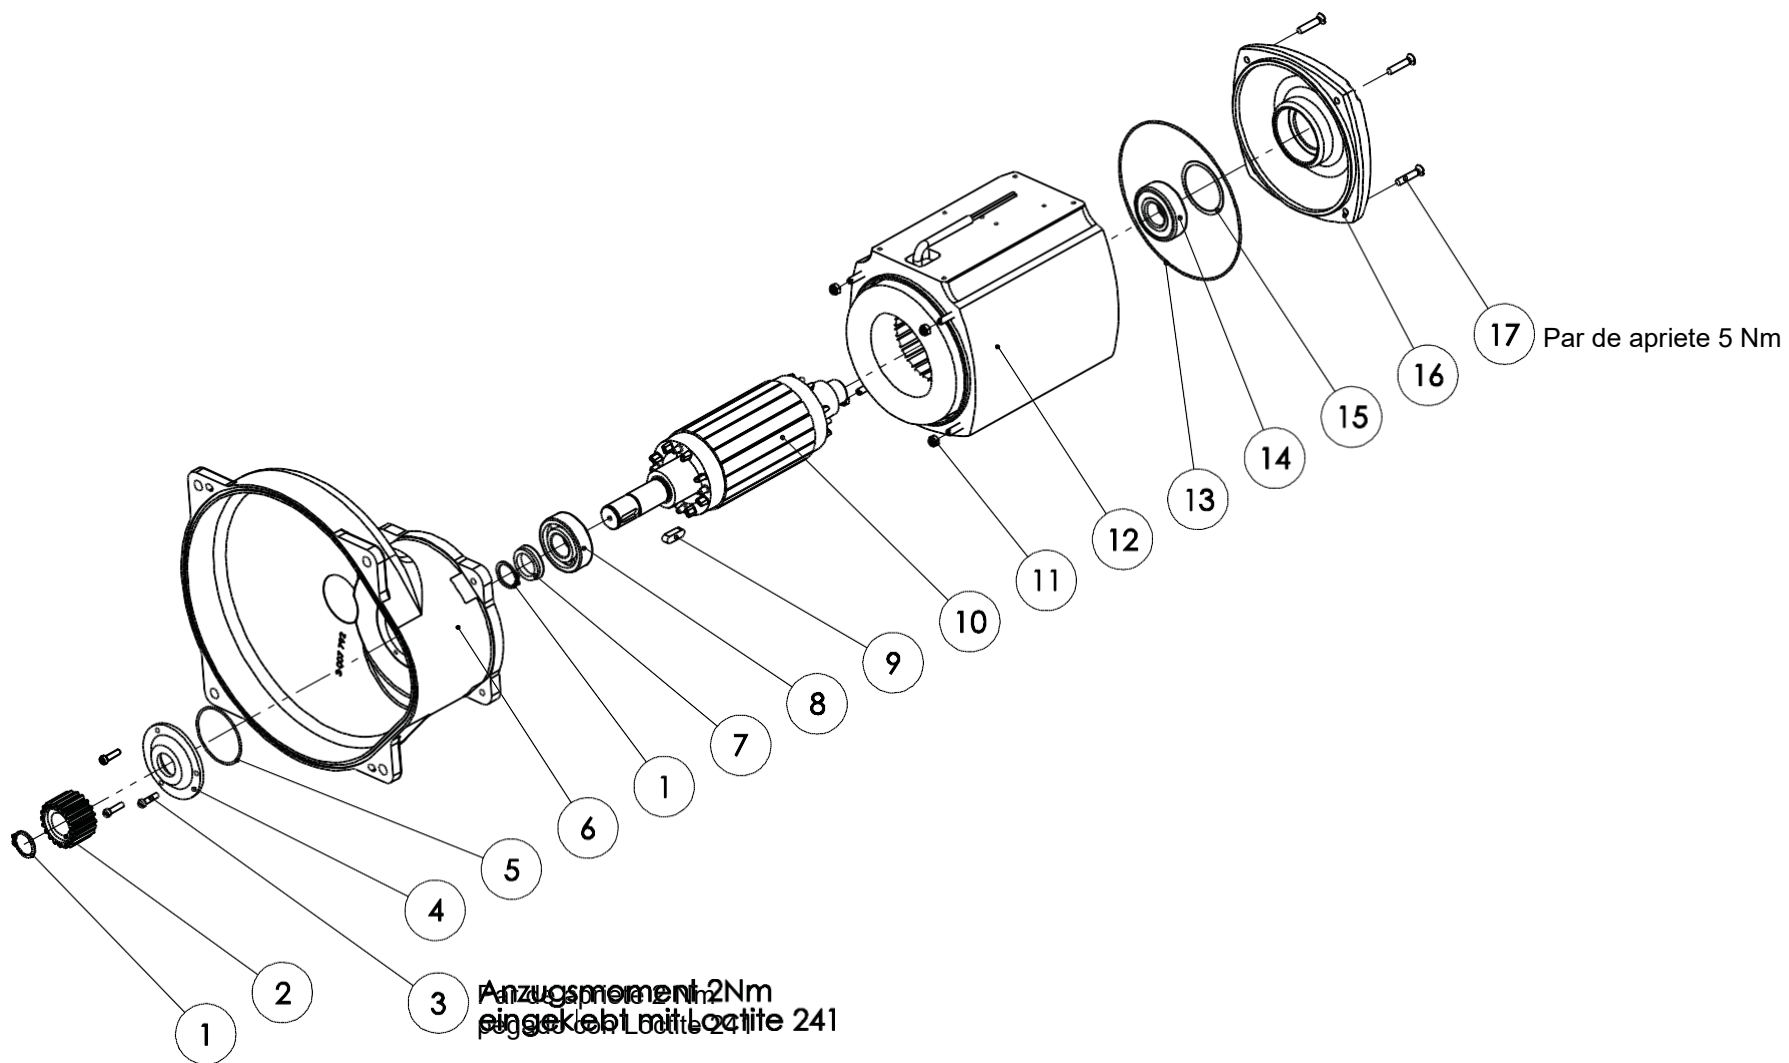

Lista de piezas de recambio sierra de separación SB 289 E (110890943)

Lista de piezas de recambio sierra de separación SB 289 E (110890943)

Módulo soporte compl. (007009235)			
N.º de pos.	N.º de art.	Denominación del artículo	Cant.
1	001326118	Tornillo cilíndrico	2
2	001326302	Pasador roscado	1
3	001362674	Muelle de presión	1
4	002000259	Placa de carburo	1
5	003009235	Soporte	1
6	003009255	Guía de carburo	2
7	003009634	Guía de fibra	1