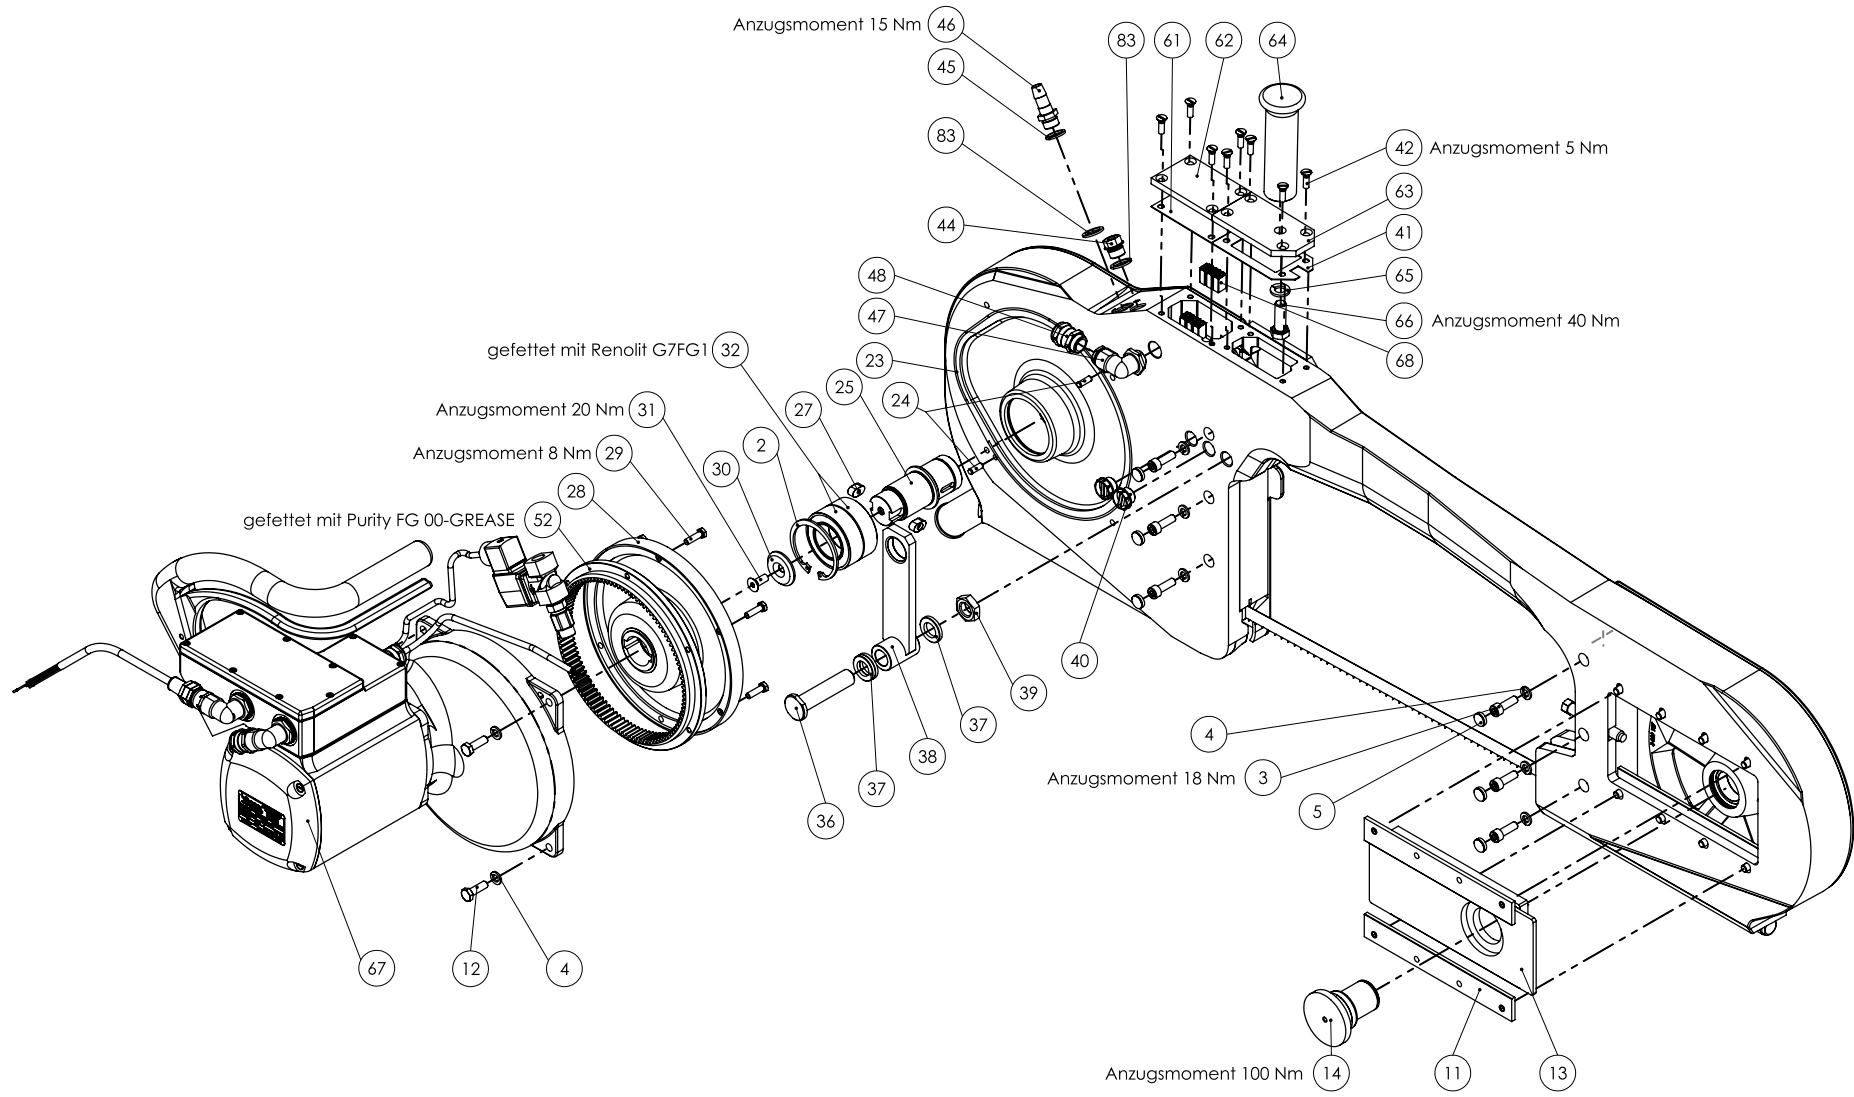

Ersatzteilliste Halbsierungssäge SB 289 E (110890943)

Ersatzteilliste Halbierungssäge SB 289 E (110890943)

Baugruppe Motor kpl. (008015316)			
Pos-Nr.	Artikelnummer	Artikelbezeichnung	Anzahl
1	007015316	Motor vst.	1
2	003011856	Dichtung	1
3	001601742	Leitung vst,	1
4	001325556	Kabelverschraubung	2
5	007015257	Schalterkasten vst.	1
6	001326010	Zylinderschraube	5
7	001601227	Induktiver Sensor	1
8	001317007	Federring	1
9	001326103	Zylinderschraube	1
10	001326003	Zylinderschraube	7
11	003004107	Dichtung	1
12	001605028	Klemme	3
13	001605029	Klemme	2
14	001605039	Klemme	2
15	008009822	Magnetventil kpl.	1
15.1	001370908	Reduziernippel	1
15.2	001606516	Gerader Einschraubstutzen	1
15.3	001607104	Magnetventil	1
15.4	001601753	Leitung vst.	1
15.5	001325543	Winkelverschraubung	1
15.6	001325556	Kabelverschraubung	1
16	001604009	Reduzierung	2
17	001325543	Winkelverschraubung	1
18	001325587	Kabelverschraubung	1
19	001601732	Leitung vst.	1
20	007015260	Schalterhebel vst.	1
20.1	003015260	Schalterhebel	1
20.2	001362674	Druckfeder	1
20.3	001304613	Sechskantmutter	1
20.4	001325926	Sechskantschraube	1
20.5	001346022	Gleitlager	1
20.6	001326215	Gewindestift	1
20.7	001304612	Sechskantmutter	1
20.8	001317602	Scheibe	1
21	001307217	Zylinderstift	1
22	003015259	Schaltergriff	1
23	001325913	Sechskantschraube	4
24	001317002	Federring	4
25	003007630	Dichtung	1
26	001325733	Aderendhülse	3
27	001318210	Scheibe	2
28	001311207	Zahnscheibe	1