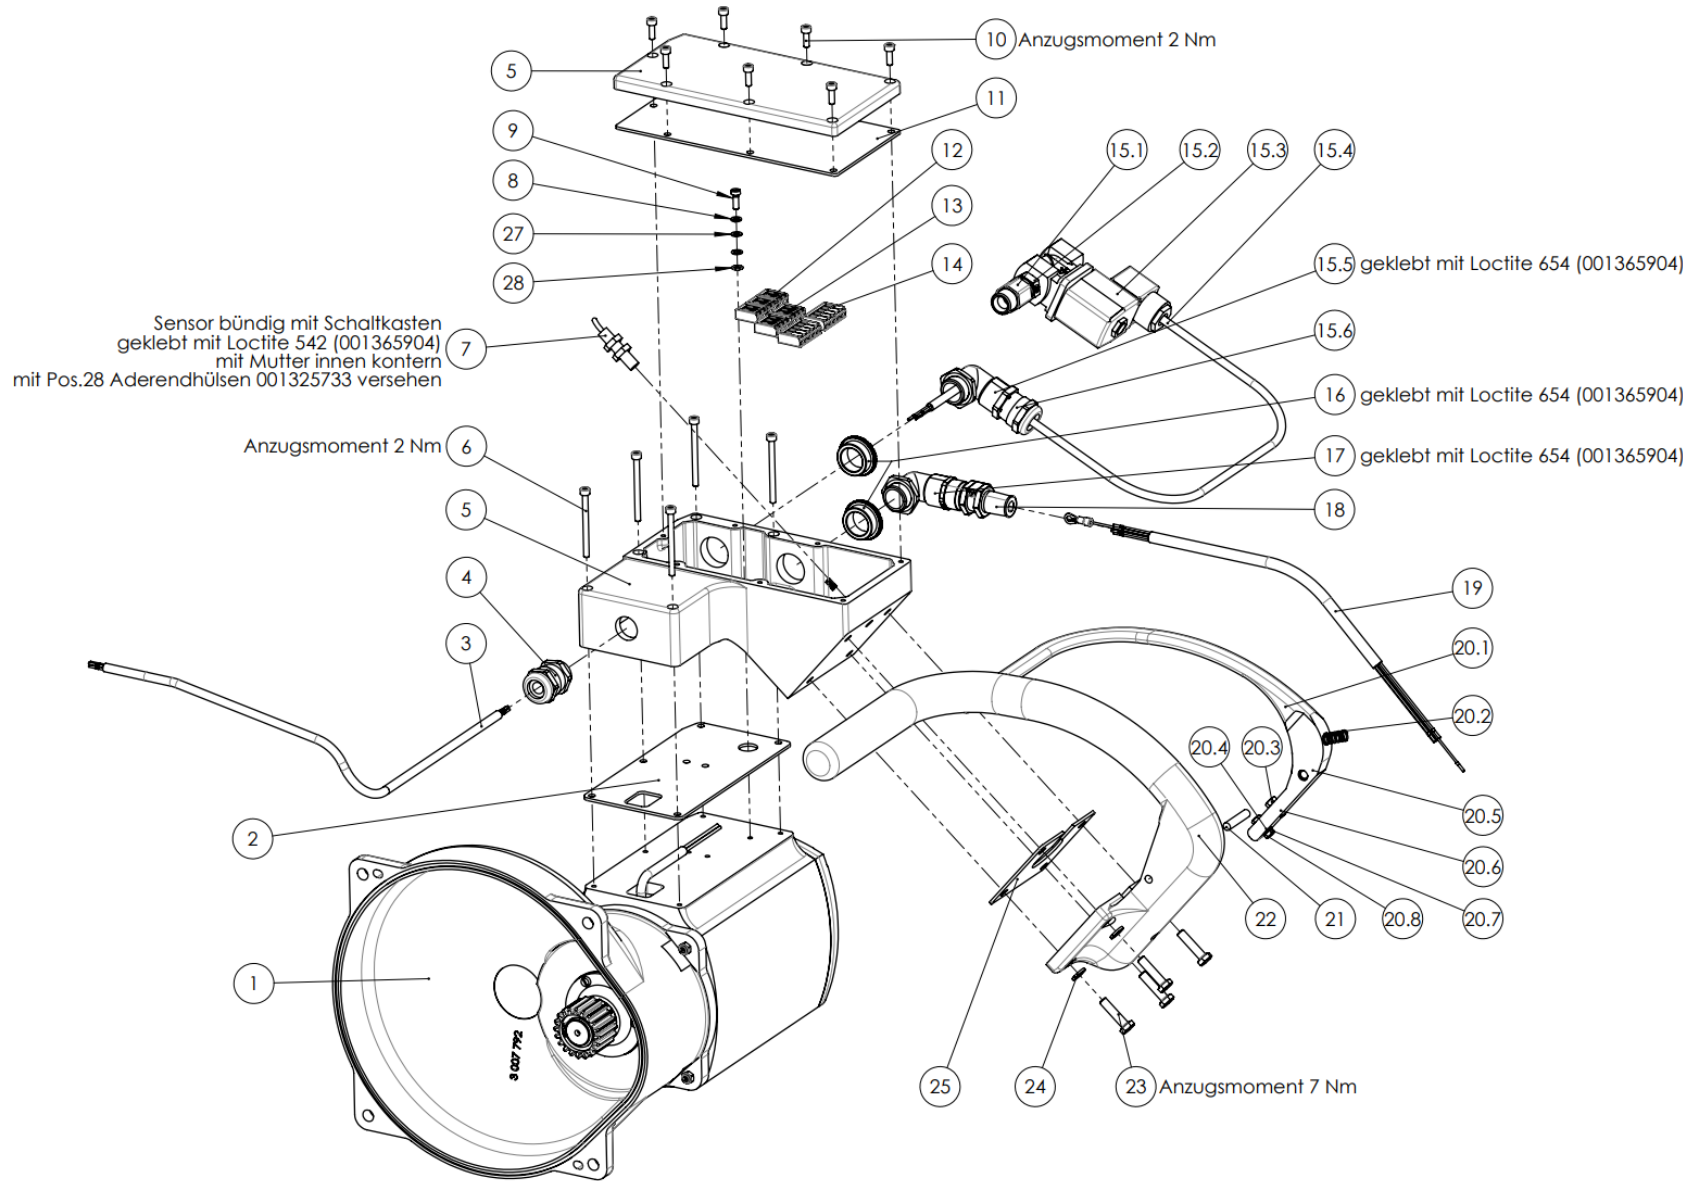

Ersatzteilliste Halbsierungssäge SB 289 E (110890943)

Ersatzteilliste Halbierungssäge SB 289 E (110890943)

Baugruppe Motor vst. (007015316)			
Pos-Nr.	Artikelnummer	Artikelbezeichnung	Anzahl
1	001312417	Sicherungsring	2
2	003004112	Antriebsrad	1
3	001326102	Zylinderschraube	3
4	003011830	Lagerdeckel	1
5	001317777	O-Ring	1
6	003007792	Gehäuse	1
7	001316408	V-Ring	1
8	001340238	Rillenkugellager	1
9	001305415	Passfeder	1
10	007011853	Ankerachse vst.	1
11	001304501	Sechskantmutter	4
12	007015326	Statorgehäuse vst.	1
13	001317778	O-Ring	1
14	001345316	Rillenkugellager	1
15	001314604	Wellenfederring	1
16	003011854	Lagerschild	1
17	001326423	Senkschraube	4