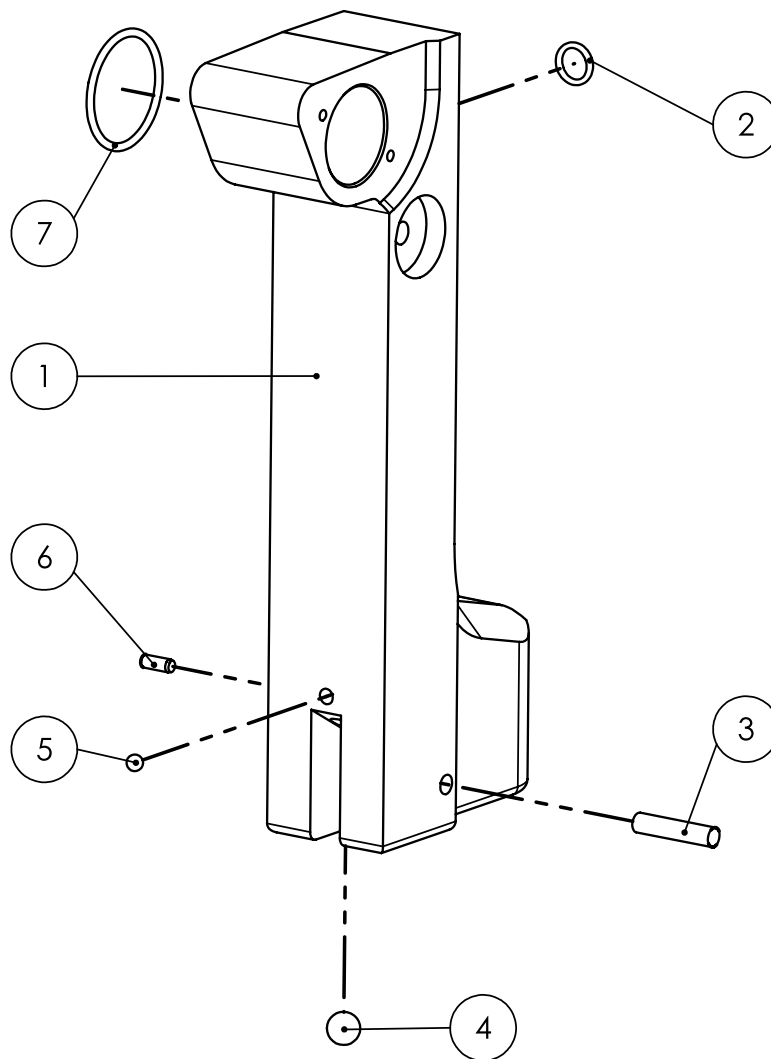

Ersatzteilliste Halbsierungssäge SB 289 E (110890943)

Ersatzteilliste Halbierungssäge SB 289 E (110890943)

|  Baugruppe Motor vst. (007015316) | | | |
|---------------------------------------------------------------------------------------------------------------------------|---------------|--------------------|--------|
| Pos-Nr. | Artikelnummer | Artikelbezeichnung | Anzahl |
| 1 | 001312417 | Sicherungsring | 2 |
| 2 | 003004112 | Antriebsrad | 1 |
| 3 | 001326102 | Zylinderschraube | 3 |
| 4 | 003011830 | Lagerdeckel | 1 |
| 5 | 001317777 | O-Ring | 1 |
| 6 | 003007792 | Gehäuse | 1 |
| 7 | 001316408 | V-Ring | 1 |
| 8 | 001340238 | Rillenkugellager | 1 |
| 9 | 001305415 | Passfeder | 1 |
| 10 | 007011853 | Ankerachse vst. | 1 |
| 11 | 001304501 | Sechskantmutter | 4 |
| 12 | 007015326 | Statorgehäuse vst. | 1 |
| 13 | 001317778 | O-Ring | 1 |
| 14 | 001345316 | Rillenkugellager | 1 |
| 15 | 001314604 | Wellenfederring | 1 |
| 16 | 003011854 | Lagerschild | 1 |
| 17 | 001326423 | Senkschraube | 4 |

Ersatzteilliste Halbierungssäge SB 289 E (110890943)

Ersatzteilliste Halberungssäge SB 289 E (110890943)

Baugruppe Halter vst. (007009235)

| Pos-Nr. | Artikelnummer | Artikelbezeichnung | Anzahl |
|---------|---------------|--------------------|--------|
| 1 | 001326118 | Zylinderschraube | 2 |
| 2 | 001326302 | Gewindestift | 1 |
| 3 | 001362674 | Druckfeder | 1 |
| 4 | 002000259 | HM-Platte | 1 |
| 5 | 003009235 | Halter | 1 |
| 6 | 003009255 | HM-Führung | 2 |
| 7 | 003009634 | Fiberführung | 1 |

Ersatzteilliste Halbierungssäge SB 289 E (110890943)

Baugruppe Leiste vorne vst. (007016217)

| Pos-Nr. | Artikelnummer | Artikelbezeichnung | Anzahl |
|---------|---------------|--------------------|--------|
| 1 | 003016217 | Leiste vorne | 1 |
| 2 | 001312662 | O-Ring | 1 |
| 3 | 001307217 | Zylinderstift | 1 |
| 4 | 001342510 | Kugel | 1 |
| 5 | 001342506 | Kugel | 1 |
| 6 | 001306409 | Zylinderstift | 1 |
| 7 | 001312616 | O-Ring | 1 |