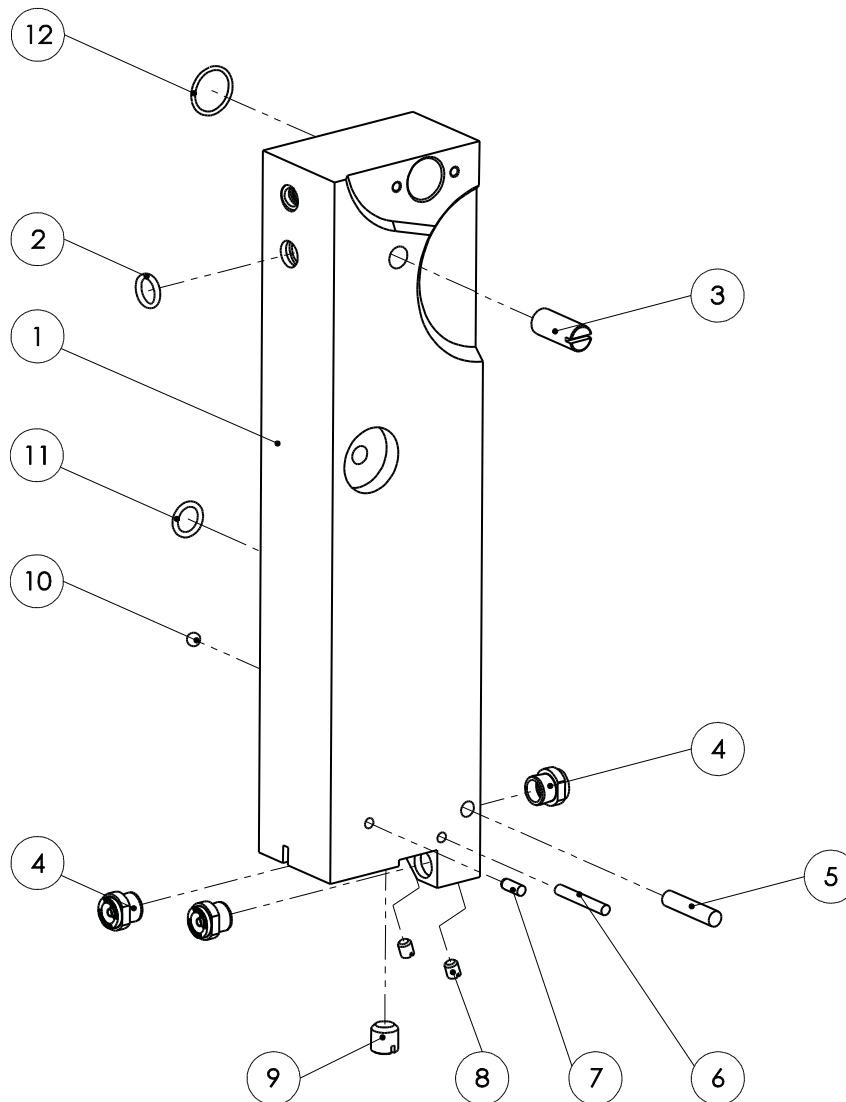

Ersatzteilliste Halbierungssäge SB 289 E (110890943)

Ersatzteilliste Halberungssäge SB 289 E (110890943)

Baugruppe Halter vst. (007009235)

| Pos-Nr. | Artikelnummer | Artikelbezeichnung | Anzahl |
|---------|---------------|--------------------|--------|
| 1 | 001326118 | Zylinderschraube | 2 |
| 2 | 001326302 | Gewindestift | 1 |
| 3 | 001362674 | Druckfeder | 1 |
| 4 | 002000259 | HM-Platte | 1 |
| 5 | 003009235 | Halter | 1 |
| 6 | 003009255 | HM-Führung | 2 |
| 7 | 003009634 | Fiberführung | 1 |

Ersatzteilliste Halbierungssäge SB 289 E (110890943)

Baugruppe Leiste vorne vst. (007016217)

| Pos-Nr. | Artikelnummer | Artikelbezeichnung | Anzahl |
|---------|---------------|--------------------|--------|
| 1 | 003016217 | Leiste vorne | 1 |
| 2 | 001312662 | O-Ring | 1 |
| 3 | 001307217 | Zylinderstift | 1 |
| 4 | 001342510 | Kugel | 1 |
| 5 | 001342506 | Kugel | 1 |
| 6 | 001306409 | Zylinderstift | 1 |
| 7 | 001312616 | O-Ring | 1 |

Ersatzteilliste Halbhierungssäge SB 289 E (110890943)

| Pos-Nr. | Artikelnummer | Artikelbezeichnung | Anzahl |
|---------|---------------|--------------------|--------|
| 1 | 003015226 | Leiste hinten | 1 |
| 2 | 001312662 | O-Ring | 1 |
| 3 | 002000296 | Gewindestift | 1 |
| 4 | 001610223 | Vollkegeldüse | 3 |
| 5 | 001307217 | Zylinderstift | 1 |
| 6 | 001307223 | Zylinderstift | 1 |
| 7 | 001306409 | Zylinderstift | 1 |
| 8 | 002000298 | Gewindestift | 2 |
| 9 | 002000297 | Gewindestift | 1 |
| 10 | 001342506 | Kugel | 1 |
| 11 | 001312662 | O-Ring | 1 |
| 12 | 001317785 | O-Ring | 1 |