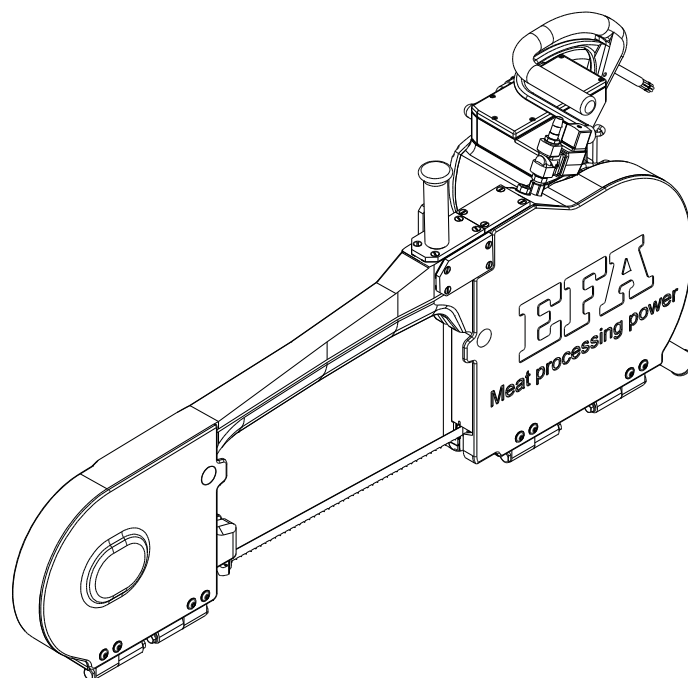

Ersatzteilliste

SB 289 E Halbierungssäge

208 V 60 Hz

110890943

Schmid und Wezel GmbH

Maschinenfabrik

Maybachstraße 2

D-75433 Maulbronn

Tel +49-(0)7043-102-0

Fax +49-(0)7043-102-78

E-Mail: efa-verkauf@efa-germany.de

www.efa-germany.com

Ersatzteilliste Halbierungssäge SB 289 E (110890943)

SB 289 E Halbierungssäge (110890943)			
Pos-Nr.	Artikelnummer	Artikelbezeichnung	Anzahl
1	003015392	Gehäuse	1
2	001312356	Sicherungsring	1
3	001326019	Zylinderschraube	6
4	001317003	Federring	18
5	001368634	Verschlussstopfen	6
6	002000306	Haftmagnetsystem	2
7	007009235	Halter vst.	2
8	007009835	Hebel vst.	2
9	007015226	Leiste hinten vst.	1
10	003006436	Führungsleiste	2
11	003006939	Führungsleiste	2
12	001325914	Sechskantschraube	12
13	003009231	Führungsplatte	1
14	003009232	Lagerbolzen	1
15	003009137	Leitrollenrad vorne	1
16	001345330	Rillenkugellager	2
17	003006725	Distanzring	1
18	003006724	Distanzring	1
19	001312432	Sicherungsring	1
20	003009238	Deckel	1
21	001326402	Senkschraube	8
22	003008941	Spannschraube	1
23	001317757	O-Ring	1
24	001307218	Zylinderstift	2
25	003009245	Lagerbolzen	1
26	001305415	Passfeder	2
27	002000356	Passfeder	2
28	003007794	Träger	1
29	001325999	Sechskantschraube	6
30	003007806	Scheibe	1
31	001326506	Senkschraube	1
32	001345803	Kegelrollenlager	2
33	003009240	Deckscheibe	1
34	003009136	Leitrollenrad hinten	1
35	003009246	Sechskantmutter	1
36	003009252	Gewindebolzen	1
37	001310510	Scheibe	3
38	003009251	Aufhänghebel	1
39	001300248	Sechskantmutter	1
40	001368626	Schraubstopfen	2
41	003009206	Dichtung	2
42	001326406	Senkschraube	12
43	003009342	Deckel	1
44	001368622	Verschlusschraube	1
45	001313102	Dichtring	1