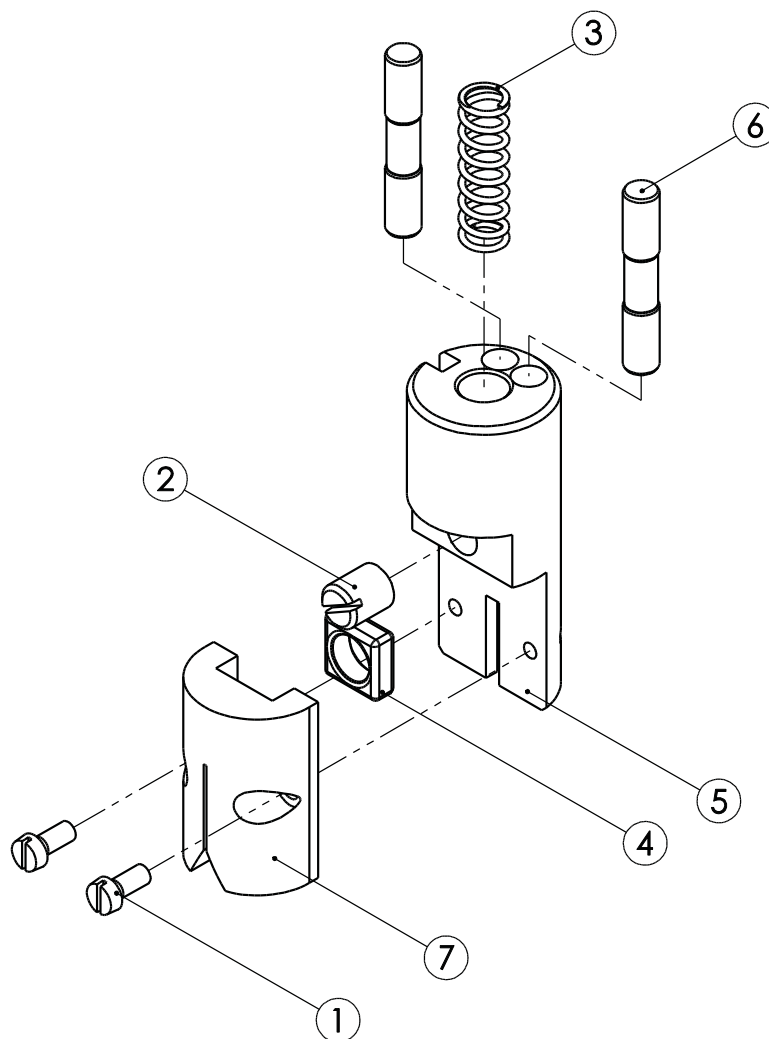

Ersatzteilliste Halbsierungssäge SB 289 E (110890943)

Ersatzteilliste Halbierungssäge SB 289 E (110890943)

|  Baugruppe Motor vst. (007015316) | | | |
|---------------------------------------------------------------------------------------------------------------------------|---------------|--------------------|--------|
| Pos-Nr. | Artikelnummer | Artikelbezeichnung | Anzahl |
| 1 | 001312417 | Sicherungsring | 2 |
| 2 | 003004112 | Antriebsrad | 1 |
| 3 | 001326102 | Zylinderschraube | 3 |
| 4 | 003011830 | Lagerdeckel | 1 |
| 5 | 001317777 | O-Ring | 1 |
| 6 | 003007792 | Gehäuse | 1 |
| 7 | 001316408 | V-Ring | 1 |
| 8 | 001340238 | Rillenkugellager | 1 |
| 9 | 001305415 | Passfeder | 1 |
| 10 | 007011853 | Ankerachse vst. | 1 |
| 11 | 001304501 | Sechskantmutter | 4 |
| 12 | 007015326 | Statorgehäuse vst. | 1 |
| 13 | 001317778 | O-Ring | 1 |
| 14 | 001345316 | Rillenkugellager | 1 |
| 15 | 001314604 | Wellenfederring | 1 |
| 16 | 003011854 | Lagerschild | 1 |
| 17 | 001326423 | Senkschraube | 4 |

Ersatzteilliste Halbierungssäge SB 289 E (110890943)

Ersatzteilliste Halberungssäge SB 289 E (110890943)

Baugruppe Halter vst. (007009235)

| Pos-Nr. | Artikelnummer | Artikelbezeichnung | Anzahl |
|---------|---------------|--------------------|--------|
| 1 | 001326118 | Zylinderschraube | 2 |
| 2 | 001326302 | Gewindestift | 1 |
| 3 | 001362674 | Druckfeder | 1 |
| 4 | 002000259 | HM-Platte | 1 |
| 5 | 003009235 | Halter | 1 |
| 6 | 003009255 | HM-Führung | 2 |
| 7 | 003009634 | Fiberführung | 1 |

Ersatzteilliste Halbierungssäge SB 289 E (110890943)

Baugruppe Leiste vorne vst. (007016217)

| Pos-Nr. | Artikelnummer | Artikelbezeichnung | Anzahl |
|---------|---------------|--------------------|--------|
| 1 | 003016217 | Leiste vorne | 1 |
| 2 | 001312662 | O-Ring | 1 |
| 3 | 001307217 | Zylinderstift | 1 |
| 4 | 001342510 | Kugel | 1 |
| 5 | 001342506 | Kugel | 1 |
| 6 | 001306409 | Zylinderstift | 1 |
| 7 | 001312616 | O-Ring | 1 |