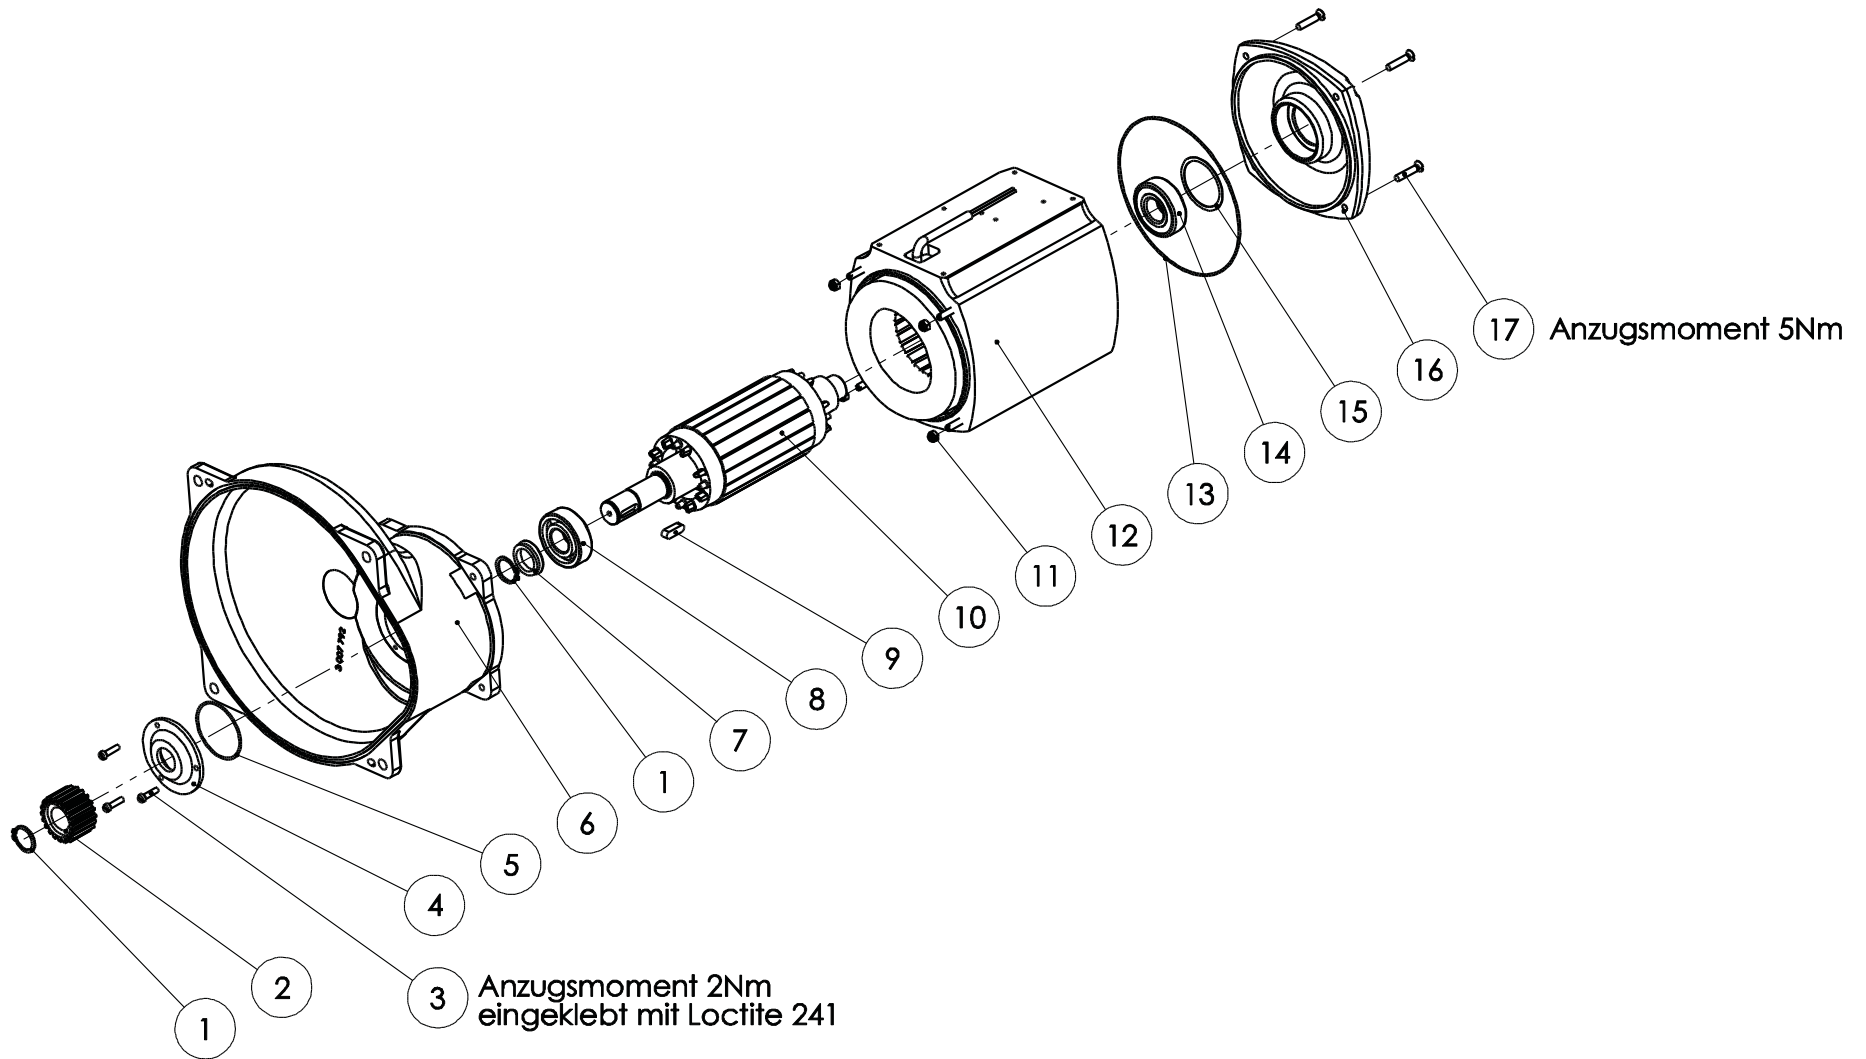

Ersatzteilliste Halbierungssäge SB 289 E (110890943)

Baugruppe Motor vst. (007015316)			
Pos-Nr.	Artikelnummer	Artikelbezeichnung	Anzahl
1	001312417	Sicherungsring	2
2	003004112	Antriebsrad	1
3	001326102	Zylinderschraube	3
4	003011830	Lagerdeckel	1
5	001317777	O-Ring	1
6	003007792	Gehäuse	1
7	001316408	V-Ring	1
8	001340238	Rillenkugellager	1
9	001305415	Passfeder	1
10	007011853	Ankerachse vst.	1
11	001304501	Sechskantmutter	4
12	007015326	Statorgehäuse vst.	1
13	001317778	O-Ring	1
14	001345316	Rillenkugellager	1
15	001314604	Wellenfederring	1
16	003011854	Lagerschild	1
17	001326423	Senkschraube	4

Ersatzteilliste Halbierungssäge SB 289 E (110890943)