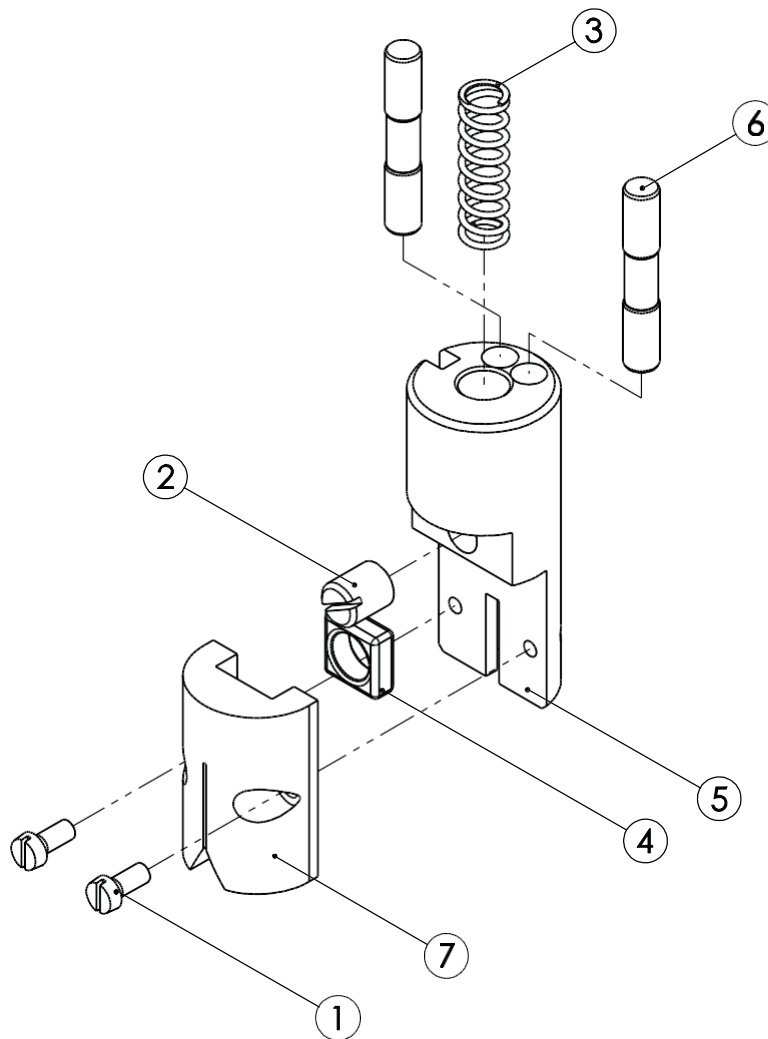

## Lista de piezas de recambio sierra de separación SB 289 E (110890941)

**Lista de piezas de recambio sierra de separación SB 289 E (110890941)**

 <b>Módulo motor compl. (007012002)</b>			
N.º de pos.	N.º de art.	Denominación del artículo	Cant.
1	001312417	Anillo de seguridad	2
2	003004112	Rueda de accionamiento	1
3	001326102	Tornillo cilíndrico	3
4	003011830	Cubierta del cojinete	1
5	001317740	Junta tórica	1
6	003007792	Carcasa	1
7	001316408	Anillo en V	1
8	001340238	Cojinete de bolas de estría profunda	1
9	001305415	Chaveta	1
10	007011853	Eje de anclaje compl.	1
11	001304501	Tuerca hexagonal	4
12	007011851	Carcasa del estátor compl.	1
13	001317778	Junta tórica	1
14	001345316	Cojinete de bolas de estría profunda	1
15	001314604	Arandela de precarga	1
16	003011854	Tapa de cojinete	1
17	001326423	Tornillo avellanado	4

# Lista de piezas de recambio sierra de separación SB 289 E (110890941)

Lista de piezas de recambio sierra de separación SB 289 E (110890941)

 <b>Módulo soporte compl. (007009235)</b>			
N.º de pos.	N.º de art.	Denominación del artículo	Cant.
1	001326118	Tornillo cilíndrico	2
2	001326302	Pasador roscado	1
3	001362674	Muelle de presión	1
4	002000259	Placa de carburo	1
5	003009235	Soporte	1
6	003009255	Guía de carburo	2
7	003009634	Guía de fibra	1