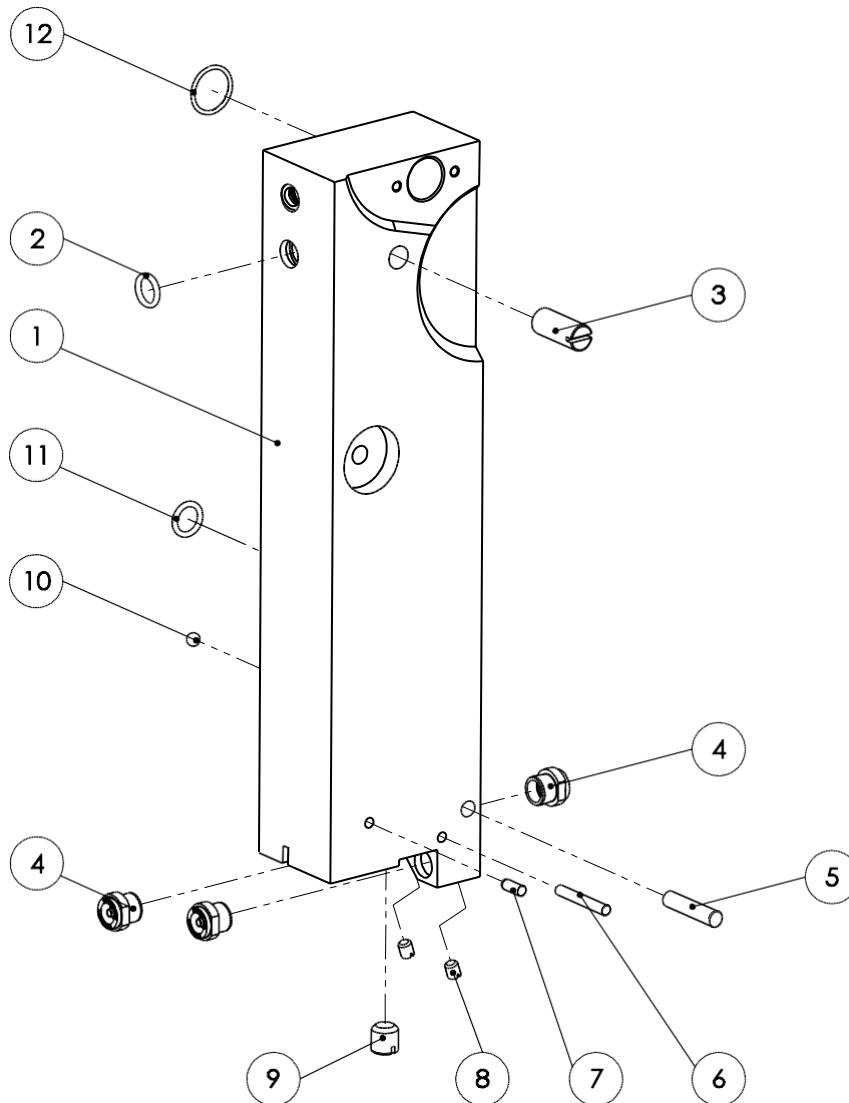

Lista de piezas de recambio sierra de separación SB 289 E (110890941)

Módulo barra trasera compl. (007015226)			
N.º de pos.	N.º de art.	Denominación del artículo	Cant.
1	003015226	Barra trasera	1
2	001312662	Junta tórica	1
3	002000296	Pasador roscado	1
4	001610223	Boquilla de cono lleno	3
5	001307217	Pasador cilíndrico	1
6	001307223	Pasador cilíndrico	1
7	001306409	Pasador cilíndrico	1
8	002000298	Pasador roscado	2
9	002000297	Pasador roscado	1
10	001342506	Bola	1
11	001312662	Junta tórica	1
12	001317785	Junta tórica	1