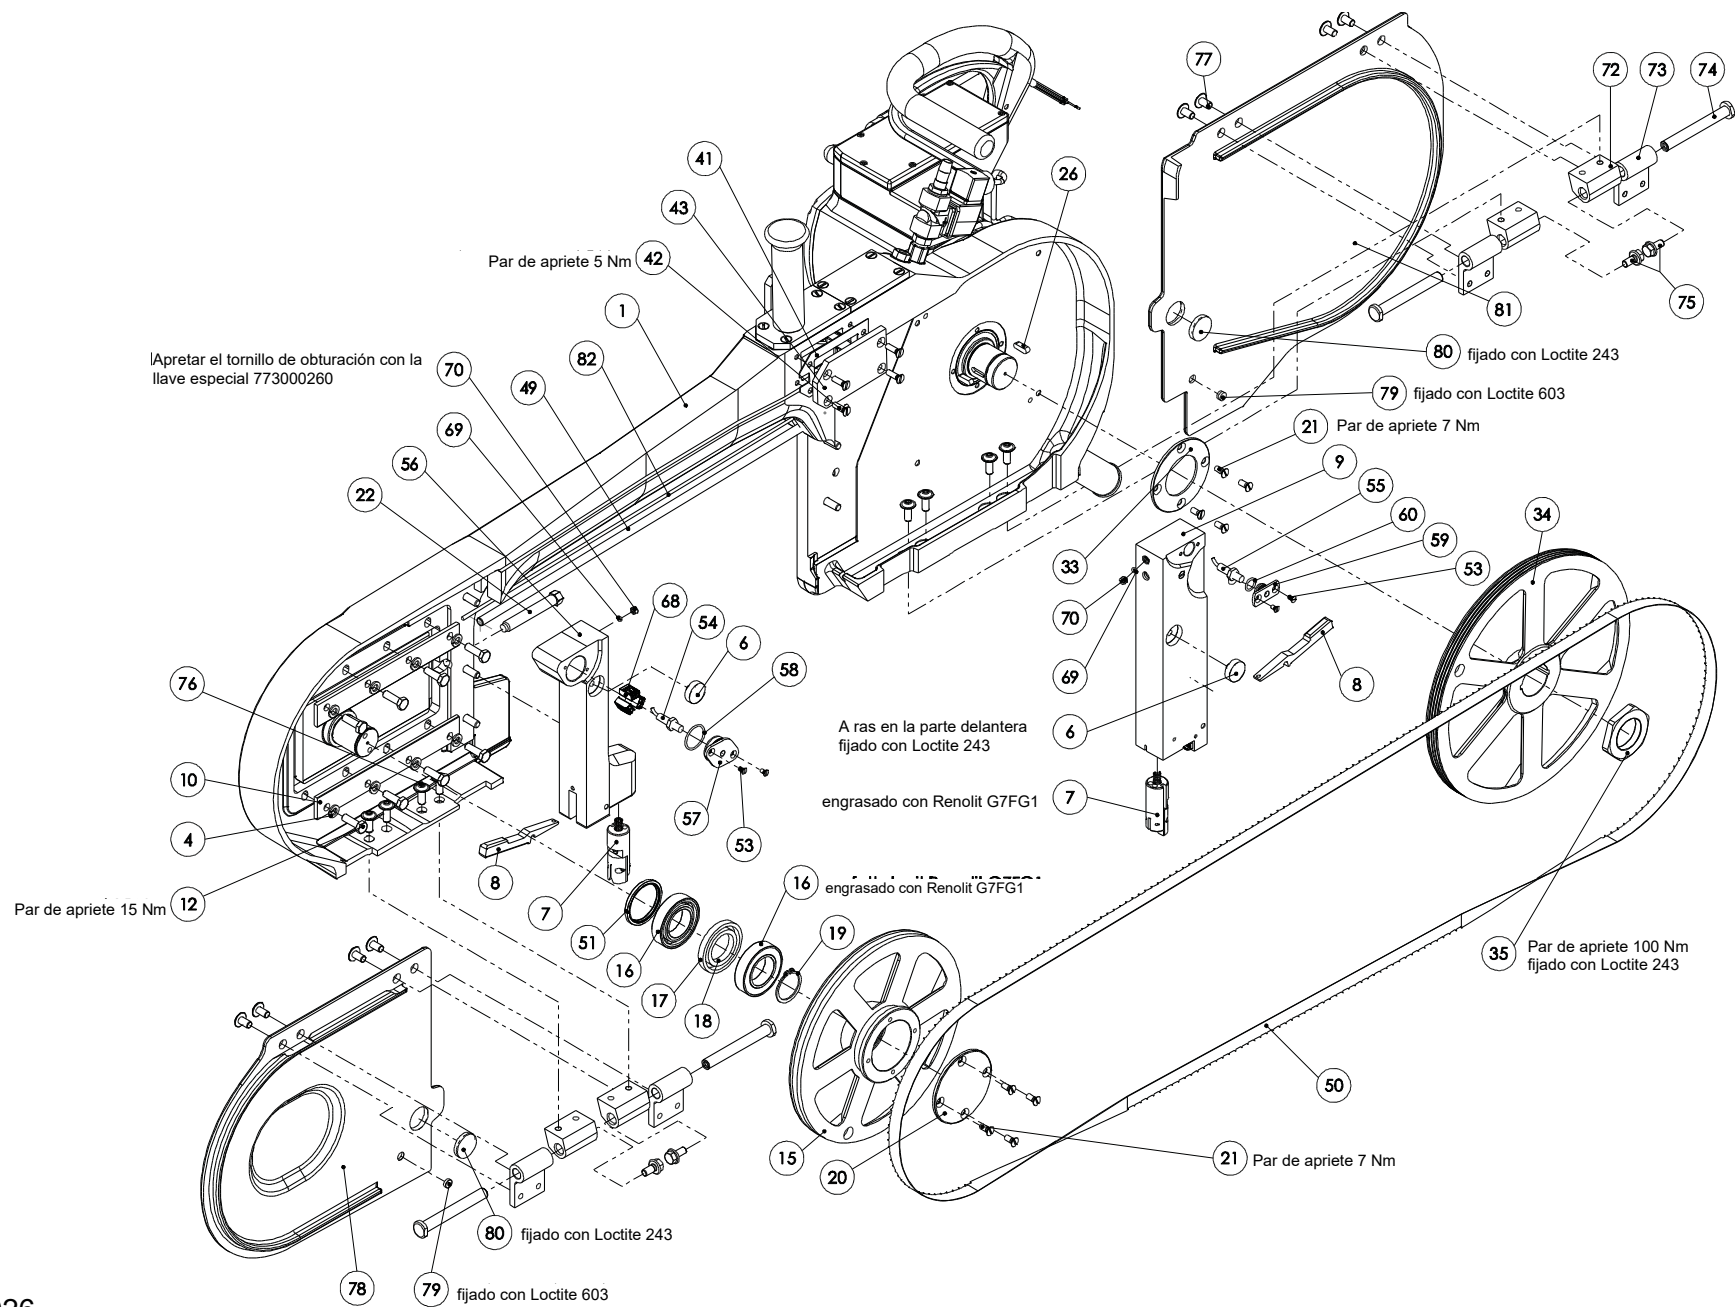

Lista de piezas de recambio sierra de separación SB 289 E (110890941)

46	001366205	Boquilla con rosca externa	1
47	001325543	Racor acodado	1
48	001325556	Racor atornillado para cables	1
49	003009254	Tubo de agua	1
50	001363702	Cinta de sierra	1
51	001344236	Junta de estanqueidad	1
52	003005383	Rueda dentada metálica	1
53	001326404	Tornillo avellanado	4
54	001601227	Sensor inductivo	1
55	001601227	Sensor inductivo	1
56	007016217	Barra delantera compl.	1
57	003014383	Zócalo de sensor delantero	1
58	001317714	Junta tórica	1
59	003014384	Zócalo de sensor trasero	1
60	001317705	Junta tórica	1
61	003009241	Estanqueidad	1
62	003009239	Cubierta	1
63	003009490	Cubierta	1
64	003012640	Empuñadura	1
65	001317004	Arandela elástica	1
66	001325934	Tornillo hexagonal	1
67	008015315	Motor compl.	1
68	001605028	Abrazadera	9
69	001312656	Junta tórica	2
70	003013454	Tornillo de estanqueidad	2
72	003014565	Bisagra fija	4
73	003015327	Bisagra	4
74	003015319	Perno	4
75	001326900	Tornillo hexagonal con brida	4
76	001328005	Tornillo alomado	8
77	001328004	Tornillo alomado	8
	007016150	Cubierta de la rueda tensora compl. (Pos. 78, 79 & 80)	1
78	003015390	Cubierta de la rueda tensora	1
79	003016141	Imán	2
80	003009237	Arandela	2
	007016151	Cubierta del motor compl. (Pos. 81, 79 & 80)	1
81	003015393	Cubierta del motor	1
82	001601780	Válvula de solenoide	1
83	001609619	Junta de estanqueidad	2
Accesorios incluidos en el suministro			
	007899701	Accesorios	

Lista de piezas de recambio sierra de separación SB 289 E (110890941)