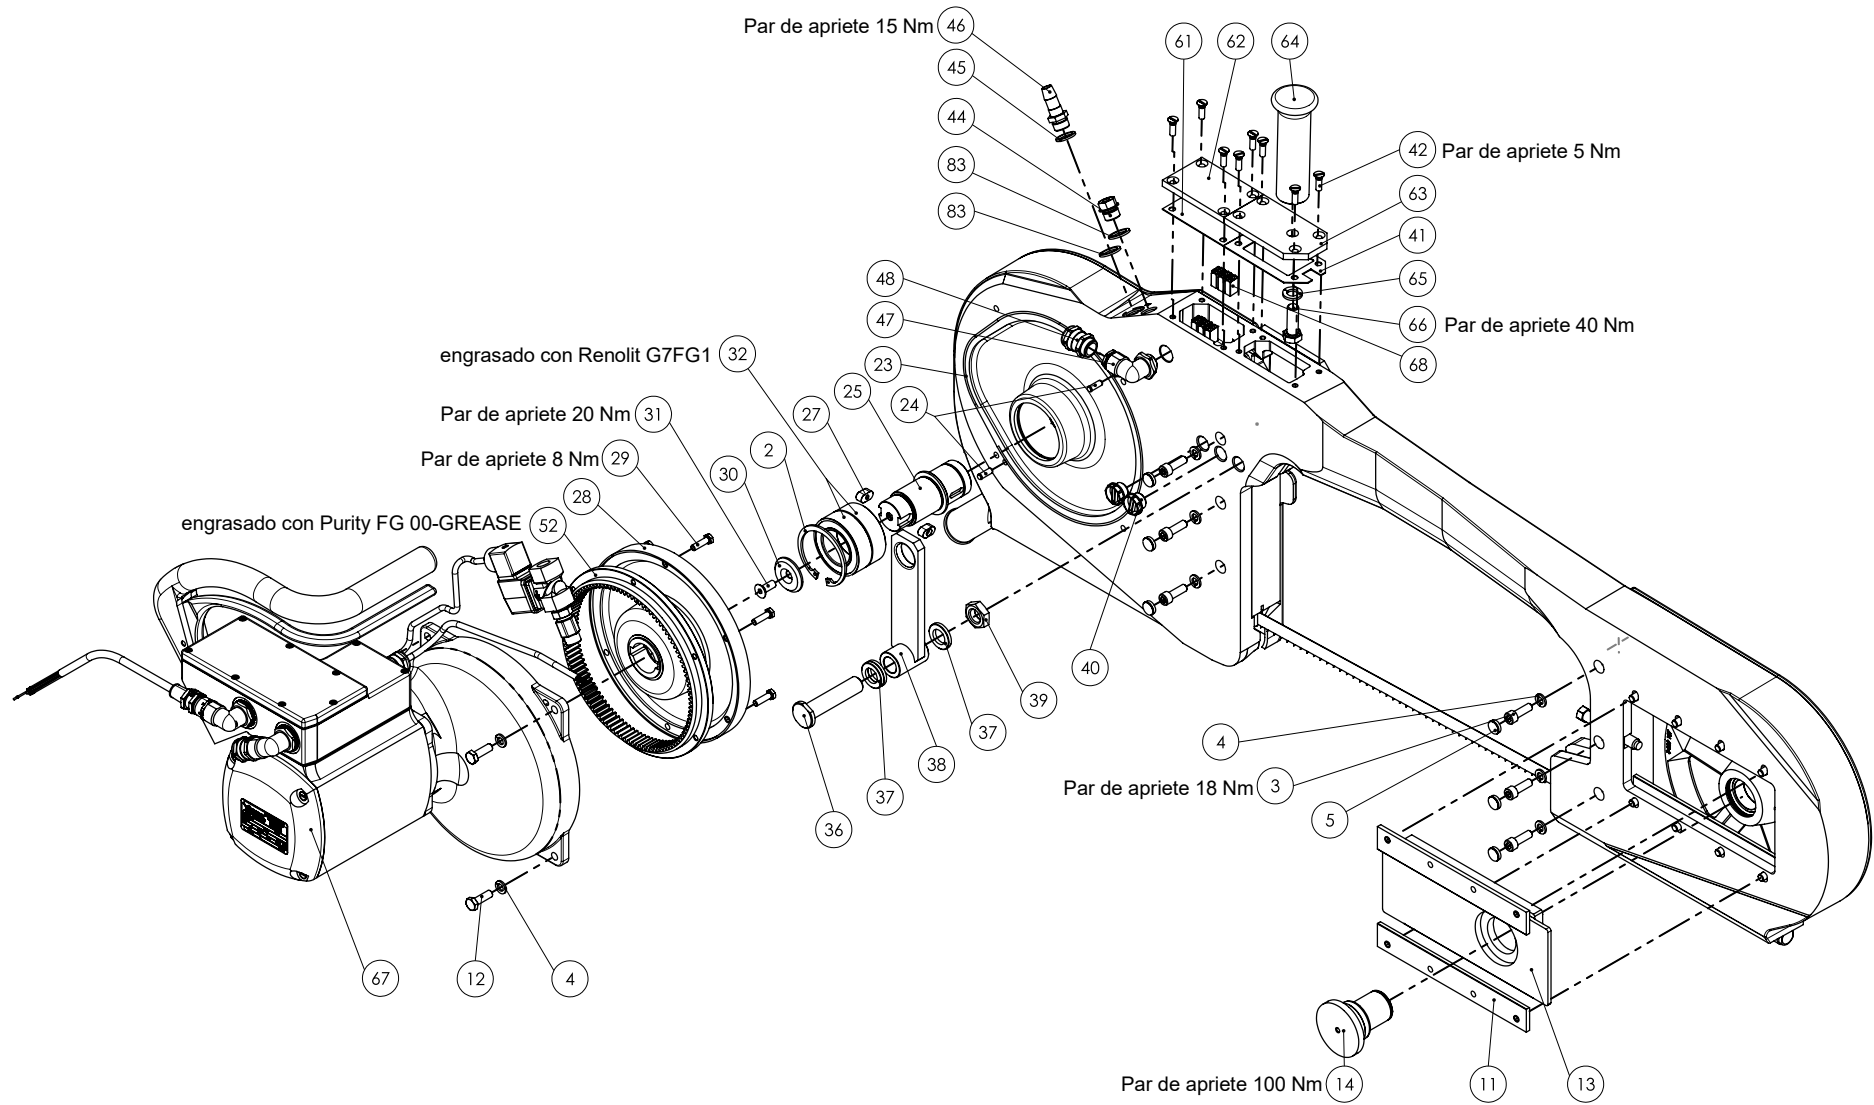

Lista de piezas de recambio sierra de separación SB 289 E (110890941)

Lista de piezas de recambio sierra de separación SB 289 E (110890941)

Módulo motor compl. (008015315)			
N.º de pos.	N.º de art.	Denominación del artículo	Cant.
1	007012002	Motor compl.	1
2	003011856	Estanqueidad	1
3	001601742	Cable compl.	1
4	001325556	Racor atornillado para cables	2
5	007015257	Caja de interruptores compl.	1
5.1	003015257	Caja de interruptores	1
5.2	003004108	Cubierta	1
5.3	001326003	Tornillo cilíndrico	3
6	001326010	Tornillo cilíndrico	5
7	001601227	Sensor inductivo	1
8	001605601	Abrazadera	1
9	001317007	Arandela elástica	1
10	001326101	Tornillo cilíndrico	1
11	001326003	Tornillo cilíndrico	4
12	003004107	Estanqueidad	1
13	001605028	Abrazadera	7
14	001605029	Abrazadera	1
15	001605039	Abrazadera compl.	1
16	008009822	Válvula de solenoide compl.	1
16.1	001370908	Boquilla reductora	1
16.2	001606516	Tubuladura roscada recta	1
16.3	001607104	Válvula de solenoide	1
16.4	001601753	Cable compl.	1
16.5	001325543	Racor acodado	1
16.6	001325556	Racor atornillado para cables	1
17	001604009	Reductor	2
18	001325543	Racor acodado	1
19	001325587	Racor atornillado para cables	1
20	001601732	Cable compl.	1
21	007015260	Palanca de accionamiento compl.	1
21.1	003015260	Palanca de accionamiento	1
21.2	001362674	Muelle de presión	1
21.3	001304613	Tuerca hexagonal	1
21.4	001325926	Tornillo hexagonal	1
21.5	001346022	Cojinete de deslizamiento	1
21.6	001326215	Pasador roscado	1
21.7	001304612	Tuerca hexagonal	1
21.8	001317602	Arandela	1
22	001307217	Pasador cilíndrico	1
23	003015259	Manilla de accionamiento	1
24	001325913	Tornillo hexagonal	4
25	001317002	Arandela elástica	4
26	003007630	Estanqueidad	1
27	001325733	Virola de cable	3