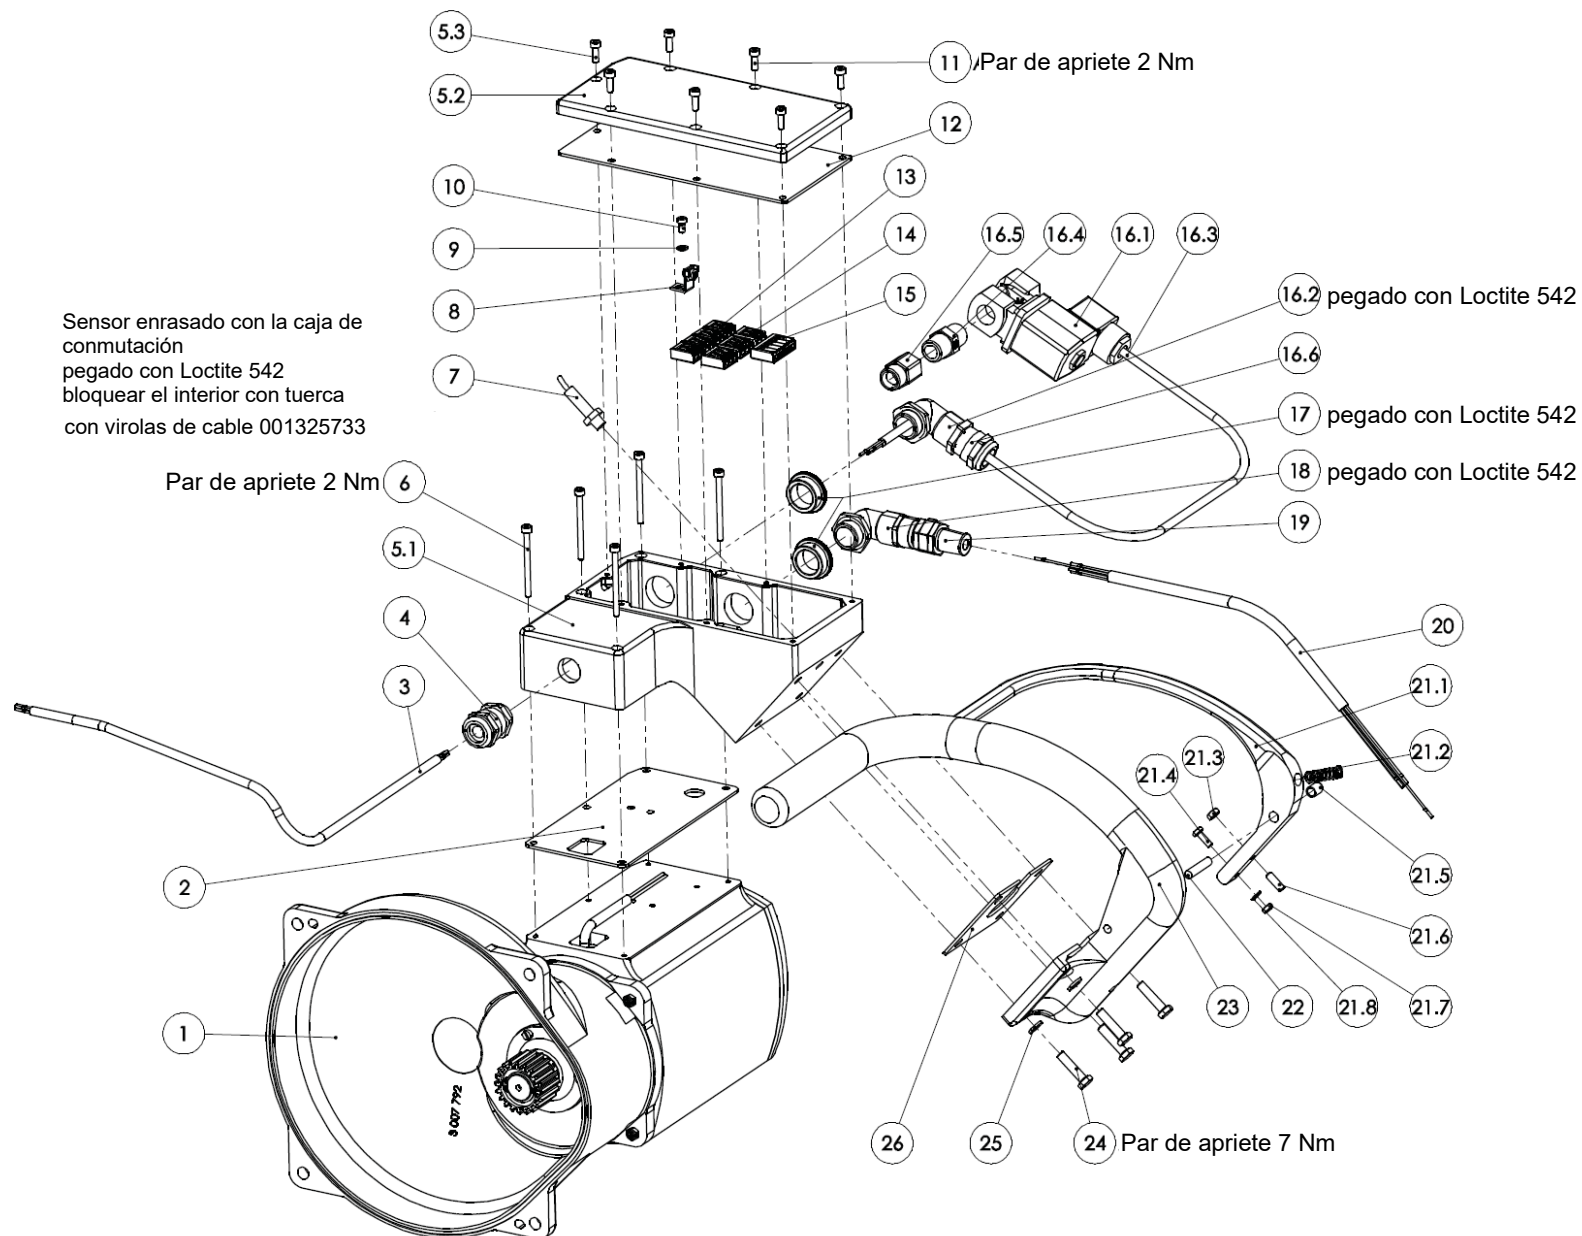

Lista de piezas de recambio sierra de separación SB 289 E (110890941)

Módulo motor compl. (008015315)			
N.º de pos.	N.º de art.	Denominación del artículo	Cant.
1	007012002	Motor compl.	1
2	003011856	Estanqueidad	1
3	001601742	Cable compl.	1
4	001325556	Racor atornillado para cables	2
5	007015257	Caja de interruptores compl.	1
5.1	003015257	Caja de interruptores	1
5.2	003004108	Cubierta	1
5.3	001326003	Tornillo cilíndrico	3
6	001326010	Tornillo cilíndrico	5
7	001601227	Sensor inductivo	1
8	001605601	Abrazadera	1
9	001317007	Arandela elástica	1
10	001326101	Tornillo cilíndrico	1
11	001326003	Tornillo cilíndrico	4
12	003004107	Estanqueidad	1
13	001605028	Abrazadera	7
14	001605029	Abrazadera	1
15	001605039	Abrazadera compl.	1
16	008009822	Válvula de solenoide compl.	1
16.1	001370908	Boquilla reductora	1
16.2	001606516	Tubuladura roscada recta	1
16.3	001607104	Válvula de solenoide	1
16.4	001601753	Cable compl.	1
16.5	001325543	Racor acodado	1
16.6	001325556	Racor atornillado para cables	1
17	001604009	Reductor	2
18	001325543	Racor acodado	1
19	001325587	Racor atornillado para cables	1
20	001601732	Cable compl.	1
21	007015260	Palanca de accionamiento compl.	1
21.1	003015260	Palanca de accionamiento	1
21.2	001362674	Muelle de presión	1
21.3	001304613	Tuerca hexagonal	1
21.4	001325926	Tornillo hexagonal	1
21.5	001346022	Cojinete de deslizamiento	1
21.6	001326215	Pasador roscado	1
21.7	001304612	Tuerca hexagonal	1
21.8	001317602	Arandela	1
22	001307217	Pasador cilíndrico	1
23	003015259	Manilla de accionamiento	1
24	001325913	Tornillo hexagonal	4
25	001317002	Arandela elástica	4
26	003007630	Estanqueidad	1
27	001325733	Virola de cable	3

Lista de piezas de recambio sierra de separación SB 289 E (110890941)