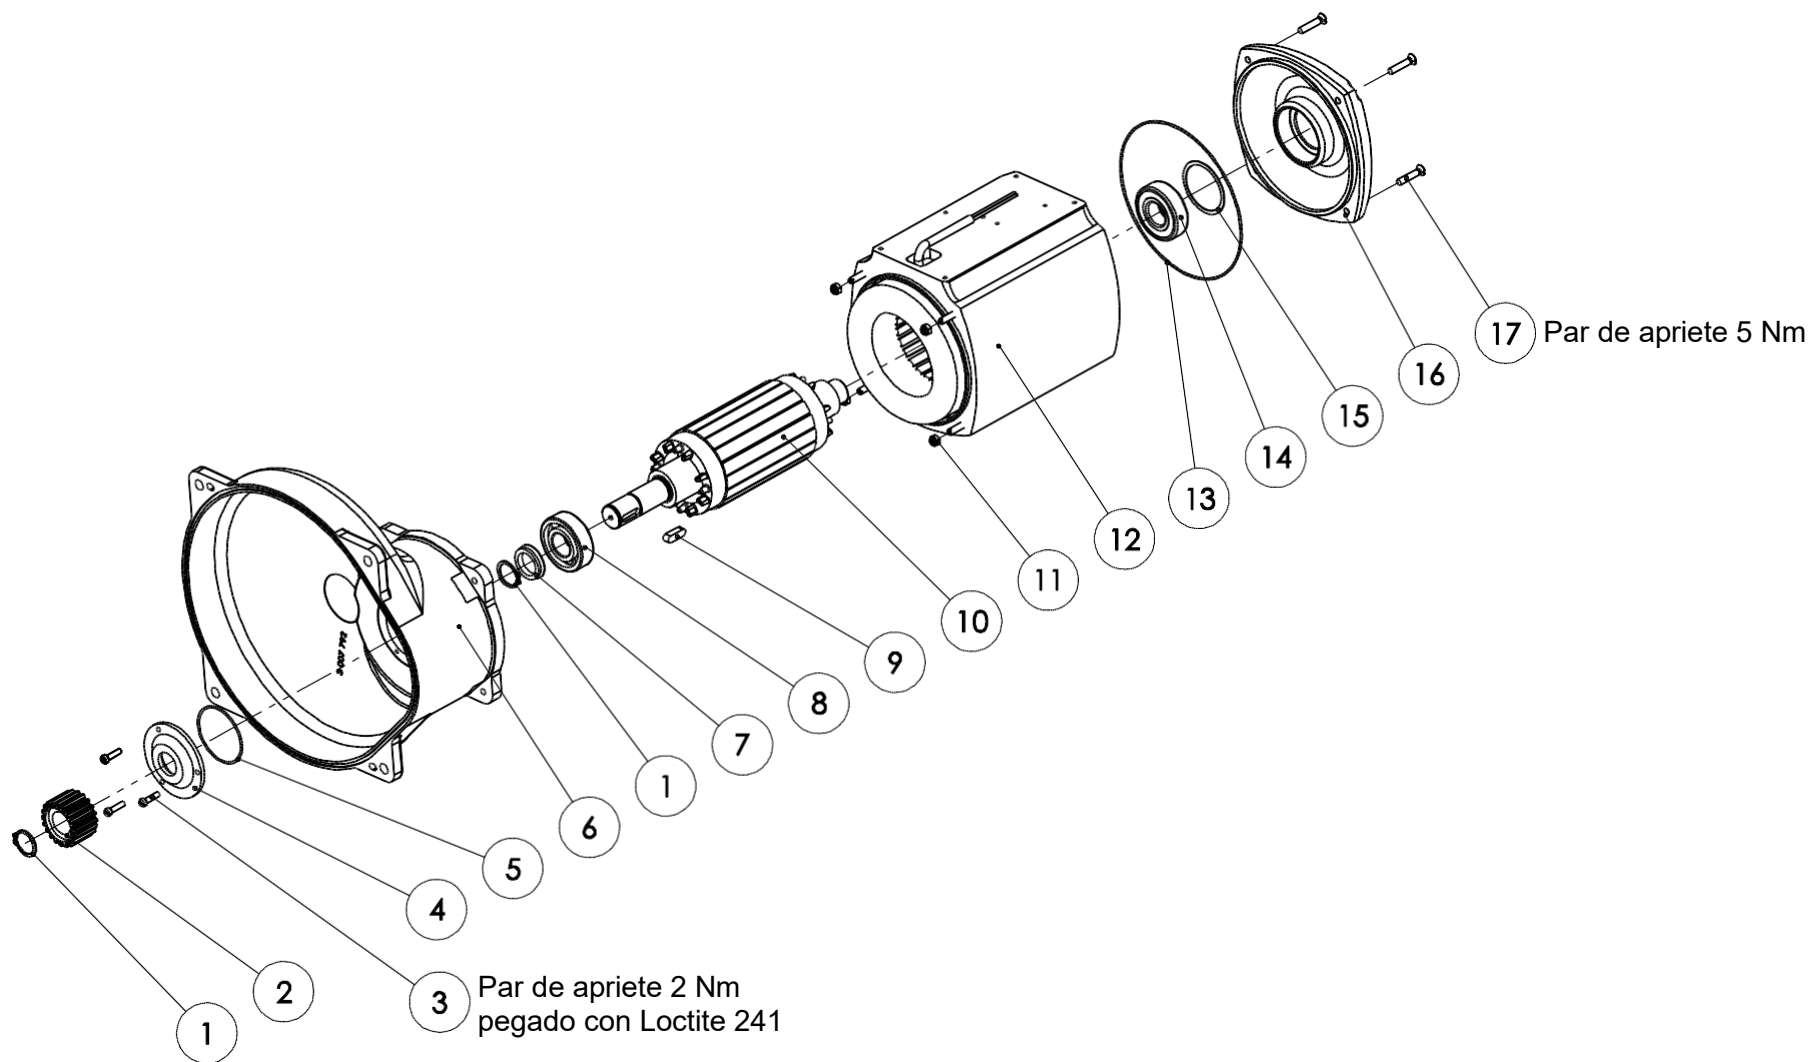

Lista de piezas de recambio sierra de separación SB 289 E (110890941)

Módulo motor compl. (007012002)			
N.º de pos.	N.º de art.	Denominación del artículo	Cant.
1	001312417	Anillo de seguridad	2
2	003004112	Rueda de accionamiento	1
3	001326102	Tornillo cilíndrico	3
4	003011830	Cubierta del cojinete	1
5	001317740	Junta tórica	1
6	003007792	Carcasa	1
7	001316408	Anillo en V	1
8	001340238	Cojinete de bolas de estría profunda	1
9	001305415	Chaveta	1
10	007011853	Eje de anclaje compl.	1
11	001304501	Tuerca hexagonal	4
12	007011851	Carcasa del estátor compl.	1
13	001317778	Junta tórica	1
14	001345316	Cojinete de bolas de estría profunda	1
15	001314604	Arandela de precarga	1
16	003011854	Tapa de cojinete	1
17	001326423	Tornillo avellanado	4

Lista de piezas de recambio sierra de separación SB 289 E (110890941)