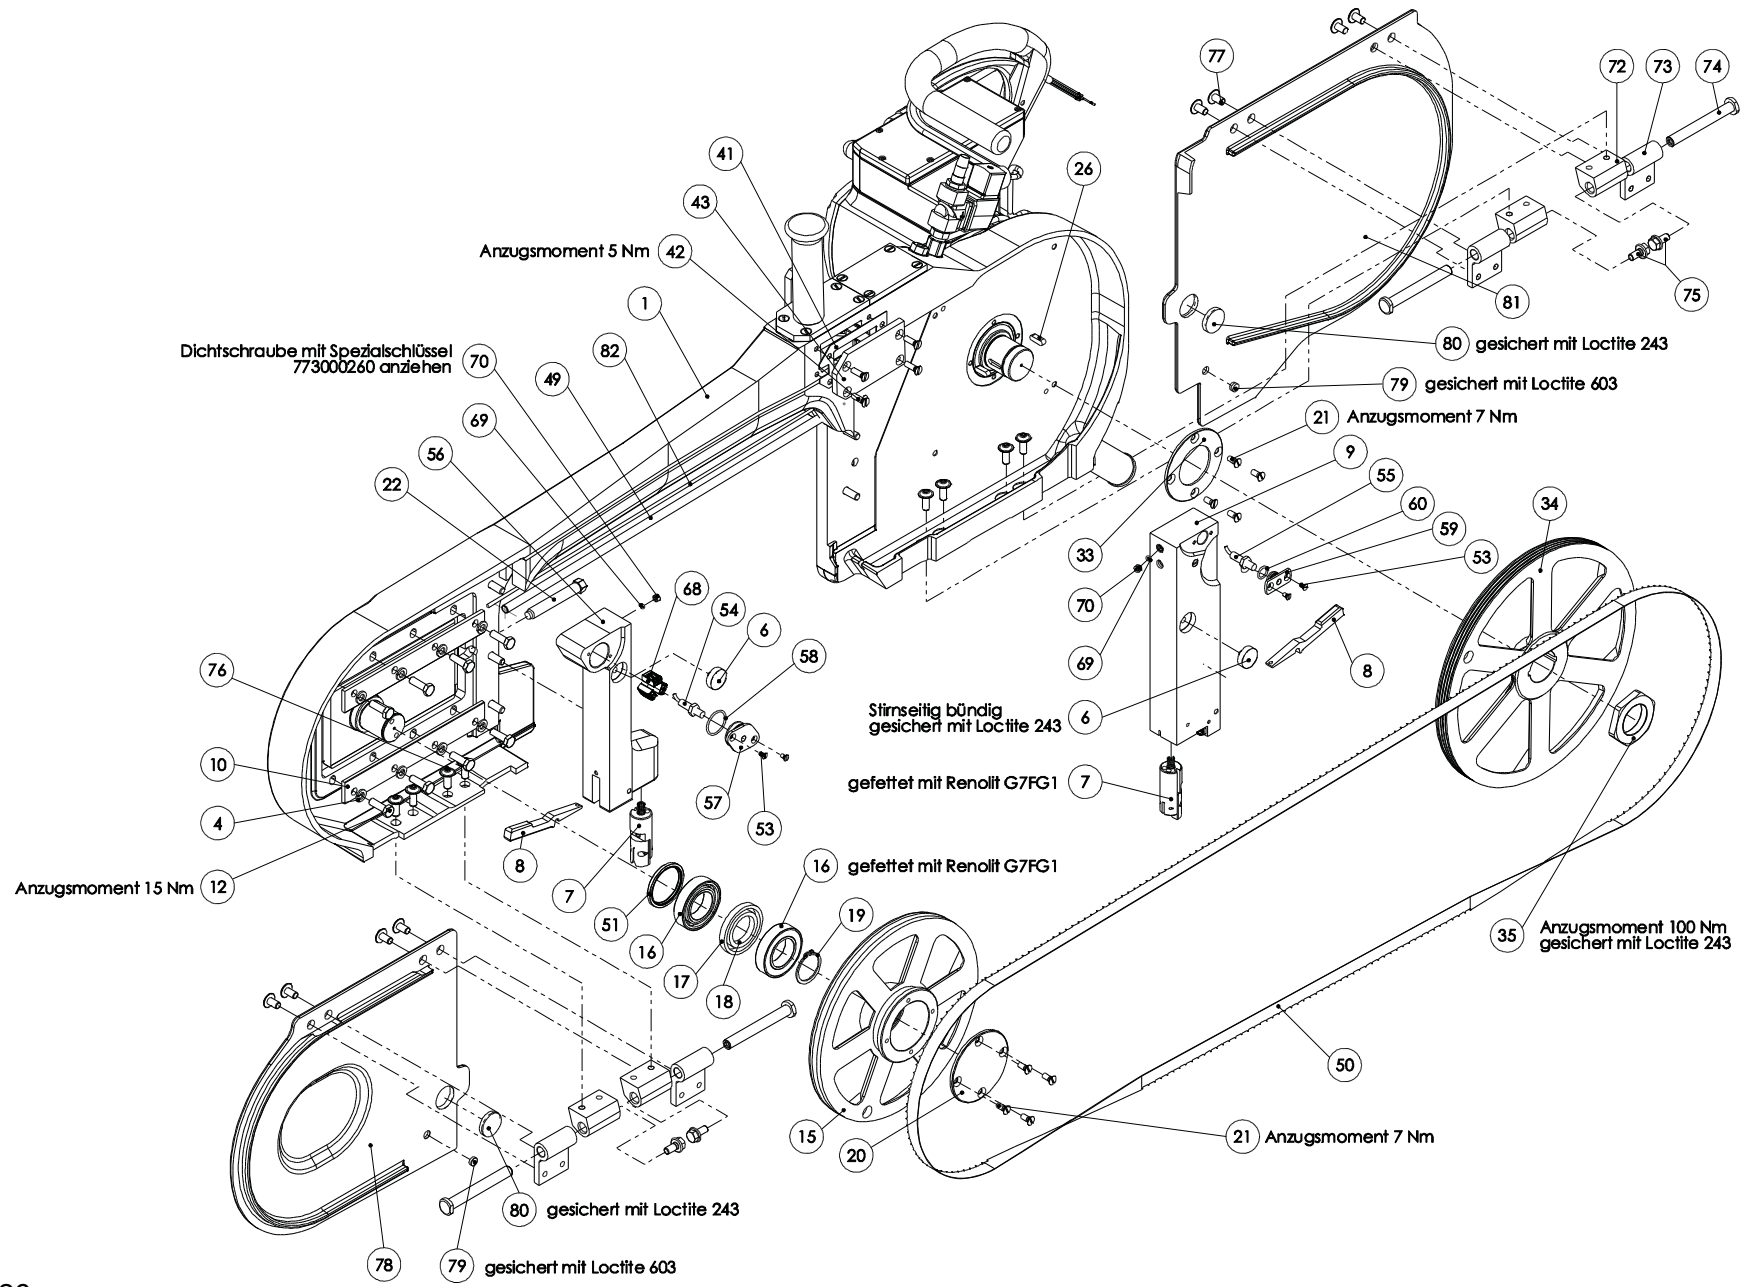

Ersatzteilliste Halbierungssäge SB 289 E (110890941)

46	001366205	Aussengewindetülle	1
47	001325543	Winkelverschraubung	1
48	001325556	Kabelverschraubung	1
49	003009254	Wasserrohr	1
50	001363702	Sägeband	1
51	001344236	Dichtring	1
52	003005383	Metallzahnrad	1
53	001326404	Senkschraube	4
54	001601227	Induktiver Sensor	1
55	001601227	Induktiver Sensor	1
56	007016217	Leiste vorne vst.	1
57	003014383	Sensorsockel vorne	1
58	001317714	O-Ring	1
59	003014384	Sensorsockel hinten	1
60	001317705	O-Ring	1
61	003009241	Dichtung	1
62	003009239	Deckel	1
63	003009490	Deckel	1
64	003012640	Handgriff	1
65	001317004	Federring	1
66	001325934	Sechskantschraube	1
67	008015315	Motor kpl.	1
68	001605028	Klemme	9
69	001312656	O-Ring	2
70	003013454	Dichtungsschraube	2
72	003014565	Scharnier feststehend	4
73	003015327	Scharnier	4
74	003015319	Bolzen	4
75	001326900	Sechskantschraube mit Flansch	4
76	001328005	Linsenschraube	8
77	001328004	Linsenschraube	8
	007016150	Deckel Spannrad vst. (Pos. 78, 79 & 80)	1
78	003015390	Deckel Spannrad	1
79	003016141	Scheibe	2
80	003009237	Scheibe	2
	007016151	Deckel Motor vst. (Pos. 81, 79 & 80)	1
81	003015393	Deckel Motor	1
82	001601780	Leitung vst.	1
83	001609619	Dichtring	2
Zubehör, im Lieferumfang enthalten			
	007899701	Zubehör	

Ersatzteilliste Halbierungssäge SB 289 E (110890941)