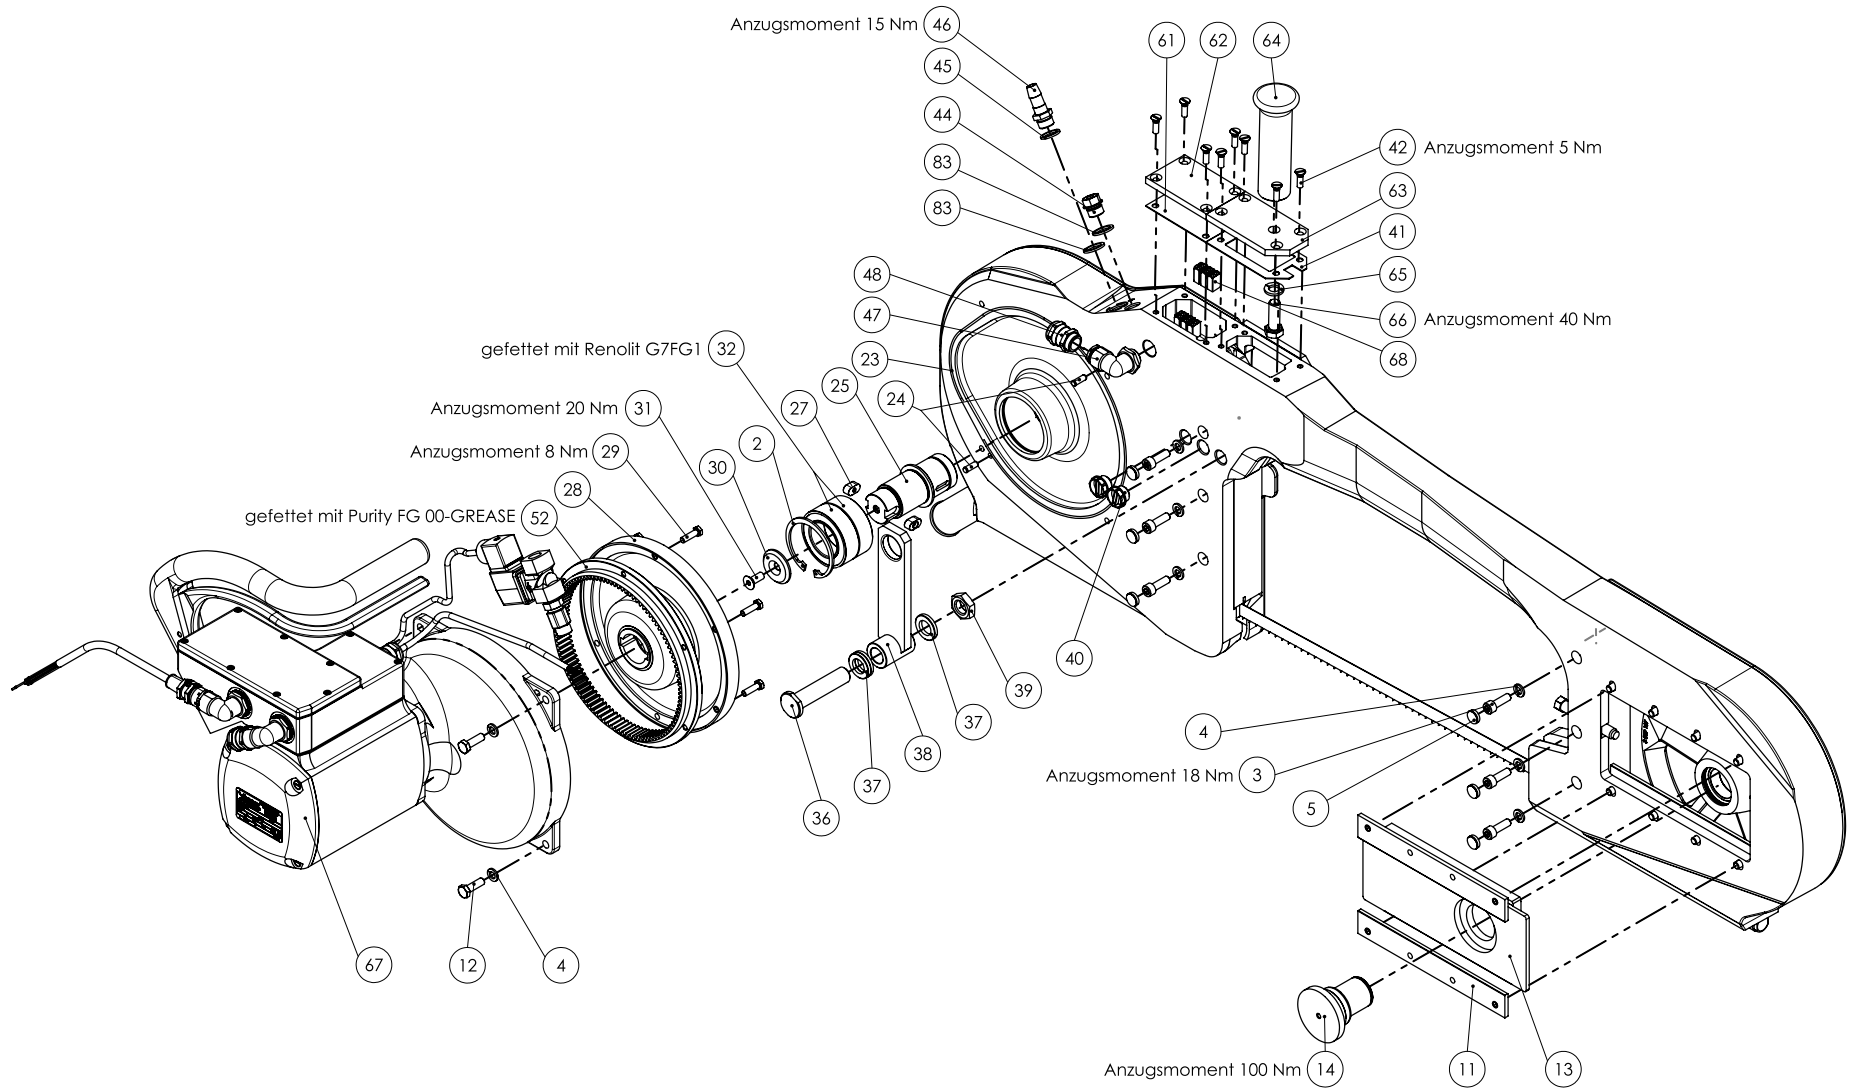

Ersatzteilliste Halbsierigsäge SB 289 E (110890941)

Ersatzteilliste Halbierungssäge SB 289 E (110890941)

Baugruppe Motor kpl. (008015315)			
Pos-Nr.	Artikelnummer	Artikelbezeichnung	Anzahl
1	007012002	Motor vst.	1
2	003011856	Dichtung	1
3	001601742	Leitung vst.	1
4	001325556	Kabelverschraubung	2
5	007015257	Schalterkasten vst.	1
5.1	003015257	Schalterkasten	1
5.2	003004108	Deckel	1
5.3	001326003	Zylinderschraube	3
6	001326010	Zylinderschraube	5
7	001601227	Induktiver Sensor	1
8	001605601	Klemme	1
9	001317007	Federring	1
10	001326101	Zylinderschraube	1
11	001326003	Zylinderschraube	4
12	003004107	Dichtung	1
13	001605028	Klemme	7
14	001605029	Klemme	1
15	001605039	Klemme vst.	1
16	008009822	Magnetventil kpl.	1
16.1	001370908	Reduziernippel	1
16.2	001606516	Gerader Einschraubstutzen	1
16.3	001607104	Magnetventil	1
16.4	001601753	Leitung vst.	1
16.5	001325543	Winkelverschraubung	1
16.6	001325556	Kabelverschraubung	1
17	001604009	Reduzierung	2
18	001325543	Winkelverschraubung	1
19	001325587	Kabelverschraubung	1
20	001601732	Leitung vst.	1
21	007015260	Schalterhebel vst.	1
21.1	003015260	Schalterhebel	1
21.2	001362674	Druckfeder	1
21.3	001304613	Sechskantmutter	1
21.4	001325926	Sechskantschraube	1
21.5	001346022	Gleitlager	1
21.6	001326215	Gewindestift	1
21.7	001304612	Sechskantmutter	1
21.8	001317602	Scheibe	1
22	001307217	Zylinderstift	1
23	003015259	Schaltergriff	1
24	001325913	Sechskantschraube	4
25	001317002	Federring	4
26	003007630	Dichtung	1
27	001325733	Aderendhülse	3