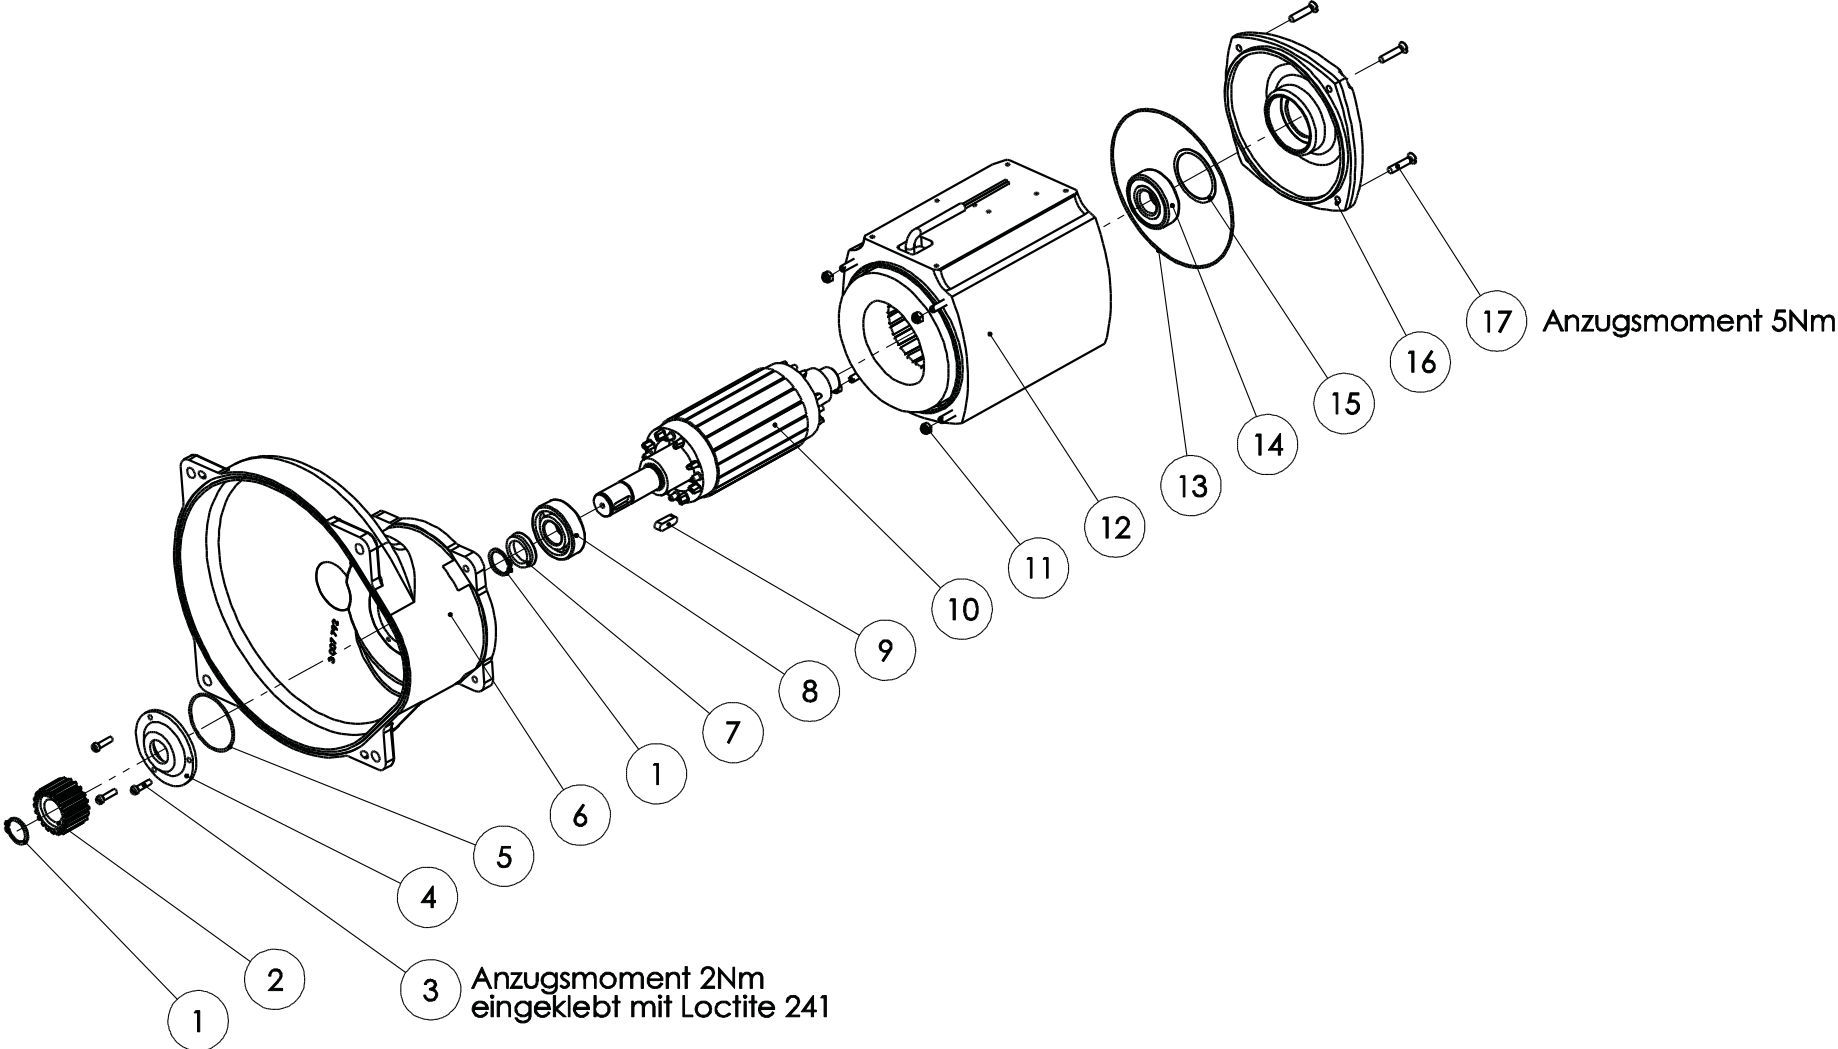

Ersatzteilliste Halbierungssäge SB 289 E (110890941)

Baugruppe Motor vst. (007012002)			
Pos-Nr.	Artikelnummer	Artikelbezeichnung	Anzahl
1	001312417	Sicherungsring	2
2	003004112	Antriebsrad	1
3	001326102	Zylinderschraube	3
4	003011830	Lagerdeckel	1
5	001317740	O-Ring	1
6	003007792	Gehäuse	1
7	001316408	V-Ring	1
8	001340238	Rillenkugellager	1
9	001305415	Passfeder	1
10	007011853	Ankerachse vst.	1
11	001304501	Sechskantmutter	4
12	007011851	Statorgehäuse vst.	1
13	001317778	O-Ring	1
14	001345316	Rillenkugellager	1
15	001314604	Wellenfederring	1
16	003011854	Lagerschild	1
17	001326423	Senkschraube	4

Ersatzteilliste Halbierungssäge SB 289 E (110890941)