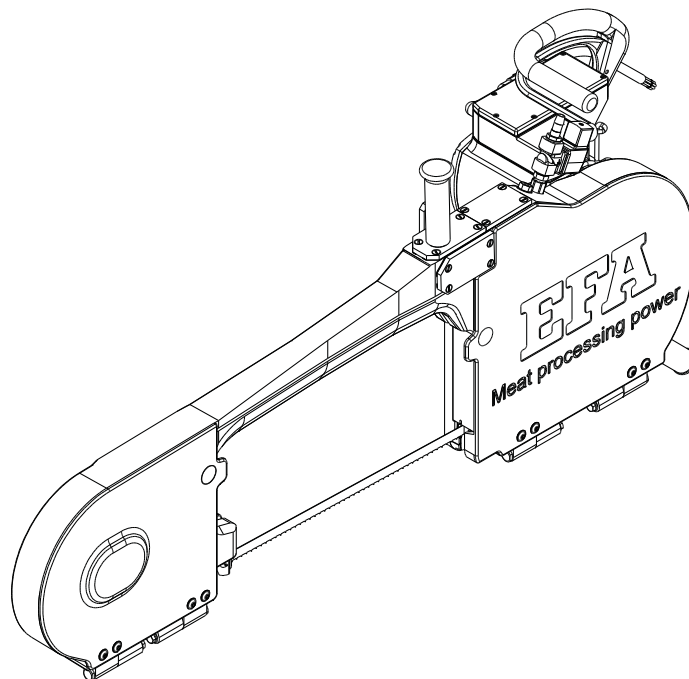

Ersatzteilliste

SB 289 E Halbierungssäge

400 V 50 Hz

110890941

Schmid und Wezel GmbH

Maschinenfabrik

Maybachstraße 2

D-75433 Maulbronn

Tel +49-(0)7043-102-0

Fax +49-(0)7043-102-78

E-Mail: efa-verkauf@efa-germany.de

www.efa-germany.com

Ersatzteilliste Halbierungssäge SB 289 E (110890941)

SB 289 E Halbierungssäge (110890941)			
Pos-Nr.	Artikelnummer	Artikelbezeichnung	Anzahl
1	003015392	Gehäuse	1
2	001312356	Sicherungsring	1
3	001326019	Zylinderschraube	6
4	001317003	Federring	18
5	001368634	Verschlussstopfen	6
6	002000306	Haftmagnetsystem	2
7	007009235	Halter vst.	2
8	007009835	Hebel vst.	2
9	007015226	Leiste hinten vst.	1
10	003006436	Führungsleiste	2
11	003006939	Führungsleiste	2
12	001325914	Sechskantschraube	12
13	003009231	Führungsplatte	1
14	003009232	Lagerbolzen	1
15	003009137	Leitrollenrad vorne	1
16	001345330	Rillenkugellager	2
17	003006725	Distanzring	1
18	003006724	Distanzring	1
19	001312432	Sicherungsring	1
20	003009238	Deckel	1
21	001326402	Senkschraube	8
22	003008941	Spannschraube	1
23	001317757	O-Ring	1
24	001307218	Zylinderstift	2
25	003009245	Lagerbolzen	1
26	001305415	Passfeder	2
27	001305459	Passfeder	2
28	003007794	Träger	1
29	001325999	Sechskantschraube	6
30	003007806	Scheibe	1
31	001326506	Senkschraube	1
32	001345803	Kegelrollenlager	2
33	003009240	Deckscheibe	1
34	003009136	Leitrollenrad hinten	1
35	003009246	Sechskantmutter	1
36	003009252	Gewindebolzen	1
37	001310510	Scheibe	3
38	003009251	Aufhänghebel	1
39	001300248	Sechskantmutter	1
40	001368626	Schraubstopfen	2
41	003009206	Dichtung	2
42	001326406	Senkschraube	12
43	003009342	Deckel	1
44	001368622	Verschlusschraube	1
45	001313102	Dichtring	1