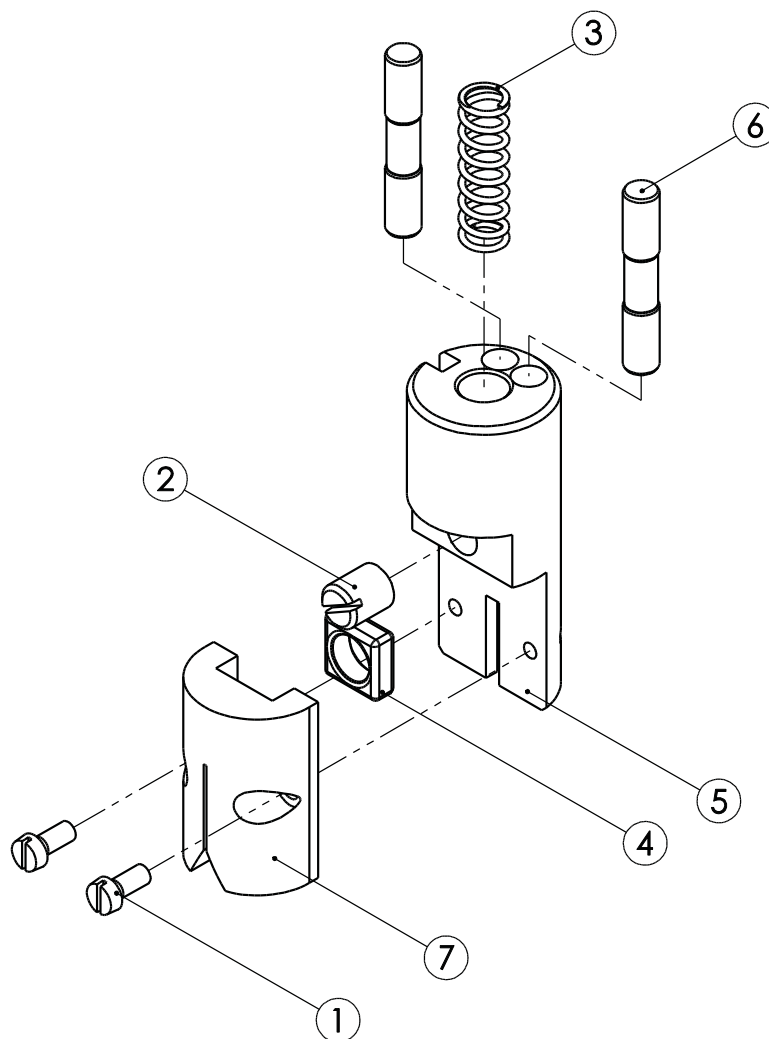

Ersatzteilliste Halberungssäge SB 289 E (110890941)

Ersatzteilliste Halbierungssäge SB 289 E (110890941)

 Baugruppe Motor vst. (007012002)			
Pos-Nr.	Artikelnummer	Artikelbezeichnung	Anzahl
1	001312417	Sicherungsring	2
2	003004112	Antriebsrad	1
3	001326102	Zylinderschraube	3
4	003011830	Lagerdeckel	1
5	001317740	O-Ring	1
6	003007792	Gehäuse	1
7	001316408	V-Ring	1
8	001340238	Rillenkugellager	1
9	001305415	Passfeder	1
10	007011853	Ankerachse vst.	1
11	001304501	Sechskantmutter	4
12	007011851	Statorgehäuse vst.	1
13	001317778	O-Ring	1
14	001345316	Rillenkugellager	1
15	001314604	Wellenfederring	1
16	003011854	Lagerschild	1
17	001326423	Senkschraube	4

Ersatzteilliste Halbierungssäge SB 289 E (110890941)

Ersatzteilliste Halberungssäge SB 289 E (110890941)

Baugruppe Halter vst. (007009235)

Pos-Nr.	Artikelnummer	Artikelbezeichnung	Anzahl
1	001326118	Zylinderschraube	2
2	001326302	Gewindestift	1
3	001362674	Druckfeder	1
4	002000259	HM-Platte	1
5	003009235	Halter	1
6	003009255	HM-Führung	2
7	003009634	Fiberführung	1

Ersatzteilliste Halbierungssäge SB 289 E (110890941)

Baugruppe Leiste vorne vst. (007016217)

Pos-Nr.	Artikelnummer	Artikelbezeichnung	Anzahl
1	003016217	Leiste vorne	1
2	001312662	O-Ring	1
3	001307217	Zylinderstift	1
4	001342510	Kugel	1
5	001342506	Kugel	1
6	001306409	Zylinderstift	1
7	001312616	O-Ring	1