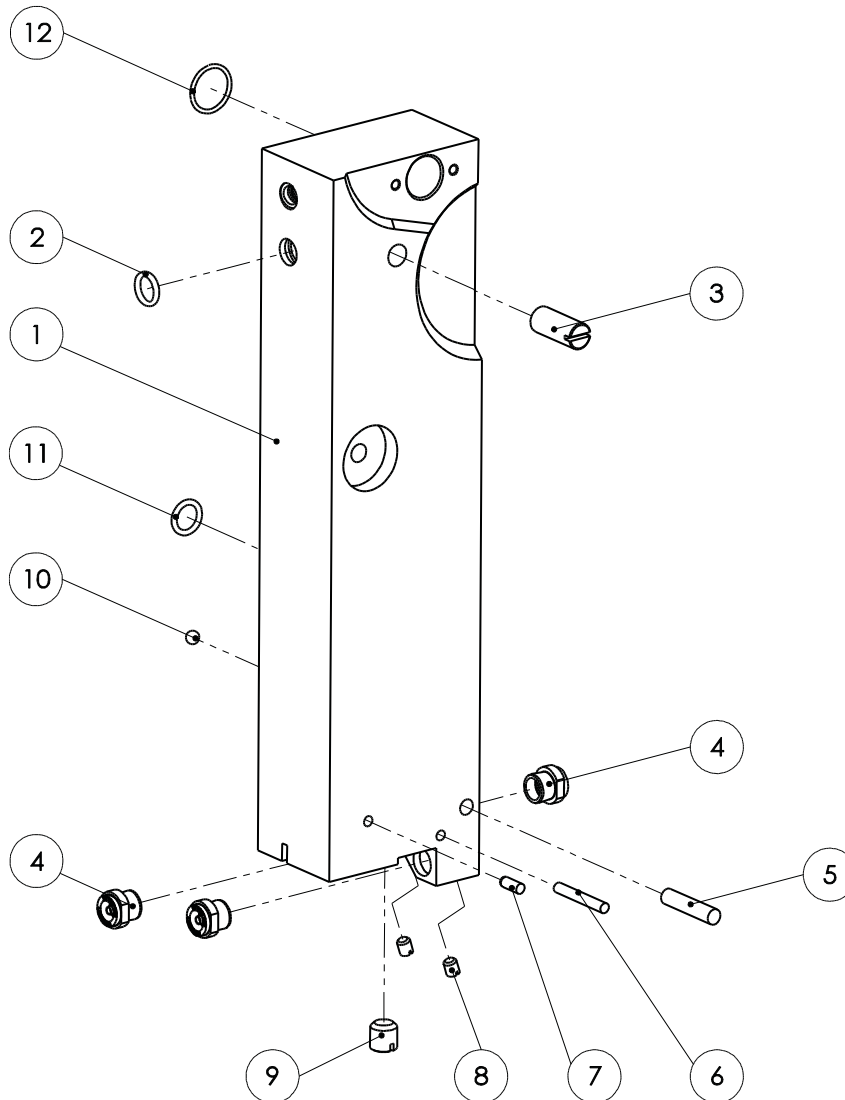

Ersatzteilliste Halberungssäge SB 289 E (110890941)

Ersatzteilliste Halbierungssäge SB 289 E (110890941)

 Baugruppe Motor vst. (007012002)			
Pos-Nr.	Artikelnummer	Artikelbezeichnung	Anzahl
1	001312417	Sicherungsring	2
2	003004112	Antriebsrad	1
3	001326102	Zylinderschraube	3
4	003011830	Lagerdeckel	1
5	001317740	O-Ring	1
6	003007792	Gehäuse	1
7	001316408	V-Ring	1
8	001340238	Rillenkugellager	1
9	001305415	Passfeder	1
10	007011853	Ankerachse vst.	1
11	001304501	Sechskantmutter	4
12	007011851	Statorgehäuse vst.	1
13	001317778	O-Ring	1
14	001345316	Rillenkugellager	1
15	001314604	Wellenfederring	1
16	003011854	Lagerschild	1
17	001326423	Senkschraube	4

Ersatzteilliste Halbierungssäge SB 289 E (110890941)

Ersatzteilliste Halberungssäge SB 289 E (110890941)

Baugruppe Halter vst. (007009235)

Pos-Nr.	Artikelnummer	Artikelbezeichnung	Anzahl
1	001326118	Zylinderschraube	2
2	001326302	Gewindestift	1
3	001362674	Druckfeder	1
4	002000259	HM-Platte	1
5	003009235	Halter	1
6	003009255	HM-Führung	2
7	003009634	Fiberführung	1

Ersatzteilliste Halbierungssäge SB 289 E (110890941)

Baugruppe Leiste vorne vst. (007016217)

Pos-Nr.	Artikelnummer	Artikelbezeichnung	Anzahl
1	003016217	Leiste vorne	1
2	001312662	O-Ring	1
3	001307217	Zylinderstift	1
4	001342510	Kugel	1
5	001342506	Kugel	1
6	001306409	Zylinderstift	1
7	001312616	O-Ring	1

Ersatzteilliste Halbhierungssäge SB 289 E (110890941)

Baugruppe Leiste hinten vst. (007015226)

Pos-Nr.	Artikelnummer	Artikelbezeichnung	Anzahl
1	003015226	Leiste hinten	1
2	001312662	O-Ring	1
3	002000296	Gewindestift	1
4	001610223	Vollkegeldüse	3
5	001307217	Zylinderstift	1
6	001307223	Zylinderstift	1
7	001306409	Zylinderstift	1
8	002000298	Gewindestift	2
9	002000297	Gewindestift	1
10	001342506	Kugel	1
11	001312662	O-Ring	1
12	001317785	O-Ring	1