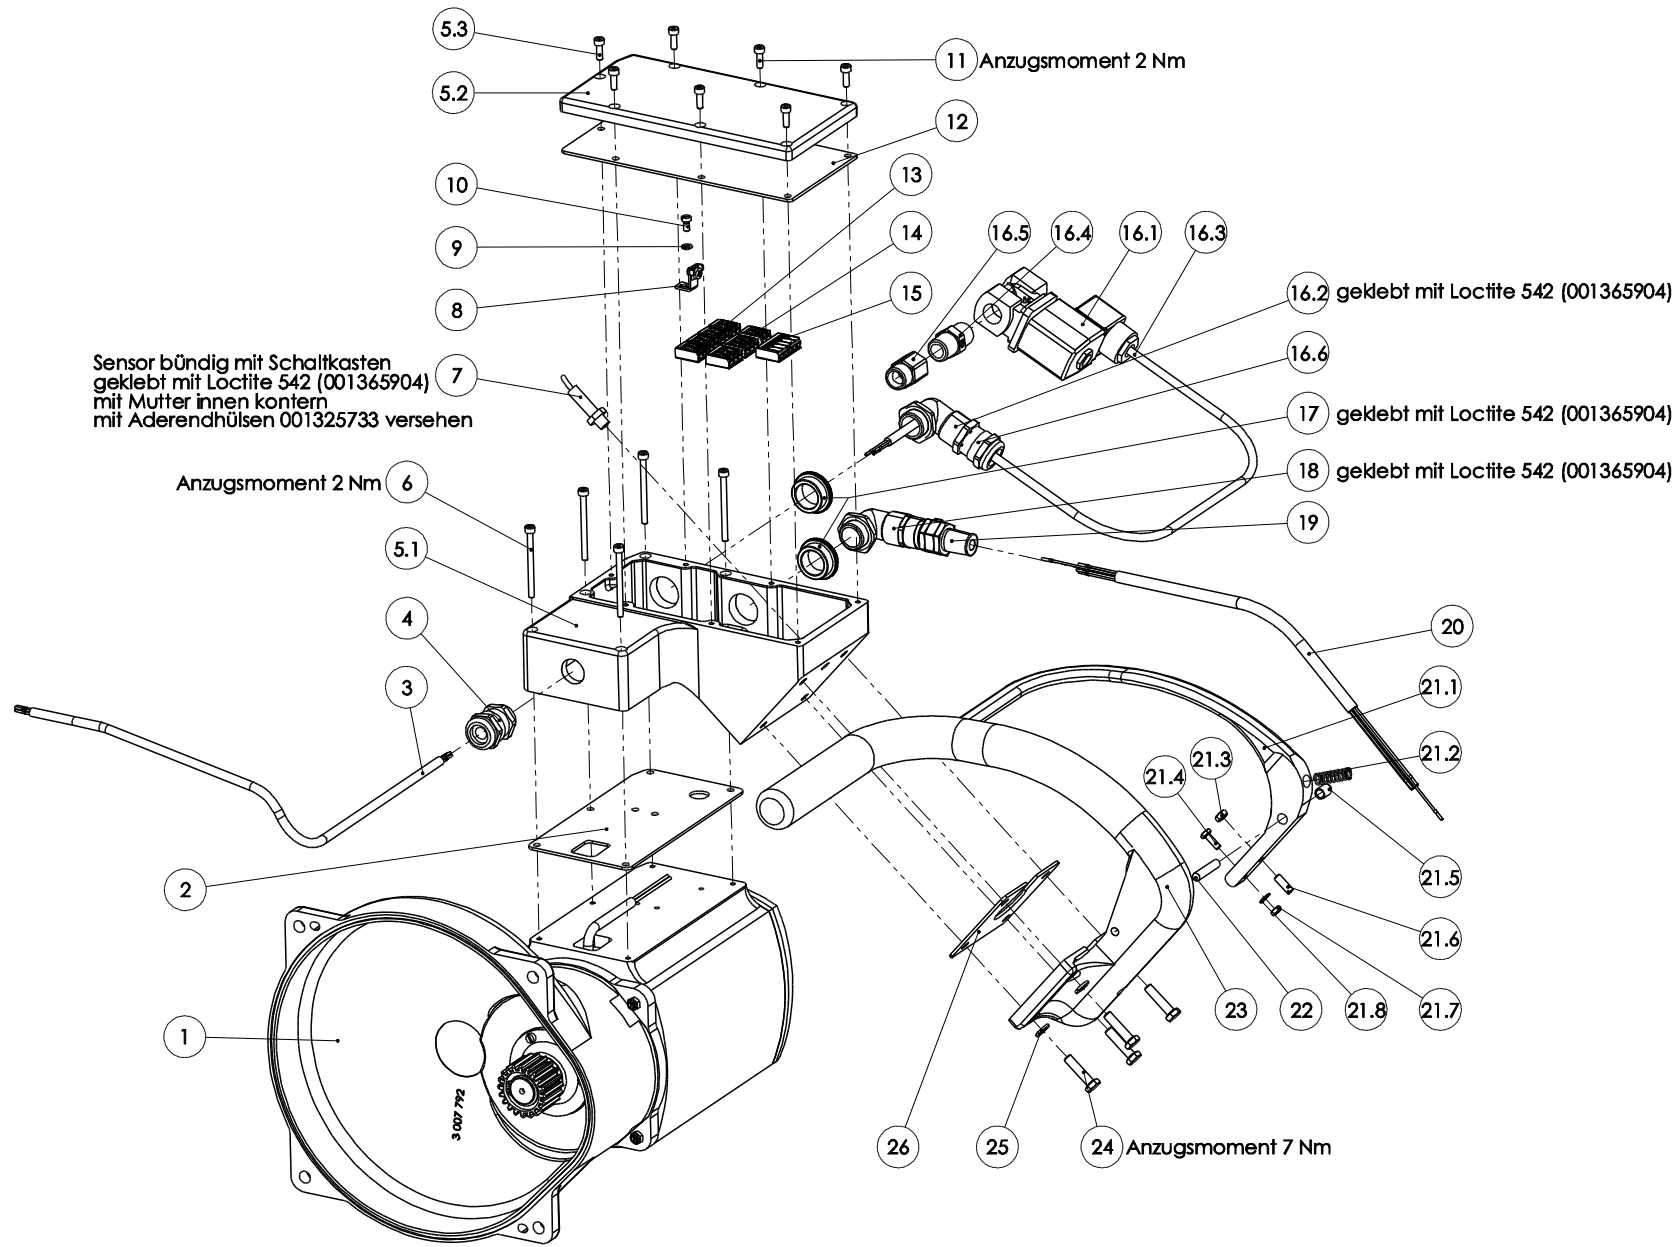

Ersatzteilliste Halbierungssäge SB 289 E (110890941)

Baugruppe Motor kpl. (008015315)			
Pos-Nr.	Artikelnummer	Artikelbezeichnung	Anzahl
1	007012002	Motor vst.	1
2	003011856	Dichtung	1
3	001601742	Leitung vst.	1
4	001325556	Kabelverschraubung	2
5	007015257	Schalterkasten vst.	1
5.1	003015257	Schalterkasten	1
5.2	003004108	Deckel	1
5.3	001326003	Zylinderschraube	3
6	001326010	Zylinderschraube	5
7	001601227	Induktiver Sensor	1
8	001605601	Klemme	1
9	001317007	Federring	1
10	001326101	Zylinderschraube	1
11	001326003	Zylinderschraube	4
12	003004107	Dichtung	1
13	001605028	Klemme	7
14	001605029	Klemme	1
15	001605039	Klemme vst.	1
16	008009822	Magnetventil kpl.	1
16.1	001370908	Reduziernippel	1
16.2	001606516	Gerader Einschraubstutzen	1
16.3	001607104	Magnetventil	1
16.4	001601753	Leitung vst.	1
16.5	001325543	Winkelverschraubung	1
16.6	001325556	Kabelverschraubung	1
17	001604009	Reduzierung	2
18	001325543	Winkelverschraubung	1
19	001325587	Kabelverschraubung	1
20	001601732	Leitung vst.	1
21	007015260	Schalterhebel vst.	1
21.1	003015260	Schalterhebel	1
21.2	001362674	Druckfeder	1
21.3	001304613	Sechskantmutter	1
21.4	001325926	Sechskantschraube	1
21.5	001346022	Gleitlager	1
21.6	001326215	Gewindestift	1
21.7	001304612	Sechskantmutter	1
21.8	001317602	Scheibe	1
22	001307217	Zylinderstift	1
23	003015259	Schaltergriff	1
24	001325913	Sechskantschraube	4
25	001317002	Federring	4
26	003007630	Dichtung	1
27	001325733	Aderendhülse	3

Ersatzteilliste Halberungssäge SB 289 E (110890941)