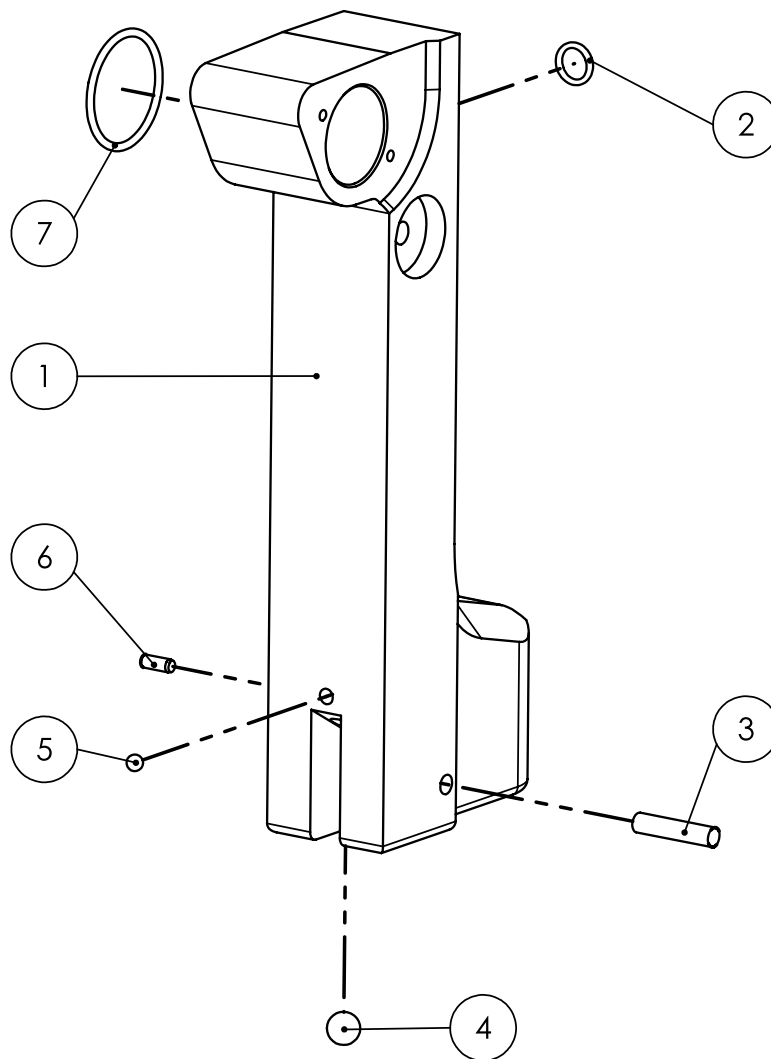

Ersatzteilliste Halberungssäge SB 289 E (110890941)

Ersatzteilliste Halbierungssäge SB 289 E (110890941)

 Baugruppe Motor vst. (007012002)			
Pos-Nr.	Artikelnummer	Artikelbezeichnung	Anzahl
1	001312417	Sicherungsring	2
2	003004112	Antriebsrad	1
3	001326102	Zylinderschraube	3
4	003011830	Lagerdeckel	1
5	001317740	O-Ring	1
6	003007792	Gehäuse	1
7	001316408	V-Ring	1
8	001340238	Rillenkugellager	1
9	001305415	Passfeder	1
10	007011853	Ankerachse vst.	1
11	001304501	Sechskantmutter	4
12	007011851	Statorgehäuse vst.	1
13	001317778	O-Ring	1
14	001345316	Rillenkugellager	1
15	001314604	Wellenfederring	1
16	003011854	Lagerschild	1
17	001326423	Senkschraube	4

Ersatzteilliste Halbierungssäge SB 289 E (110890941)

Ersatzteilliste Halberungssäge SB 289 E (110890941)

Baugruppe Halter vst. (007009235)

Pos-Nr.	Artikelnummer	Artikelbezeichnung	Anzahl
1	001326118	Zylinderschraube	2
2	001326302	Gewindestift	1
3	001362674	Druckfeder	1
4	002000259	HM-Platte	1
5	003009235	Halter	1
6	003009255	HM-Führung	2
7	003009634	Fiberführung	1

Ersatzteilliste Halbierungssäge SB 289 E (110890941)

Baugruppe Leiste vorne vst. (007016217)

Pos-Nr.	Artikelnummer	Artikelbezeichnung	Anzahl
1	003016217	Leiste vorne	1
2	001312662	O-Ring	1
3	001307217	Zylinderstift	1
4	001342510	Kugel	1
5	001342506	Kugel	1
6	001306409	Zylinderstift	1
7	001312616	O-Ring	1