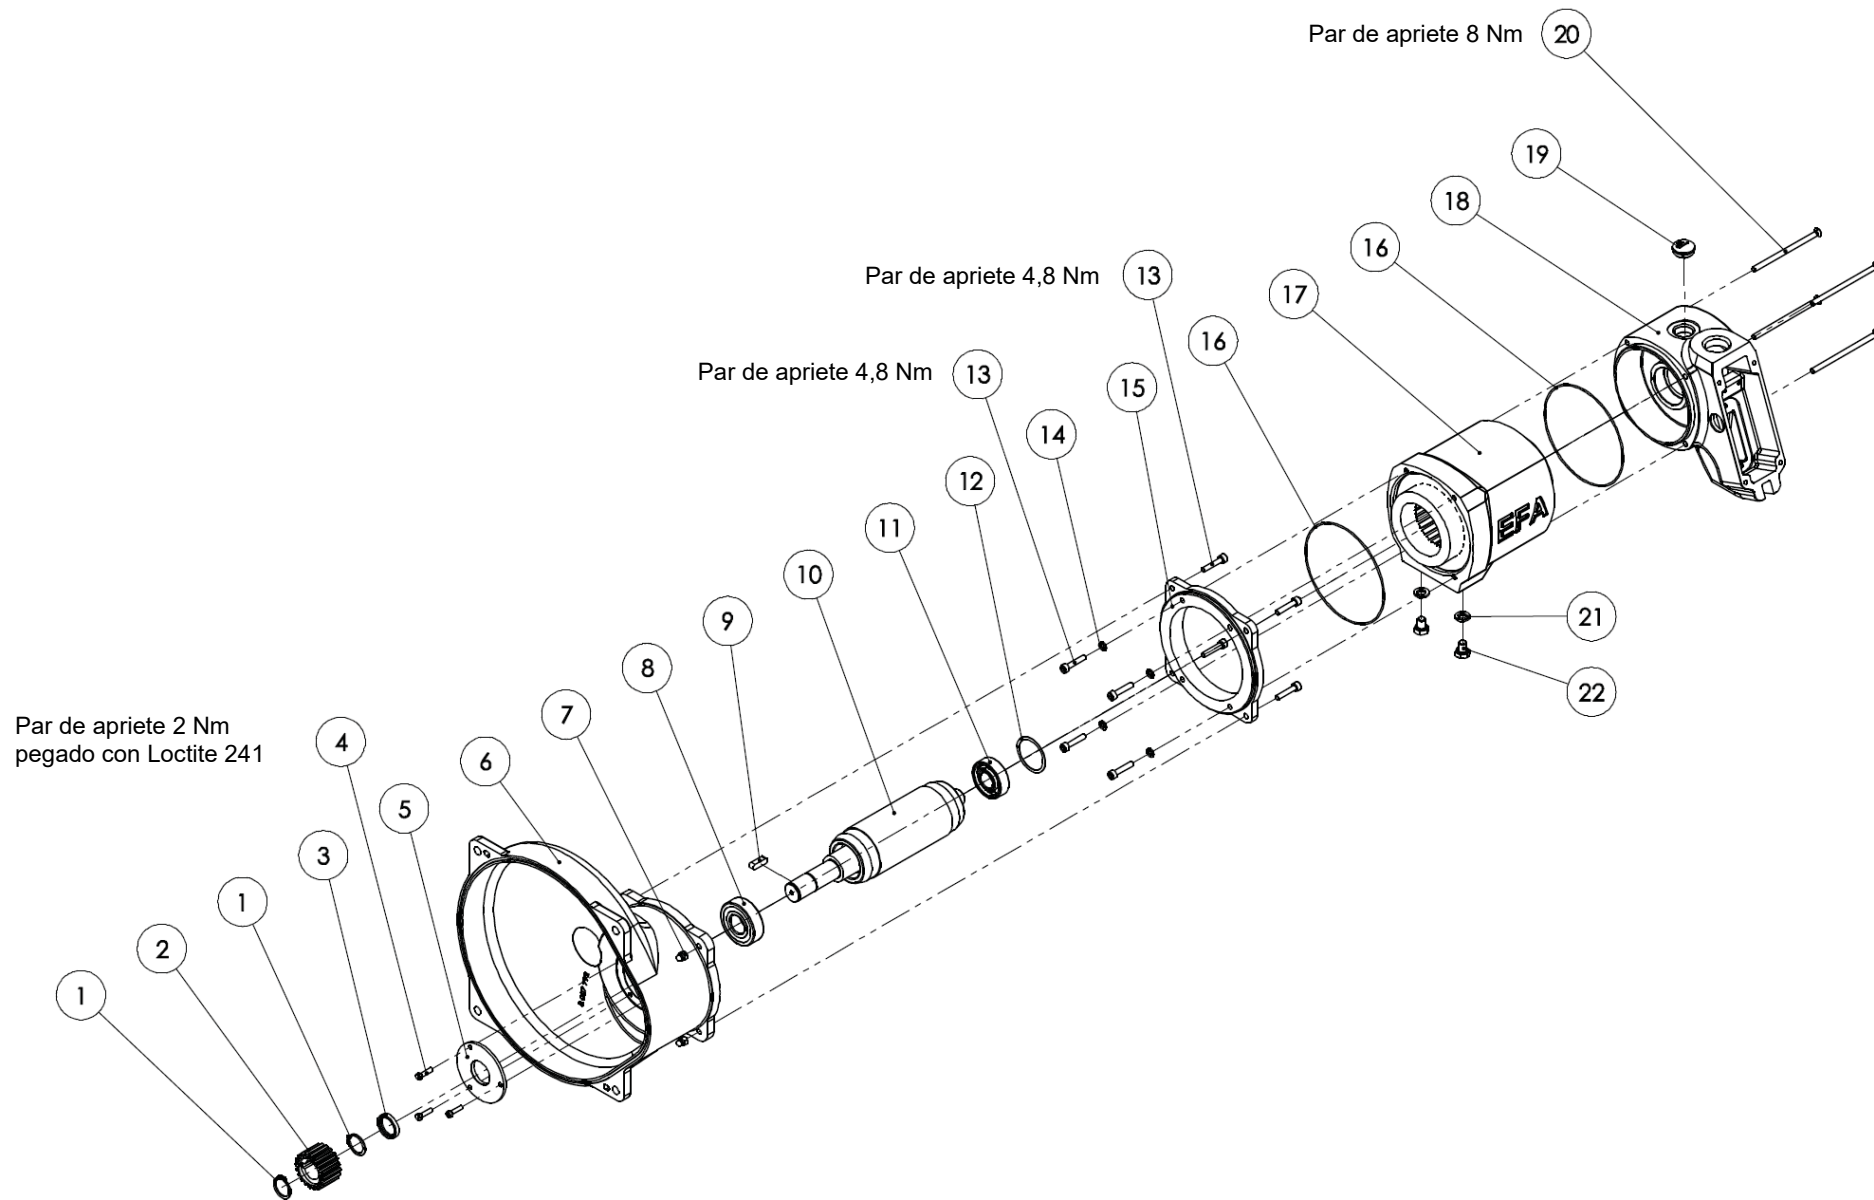

Lista de piezas de recambio sierra de separación SB 287 E 400 V 50 Hz (110890936)

Motor compl. (007011997)			
N.º de pos.	N.º de art.	Denominación del artículo	Cant.
1	001312417	Anillo de seguridad	2
2	003004112	Rueda de accionamiento	1
3	001344328	Junta de estanqueidad	1
4	001326102	Tornillo cilíndrico	3
5	003008370	Cubierta del cojinete	1
6	003007792	Carcasa	1
7	001304702	Tuerca de sombrerete con pieza de sujeción	4
8	001340238	Cojinete de bolas de estría profunda	1
9	001305415	Chaveta	1
10	007008952	Eje de anclaje compl.	1
11	001340237	Cojinete de bolas de estría profunda	1
12	001314603	Arandela de precarga	1
13	001326007	Tornillo cilíndrico	8
14	001317001	Arandela elástica	4
15	003008948	Brida intermedia	1
16	001317731	Junta tórica	2
17	007008828	Carcasa del estátor compl.	1
18	003008945	Carcasa	1
19	001368640	Tapón ciego con junta tórica	1
20	001326409	Tornillo avellanado	4
21	001317003	Arandela elástica	2
22	001325915	Tornillo hexagonal	2

Lista de piezas de recambio sierra de separación SB 287 E 400 V 50 Hz (110890936)