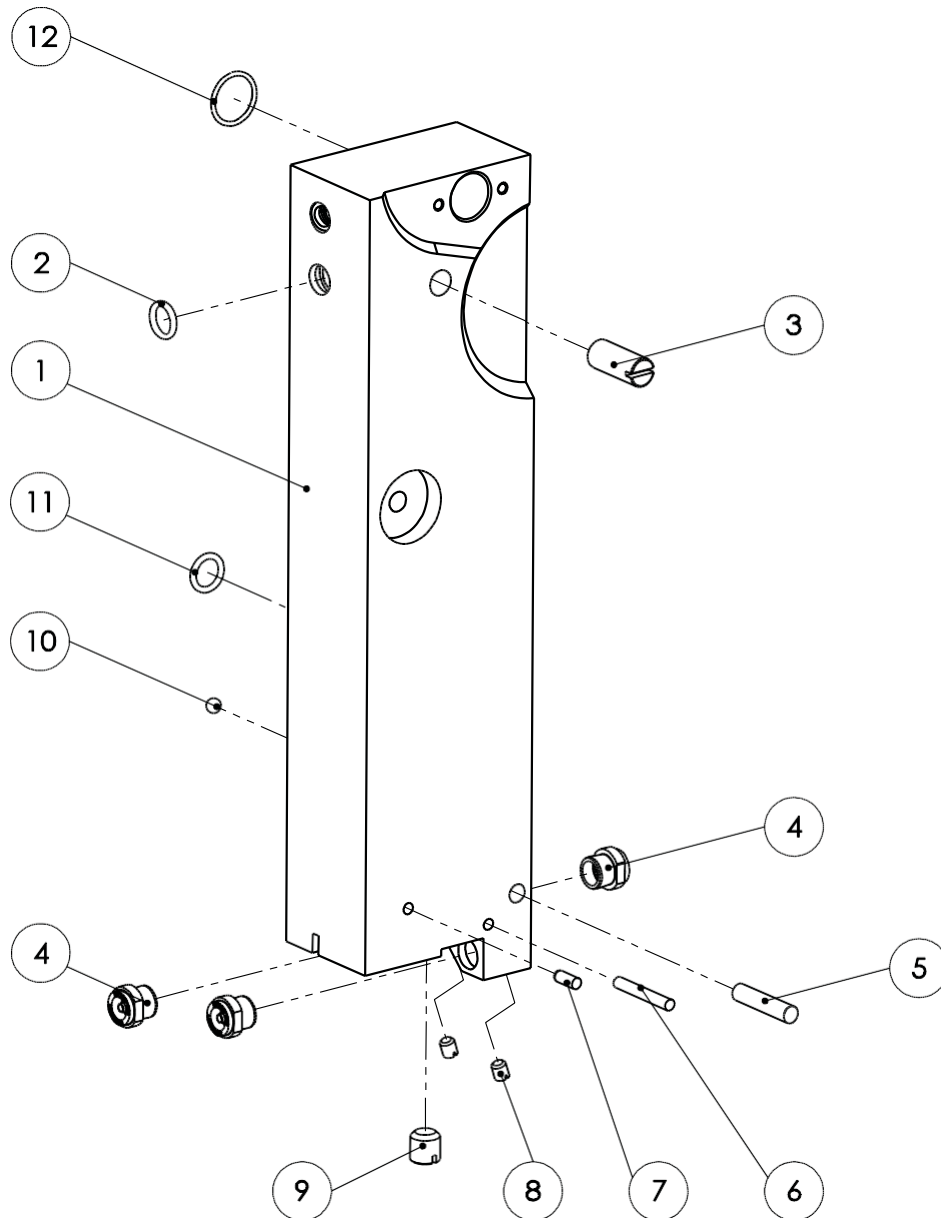

Lista de piezas de recambio sierra de separación SB 287 E 400 V 50 Hz (110890936)

Módulo barra trasera compl. (007015226)			
N.º de pos.	N.º de art.	Denominación del artículo	Cant.
1	003015226	Barra trasera	1
2	001312662	Junta tórica	1
3	002000296	Pasador roscado	1
4	001610223	Boquilla de cono lleno	3
5	001307217	Pasador cilíndrico	1
6	001307223	Pasador cilíndrico	1
7	001306409	Pasador cilíndrico	1
8	002000298	Pasador roscado	2
9	002000297	Pasador roscado	1
10	001342506	Bola	1
11	001312662	Junta tórica	1
12	001317785	Junta tórica	1