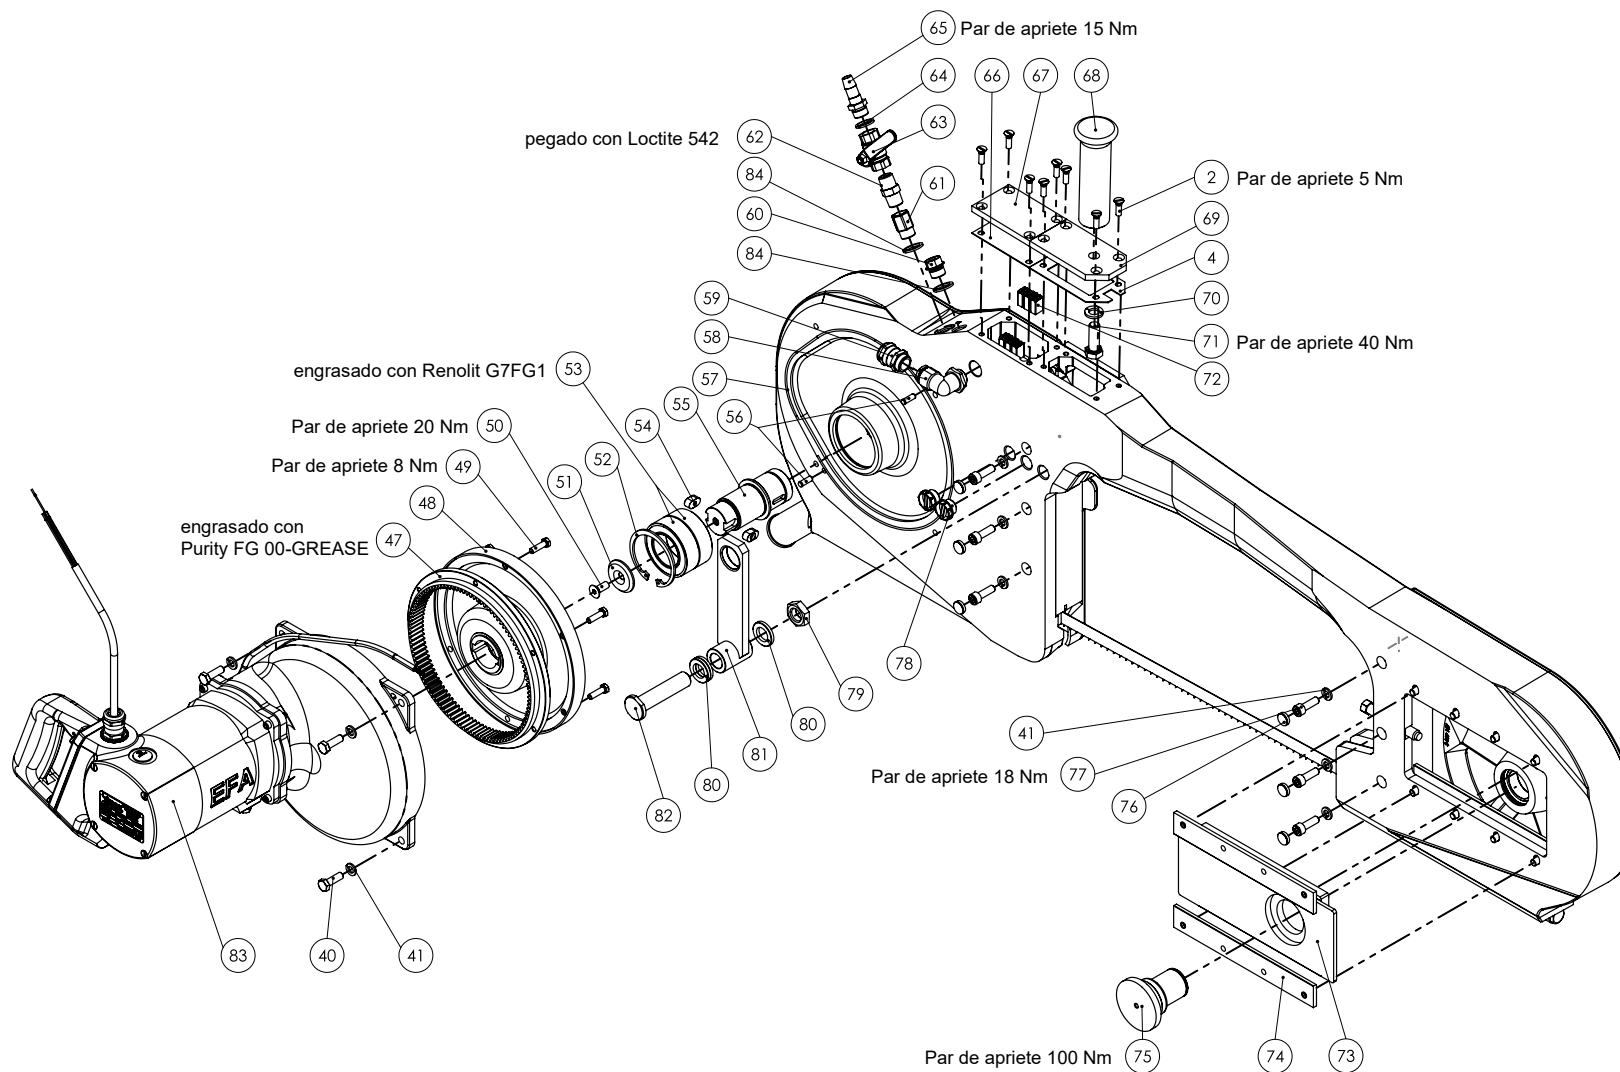

Lista de piezas de recambio sierra de separación SB 287 E 400 V 50 Hz (110890936)

Lista de piezas de recambio sierra de separación SB 287 E 400 V 50 Hz (110890936)

Motor compl. (008015266)

N.º de pos.	N.º de art.	Denominación del artículo	Cant.
1	001601732	Cable compl.	1
2	001325556	Racor atornillado para cables	2
3	001604009	Reductor	1
4	007011997	Motor compl.	1
5	001605039	Abrazadera compl.	3
6	001605602	Abrazadera	1
7	001317007	Arandela elástica	1
8	001605029	Abrazadera	1
9	001605028	Abrazadera	1
10	003008706	Manilla de accionamiento	1
11	001307223	Pasador cilíndrico	1
12	001317001	Arandela elástica	4
13	001325947	Tornillo hexagonal	4
14	001601742	Cable compl.	1
15	007006123	Tapa compl.	1
16	002000291	Interruptor	1
17	001326103	Tornillo cilíndrico	3
18	003008804	Estanqueidad	1
19	003008707	Palanca de accionamiento	1