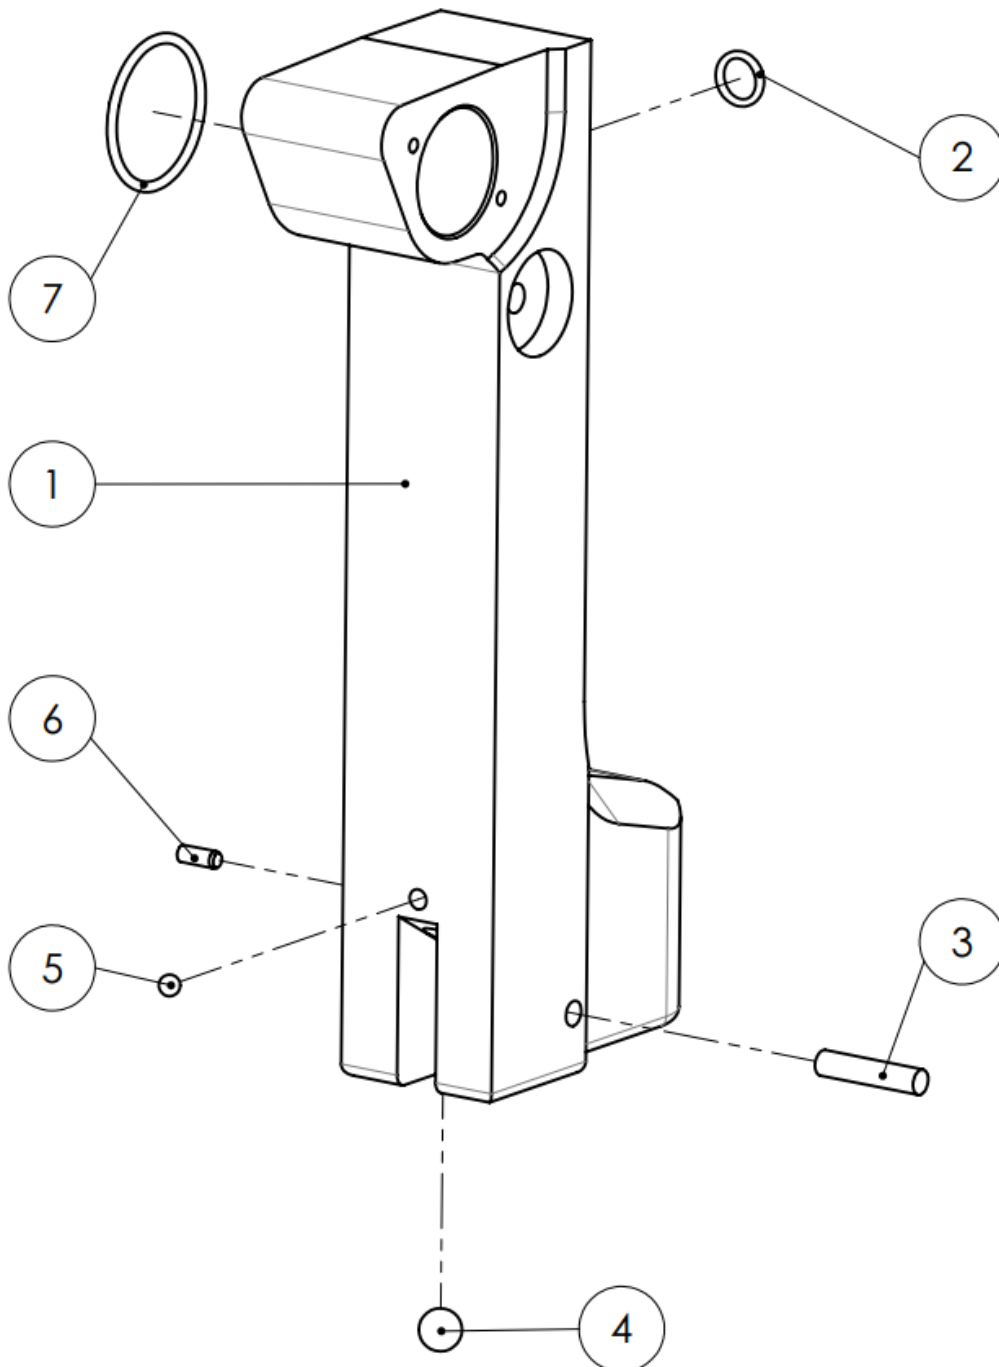

Lista de piezas de recambio sierra de separación SB 287 E 400 V 50 Hz (110890936)

 Motor compl. (007011997)			
N.º de pos.	N.º de art.	Denominación del artículo	Cant.
1	001312417	Anillo de seguridad	2
2	003004112	Rueda de accionamiento	1
3	001344328	Junta de estanqueidad	1
4	001326102	Tornillo cilíndrico	3
5	003008370	Cubierta del cojinete	1
6	003007792	Carcasa	1
7	001304702	Tuerca de sombrerete con pieza de sujeción	4
8	001340238	Cojinete de bolas de estría profunda	1
9	001305415	Chaveta	1
10	007008952	Eje de anclaje compl.	1
11	001340237	Cojinete de bolas de estría profunda	1
12	001314603	Arandela de precarga	1
13	001326007	Tornillo cilíndrico	8
14	001317001	Arandela elástica	4
15	003008948	Brida intermedia	1
16	001317731	Junta tórica	2
17	007008828	Carcasa del estátor compl.	1
18	003008945	Carcasa	1
19	001368640	Tapón ciego con junta tórica	1
20	001326409	Tornillo avellanado	4
21	001317003	Arandela elástica	2
22	001325915	Tornillo hexagonal	2

Lista de piezas de recambio sierra de separación SB 287 E 400 V 50 Hz (110890936)

Lista de piezas de recambio sierra de separación SB 287 E 400 V 50 Hz (110890936)

		Módulo soporte compl. (007009235)	
N.º de pos.	N.º de art.	Denominación del artículo	Cant.
1	001326118	Tornillo cilíndrico	2
2	001326302	Pasador roscado	1
3	001362674	Muelle de presión	1
4	002000259	Placa de carburo	1
5	003009235	Soporte	1
6	003009255	Guía de carburo	2
7	003009634	Guía de fibra	1

Lista de piezas de recambio sierra de separación SB 287 E 400 V 50 Hz (110890936)

 Módulo barra delantera compl. (007016217)			
N.º de pos.	N.º de art.	Denominación del artículo	Cant.
1	003016217	Barra delantera	1
2	001312662	Junta tórica	1
3	001307217	Pasador cilíndrico	1
4	001342510	Bola	1
5	001342506	Bola	1
6	001306409	Pasador cilíndrico	1
7	001312616	Junta tórica	1