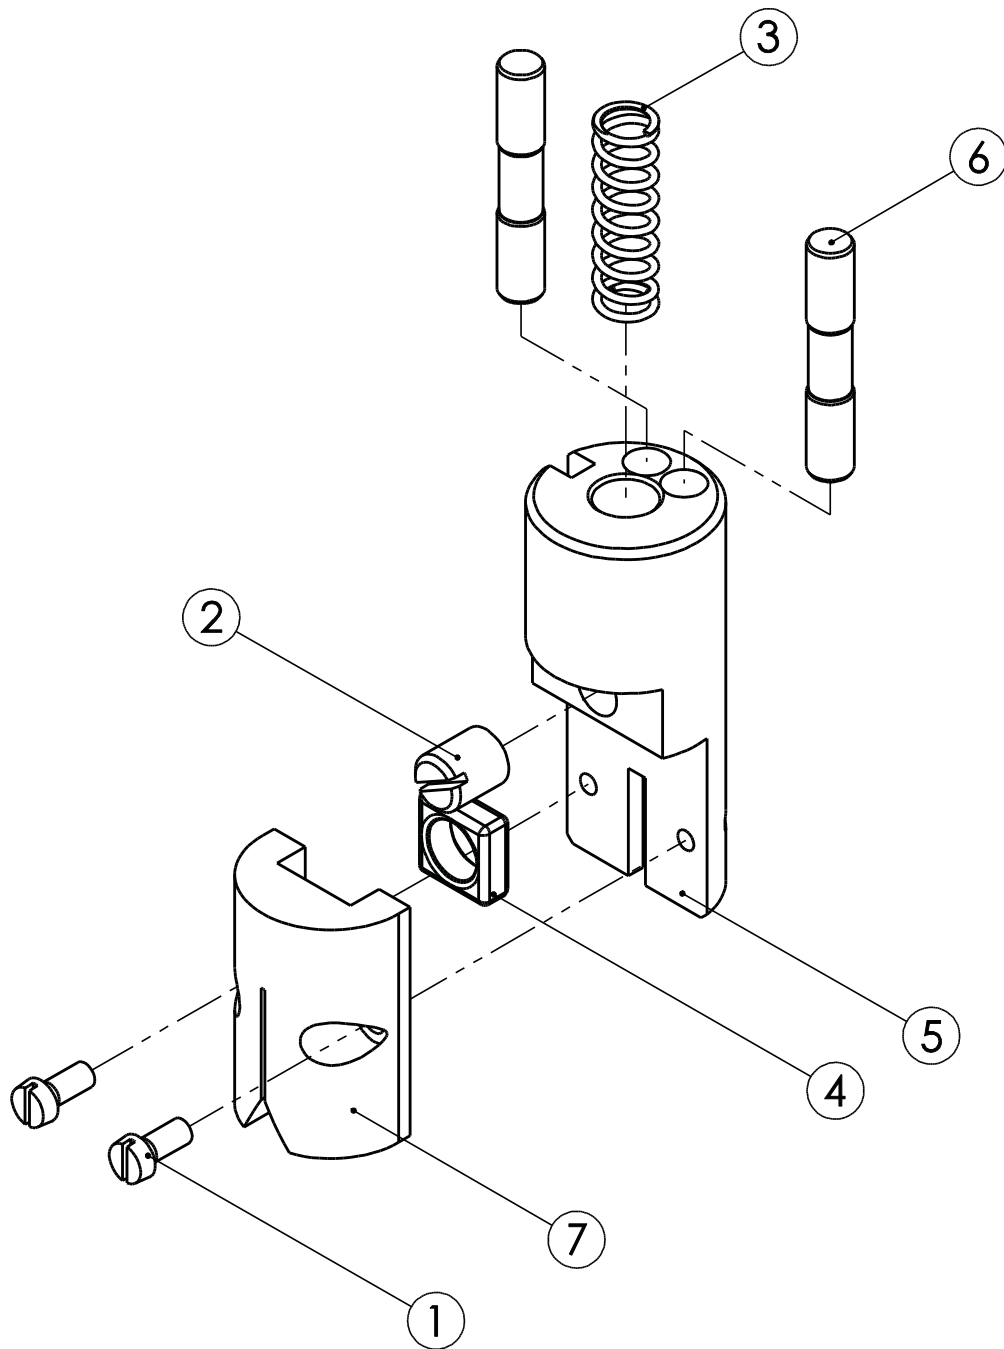

Lista de piezas de recambio sierra de separación SB 287 E 400 V 50 Hz (110890936)

 Motor compl. (007011997)			
N.º de pos.	N.º de art.	Denominación del artículo	Cant.
1	001312417	Anillo de seguridad	2
2	003004112	Rueda de accionamiento	1
3	001344328	Junta de estanqueidad	1
4	001326102	Tornillo cilíndrico	3
5	003008370	Cubierta del cojinete	1
6	003007792	Carcasa	1
7	001304702	Tuerca de sombrerete con pieza de sujeción	4
8	001340238	Cojinete de bolas de estría profunda	1
9	001305415	Chaveta	1
10	007008952	Eje de anclaje compl.	1
11	001340237	Cojinete de bolas de estría profunda	1
12	001314603	Arandela de precarga	1
13	001326007	Tornillo cilíndrico	8
14	001317001	Arandela elástica	4
15	003008948	Brida intermedia	1
16	001317731	Junta tórica	2
17	007008828	Carcasa del estátor compl.	1
18	003008945	Carcasa	1
19	001368640	Tapón ciego con junta tórica	1
20	001326409	Tornillo avellanado	4
21	001317003	Arandela elástica	2
22	001325915	Tornillo hexagonal	2

Lista de piezas de recambio sierra de separación SB 287 E 400 V 50 Hz (110890936)

Lista de piezas de recambio sierra de separación SB 287 E 400 V 50 Hz (110890936)

		Módulo soporte compl. (007009235)	
N.º de pos.	N.º de art.	Denominación del artículo	Cant.
1	001326118	Tornillo cilíndrico	2
2	001326302	Pasador roscado	1
3	001362674	Muelle de presión	1
4	002000259	Placa de carburo	1
5	003009235	Soporte	1
6	003009255	Guía de carburo	2
7	003009634	Guía de fibra	1