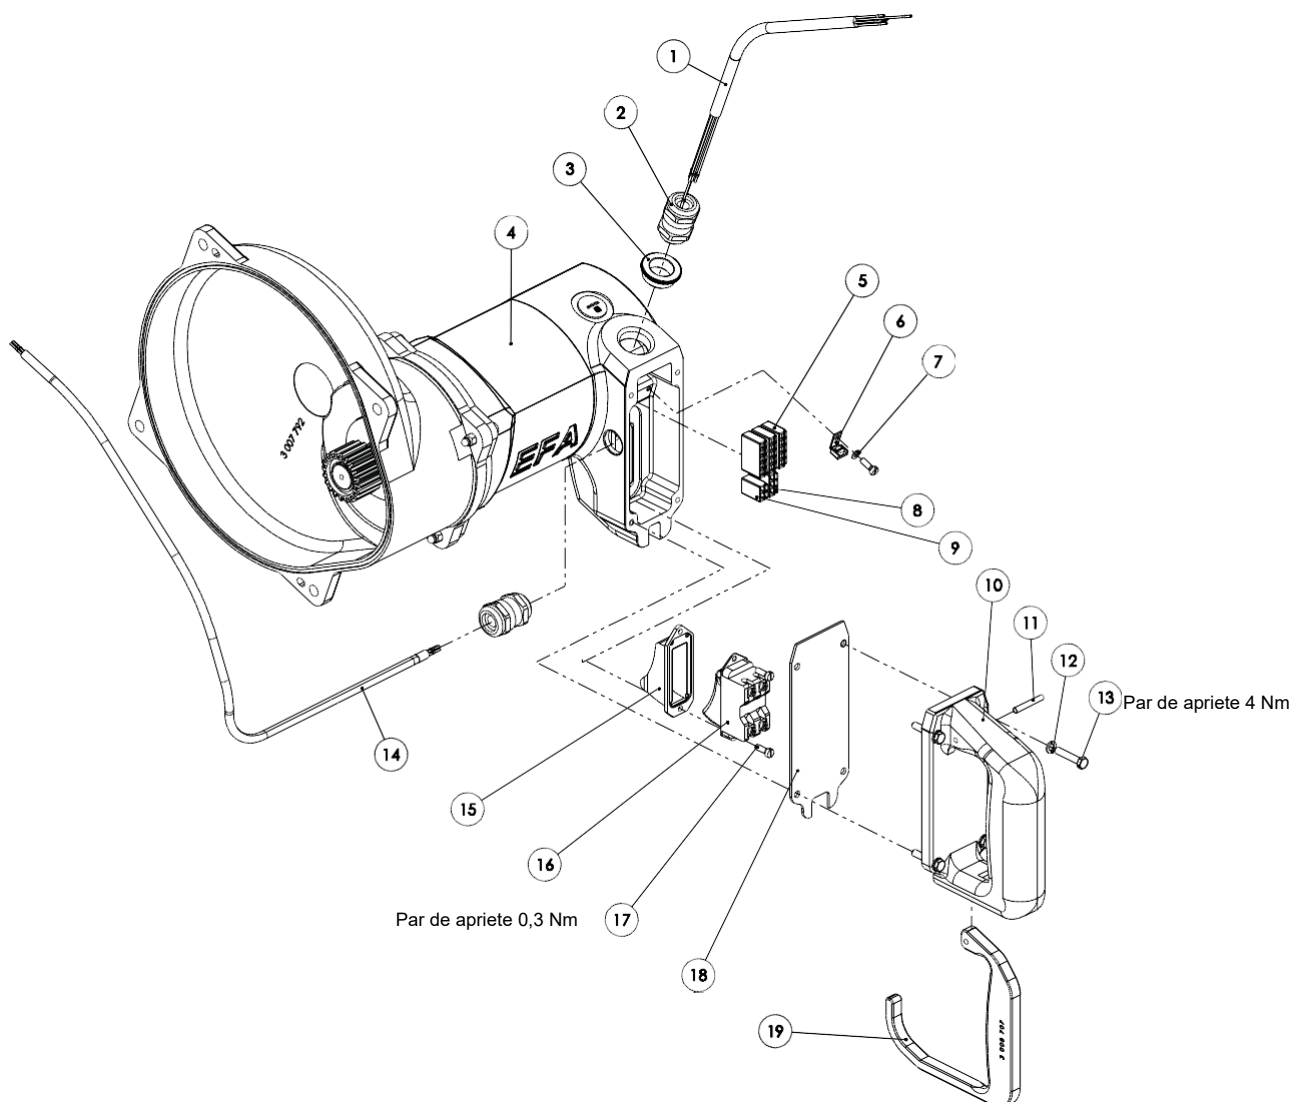

Lista de piezas de recambio sierra de separación SB 287 E 400 V 50 Hz (110890936)

Motor compl. (008015266)

N.º de pos.	N.º de art.	Denominación del artículo	Cant.
1	001601732	Cable compl.	1
2	001325556	Racor atornillado para cables	2
3	001604009	Reductor	1
4	007011997	Motor compl.	1
5	001605039	Abrazadera compl.	3
6	001605602	Abrazadera	1
7	001317007	Arandela elástica	1
8	001605029	Abrazadera	1
9	001605028	Abrazadera	1
10	003008706	Manilla de accionamiento	1
11	001307223	Pasador cilíndrico	1
12	001317001	Arandela elástica	4
13	001325947	Tornillo hexagonal	4
14	001601742	Cable compl.	1
15	007006123	Tapa compl.	1
16	002000291	Interruptor	1
17	001326103	Tornillo cilíndrico	3
18	003008804	Estanqueidad	1
19	003008707	Palanca de accionamiento	1