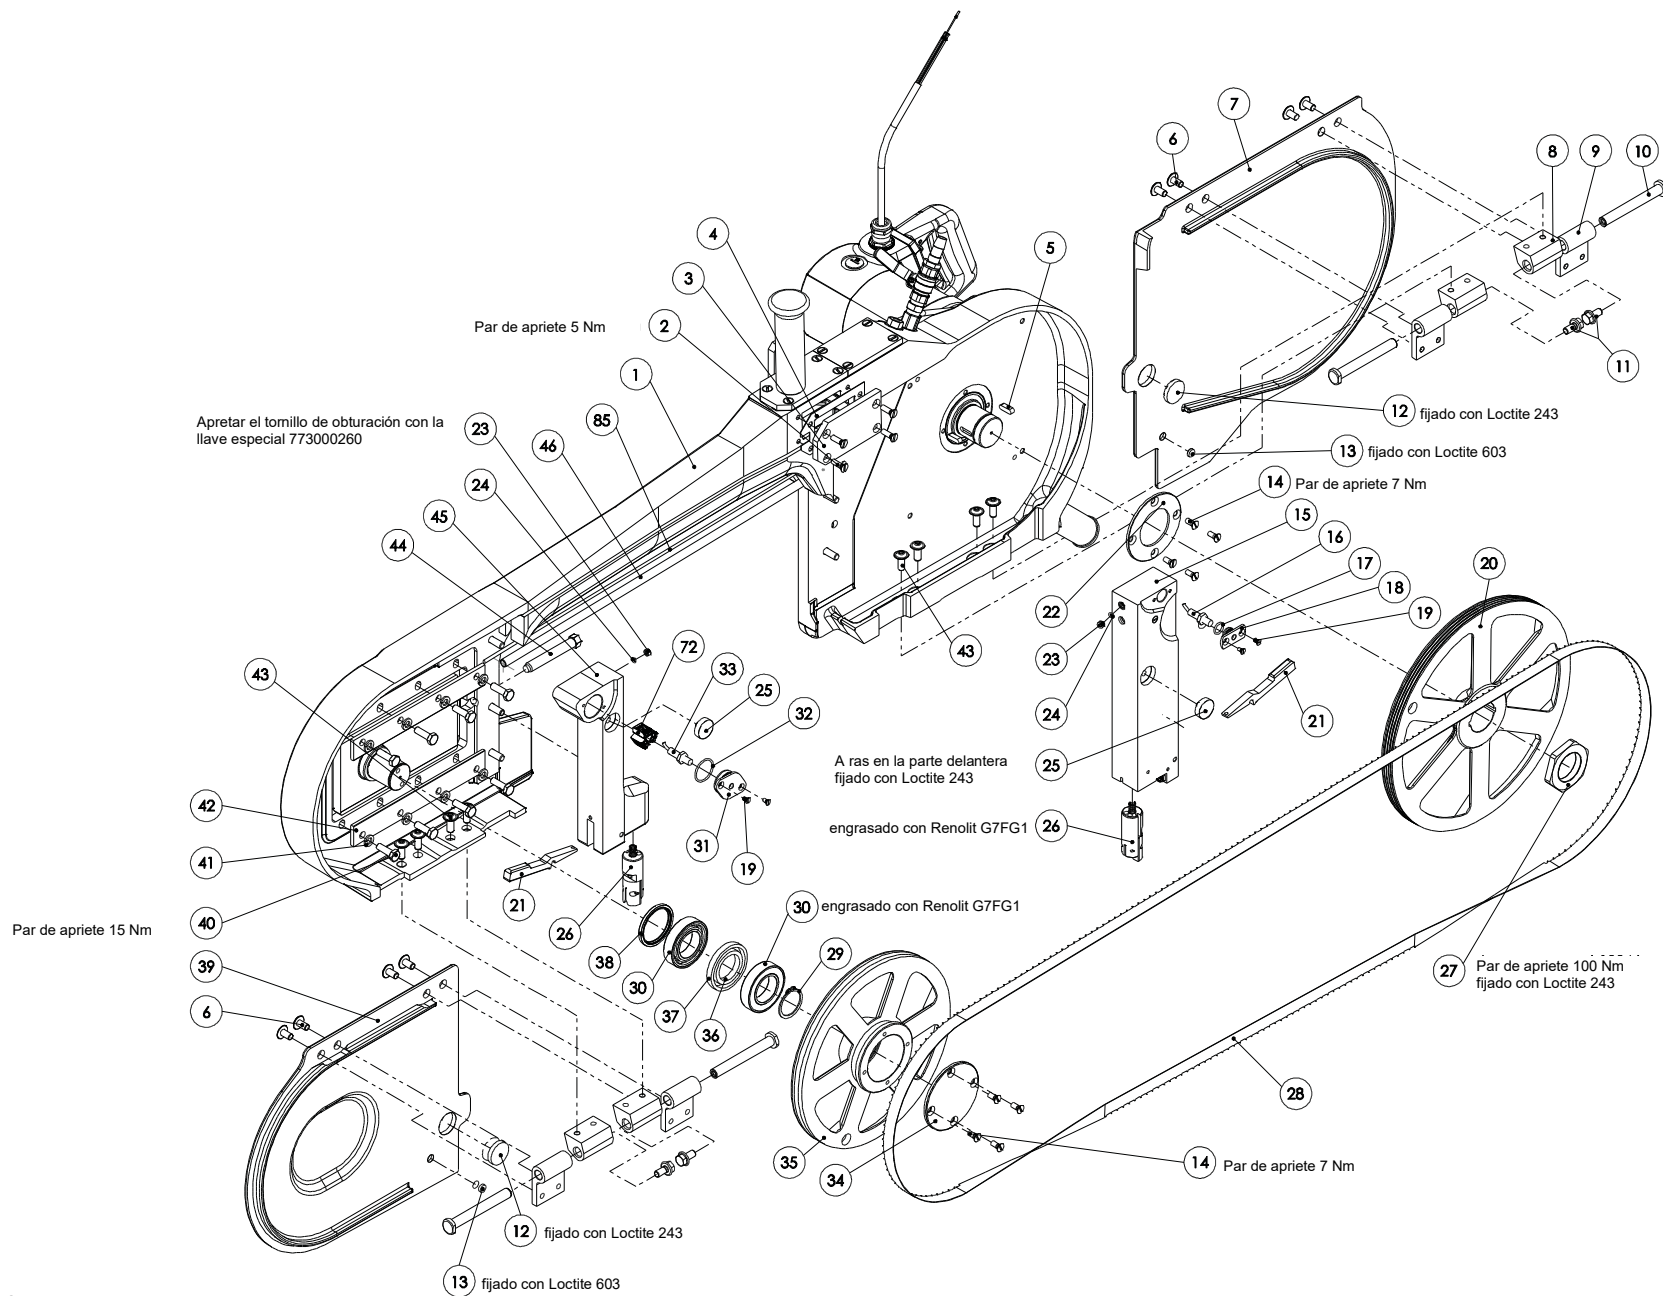

Lista de piezas de recambio sierra de separación SB 287 E 400 V 50 Hz (110890936)

46	003009254	Tubo de agua	1
47	003005383	Rueda dentada metálica	1
48	003007794	Portador	1
49	001325999	Tornillo hexagonal	6
50	001326506	Tornillo avellanado	1
51	003007806	Arandela	1
52	001312356	Anillo de seguridad	1
53	001345803	Cojinete de rodillos cónicos	2
54	001305459	Chaveta	2
55	003009245	Perno de cojinete	1
56	001307218	Pasador cilíndrico	2
57	001317757	Junta tórica	1
58	001325543	Racor acodado	1
59	001325556	Racor atornillado para cables	1
60	001368622	Tornillo de cierre	1
61	001370908	Boquilla reductora	1
62	001606516	Tubuladura roscada recta	1
63	001362005	Grifo de agua	1
64	001313102	Junta de estanqueidad	1
65	001366205	Boquilla con rosca externa	1
66	003009241	Estanqueidad	1
67	003009239	Cubierta	1
68	003012640	Empuñadura	1
69	003009490	Cubierta	1
70	001317004	Arandela elástica	1
71	001325934	Tornillo hexagonal	1
72	001605028	Abrazadera	9
73	003009231	Placa guía	1
74	003006939	Riel guía	2
75	003009232	Perno de cojinete	1
76	001368634	Tapón de cierre	6
77	001326019	Tornillo cilíndrico	6
78	001368626	Tapón roscado	2
79	001300248	Tuerca hexagonal	1
80	001310510	Arandela	3
81	003009251	Palanca de suspensión	1
82	003009252	Perno roscado	1
83	008015266	Motor compl.	1
84	001601780	Cable compl.	1
85	001609619	Junta de estanqueidad	2
Accesorios incluidos en el suministro			
	001963363	Llave dinamométrica	1
	001365618	Grasa especial EFA	1

Lista de piezas de recambio sierra de separación SB 287 E 400 V 50 Hz (110890936)