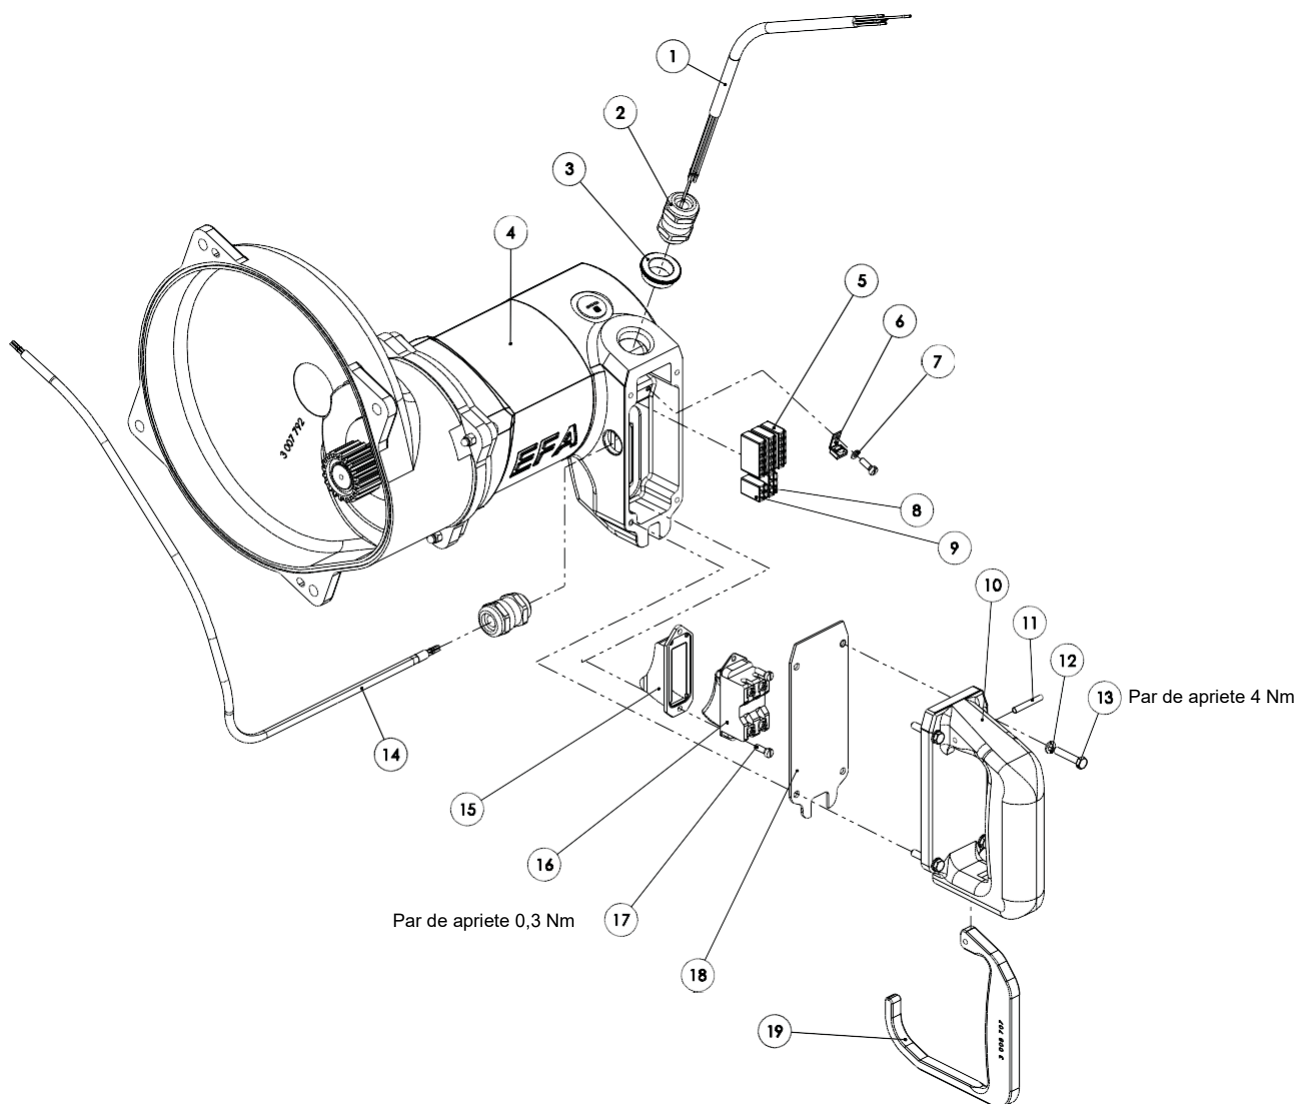

Lista de piezas de recambio sierra de separación SB 287 E 208 V 60 Hz (110890919)

		Motor compl. (008015265)	
N.º de pos.	N.º de art.	Denominación del artículo	Cant.
1	001601732	Cable compl.	1
2	001325556	Racor atornillado para cables	2
3	001604009	Reductor	1
4	007011999	Motor compl.	1
5	001605039	Abrazadera compl.	3
6	001605602	Abrazadera	1
7	001317007	Arandela elástica	1
8	001605029	Abrazadera	1
9	001605028	Abrazadera	1
10	003008706	Manilla de accionamiento	1
11	001307223	Pasador cilíndrico	1
12	001317001	Arandela elástica	4
13	001325947	Tornillo hexagonal	4
14	001601742	Cable compl.	1
15	007006123	Tapa compl.	1
16	002000291	Interruptor	1
17	001326103	Tornillo cilíndrico	3
18	003008804	Estanqueidad	1
19	003008707	Palanca de accionamiento	1