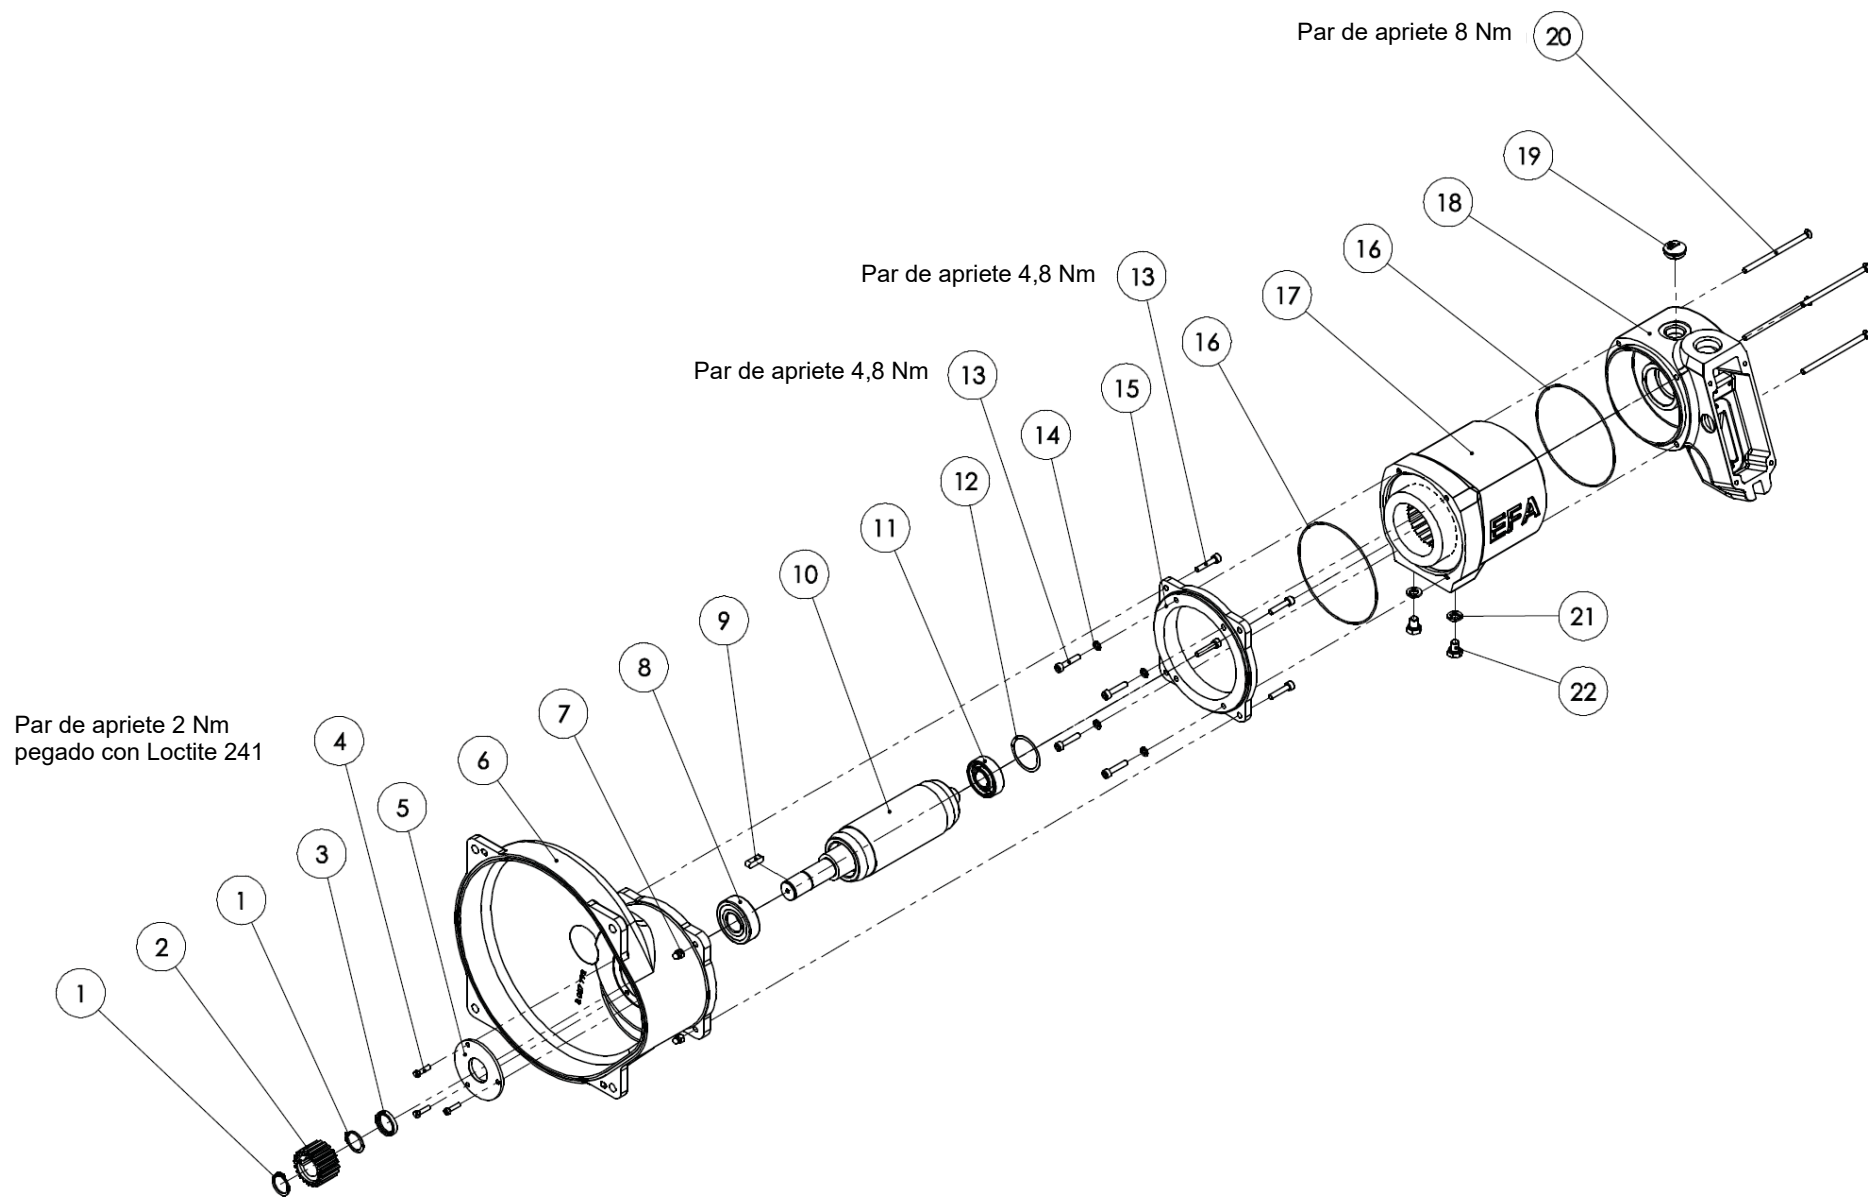

Lista de piezas de recambio sierra de separación SB 287 E 208 V 60 Hz (110890919)

Motor compl. (007011999)			
N.º de pos.	N.º de art.	Denominación del artículo	Cant.
1	001312417	Anillo de seguridad	2
2	003004112	Rueda de accionamiento	1
3	001344328	Junta de estanqueidad	1
4	001326102	Tornillo cilíndrico	3
5	003008370	Cubierta del cojinete	1
6	003007792	Carcasa	1
7	001304702	Tuerca de sombrerete con pieza de sujeción	4
8	001340238	Cojinete de bolas de estría profunda	1
9	001305415	Chaveta	1
10	007008952	Eje de anclaje compl.	1
11	001340237	Cojinete de bolas de estría profunda	1
12	001314603	Arandela de precarga	1
13	001326007	Tornillo cilíndrico	8
14	001317001	Arandela elástica	4
15	003008948	Brida intermedia	1
16	001317731	Junta tórica	2
17	007008829	Carcasa del estátor compl.	1
18	003008945	Carcasa	1
19	001368640	Tapón ciego con junta tórica	1
20	001326409	Tornillo avellanado	4
21	001317003	Arandela elástica	2
22	001325915	Tornillo hexagonal	2

Lista de piezas de recambio sierra de separación SB 287 E 208 V 60 Hz (110890919)