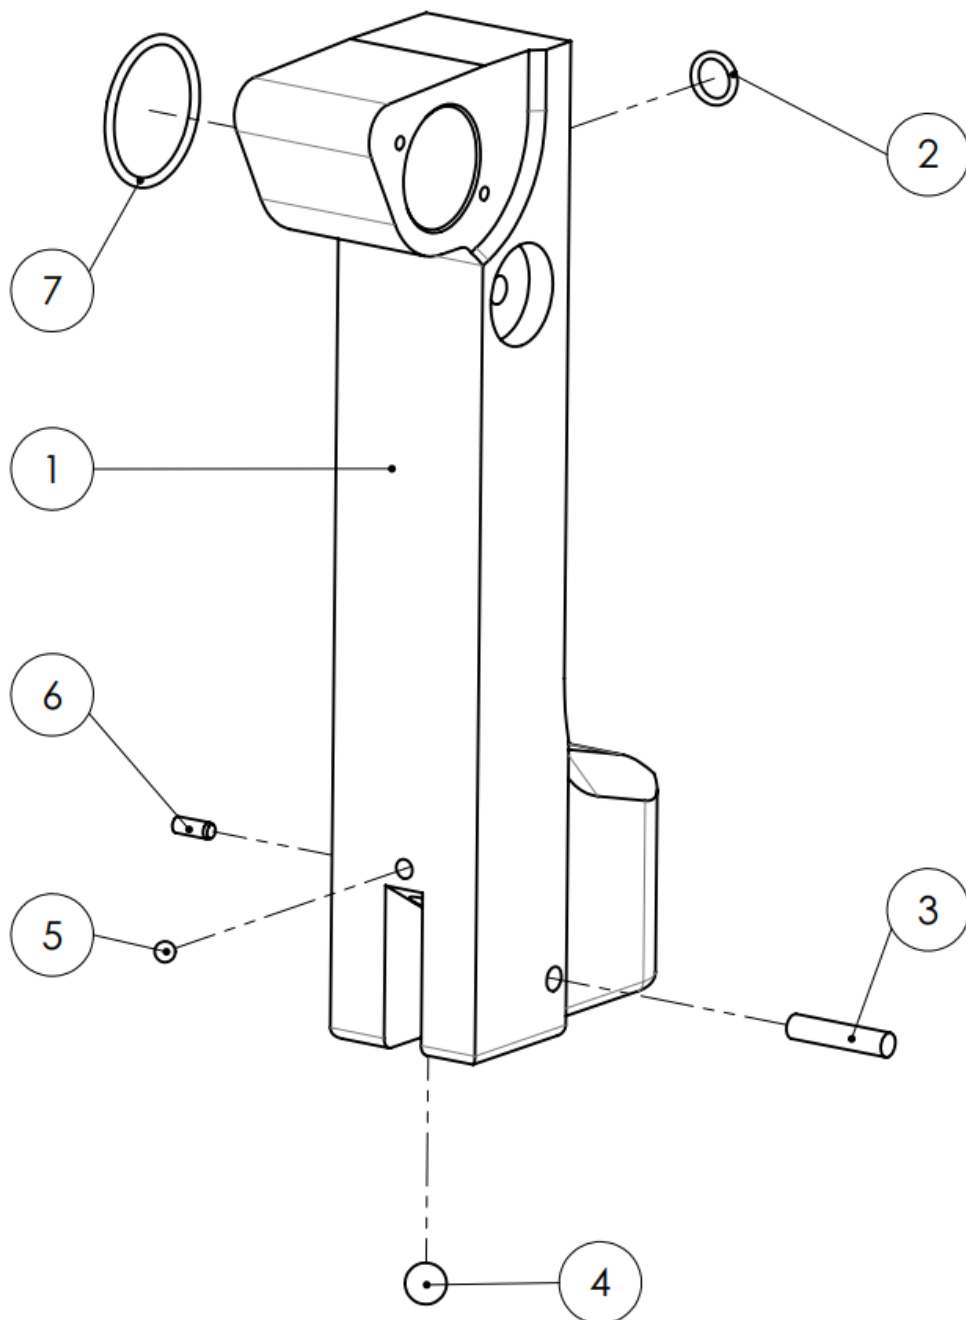

Lista de piezas de recambio sierra de separación SB 287 E 208 V 60 Hz (110890919)

 Motor compl. (007011999)			
N.º de pos.	N.º de art.	Denominación del artículo	Cant.
1	001312417	Anillo de seguridad	2
2	003004112	Rueda de accionamiento	1
3	001344328	Junta de estanqueidad	1
4	001326102	Tornillo cilíndrico	3
5	003008370	Cubierta del cojinete	1
6	003007792	Carcasa	1
7	001304702	Tuerca de sombrerete con pieza de sujeción	4
8	001340238	Cojinete de bolas de estría profunda	1
9	001305415	Chaveta	1
10	007008952	Eje de anclaje compl.	1
11	001340237	Cojinete de bolas de estría profunda	1
12	001314603	Arandela de precarga	1
13	001326007	Tornillo cilíndrico	8
14	001317001	Arandela elástica	4
15	003008948	Brida intermedia	1
16	001317731	Junta tórica	2
17	007008829	Carcasa del estátor compl.	1
18	003008945	Carcasa	1
19	001368640	Tapón ciego con junta tórica	1
20	001326409	Tornillo avellanado	4
21	001317003	Arandela elástica	2
22	001325915	Tornillo hexagonal	2

Lista de piezas de recambio sierra de separación SB 287 E 208 V 60 Hz (110890919)

Lista de piezas de recambio sierra de separación SB 287 E 208 V 60 Hz (110890919)

Módulo soporte compl. (007009235)

N.º de pos.	N.º de art.	Denominación del artículo	Cant.
1	001326118	Tornillo cilíndrico	2
2	001326302	Pasador roscado	1
3	001362674	Muelle de presión	1
4	002000259	Placa de carburo	1
5	003009235	Soporte	1
6	003009255	Guía de carburo	2
7	003009634	Guía de fibra	1

Lista de piezas de recambio sierra de separación SB 287 E 208 V 60 Hz (110890919)

 Módulo barra delantera compl. (007016217)			
N.º de pos.	N.º de art.	Denominación del artículo	Cant.
1	003016217	Barra delantera	1
2	001312662	Junta tórica	1
3	001307217	Pasador cilíndrico	1
4	001342510	Bola	1
5	001342506	Bola	1
6	001306409	Pasador cilíndrico	1
7	001312616	Junta tórica	1