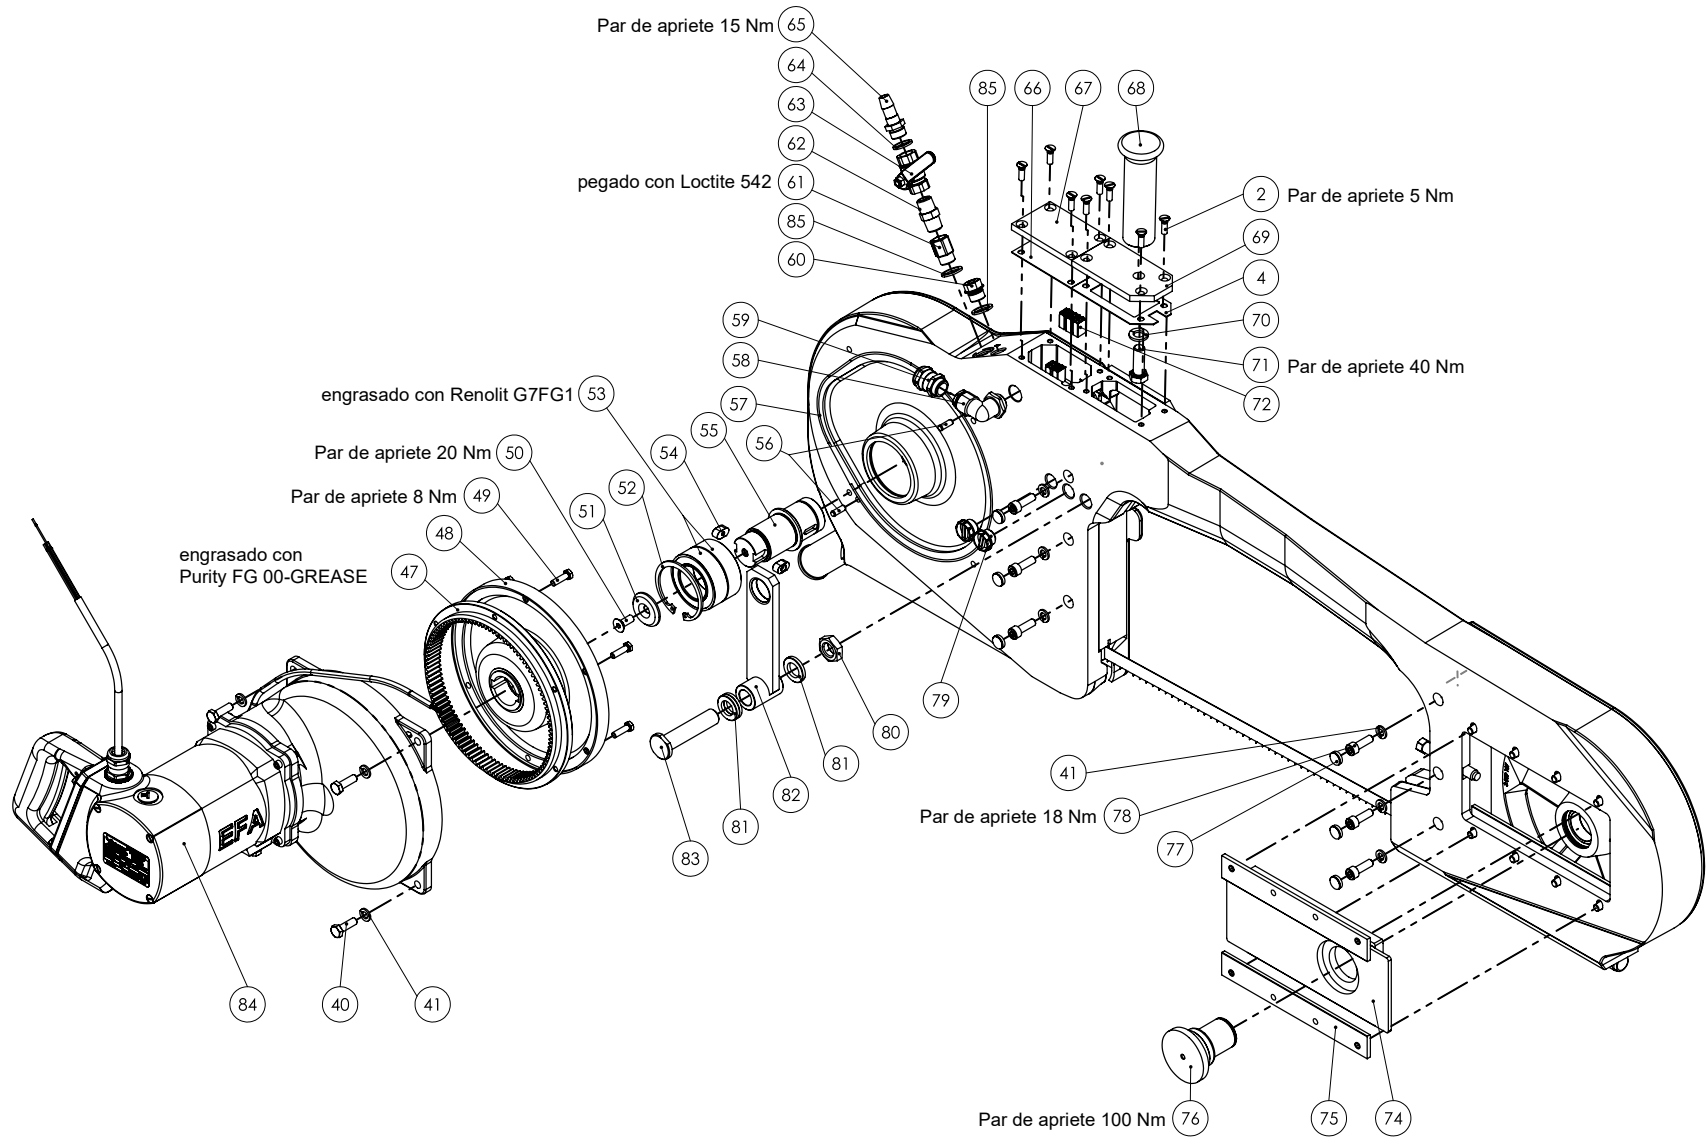

Lista de piezas de recambio sierra de separación SB 287 E 208 V 60 Hz (110890919)

Lista de piezas de recambio sierra de separación SB 287 E 208 V 60 Hz (110890919)

		Motor compl. (008015265)	
N.º de pos.	N.º de art.	Denominación del artículo	Cant.
1	001601732	Cable compl.	1
2	001325556	Racor atornillado para cables	2
3	001604009	Reductor	1
4	007011999	Motor compl.	1
5	001605039	Abrazadera compl.	3
6	001605602	Abrazadera	1
7	001317007	Arandela elástica	1
8	001605029	Abrazadera	1
9	001605028	Abrazadera	1
10	003008706	Manilla de accionamiento	1
11	001307223	Pasador cilíndrico	1
12	001317001	Arandela elástica	4
13	001325947	Tornillo hexagonal	4
14	001601742	Cable compl.	1
15	007006123	Tapa compl.	1
16	002000291	Interruptor	1
17	001326103	Tornillo cilíndrico	3
18	003008804	Estanqueidad	1
19	003008707	Palanca de accionamiento	1