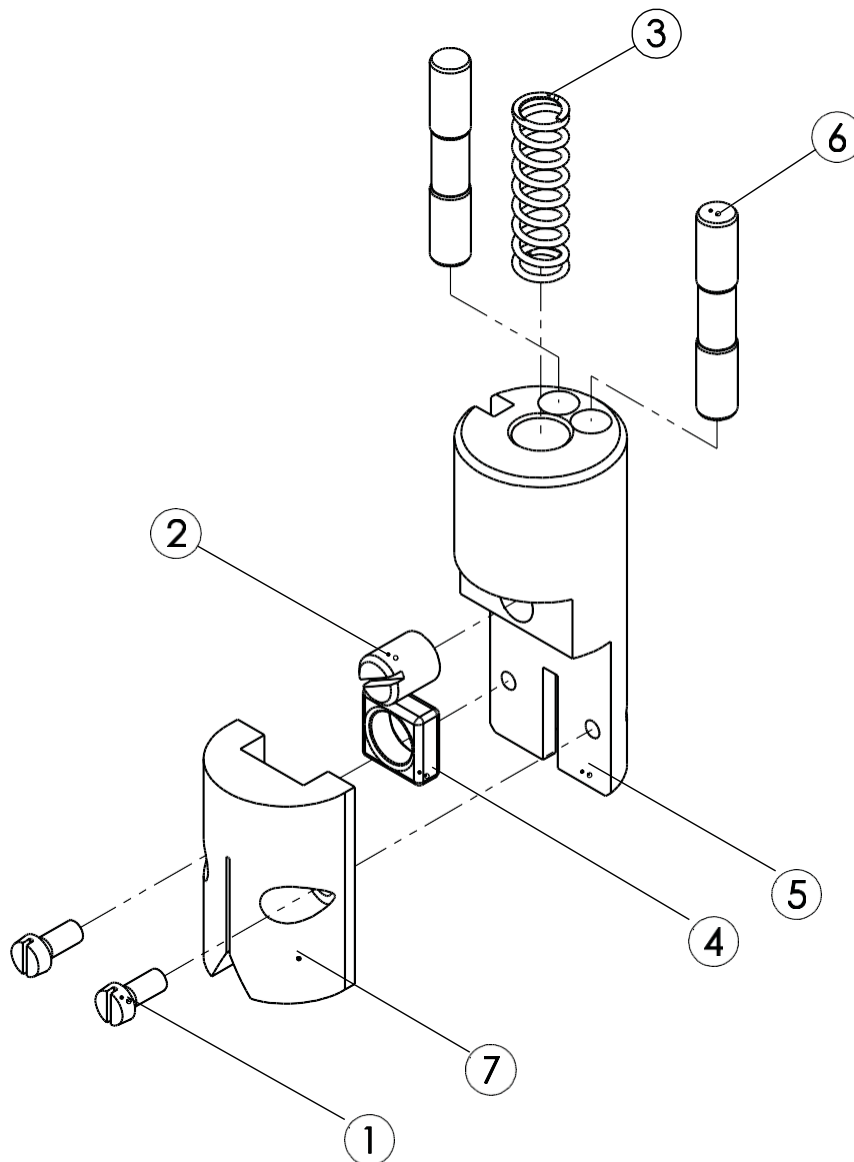

Lista de piezas de recambio sierra de separación SB 287 E 208 V 60 Hz (110890919)

 Motor compl. (007011999)			
N.º de pos.	N.º de art.	Denominación del artículo	Cant.
1	001312417	Anillo de seguridad	2
2	003004112	Rueda de accionamiento	1
3	001344328	Junta de estanqueidad	1
4	001326102	Tornillo cilíndrico	3
5	003008370	Cubierta del cojinete	1
6	003007792	Carcasa	1
7	001304702	Tuerca de sombrerete con pieza de sujeción	4
8	001340238	Cojinete de bolas de estría profunda	1
9	001305415	Chaveta	1
10	007008952	Eje de anclaje compl.	1
11	001340237	Cojinete de bolas de estría profunda	1
12	001314603	Arandela de precarga	1
13	001326007	Tornillo cilíndrico	8
14	001317001	Arandela elástica	4
15	003008948	Brida intermedia	1
16	001317731	Junta tórica	2
17	007008829	Carcasa del estátor compl.	1
18	003008945	Carcasa	1
19	001368640	Tapón ciego con junta tórica	1
20	001326409	Tornillo avellanado	4
21	001317003	Arandela elástica	2
22	001325915	Tornillo hexagonal	2

Lista de piezas de recambio sierra de separación SB 287 E 208 V 60 Hz (110890919)

Lista de piezas de recambio sierra de separación SB 287 E 208 V 60 Hz (110890919)

Módulo soporte compl. (007009235)

N.º de pos.	N.º de art.	Denominación del artículo	Cant.
1	001326118	Tornillo cilíndrico	2
2	001326302	Pasador roscado	1
3	001362674	Muelle de presión	1
4	002000259	Placa de carburo	1
5	003009235	Soporte	1
6	003009255	Guía de carburo	2
7	003009634	Guía de fibra	1

Lista de piezas de recambio sierra de separación SB 287 E 208 V 60 Hz (110890919)

 Módulo barra delantera compl. (007016217)			
N.º de pos.	N.º de art.	Denominación del artículo	Cant.
1	003016217	Barra delantera	1
2	001312662	Junta tórica	1
3	001307217	Pasador cilíndrico	1
4	001342510	Bola	1
5	001342506	Bola	1
6	001306409	Pasador cilíndrico	1
7	001312616	Junta tórica	1