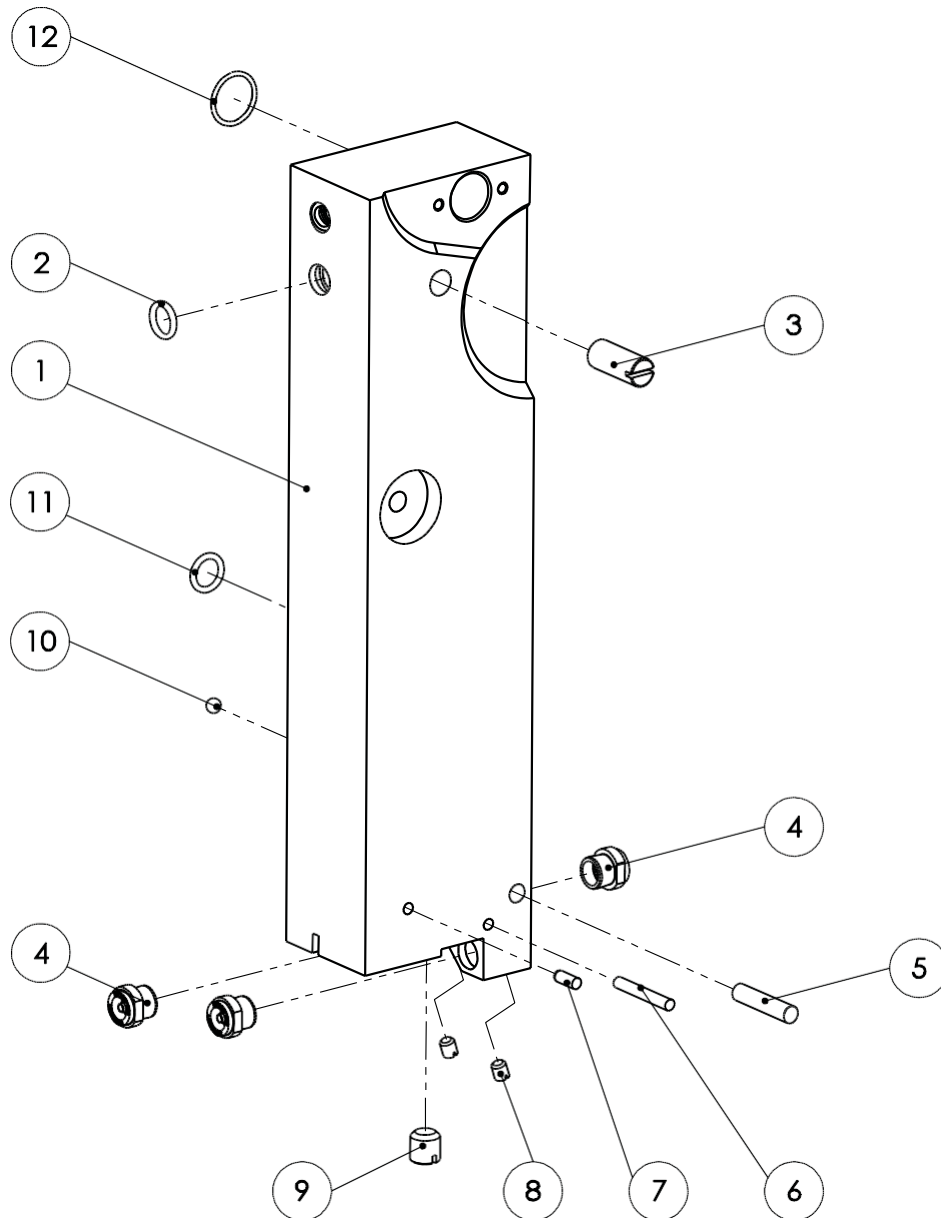

Módulo barra trasera compl. (007015226)

N.º de pos.	N.º de art.	Denominación del artículo	Cant.
1	003015226	Barra trasera	1
2	001312662	Junta tórica	1
3	002000296	Pasador roscado	1
4	001610223	Boquilla de cono lleno	3
5	001307217	Pasador cilíndrico	1
6	001307223	Pasador cilíndrico	1
7	001306409	Pasador cilíndrico	1
8	002000298	Pasador roscado	2
9	002000297	Pasador roscado	1
10	001342506	Bola	1
11	001312662	Junta tórica	1
12	001317785	Junta tórica	1