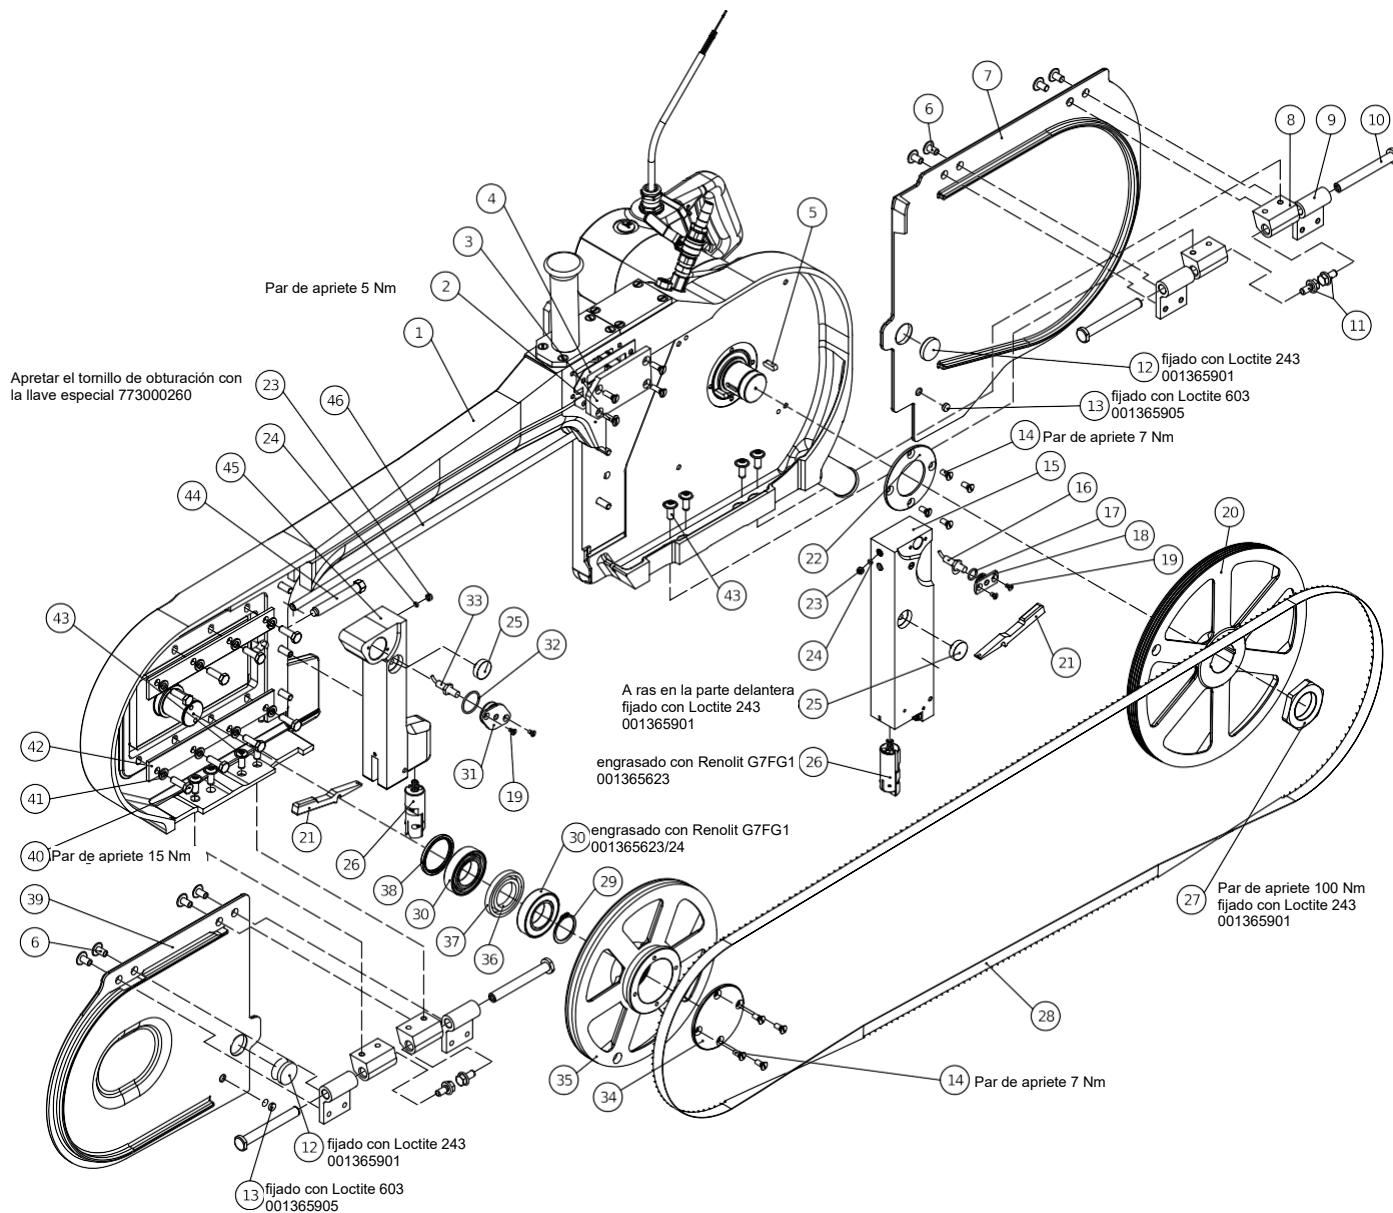

Lista de piezas de recambio sierra de separación SB 287 E 208 V 60 Hz (110890919)