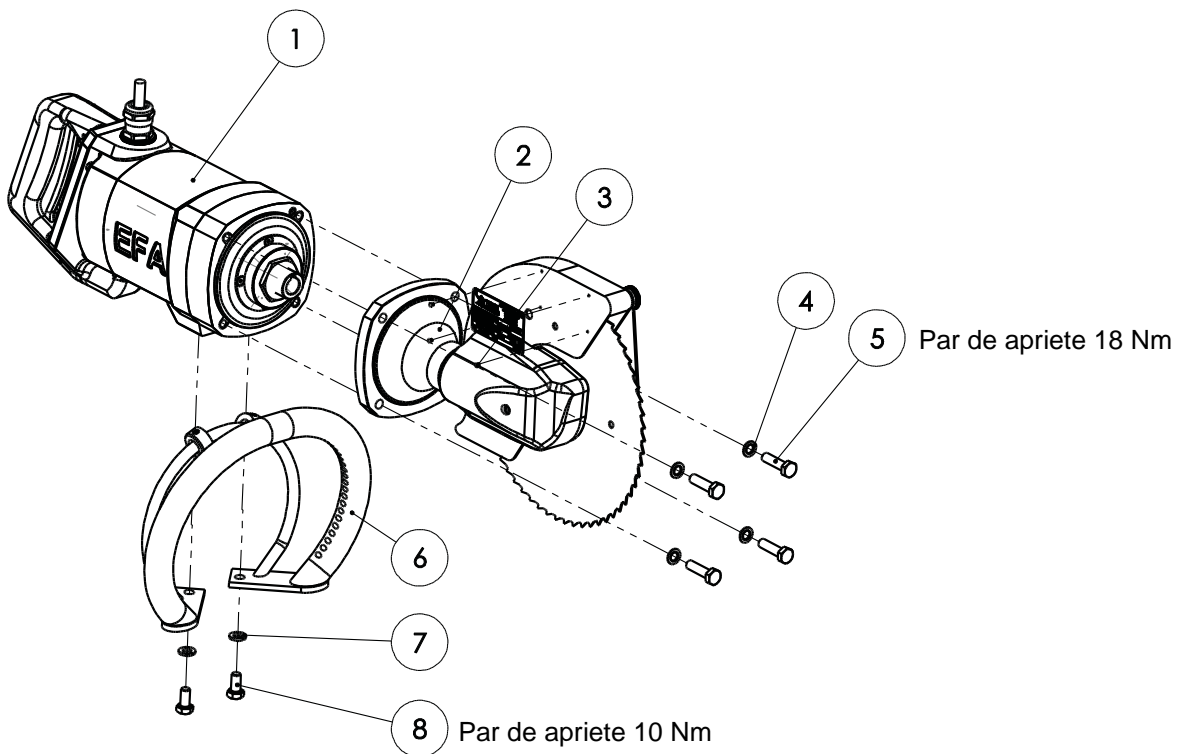

Tel. +49-(0)7043-102-0

Fax +49-(0)7043-102-78

Correo electrónico: efa-verkauf@efa-germany.de

www.efa-germany.com

Lista de piezas de recambio sierra para despiece EFA 86 (110886336)

 Sierra para despiece EFA 86 (110886336)			
N.º de pos.	N.º de art.	Denominación del artículo	Cant.
1	008011243	Motor compl.	1
2	008008823	Cabezal de engranajes compl.	1
3	001306504	Remache de cabeza semiredonda	4
4	001313105	Arandela de sellado	4
5	001325904	Tornillo hexagonal	4
6	007008807	Empuñadura	1
7	001317003	Arandela elástica	2
8	001325906	Tornillo hexagonal	2
Accesorios incluidos en el suministro			
	001365821	Llave de boca fija	1
	002000071	Perno de fijación Ø5	1

Lista de piezas de recambio sierra para despiece EFA 86 (110886336)

 Motor compl. (008011243)			
N.º de pos.	N.º de art.	Denominación del artículo	Cant.
1	003009159	Anillo	1
2	001342510	Bola	4
3	003009160	Arandela de fricción	1
4	003009161	Arandela	1
5	003009162	Tuerca	1
6	001362673	Muelle de presión	4
7	003009158	Arandela	1
8	001326509	Tornillo avellanado	4
9	003006742	Junta	1
10	007011724	Motor compl.	1
11	007006123	Tapa compl.	1
12	002000291	Interruptor	1
13	001326103	Tornillo cilíndrico	4
14	003008804	Junta	1
15	003008706	Manilla de accionamiento	1
16	001317001	Arandela elástica	4
17	001325947	Tornillo hexagonal	4
18	001601724	Cable en espiral	1
19	001325500	Racor atornillado para cables	1
20	001604009	Reductor	1
21	001605028	Abrazadera	1
22	001605602	Abrazadera de puesta a tierra	1
23	001317007	Arandela elástica	1
24	001307223	Pasador cilíndrico	1
25	003008707	Palanca de accionamiento	1