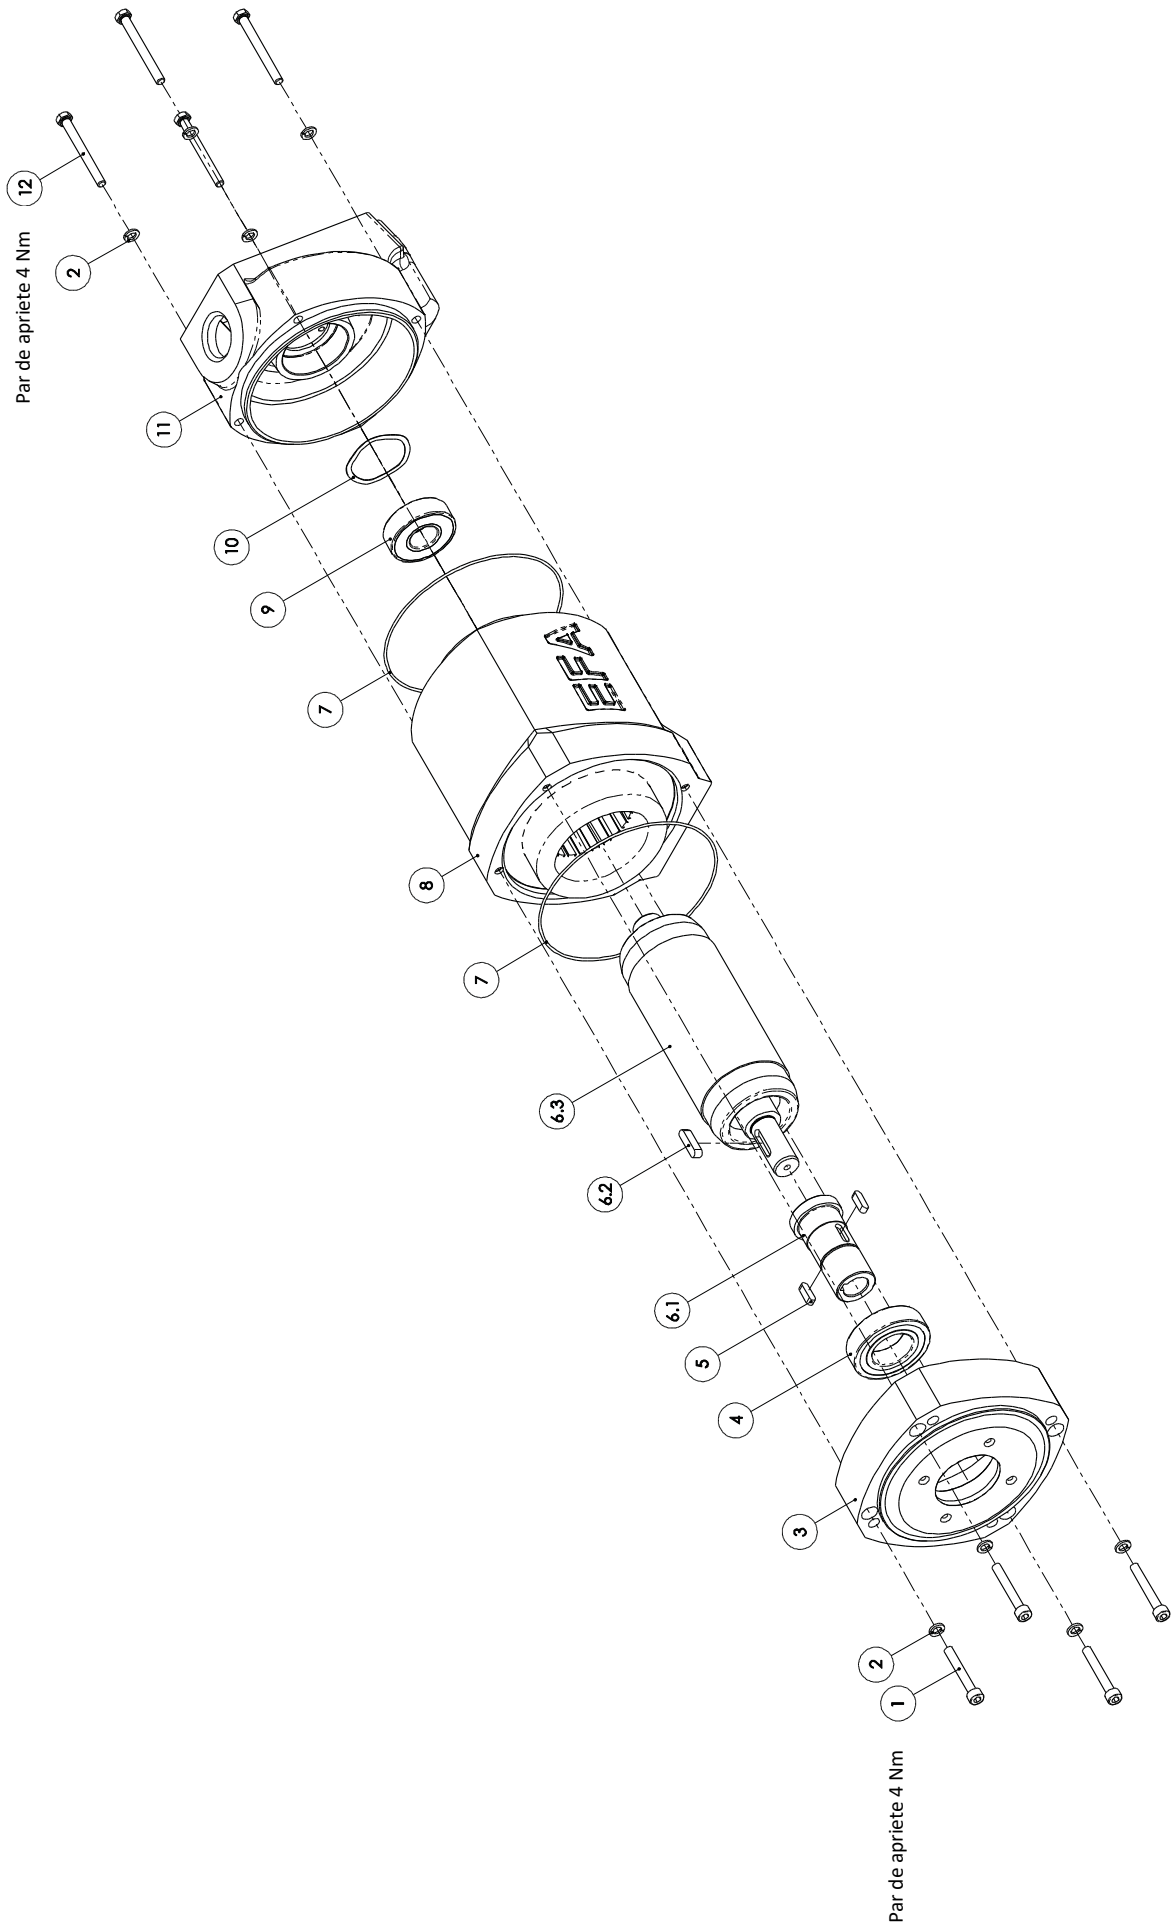

Lista de piezas de recambio sierra para despiece EFA 86 (110886336)

Motor compl. (007011724)			
N.º de pos.	N.º de art.	Denominación del artículo	Cant.
1	001326012	Tornillo cilíndrico	4
2	001317001	Arandela elástica	8
3	003008704	Tapa de cojinete	1
4	001345328	Cojinete de bolas de estría profunda	1
5	001305456	Chaveta	2
6	007008803	Eje del inducido compl.	1
6.1	003008805	Casquillo	1
6.2	001305414	Chaveta	1
6.3	001455411	Rotor de fundición a presión	1
7	001317731	Junta tórica	2
8	007008829	Carcasa del estátor compl.	1
9	001340237	Cojinete de bolas de estría profunda	1
10	001314603	Arandela ondulada elástica	1
11	003008705	Carcasa	1
12	001325930	Tornillo hexagonal	4

Lista de piezas de recambio sierra para despiece EFA 86 (110886336)