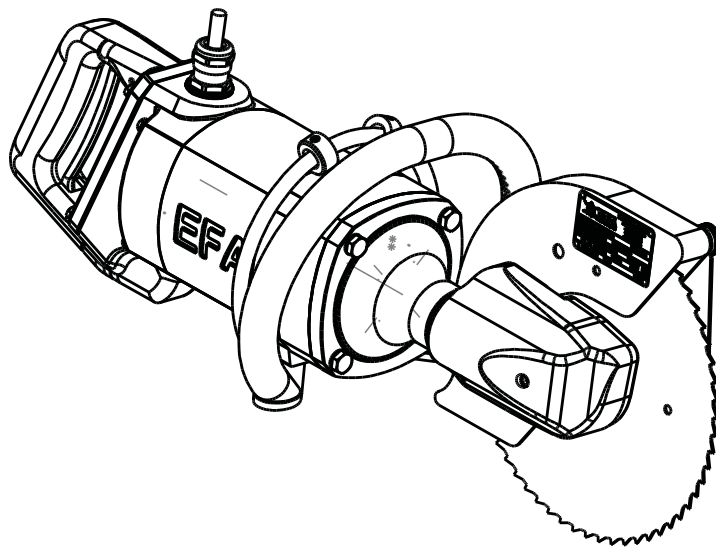

Lista de piezas de recambio

Sierra para despiece EFA 86

208 V; 60 Hz

110886336

Schmid & Wezel GmbH

Maschinenfabrik

Maybachstraße 2

D-75433 Maulbronn

Tel. +49-(0)7043-102-0

Fax +49-(0)7043-102-78

Correo electrónico: efa-verkauf@efa-germany.de

www.efa-germany.com

Lista de piezas de recambio sierra para despiece EFA 86 (110886336)

Sierra para despiece EFA 86 (110886336)			
N.º de pos.	N.º de art.	Denominación del artículo	Cant.
1	008011243	Motor compl.	1
2	008008823	Cabezal de engranajes compl.	1
3	001306504	Remache de cabeza semiredonda	4
4	001313105	Arandela de sellado	4
5	001325904	Tornillo hexagonal	4
6	007008807	Empuñadura	1
7	001317003	Arandela elástica	2
8	001325906	Tornillo hexagonal	2
Accesorios incluidos en el suministro			
	001365821	Llave de boca fija	1
	002000071	Perno de fijación Ø5	1