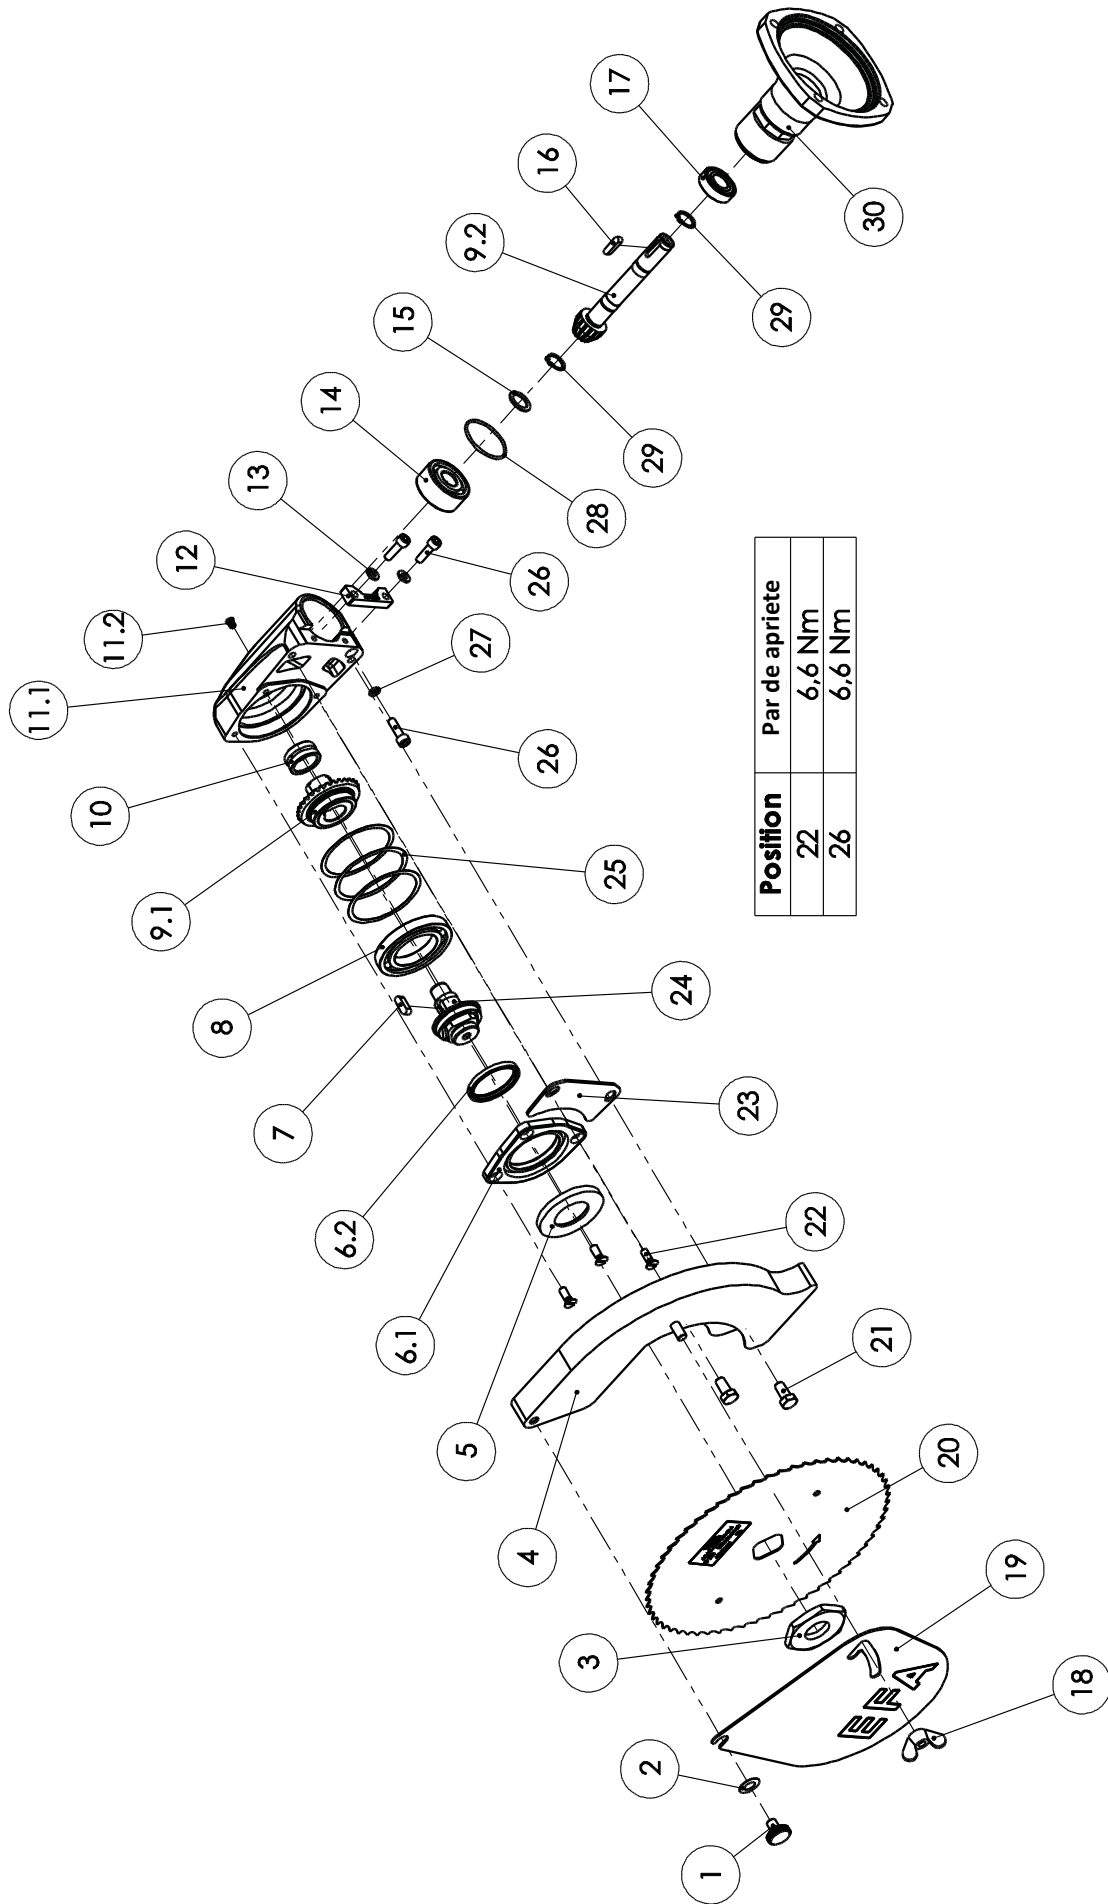

Lista de piezas de recambio sierra para despiece EFA 86 (110886336)

Cabezal de engranajes compl. (008008823)			
N.º de pos.	N.º de art.	Denominación del artículo	Cant.
1	003003860	Tornillo	1
2	001315805	Muelle de disco	1
3	003001079	Tuerca de tensión ranurada	1
4	007008806	Cubierta protectora	1
5	003005495	Arandela de sellado	1
6	007005494	Cubierta compl.	1
6.1	003005493	Cubierta	1
6.2	001344231	Junta	1
7	001305455	Chaveta	1
8	001340109	Cojinete de bolas de estría profunda	1
9	007006799	Par de ruedas cónicas compl.	1
9.1	003005491	Engranaje cónico de accionamiento	1
9.2	003006799	Husillo de engranaje cónico	1
10	001343703	Cojinete de agujas	1
11	007006794	Carcasa de engranajes compl.	1
11.1	003006794	Carcasa de engranajes	1
11.2	001305801	Boquilla de lubricación	1
12	003006801	Placa de tensión	1
13	001317002	Arandela elástica	2
14	001340512	Rodamiento de bolas de contacto angular	1
15	001315218	Arandela de ajuste	1
16	001305414	Chaveta	1
17	001340247	Cojinete de bolas de estría profunda	1
18	002000203	Tuerca de mariposa	1
19	003005504	Tope de profundidad	1
20	003006614	Disco de sierra	1
21	001325906	Tornillo hexagonal	2
22	001326405	Tornillo avellanado	3
23	003005496	Placa de apoyo	1
24	003005489	Husillo portaherramientas	1
25	003005490	Arandela de ajuste	3
26	001326004	Tornillo cilíndrico	3
27	001310924	Arandela elástica	1
28	001312644	Junta tórica	1
29	001312412	Anillo de seguridad	2
30	003008815	Pieza intermedia	1

Lista de piezas de recambio sierra para despiece EFA 86 (110886336)