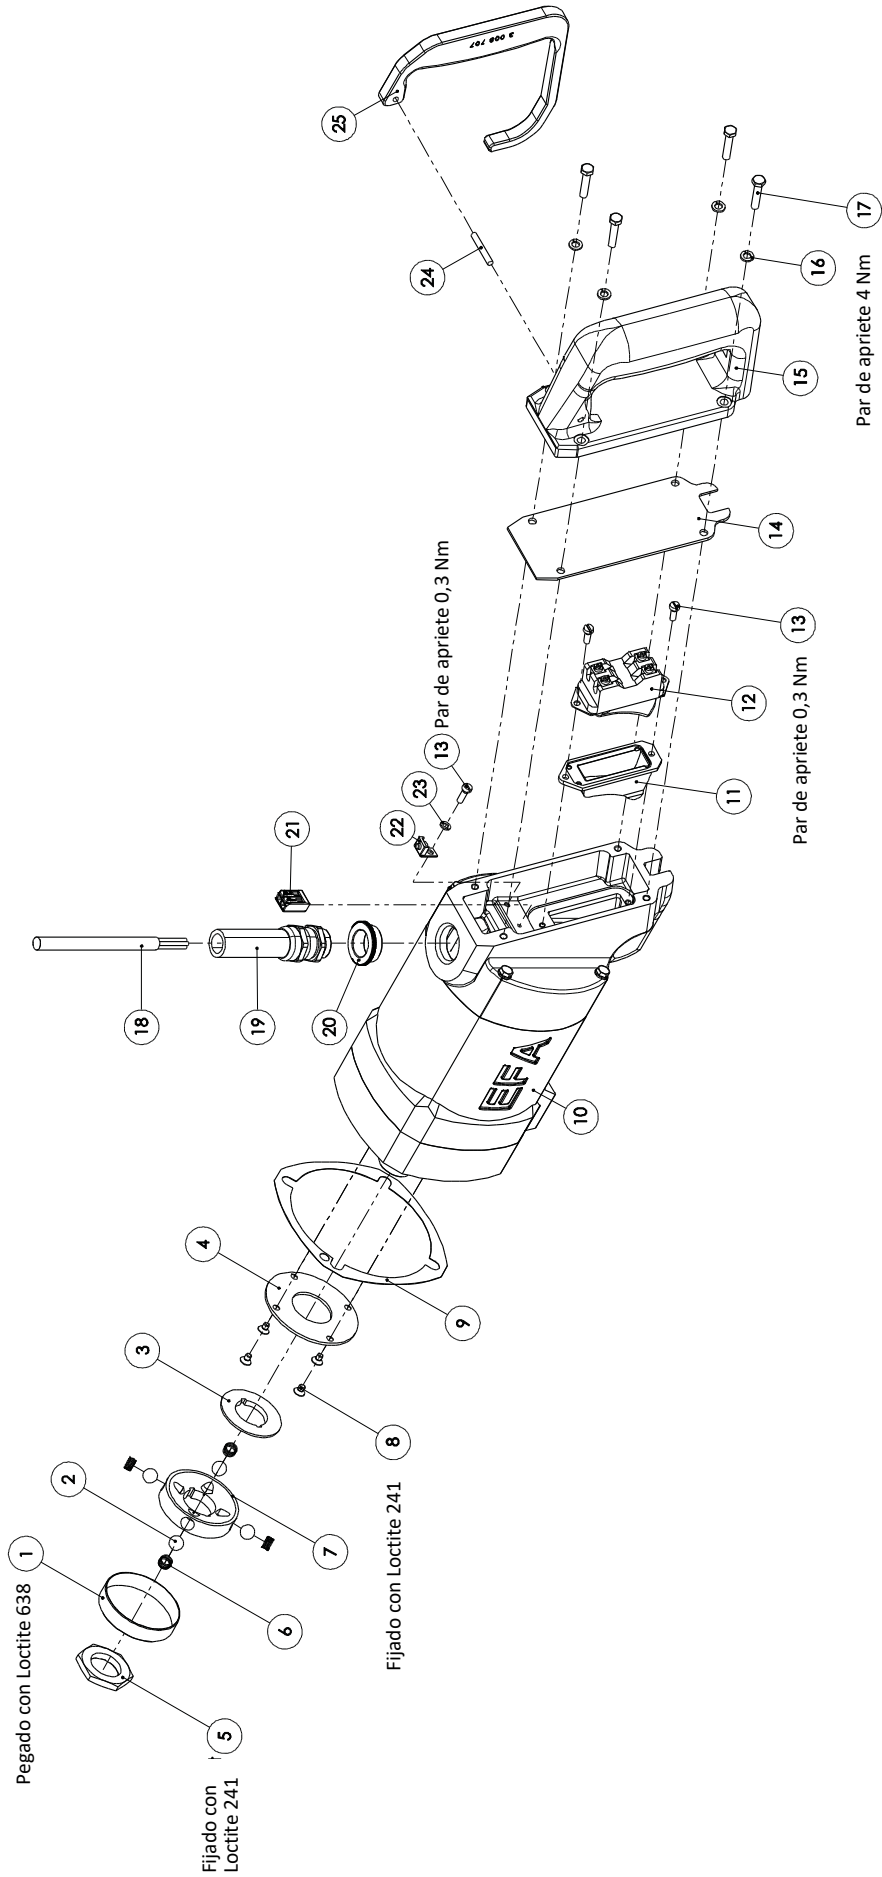

Lista de piezas de recambio sierra para despiece EFA 86 (110886336)

 Motor compl. (008011243)			
N.º de pos.	N.º de art.	Denominación del artículo	Cant.
1	003009159	Anillo	1
2	001342510	Bola	4
3	003009160	Arandela de fricción	1
4	003009161	Arandela	1
5	003009162	Tuerca	1
6	001362673	Muelle de presión	4
7	003009158	Arandela	1
8	001326509	Tornillo avellanado	4
9	003006742	Junta	1
10	007011724	Motor compl.	1
11	007006123	Tapa compl.	1
12	002000291	Interruptor	1
13	001326103	Tornillo cilíndrico	4
14	003008804	Junta	1
15	003008706	Manilla de accionamiento	1
16	001317001	Arandela elástica	4
17	001325947	Tornillo hexagonal	4
18	001601724	Cable en espiral	1
19	001325500	Racor atornillado para cables	1
20	001604009	Reductor	1
21	001605028	Abrazadera	1
22	001605602	Abrazadera de puesta a tierra	1
23	001317007	Arandela elástica	1
24	001307223	Pasador cilíndrico	1
25	003008707	Palanca de accionamiento	1

Lista de piezas de recambio sierra para despiece EFA 86 (110886336)

Lista de piezas de recambio sierra para despiece EFA 86 (110886336)

 Motor compl. (007011724)			
N.º de pos.	N.º de art.	Denominación del artículo	Cant.
1	001326012	Tornillo cilíndrico	4
2	001317001	Arandela elástica	8
3	003008704	Tapa de cojinete	1
4	001345328	Cojinete de bolas de estría profunda	1
5	001305456	Chaveta	2
6	007008803	Eje del inducido compl.	1
6.1	003008805	Casquillo	1
6.2	001305414	Chaveta	1
6.3	001455411	Rotor de fundición a presión	1
7	001317731	Junta tórica	2
8	007008829	Carcasa del estátor compl.	1
9	001340237	Cojinete de bolas de estría profunda	1
10	001314603	Arandela ondulada elástica	1
11	003008705	Carcasa	1
12	001325930	Tornillo hexagonal	4