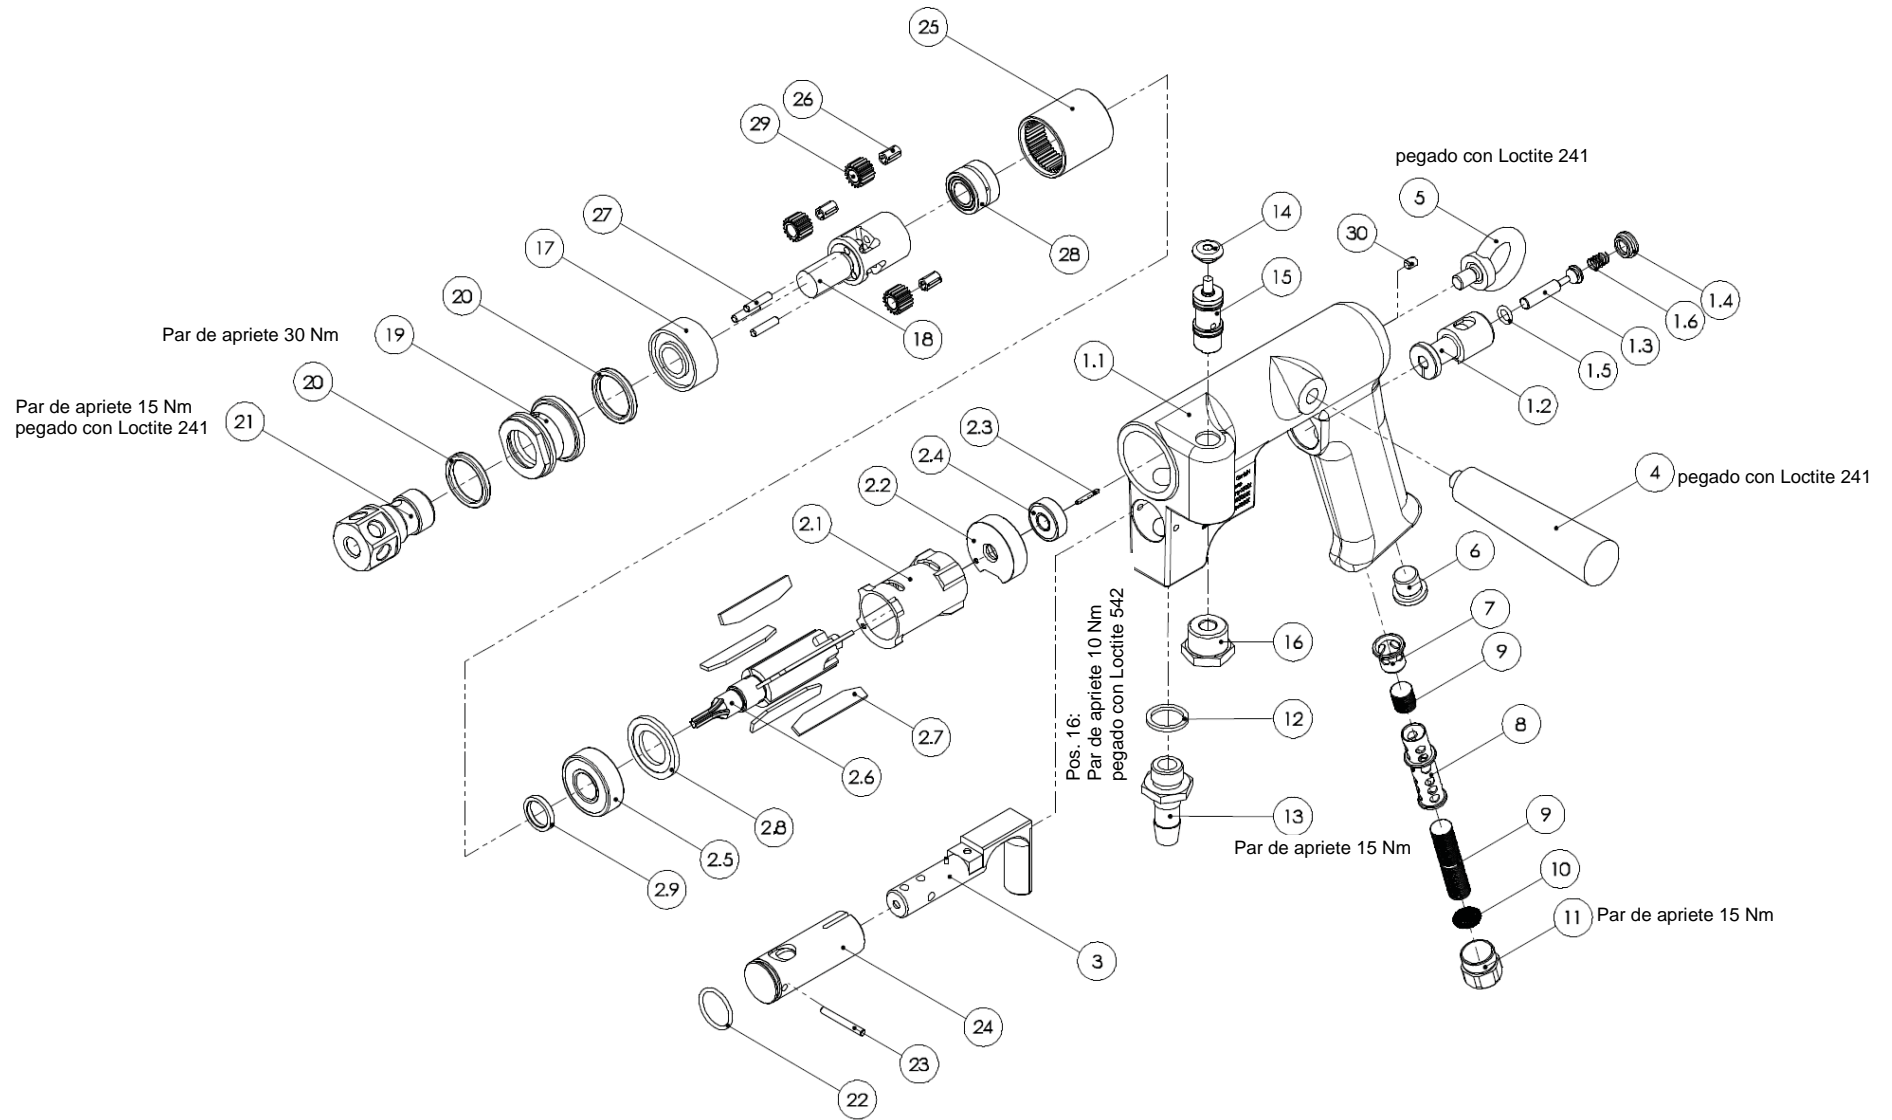

Lista de piezas de recambio cuchillo para corte de recto EFA 202 (008010248)

Accionamiento compl. (008010198)			
N.º de pos.	N.º de art.	Denominación del artículo	Cant.
1	007010215	Carcasa compl.	1
1.1	003010215	Carcasa	1
1.2	003012054	Casquillo de válvula	1
1.3	003010213	Perno de válvula	1
1.4	003012055	Tornillo	1
1.5	001312663	Junta tórica	1
1.6	001362650	Muelle de presión	1
2	007010199	Motor de aire comprimido compl.	1
2.1	003004505	Estátor	1
2.2	007010200	Placa trasera	1
2.3	001308108	Pasador tensor	1
2.4	001340093	Cojinete de bolas de estría profunda	1
2.5	001342108	Cojinete de bolas de estría profunda	1
2.6	003010201	Husillo del rotor	1
2.7	003004493	Deslizador del rotor	5
2.8	003004490	Placa frontal	1
2.9	003004491	Casquillo	1
3	007010575	Corredera de conmutación compl.	1
4	002000245	Asa cónica	1
5	001324412	Cáncamo	1
6	001368608	Tapón de cierre	1
7	003010504	Casquillo	1
8	003010505	Casquillo	1
9	003010506	Amortiguación	5
10	003010507	Criba	1
11	003006835	Boquilla de amortiguación	1
12	001313102	Junta de estanqueidad	1
13	001366205	Boquilla con rosca externa	1
14	001607153	Pulsador	1
15	001607177	Válvula direccional	1
16	001370909	Boquilla reductora	1
17	001340522	Rodamiento de bolas de contacto angular	1
18	003010205	Brazo de accionamiento	1
19	003010214	Anillo roscado	1
20	001318004	Anillo Quadring	2
21	003010202	Alojamiento	1
22	001312664	Junta tórica	1
23	001342013	Aguja del cojinete	1
24	003010209	Casquillo	1
25	003010204	Husillo de corona dentada	1
26	001341808	Corona de agujas	3
27	001342015	Rodillo de agujas	3
28	001341206	Cojinete de agujas	1
29	003010203	Engranaje planetario	3
30	002000298	Pasador roscado	1

Lista de piezas de recambio cuchillo para corte de recto EFA 203 (008010249)