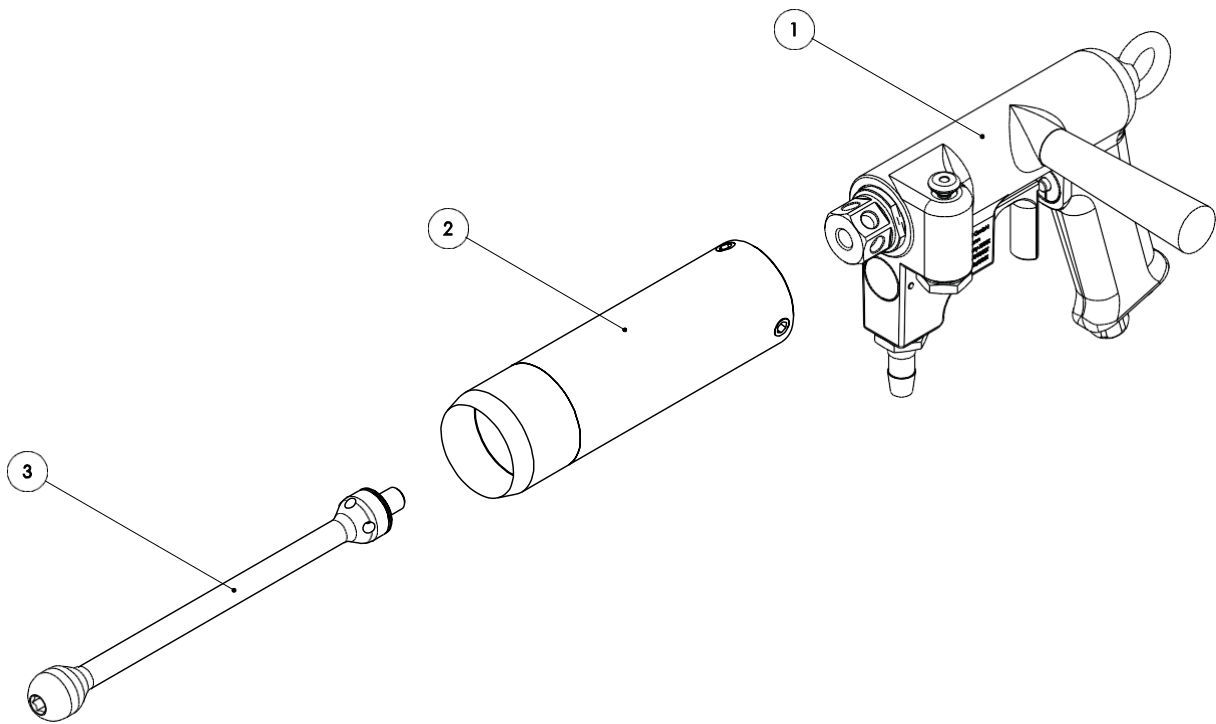

Lista de piezas de recambio cuchillo para corte de recto EFA 202 (008010248)

 Cuchillo para corte de recto (008010248)			
N.º de pos.	N.º de art.	Denominación del artículo	Cant.
1	008010198	Accionamiento compl.	1
2	007008994	Cuchillo compl. (Ø51x139 mm)	1
	007009118	Cuchillo compl. (Ø58x139 mm)	1
	007008995	Cuchillo compl. (Ø76x139 mm)	1
3	003010206	Pasador guía	1