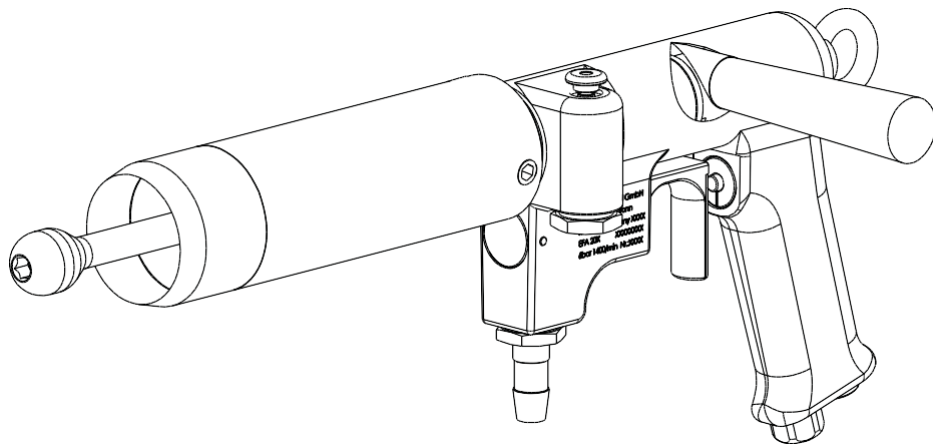

Lista de piezas de recambio

Cuchillo para corte de recto EFA 202

008010248

Schmid und Wezel GmbH
Maschinenfabrik
Maybachstraße 2
D-75433 Maulbronn
Tel. +49-(0)7043-102-0
Fax +49-(0)7043-102-78
Correo electrónico: efa-verkauf@efa-germany.de
www.efa-germany.com