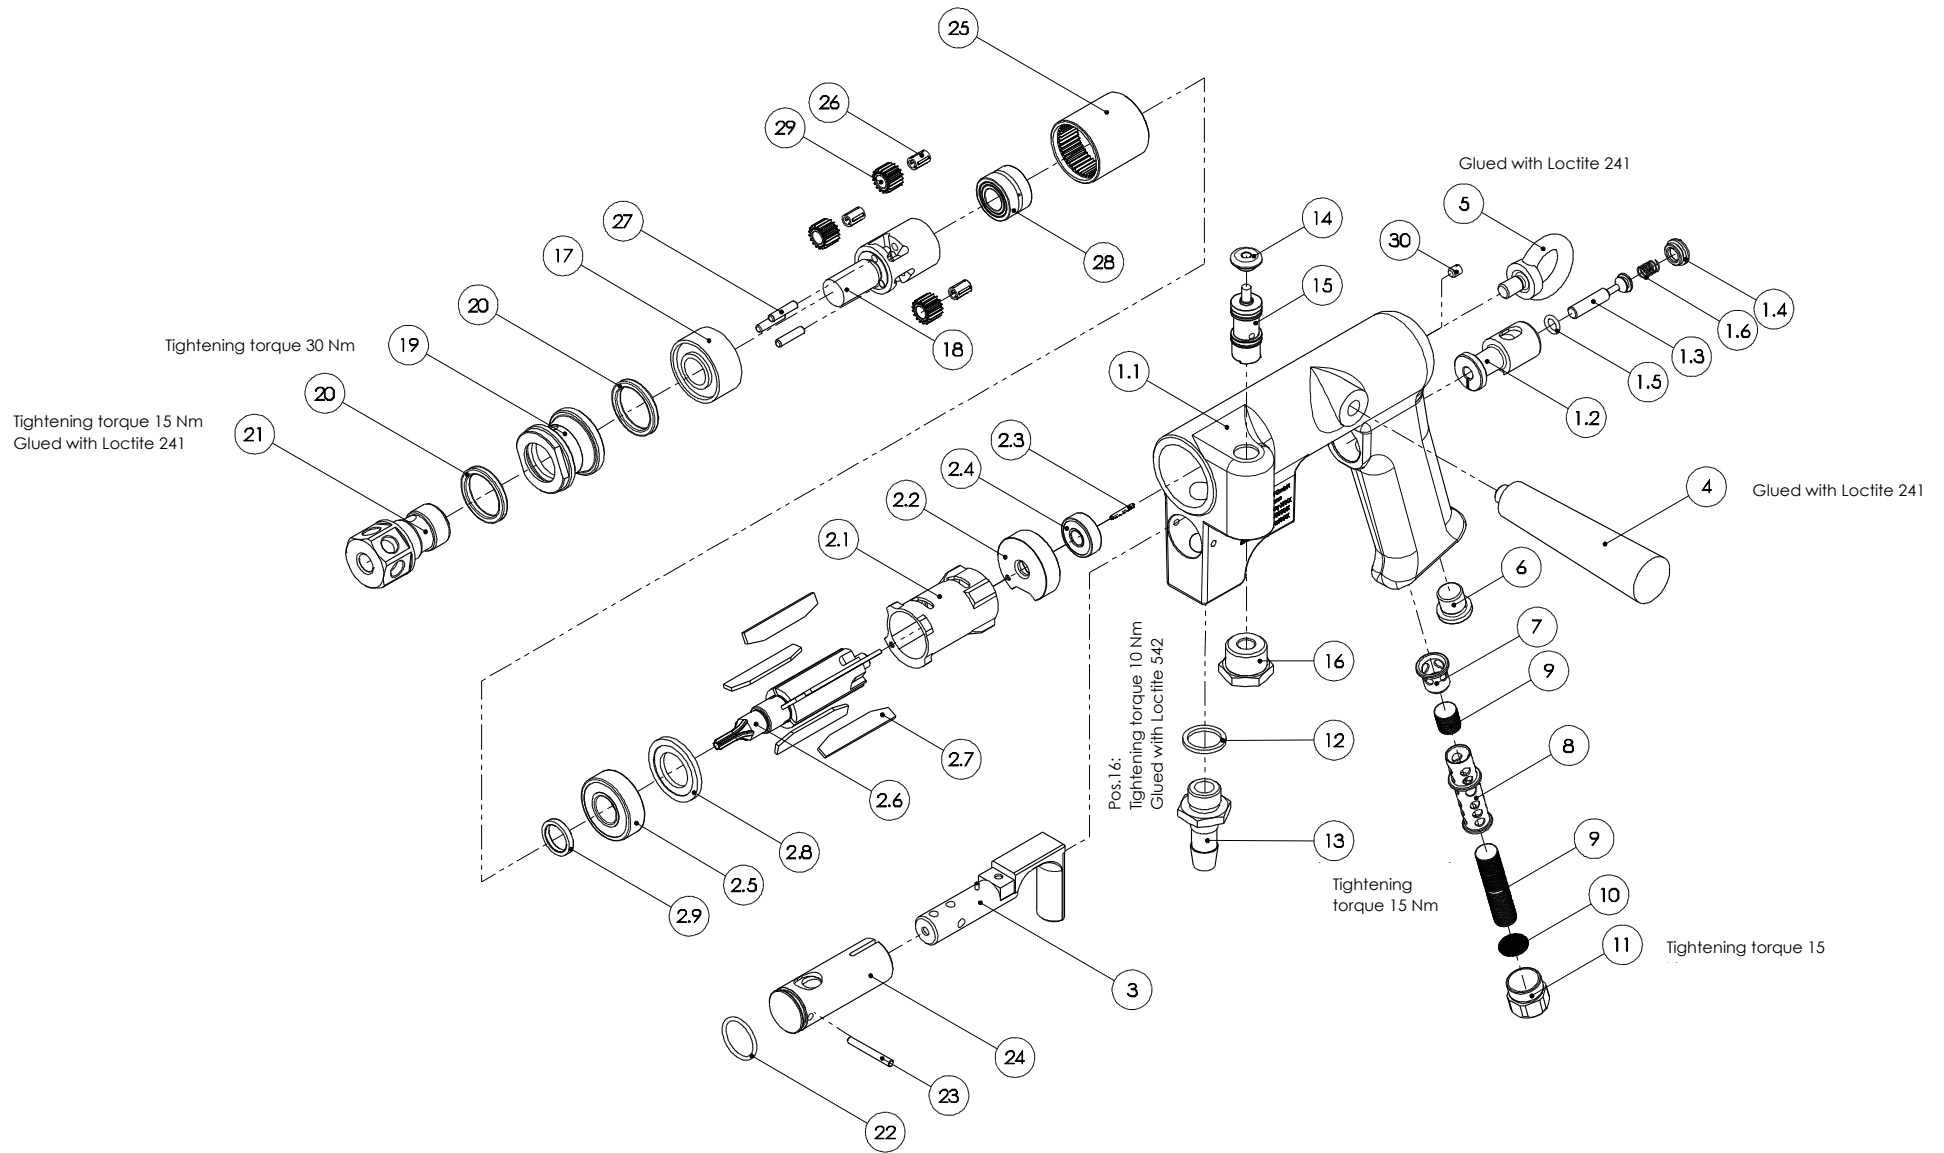

Spare parts list bung dropper EFA 202 (008010248)

 EFA Ein Geschäftsbereich von Schenck & Wöhler		Bung dropper (008010248)	
Item no.	Part number	Part description	Quantity
1	008010198	Air drive compl.	1
2	007008994	Blade compl. (Ø2.0x5.5 inch)	1
	007009118	Blade compl. (Ø2.3x5.5 inch)	1
	007008995	Blade compl. (Ø3.0x5.5 inch)	1
3	003010206	Pilot pin	1

Spare parts list bung dropper EFA 202 (008010248)

		Air drive compl. (008010198)	
Item no.	Part number	Part description	Quantity
1	007010215	Housing compl.	1
1.1	003010215	Housing	1
1.2	003012054	Valve bush	1
1.3	003010213	Valve pin	1
1.4	003012055	Screw	1
1.5	001312663	O-ring	1
1.6	001362650	Pressure spring	1
2	007010199	Air motor compl.	1
2.1	003004505	Stator	1
2.2	007010200	Rear plate	1
2.3	001308108	Roll pin	1
2.4	001340093	Ball bearing	1
2.5	001342108	Ball bearing	1
2.6	003010201	Rotor	1
2.7	003004493	Vane	5
2.8	003004490	Front plate	1
2.9	003004491	Socket	1
3	007010575	Slide switch compl.	1
4	002000245	Clamping lever	1
5	001324412	Ring bolt	1
6	001368608	Vent plug	1
7	003010504	Socket	1
8	003010505	Socket	1
9	003010506	Muffler	5
10	003010507	Sieve	1
11	003006835	Muffler nipple	1
12	001313102	Packing ring	1
13	001366205	Externally threaded sleeve	1
14	001607153	Knob	1
15	001607177	Distributing valve	1
16	001370909	Reducing nipple	1
17	001340522	Angular ball bearing	1
18	003010205	Output shaft	1
19	003010214	Threaded ring	1
20	001318004	Quadring	2
21	003010202	Receiver	1
22	001312664	O-ring	1
23	001342013	Pin	1
24	003010209	Bush	1
25	003010204	Hollow wheel socket	1
26	001341808	Needle ring	3
27	001342015	Needle pulley	3
28	001341206	Needle bearing	1
29	003010203	Planet carrier	3
30	002000298	Threaded pin	1

Spare parts list bung dropper EFA 202 (008010248)

Spare parts list bung dropper EFA 202 (008010248)

Dimensional drawing