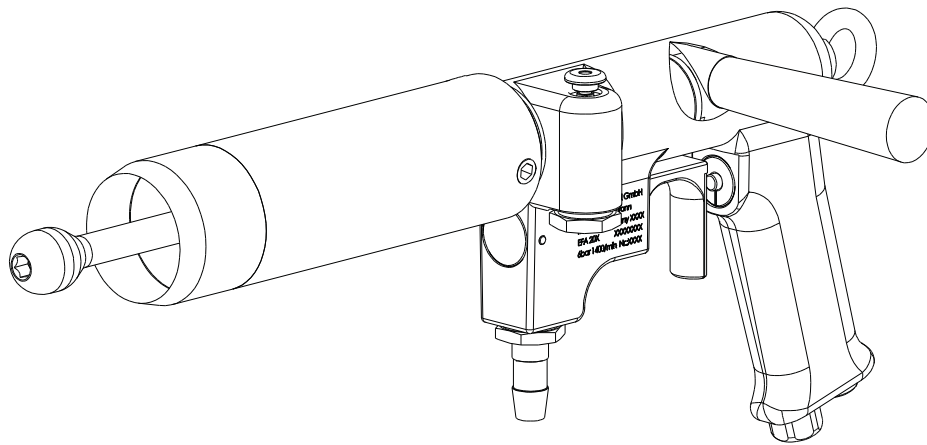

Spare parts list

Bung dropper EFA 202

008010248

Schmid und Wezel GmbH
Maschinenfabrik
Maybachstraße 2
D-75433 Maulbronn
Tel +49-(0)7043-102-0
Fax +49-(0)7043-102-78
E-Mail: efa-verkauf@efa-germany.de
www.efa-germany.com