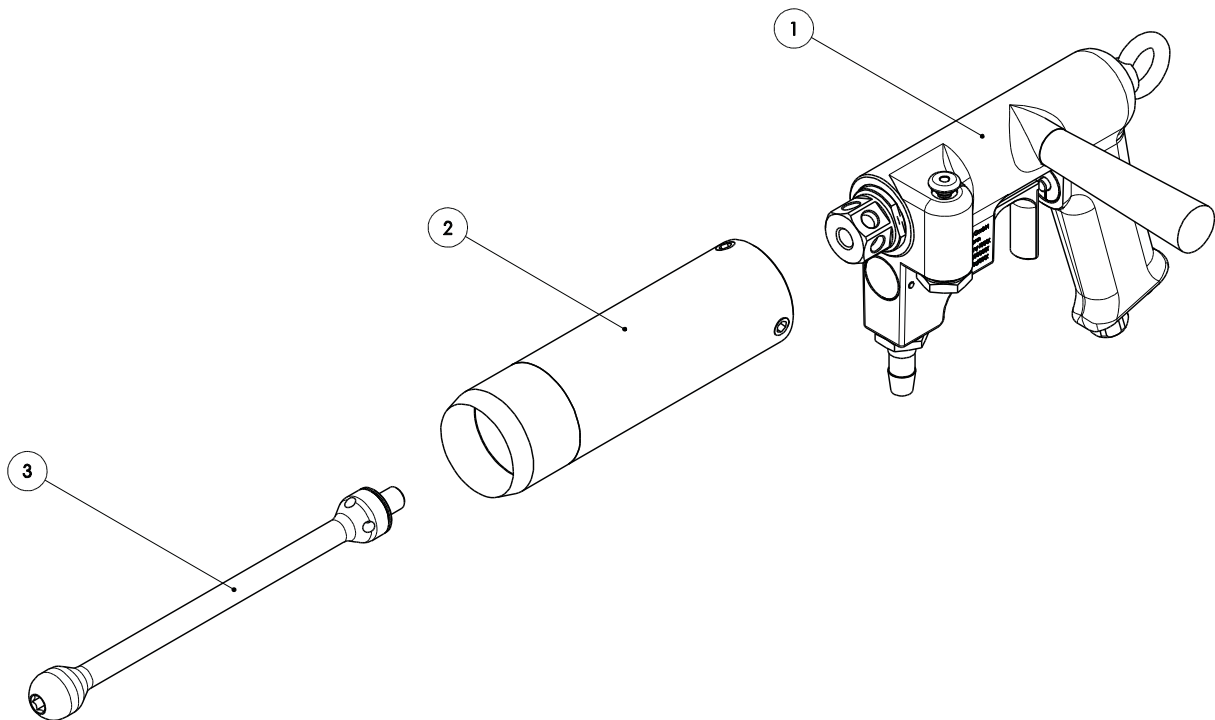

Spare parts list bung dropper EFA 202 (008010248)

 EFA Ein Geschäftsbereich von Schenck & Wöhler		Bung dropper (008010248)	
Item no.	Part number	Part description	Quantity
1	008010198	Air drive compl.	1
2	007008994	Blade compl. (Ø2.0x5.5 inch)	1
	007009118	Blade compl. (Ø2.3x5.5 inch)	1
	007008995	Blade compl. (Ø3.0x5.5 inch)	1
3	003010206	Pilot pin	1

Spare parts list bung dropper EFA 202 (008010248)

		Air drive compl. (008010198)	
Item no.	Part number	Part description	Quantity
1	007010215	Housing compl.	1
1.1	003010215	Housing	1
1.2	003012054	Valve bush	1
1.3	003010213	Valve pin	1
1.4	003012055	Screw	1
1.5	001312663	O-ring	1
1.6	001362650	Pressure spring	1
2	007010199	Air motor compl.	1
2.1	003004505	Stator	1
2.2	007010200	Rear plate	1
2.3	001308108	Roll pin	1
2.4	001340093	Ball bearing	1
2.5	001342108	Ball bearing	1
2.6	003010201	Rotor	1
2.7	003004493	Vane	5
2.8	003004490	Front plate	1
2.9	003004491	Socket	1
3	007010575	Slide switch compl.	1
4	002000245	Clamping lever	1
5	001324412	Ring bolt	1
6	001368608	Vent plug	1
7	003010504	Socket	1
8	003010505	Socket	1
9	003010506	Muffler	5
10	003010507	Sieve	1
11	003006835	Muffler nipple	1
12	001313102	Packing ring	1
13	001366205	Externally threaded sleeve	1
14	001607153	Knob	1
15	001607177	Distributing valve	1
16	001370909	Reducing nipple	1
17	001340522	Angular ball bearing	1
18	003010205	Output shaft	1
19	003010214	Threaded ring	1
20	001318004	Quadring	2
21	003010202	Receiver	1
22	001312664	O-ring	1
23	001342013	Pin	1
24	003010209	Bush	1
25	003010204	Hollow wheel socket	1
26	001341808	Needle ring	3
27	001342015	Needle pulley	3
28	001341206	Needle bearing	1
29	003010203	Planet carrier	3
30	002000298	Threaded pin	1