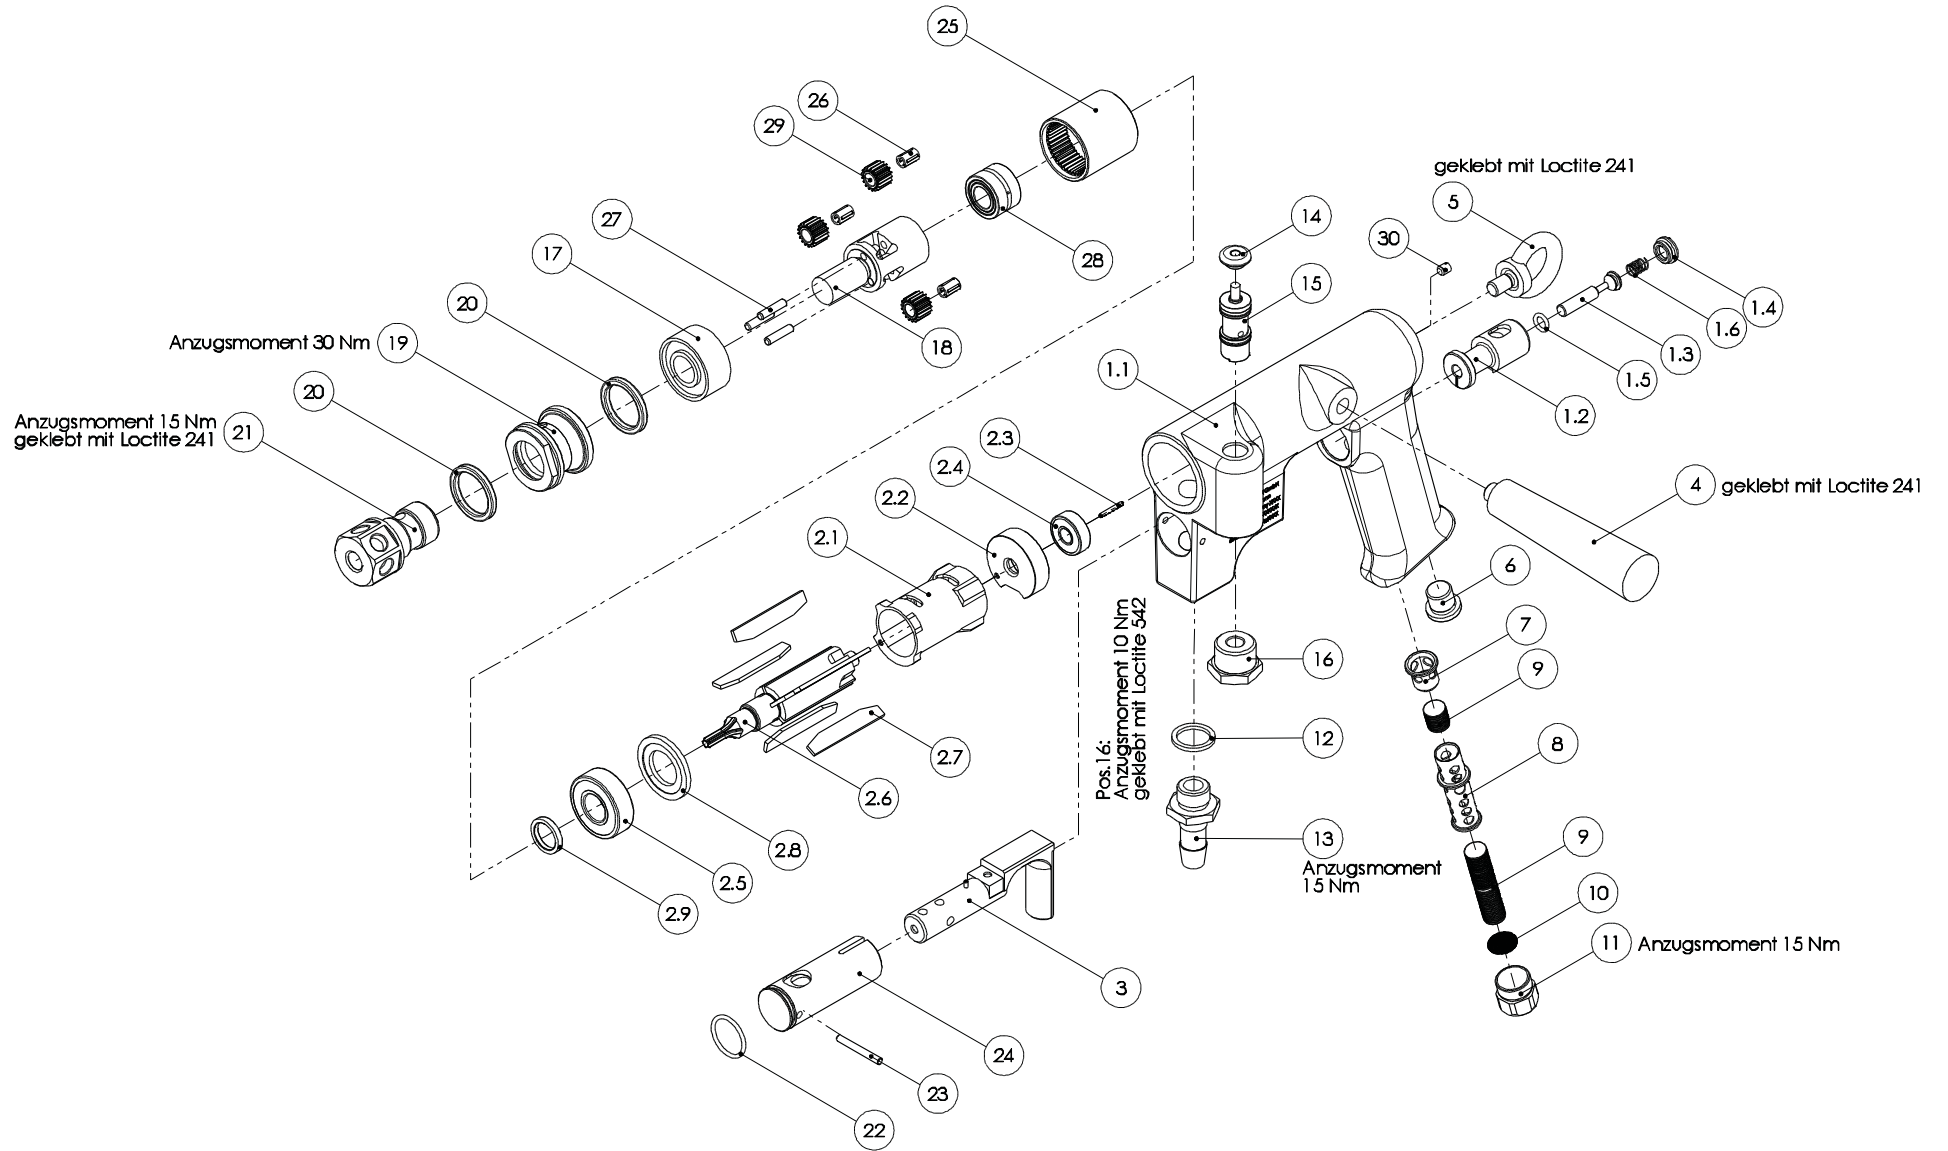

Ersatzteilliste Enddarmfreischneider EFA 202 (008010248)

Pos-Nr.	Artikelnummer	Artikelbezeichnung	Anzahl
1	008010198	Antrieb vst.	1
2	007008994	Messer vst. (Ø51x139 mm)	1
	007009118	Messer vst. (Ø58x139 mm)	1
	007008995	Messer vst. (Ø76x139 mm)	1
3	003010206	Führungsstift	1

Ersatzteilliste Enddarmfreischneider EFA 202 (008010248)

 Antrieb vst. (008010198)			
Pos-Nr.	Artikelnummer	Artikelbezeichnung	Anzahl
1	007010215	Gehäuse vst.	1
1.1	003010215	Gehäuse	1
1.2	003012054	Ventilbüchse	1
1.3	003010213	Ventilbolzen	1
1.4	003012055	Schraube	1
1.5	001312663	O-Ring	1
1.6	001362650	Druckfeder	1
2	007010199	Druckluftmotor vst.	1
2.1	003004505	Stator	1
2.2	007010200	Hinterplatte	1
2.3	001308108	Spannstift	1
2.4	001340093	Rillenkugellager	1
2.5	001342108	Rillenkugellager	1
2.6	003010201	Rotorspindel	1
2.7	003004493	Rotorschieber	5
2.8	003004490	Vorderplatte	1
2.9	003004491	Hülse	1
3	007010575	Schaltschieber vst.	1
4	002000245	Kegelgriff	1
5	001324412	Ringschraube	1
6	001368608	Verschlussstopfen	1
7	003010504	Hülse	1
8	003010505	Hülse	1
9	003010506	Dämpfung	5
10	003010507	Sieb	1
11	003006835	Dämpfungsniessel	1
12	001313102	Dichtring	1
13	001366205	Außengewindetülle	1
14	001607153	Druckknopf	1
15	001607177	Wegeventil	1
16	001370909	Reduzierniessel	1
17	001340522	Schräggkugellager	1
18	003010205	Abtriebsarm	1
19	003010214	Gewinding	1
20	001318004	Quadring	2
21	003010202	Aufnahme	1
22	001312664	O-Ring	1
23	001342013	Lagernadel	1
24	003010209	Büchse	1
25	003010204	Hohlradhülse	1
26	001341808	Nadelkranz	3
27	001342015	Nadelrolle	3
28	001341206	Nadellager	1
29	003010203	Planetenrad	3
30	002000298	Gewindestift	1

Ersatzteilliste Enddarmfreischneider EFA 202 (008010248)

Ersatzteilliste Enddarmfreischneider EFA 202 (008010248)

Maßskizze