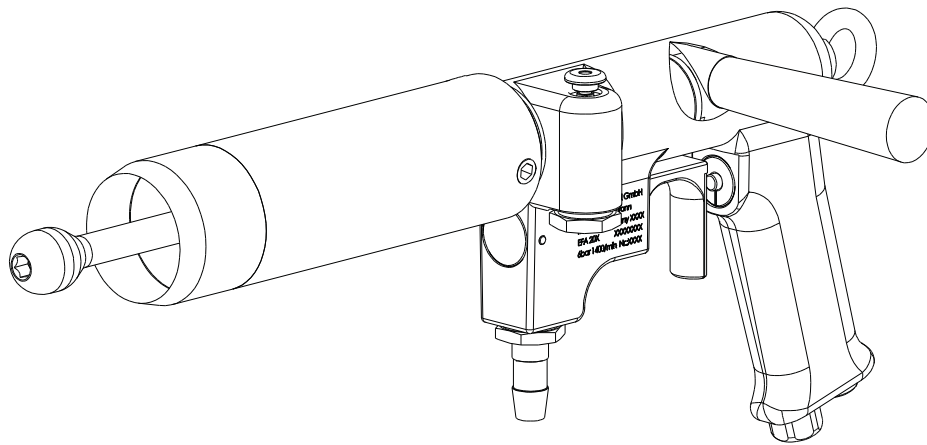

Ersatzteilliste

Enddarmfreischneider EFA 202

008010248

Schmid und Wezel GmbH
Maschinenfabrik
Maybachstraße 2
D-75433 Maulbronn
Tel +49-(0)7043-102-0
Fax +49-(0)7043-102-78
E-Mail: efa-verkauf@efa-germany.de
www.efa-germany.com

Ersatzteilliste Enddarmfreischneider EFA 202 (008010248)

Pos-Nr.	Artikelnummer	Artikelbezeichnung	Anzahl
1	008010198	Antrieb vst.	1
2	007008994	Messer vst. (Ø51x139 mm)	1
	007009118	Messer vst. (Ø58x139 mm)	1
	007008995	Messer vst. (Ø76x139 mm)	1
3	003010206	Führungsstift	1