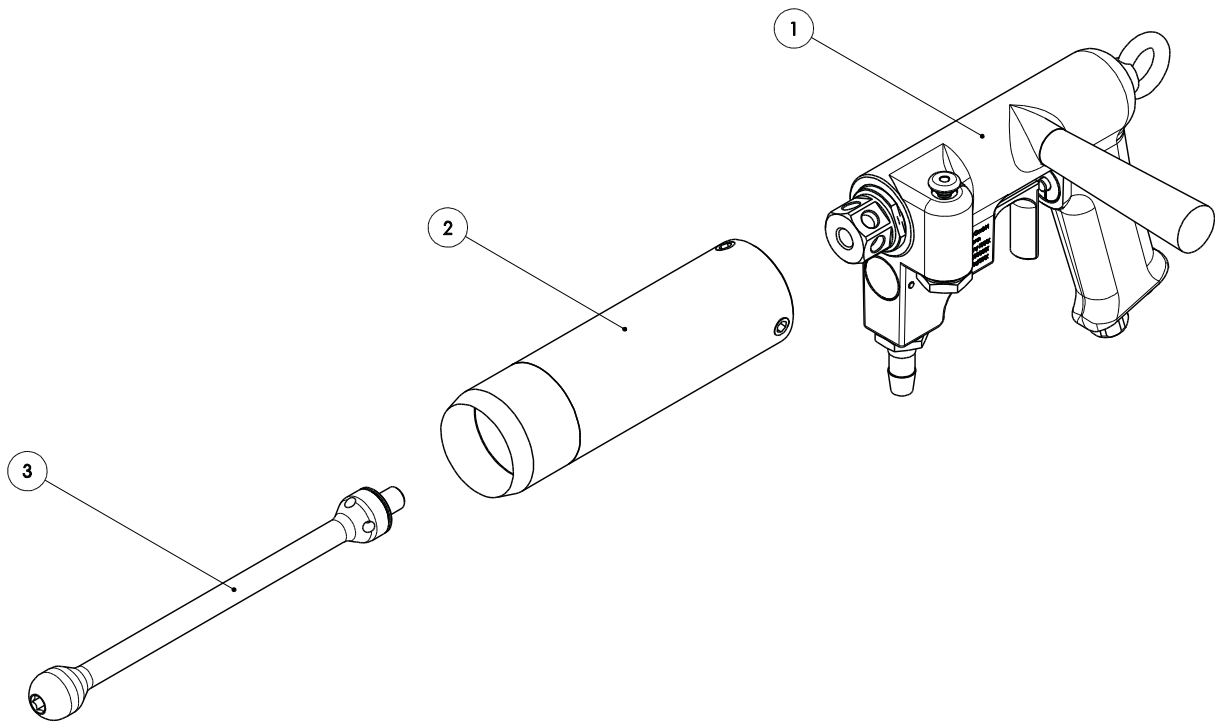

Ersatzteilliste Enddarmfreischneider EFA 202 (008010248)

Pos-Nr.	Artikelnummer	Artikelbezeichnung	Anzahl
1	008010198	Antrieb vst.	1
2	007008994	Messer vst. (Ø51x139 mm)	1
	007009118	Messer vst. (Ø58x139 mm)	1
	007008995	Messer vst. (Ø76x139 mm)	1
3	003010206	Führungsstift	1